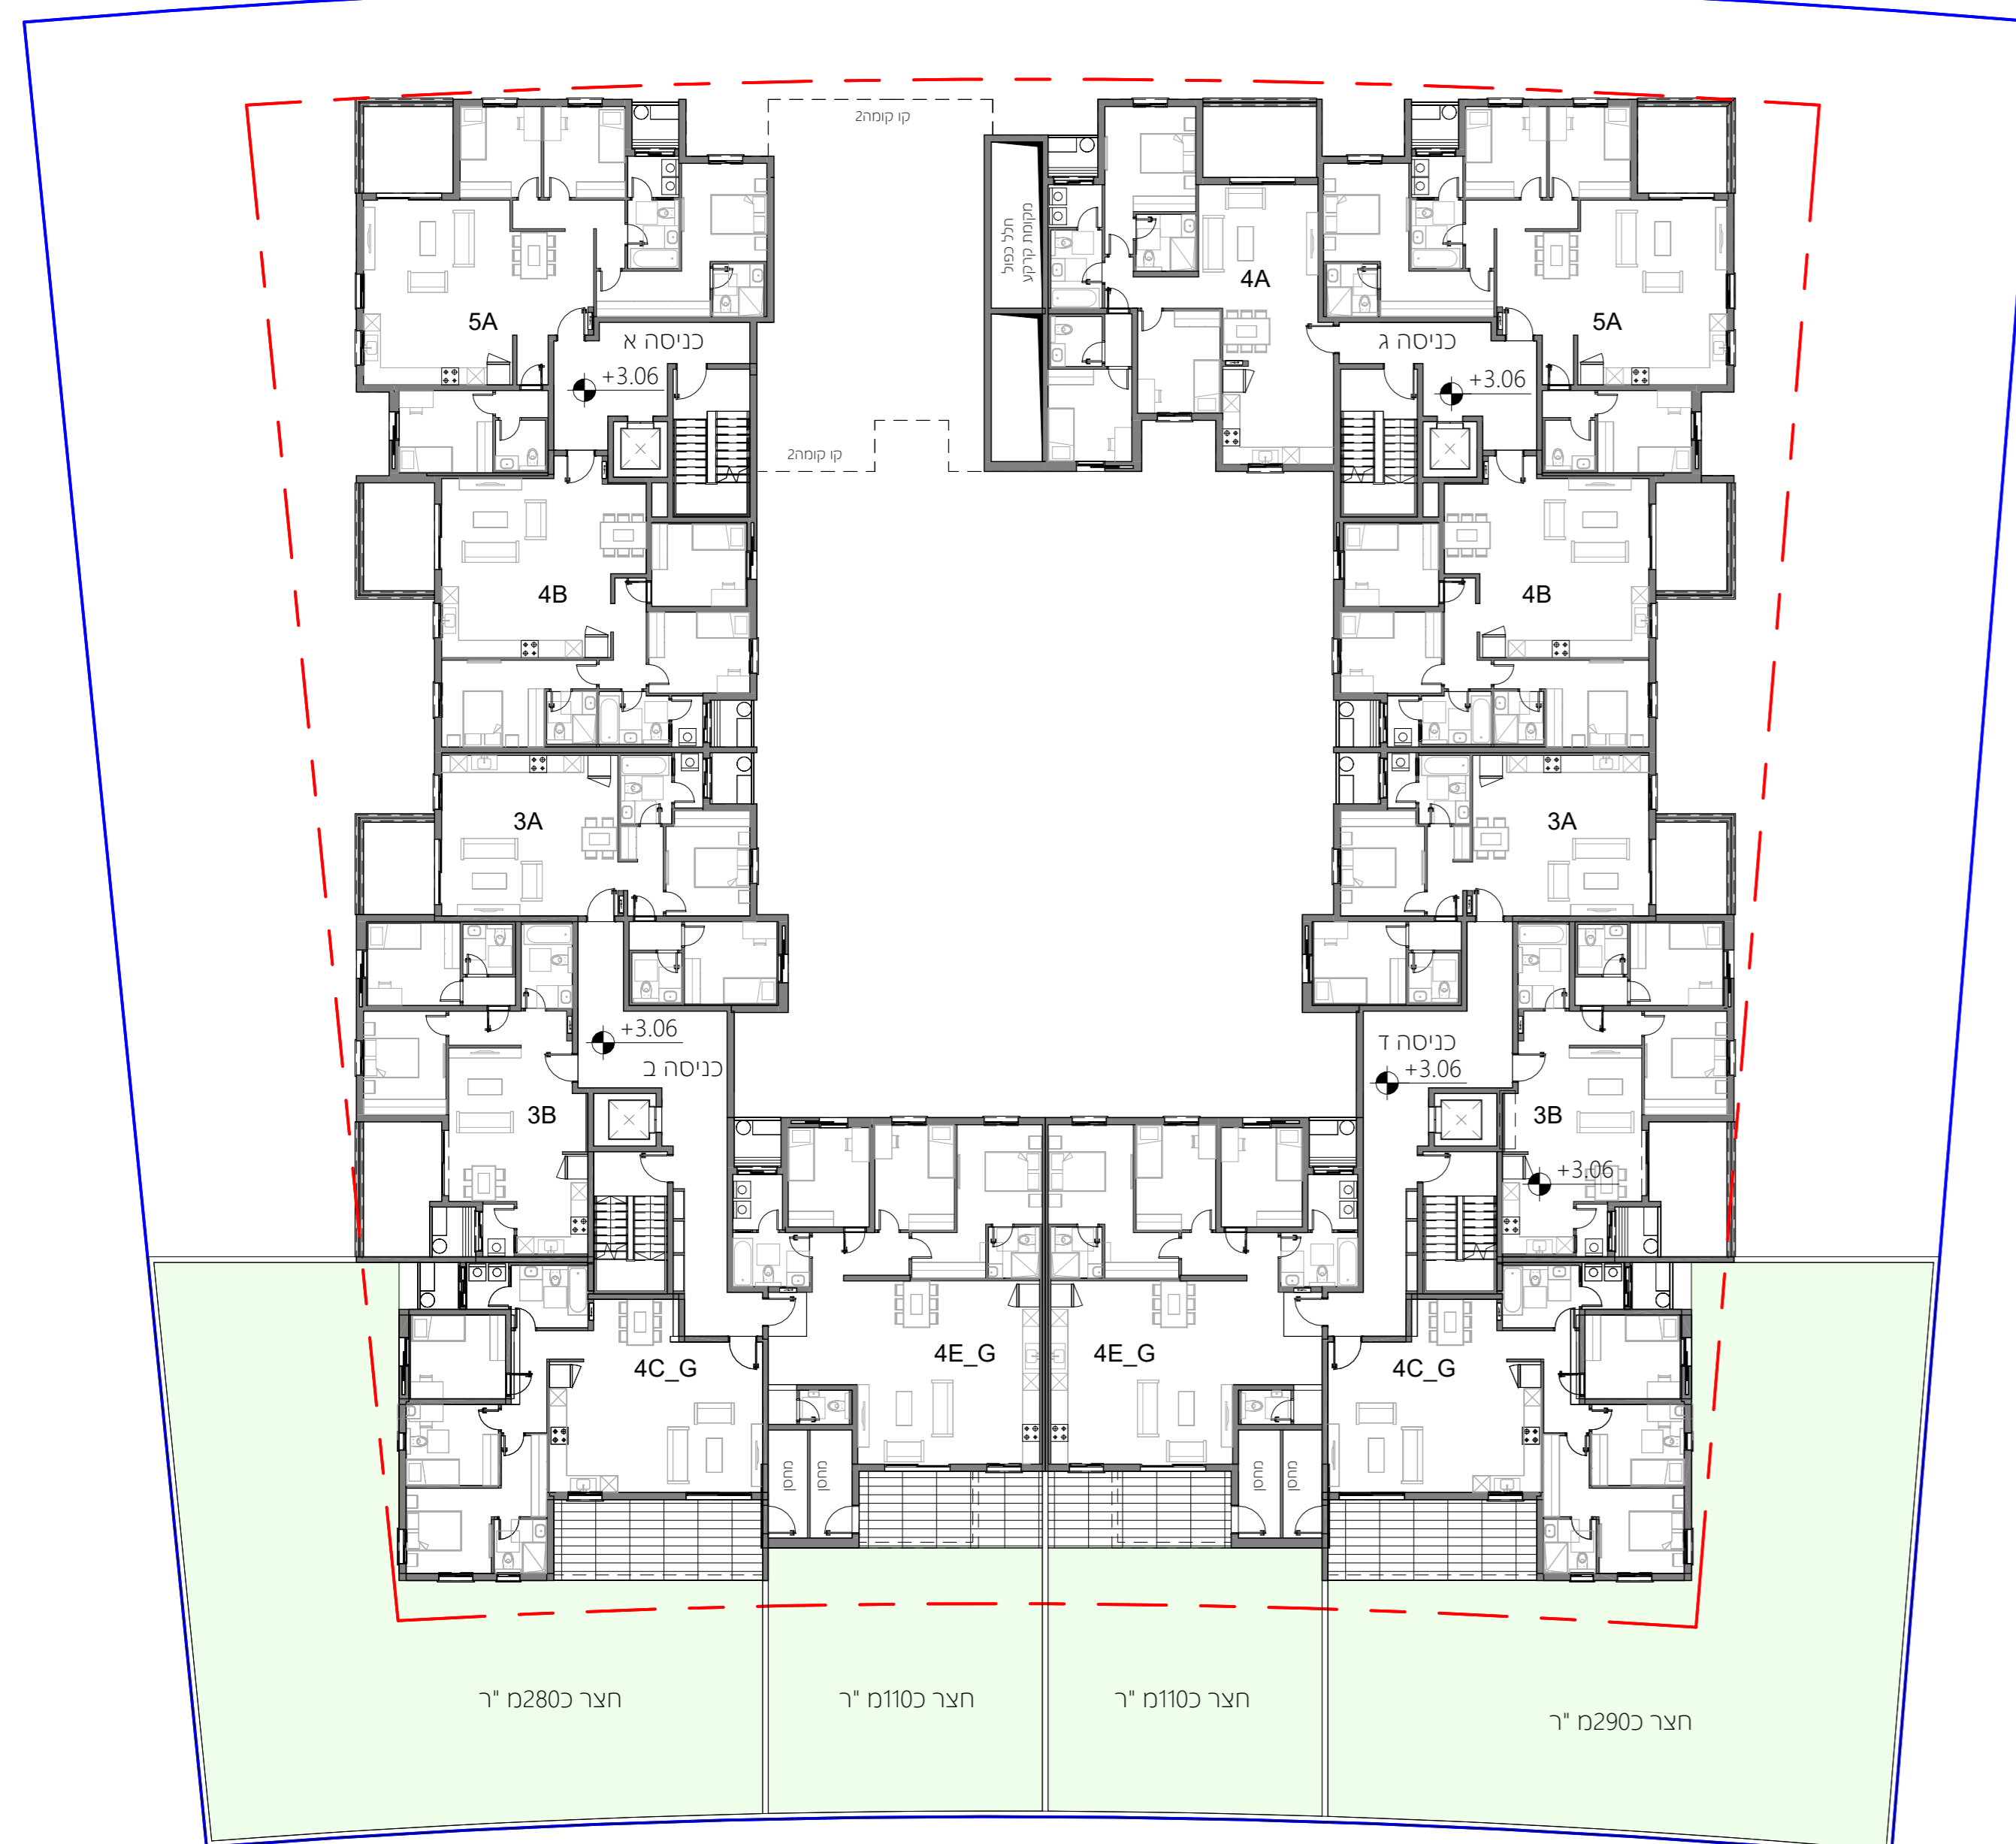

## מגרש 130

קומת קרקע

כמות	חדרים	טיפוס
1	5	5A_G
2	4	4B_G
2	6	6A_G

## נאות רותם

קומה 1

כמות	חדרים	טיפוס
2	5	5A
2	5	5B_G
1	4	4A
2	4	4B
2	4	4C_G
2	3	3A
2	3	3B

## מגרש 130

קומה 4

כמות	חדרים	טיפוס
2	6	6B_P
2	4	4B
2	5	5C_P
2	6	6C_P