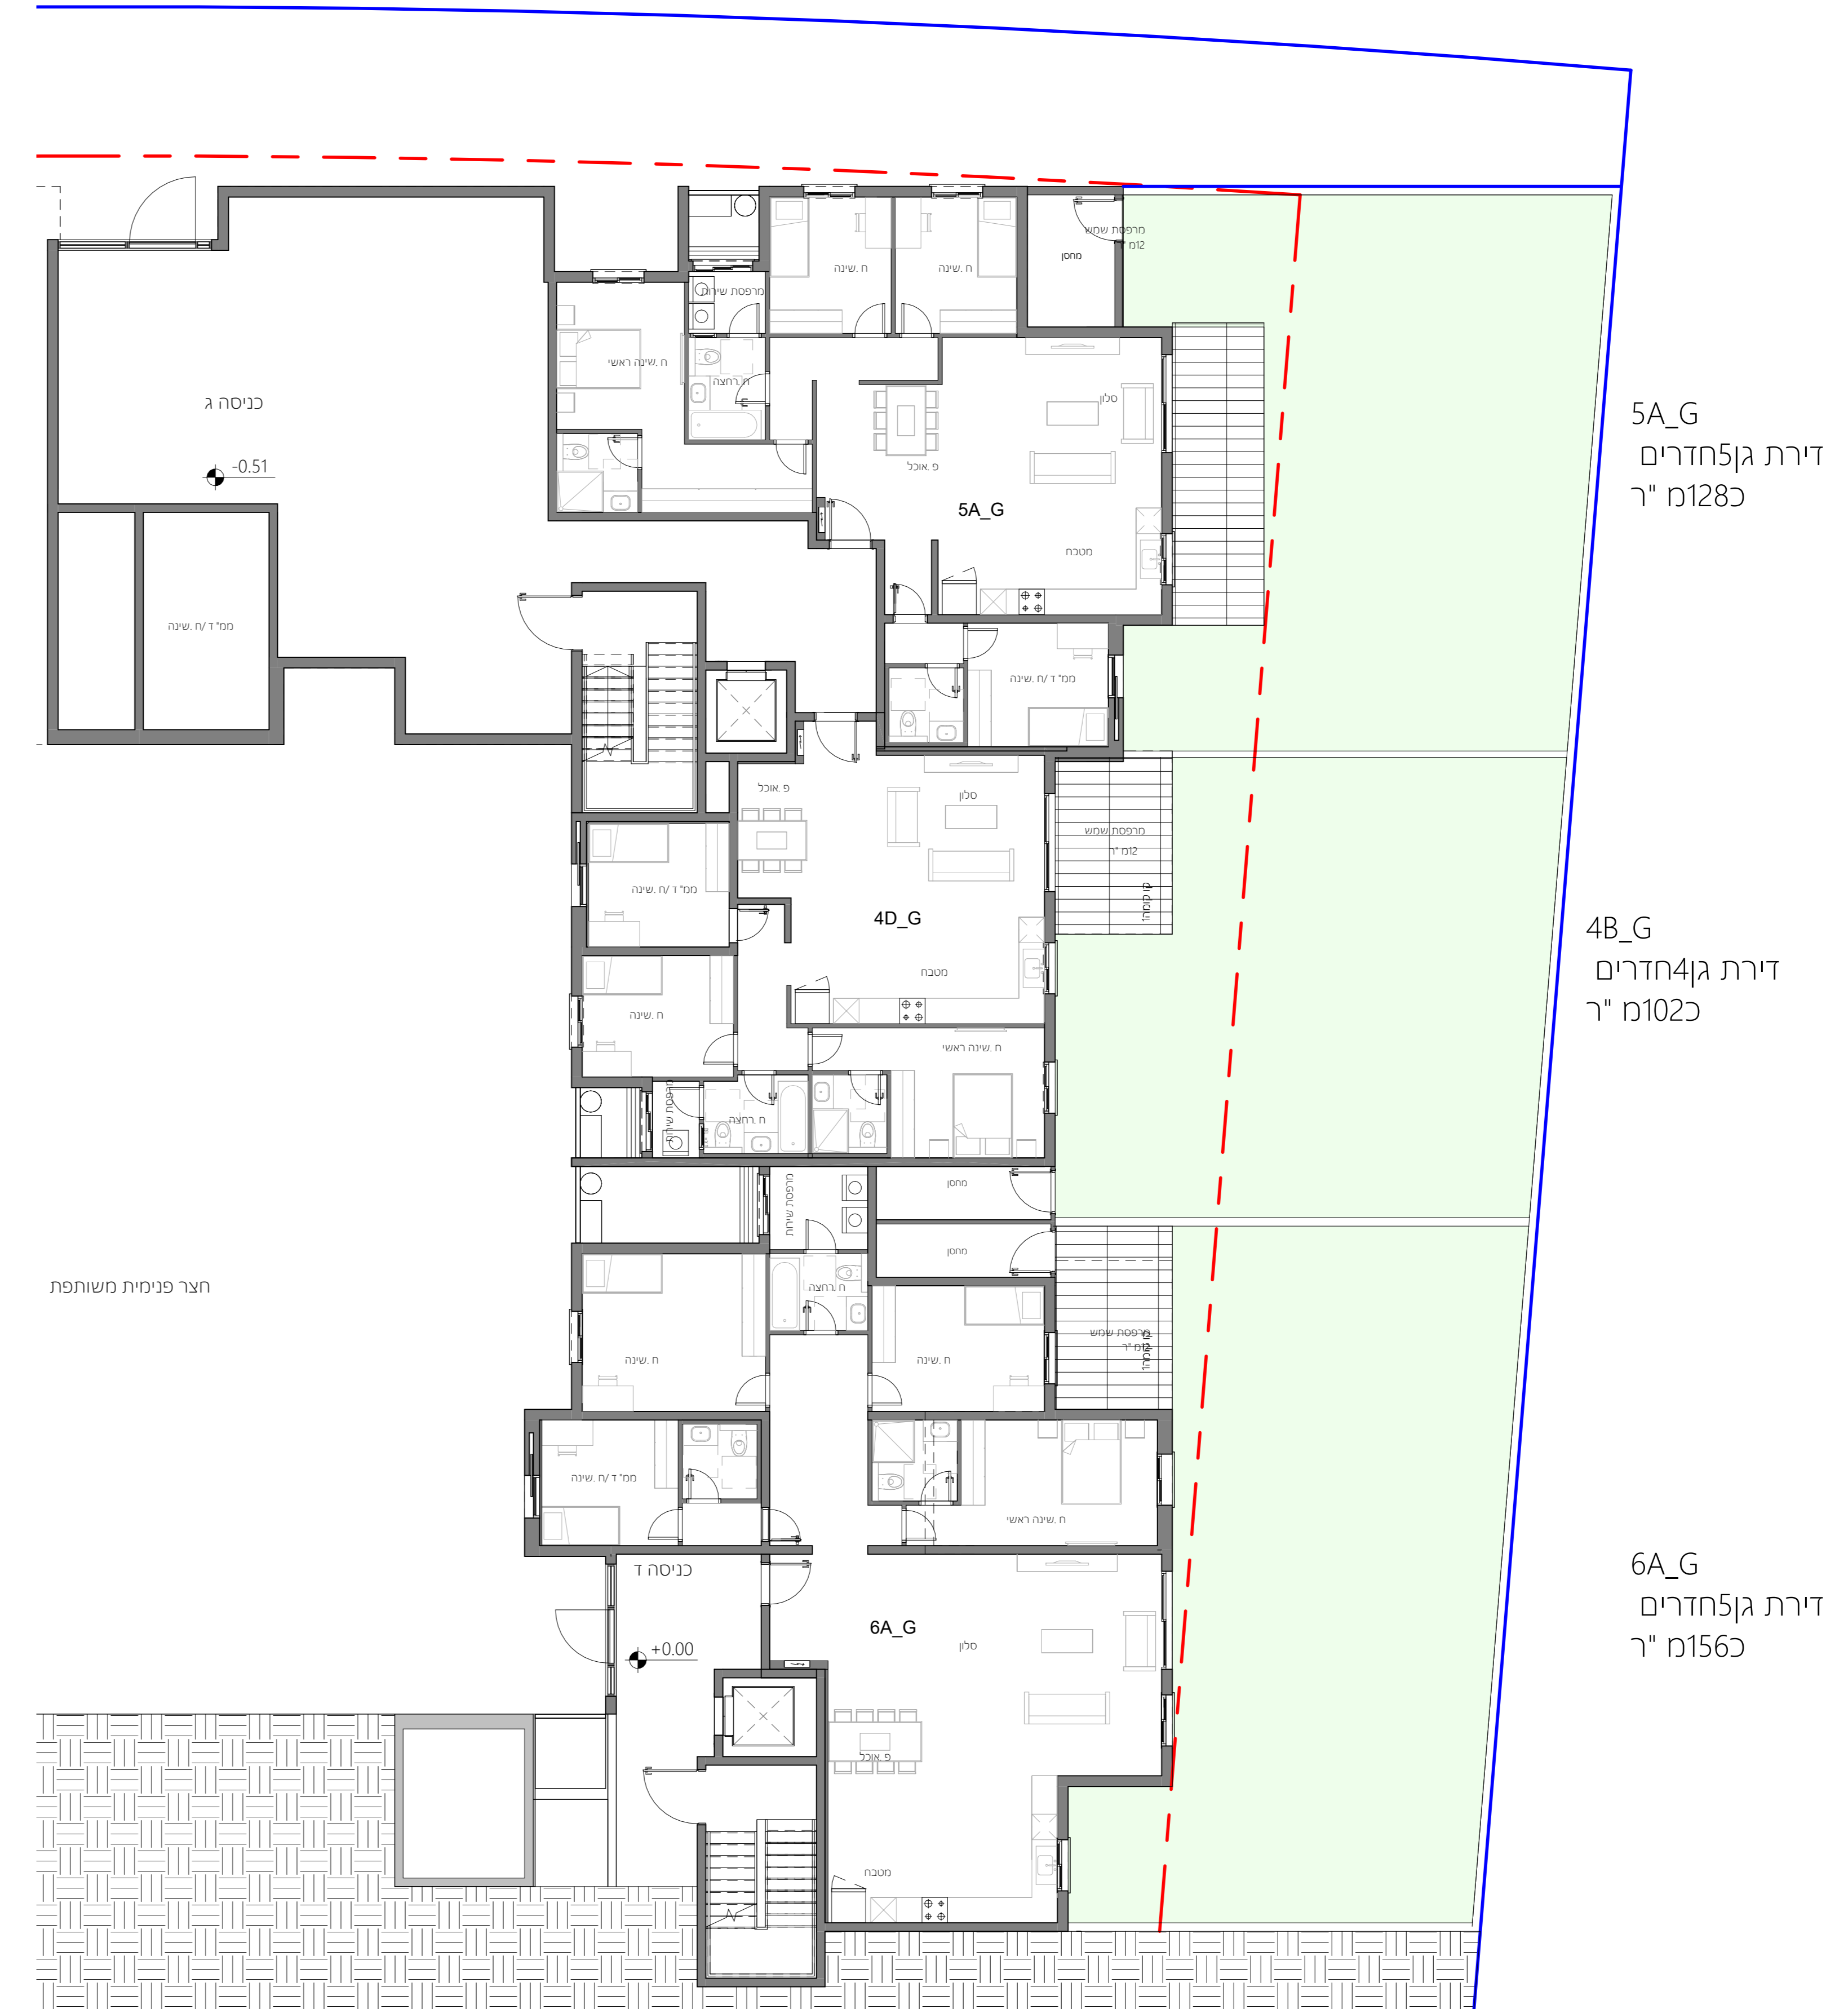

## מגרש 130

קומת קרקע

כמות	חדרים	טיפוס
1	5	5A_G
2	4	4B_G
2	6	6A_G

## נאות רותם

קומה 1

כמות	חדרים	טיפוס
2	5	5A
2	5	5B_G
1	4	4A
2	4	4B
2	4	4C_G
2	3	3A
2	3	3B

## מגרש 130

קומה 4

כמות	חדרים	טיפוס
2	6	6B_P
2	4	4B
2	5	5C_P
2	6	6C_P