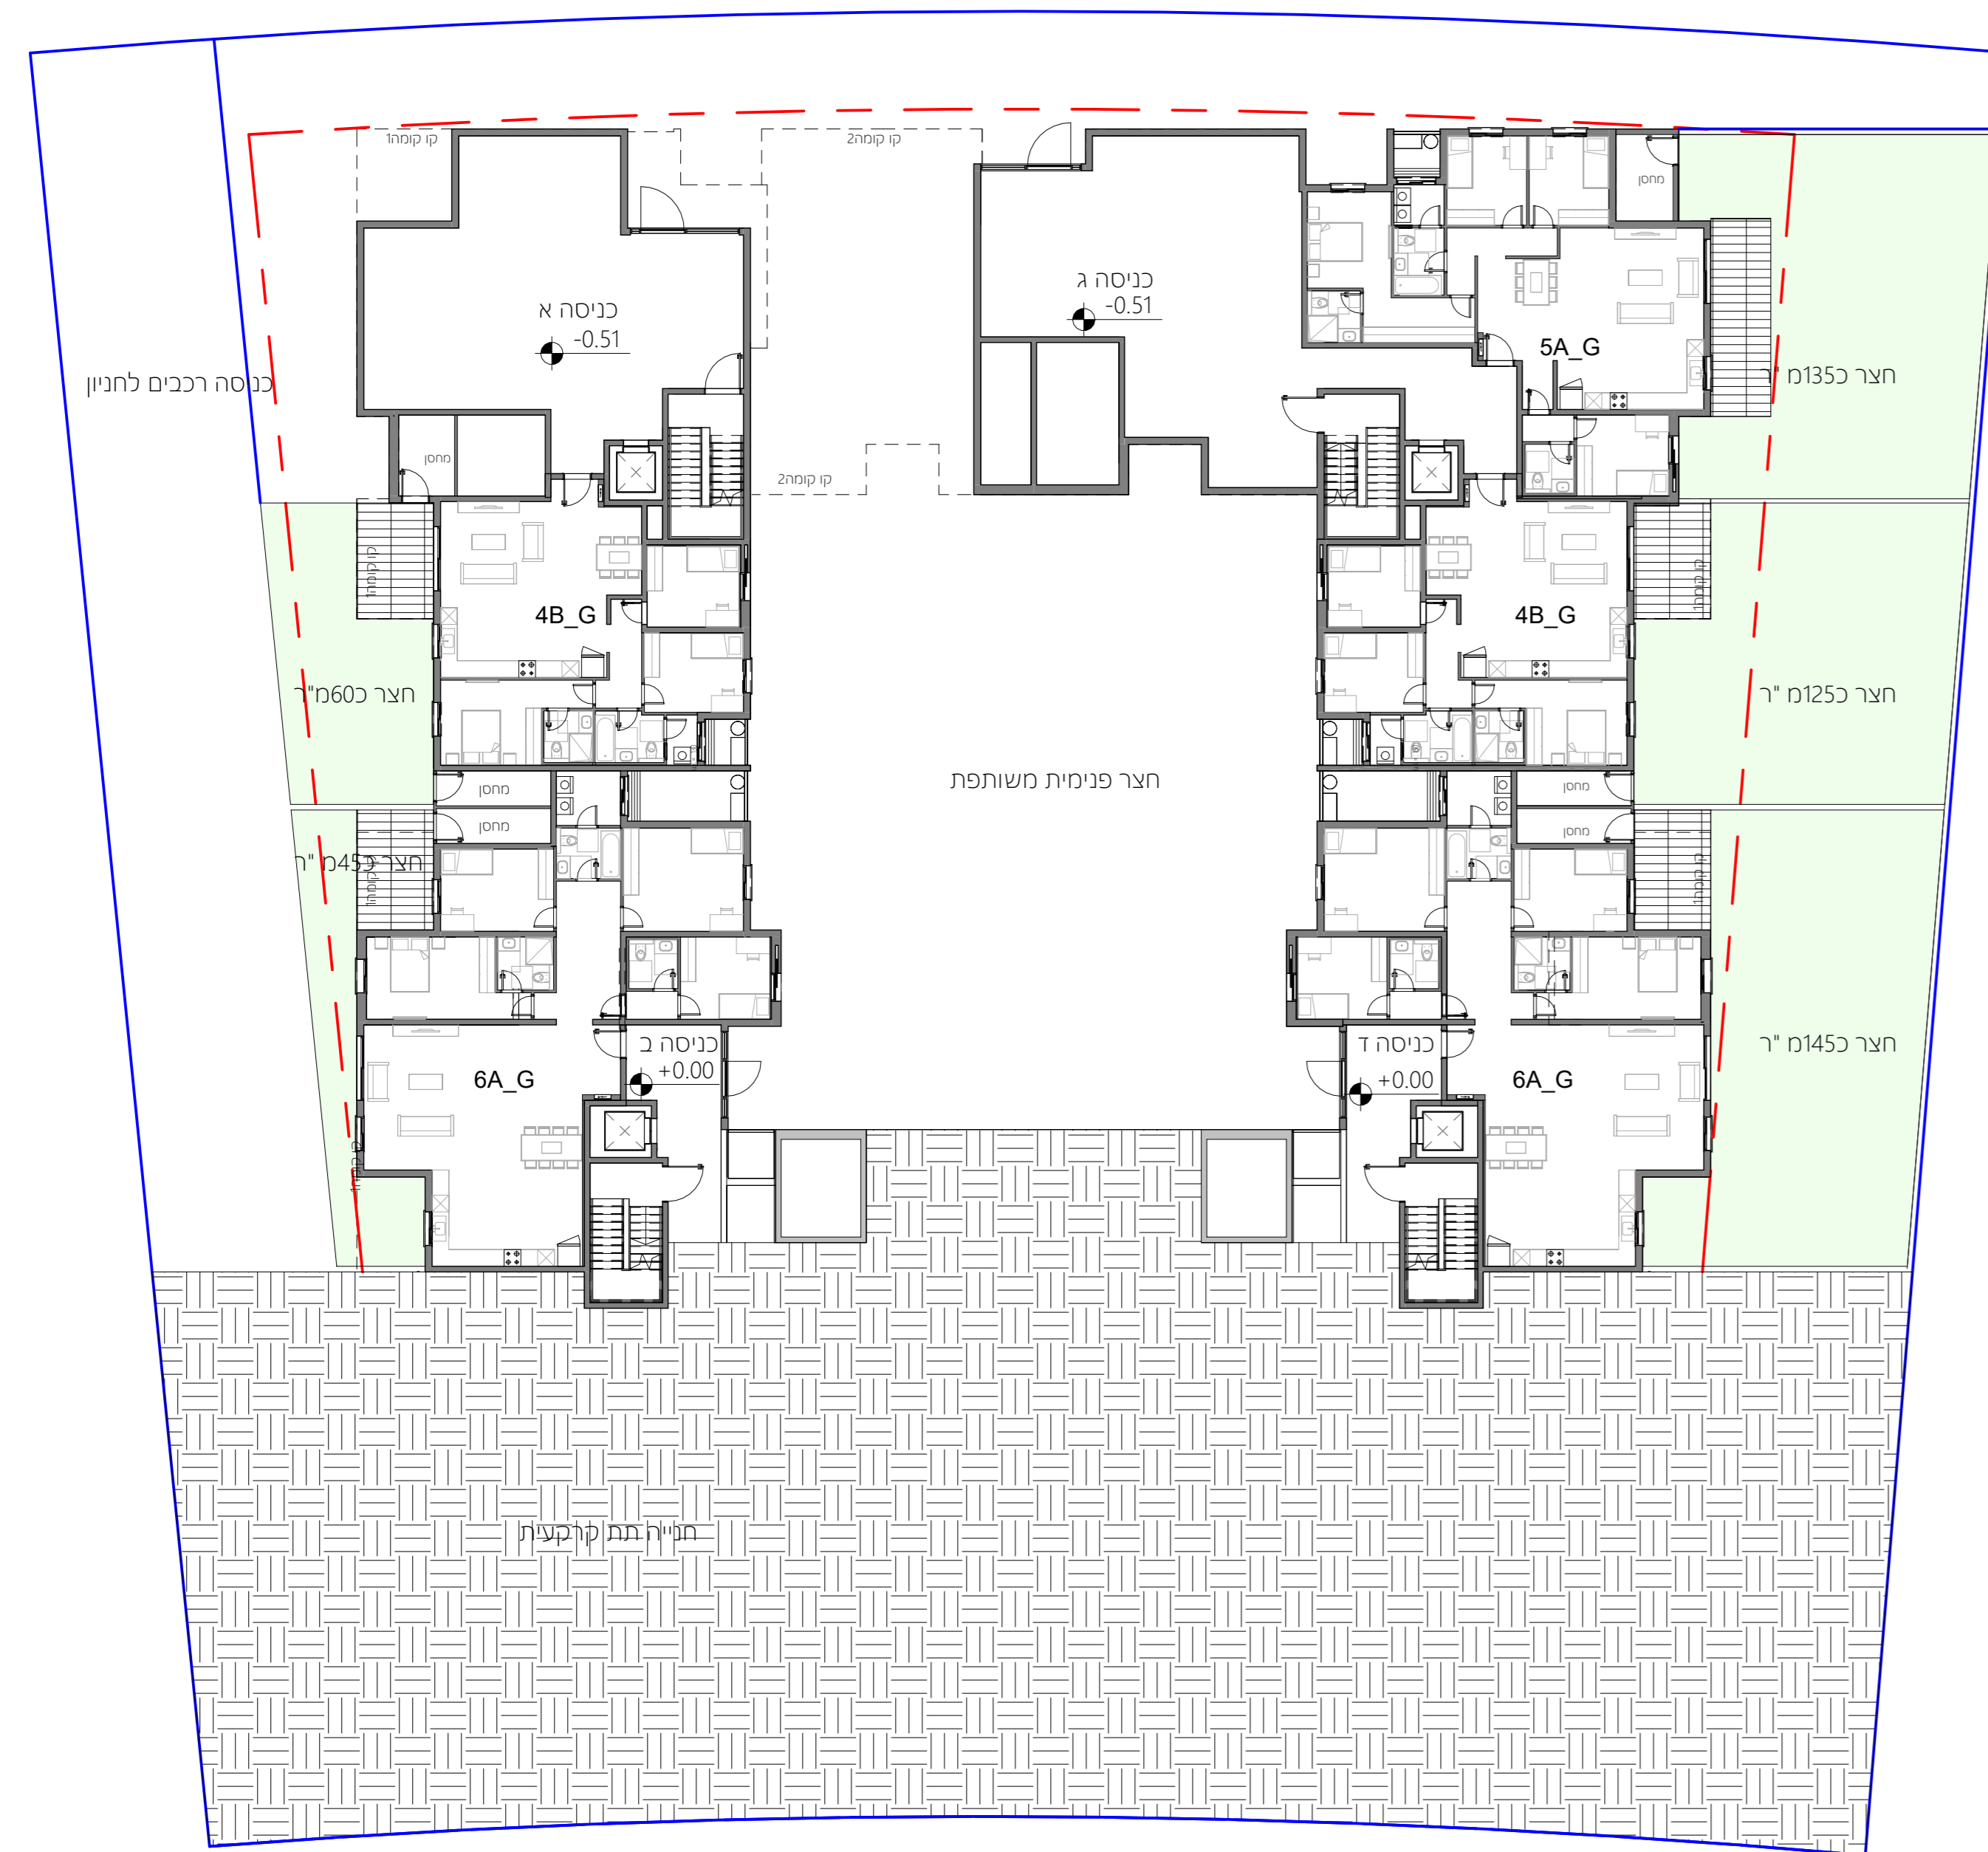

## מגרש 130

קומת קרקע

כמות	חדרים	טיפוס
1	5	5A_G
2	4	4B_G
2	6	6A_G

## נאות רותם

קומה 1

כמות	חדרים	טיפוס
2	5	5A
2	5	5B_G
1	4	4A
2	4	4B
2	4	4C_G
2	3	3A
2	3	3B

## מגרש 130

קומה 4

כמות	חדרים	טיפוס
2	6	6B_P
2	4	4B
2	5	5C_P
2	6	6C_P