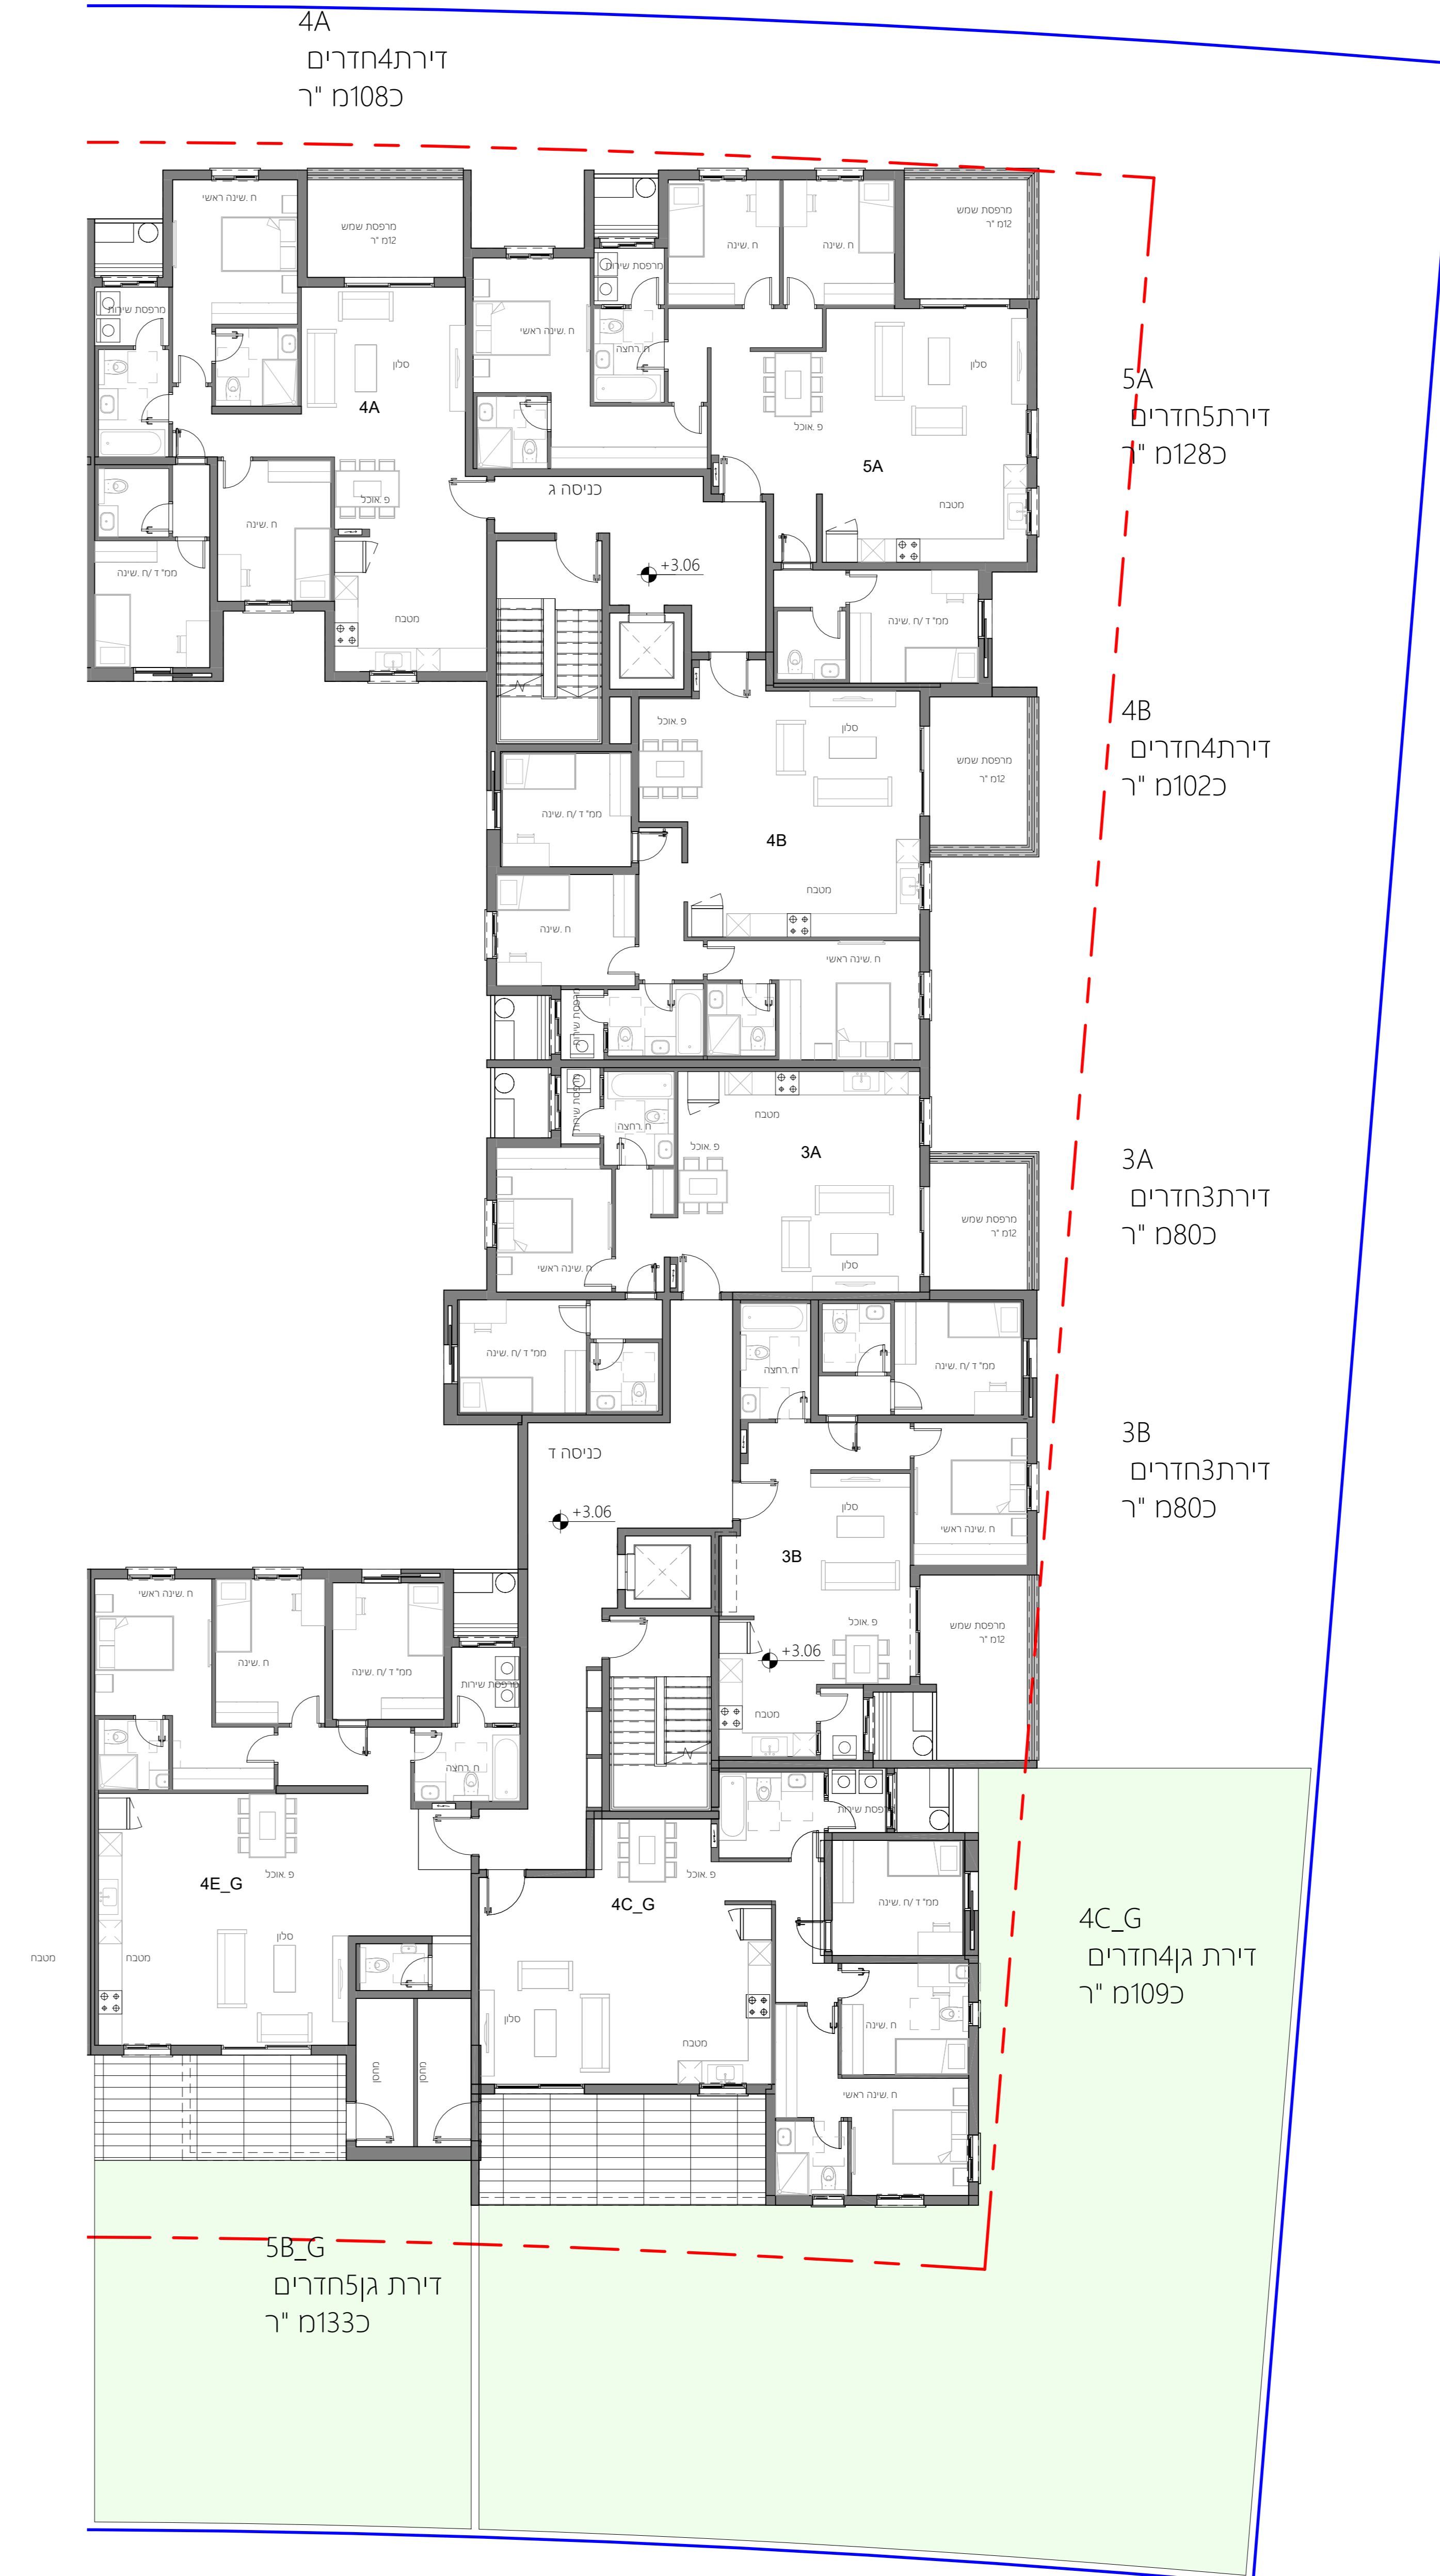

## מגרש 130

קומת קרקע

כמות	חדרים	טיפוס
1	5	5A_G
2	4	4B_G
2	6	6A_G

## נאות רותם

קומה 1

כמות	חדרים	טיפוס
2	5	5A
2	5	5B_G
1	4	4A
2	4	4B
2	4	4C_G
2	3	3A
2	3	3B

## מגרש 130

קומה 4

כמות	חדרים	טיפוס
2	6	6B_P
2	4	4B
2	5	5C_P
2	6	6C_P