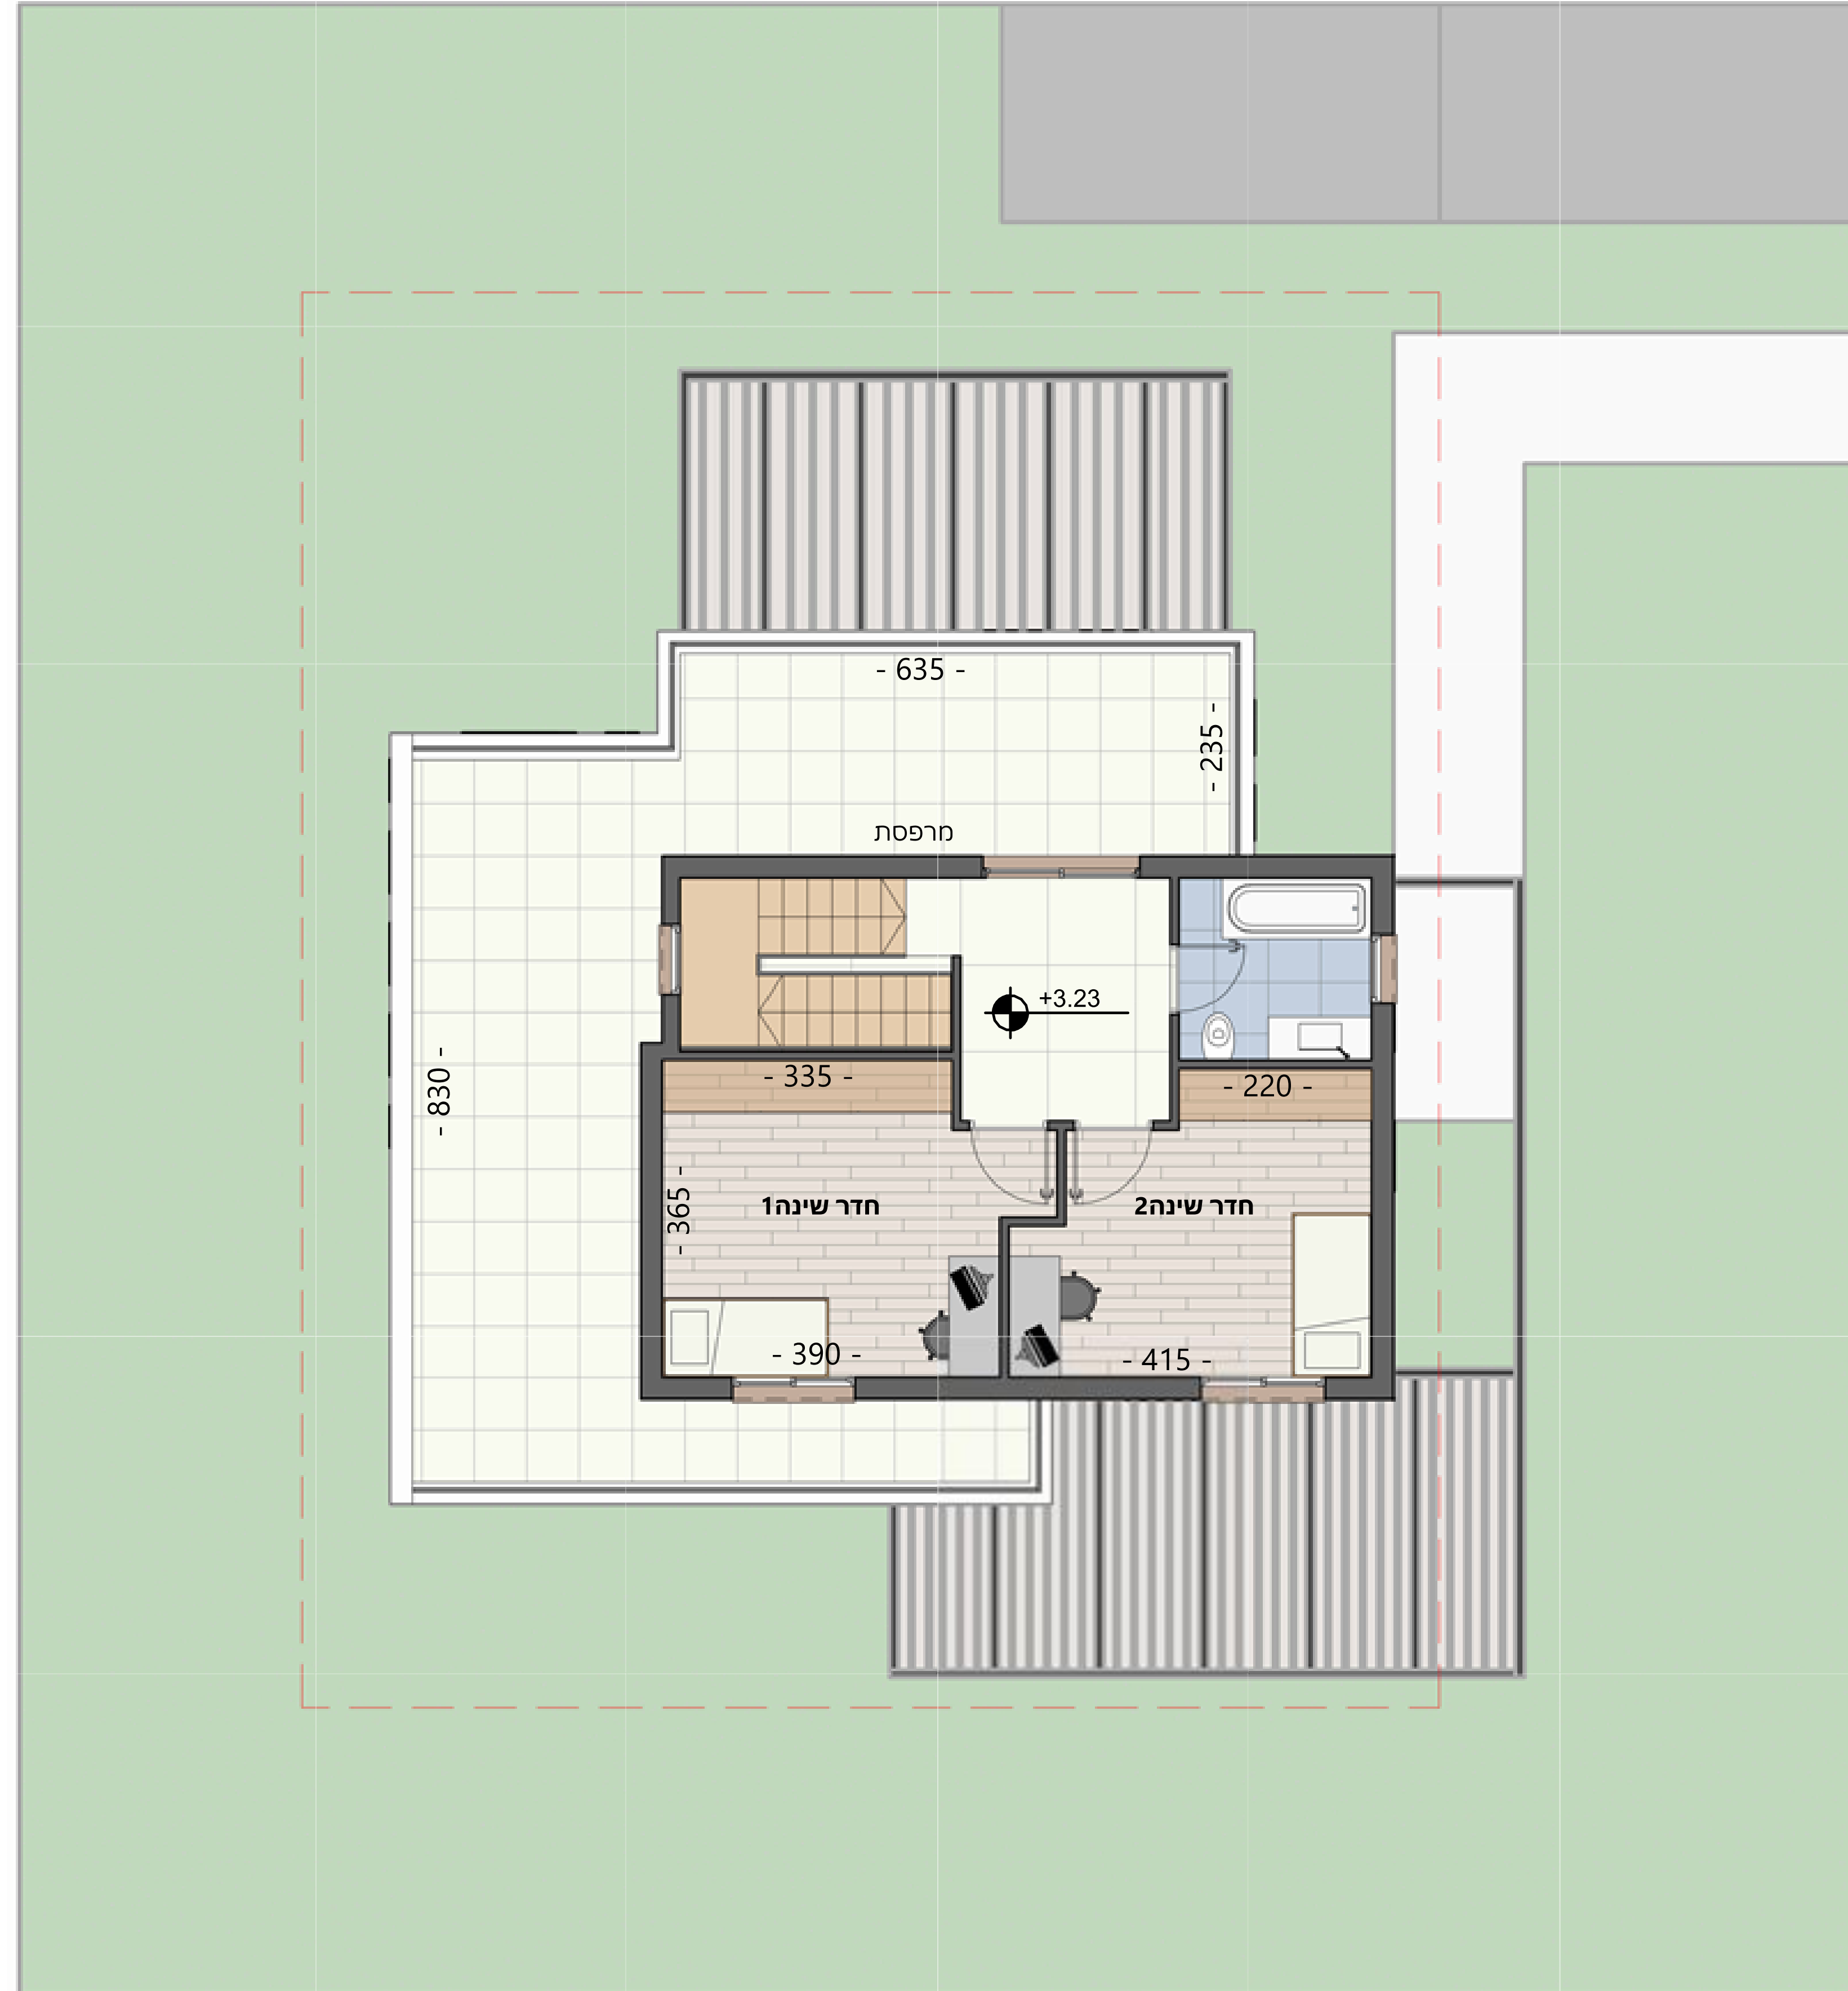

קומה א

קומת קרקע

מיזם דרור

דגם זוכיפת

דירת 5 חדרים
 שטח חצר: **315 מ"ר**
 קומת קרקע: **91 מ"ר**
 קומה א: **43 מ"ר**
 סה"כ שטח הדירה: **134 מ"ר**

קומה א

קומת קרקע

מיזם דרור

דגם צופית

דירת 6 חדרים
 שטח חצר: **285 מ"ר**
 קומת קרקע: **109 מ"ר**
 קומה א: **61 מ"ר**
 סה"כ שטח הדירה: **170 מ"ר**

מיזם דרור

דגם סנונית מגרש יורד

קומה א

קומת קרקע

דירת 4 חדרים
 שטח חצר: **130 מ"ר**
 קומת קרקע: **55 מ"ר**
 קומה א: **92 מ"ר**
 סה"כ שטח הדירה: **147 מ"ר**

מיזם דרור

דגם נחליאלי
מגרש יורד

קומה א

קומת קרקע

דירת 4 חדרים
 שטח חצר: **140 מ"ר**
 קומת קרקע: **55 מ"ר**
 קומה א: **92 מ"ר**
 סה"כ שטח הדירה: **147 מ"ר**