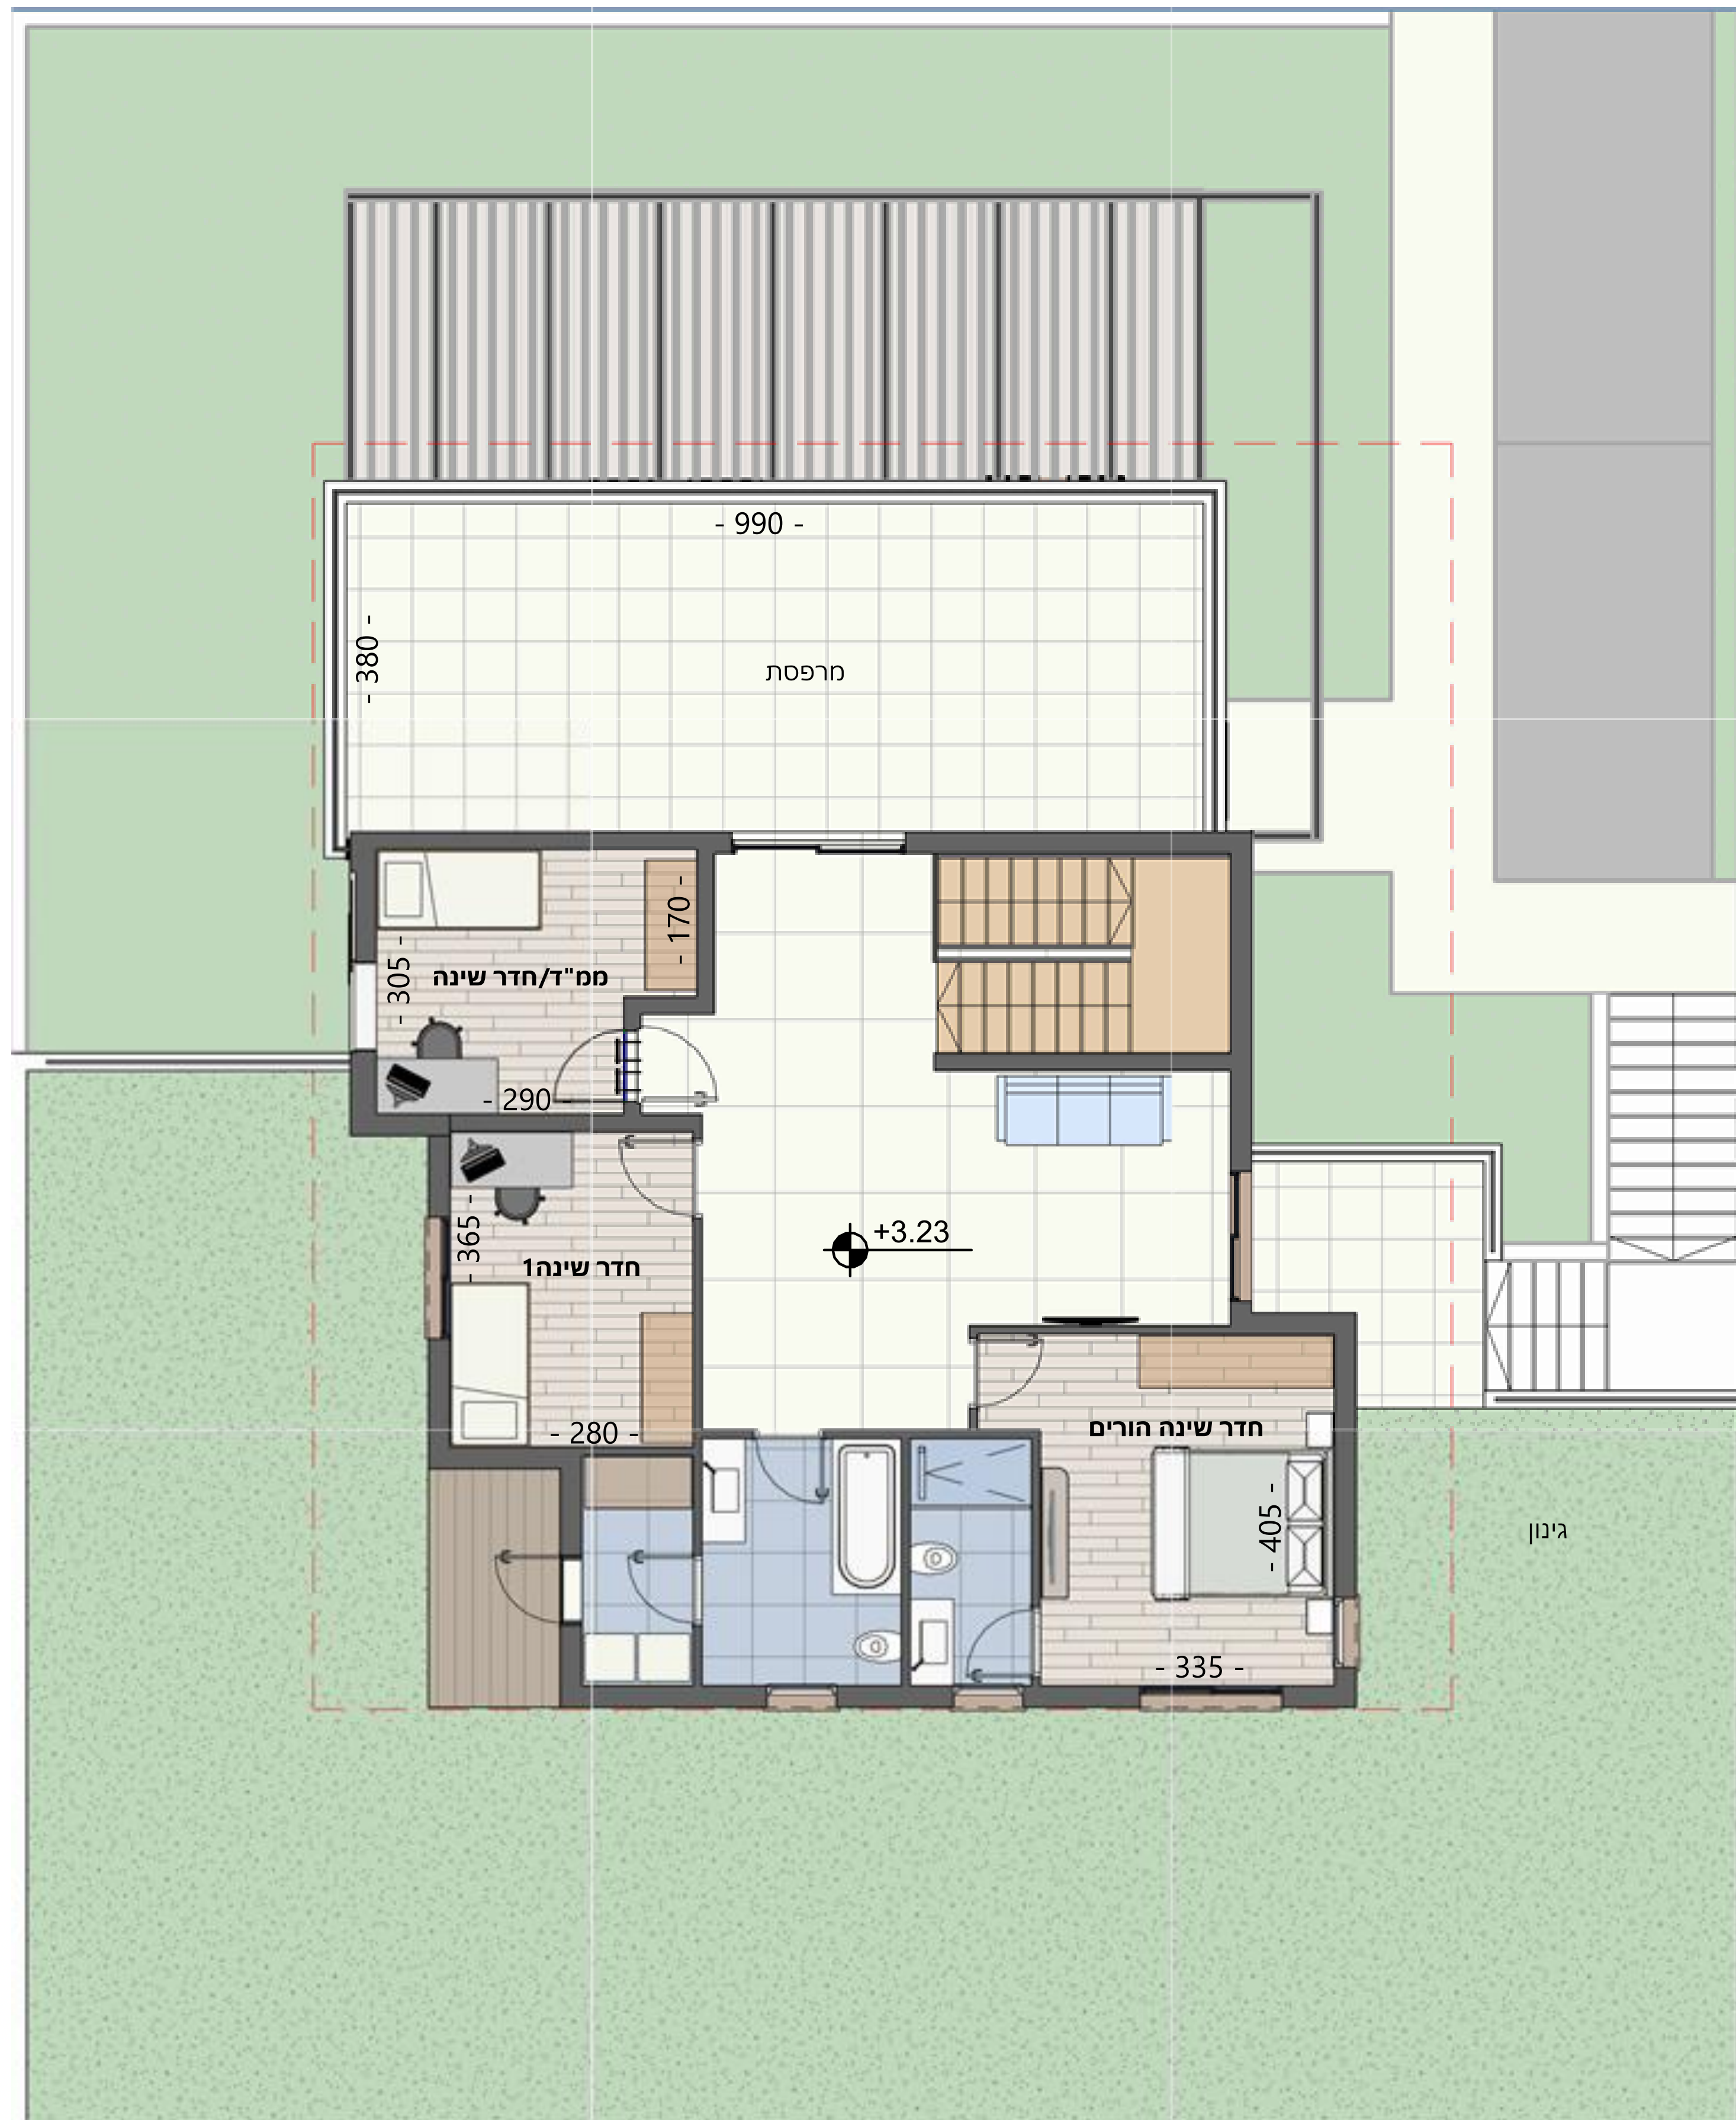

קומה א

קומת קרקע

מיזם דרור

דגם זוכיפת

דירת 5 חדרים
 שטח חצר: **315 מ"ר**
 קומת קרקע: **91 מ"ר**
 קומה א: **43 מ"ר**
 סה"כ שטח הדירה: **134 מ"ר**

קומה א

קומת קרקע

מיזם דרור

דגם צופית

דירת 6 חדרים
 שטח חצר: **285 מ"ר**
 קומת קרקע: **109 מ"ר**
 קומה א: **61 מ"ר**
 סה"כ שטח הדירה: **170 מ"ר**

מיזם דרור

דגם סנונית מגרש יורד

קומה א

קומת קרקע

דירת 4 חדרים
 שטח חצר: **130 מ"ר**
 קומת קרקע: **55 מ"ר**
 קומה א: **92 מ"ר**
 סה"כ שטח הדירה: **147 מ"ר**

מיזם דרור

דגם נחליאלי
מגרש יורד

קומה א

קומת קרקע

דירת 4 חדרים
 שטח חצר: **140 מ"ר**
 קומת קרקע: **55 מ"ר**
 קומה א: **92 מ"ר**
 סה"כ שטח הדירה: **147 מ"ר**