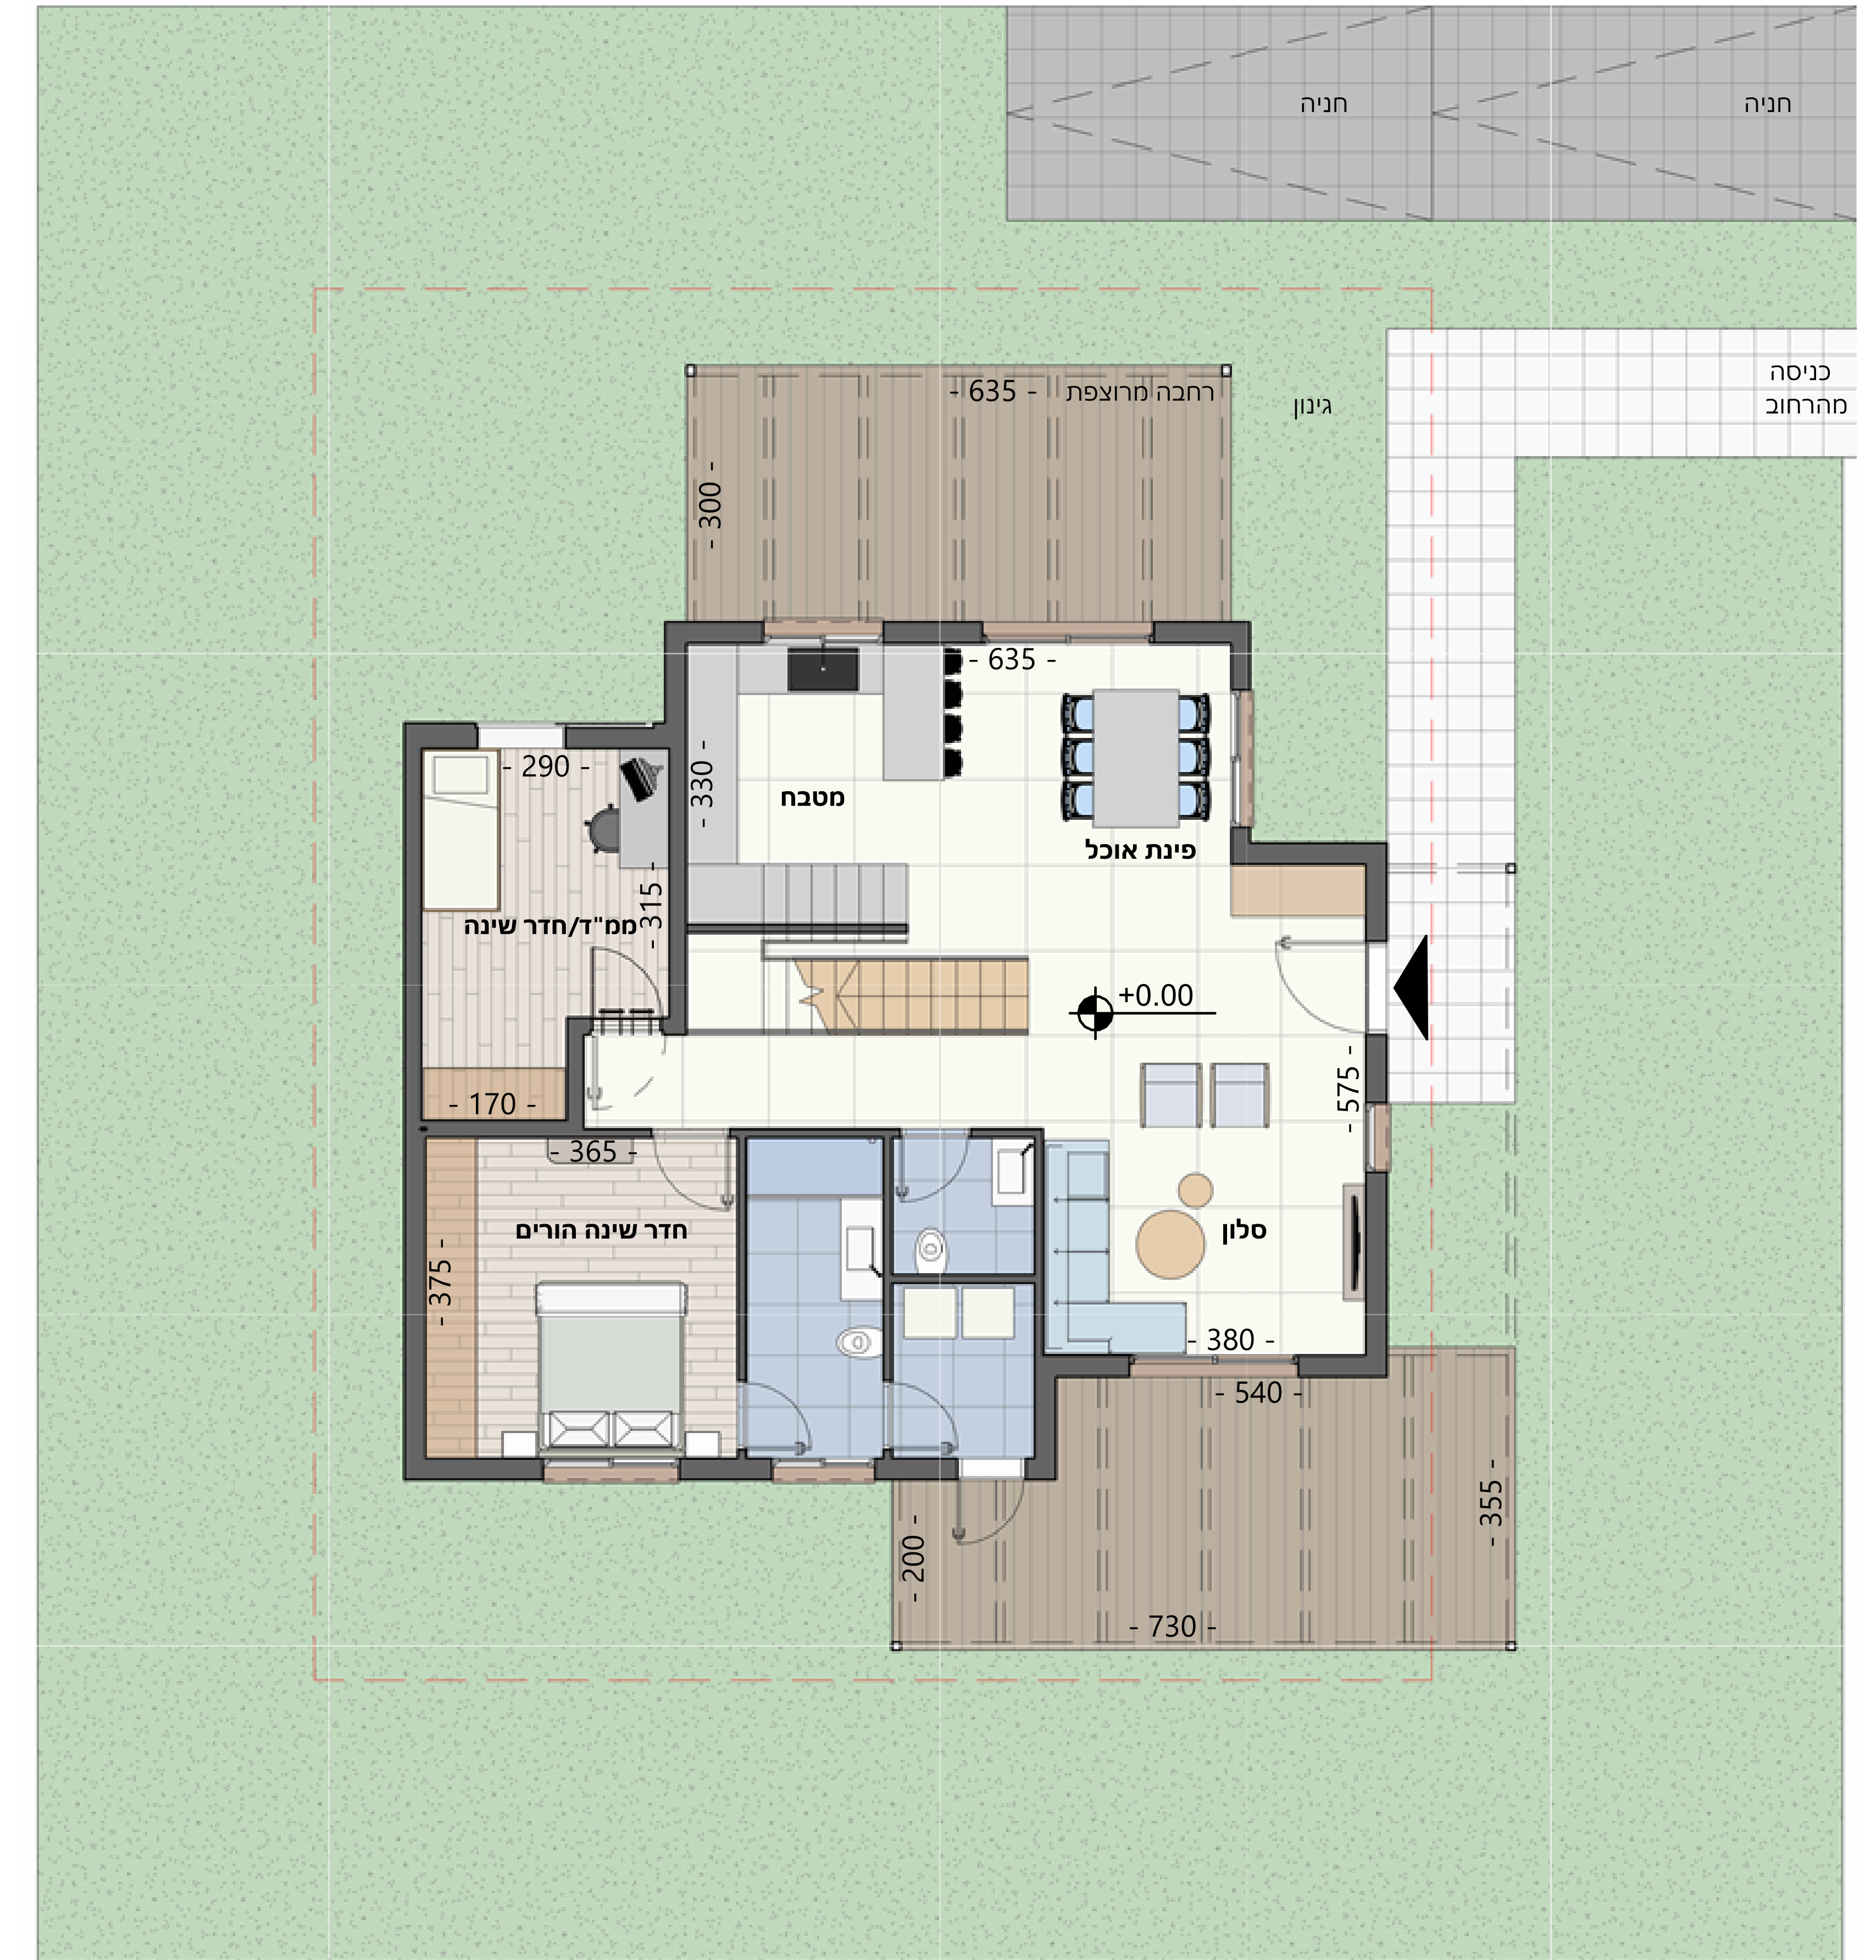

קומה א

קומת קרקע

מיזם דרור

דגם זוכיפת

דירת 5 חדרים
 שטח חצר: **315 מ"ר**
 קומת קרקע: **91 מ"ר**
 קומה א: **43 מ"ר**
 סה"כ שטח הדירה: **134 מ"ר**

קומה א

קומת קרקע

מיזם דרור

דגם צופית

דירת 6 חדרים
 שטח חצר: **285 מ"ר**
 קומת קרקע: **109 מ"ר**
 קומה א: **61 מ"ר**
 סה"כ שטח הדירה: **170 מ"ר**

מיזם דרור

דגם סנונית מגרש יורד

קומה א

קומת קרקע

דירת 4 חדרים
 שטח חצר: **130 מ"ר**
 קומת קרקע: **55 מ"ר**
 קומה א: **92 מ"ר**
 סה"כ שטח הדירה: **147 מ"ר**

מיזם דרור

דגם נחליאלי
מגרש יורד

קומה א

קומת קרקע

דירת 4 חדרים
 שטח חצר: **140 מ"ר**
 קומת קרקע: **55 מ"ר**
 קומה א: **92 מ"ר**
 סה"כ שטח הדירה: **147 מ"ר**