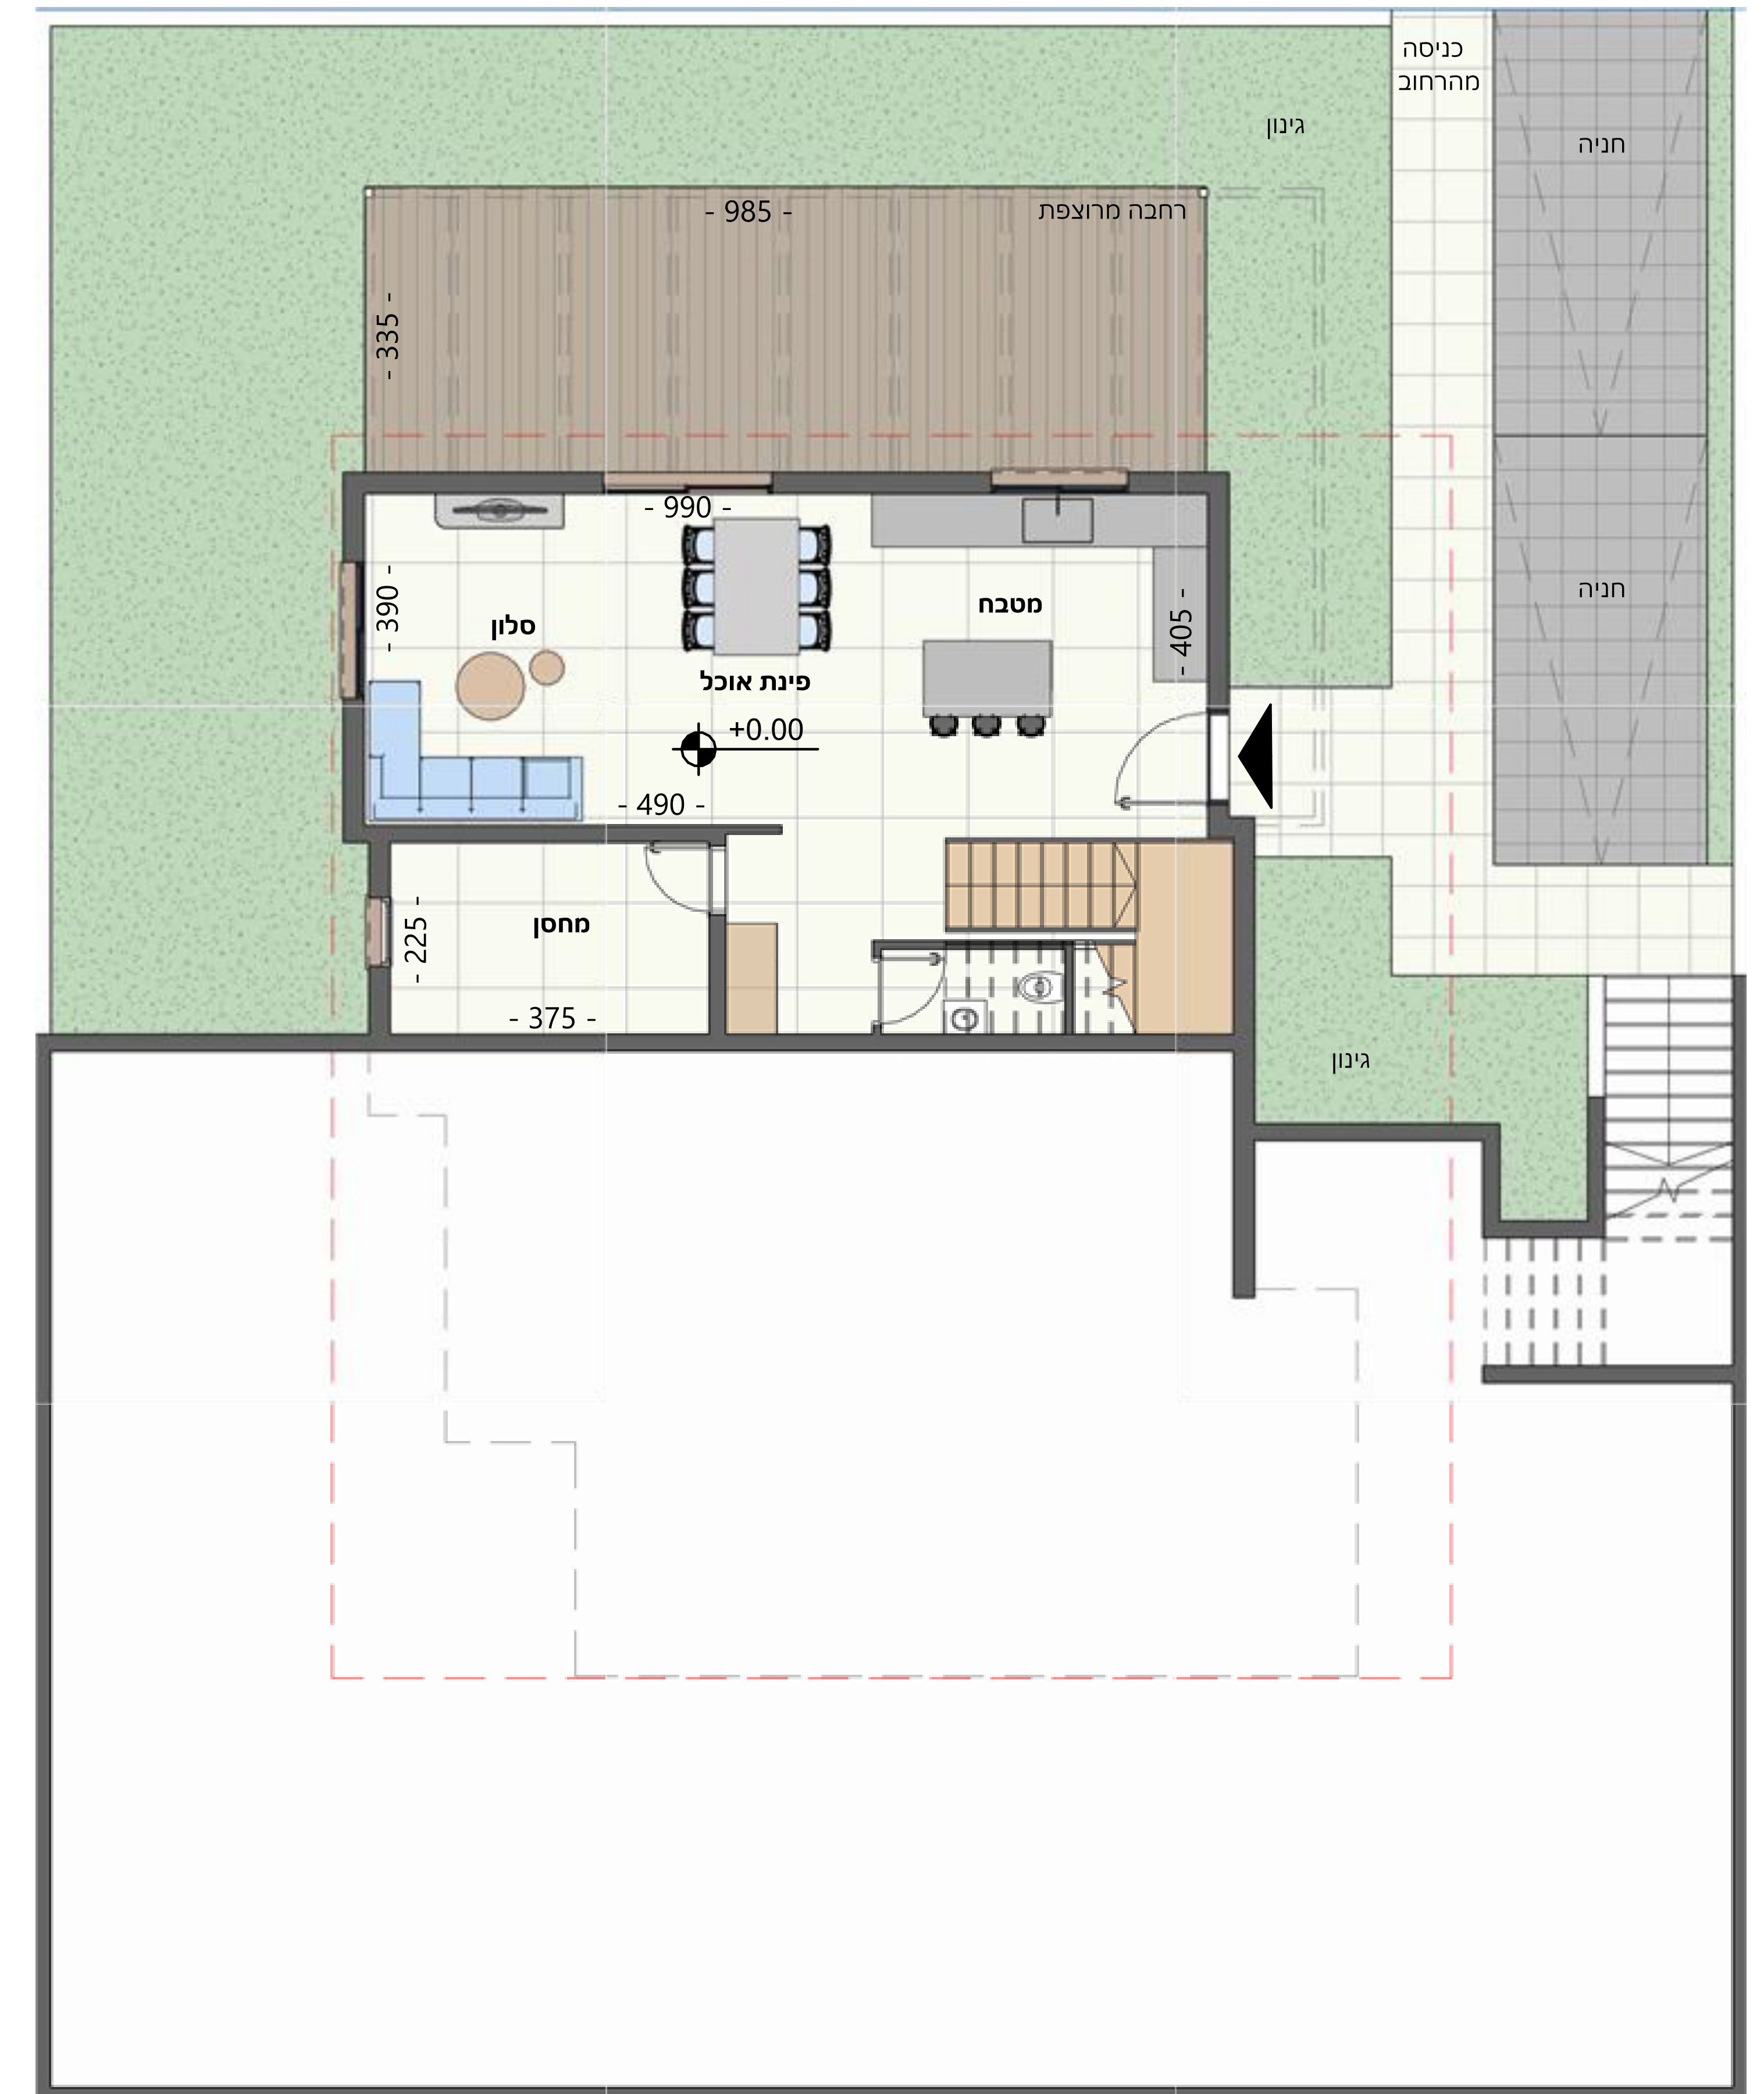

קומה א

קומת קרקע

מיזם דרור

דגם זוכיפת

דירת 5 חדרים
 שטח חצר: **315 מ"ר**
 קומת קרקע: **91 מ"ר**
 קומה א: **43 מ"ר**
 סה"כ שטח הדירה: **134 מ"ר**

קומה א

קומת קרקע

מיזם דרור

דגם צופית

דירת 6 חדרים
 שטח חצר: **285 מ"ר**
 קומת קרקע: **109 מ"ר**
 קומה א: **61 מ"ר**
 סה"כ שטח הדירה: **170 מ"ר**

מיזם דרור

דגם סנונית מגרש יורד

קומה א

קומת קרקע

דירת 4 חדרים
 שטח חצר: **130 מ"ר**
 קומת קרקע: **55 מ"ר**
 קומה א: **92 מ"ר**
 סה"כ שטח הדירה: **147 מ"ר**

מיזם דרור

דגם נחליאלי
מגרש יורד

קומה א

קומת קרקע

דירת 4 חדרים
 שטח חצר: **140 מ"ר**
 קומת קרקע: **55 מ"ר**
 קומה א: **92 מ"ר**
 סה"כ שטח הדירה: **147 מ"ר**