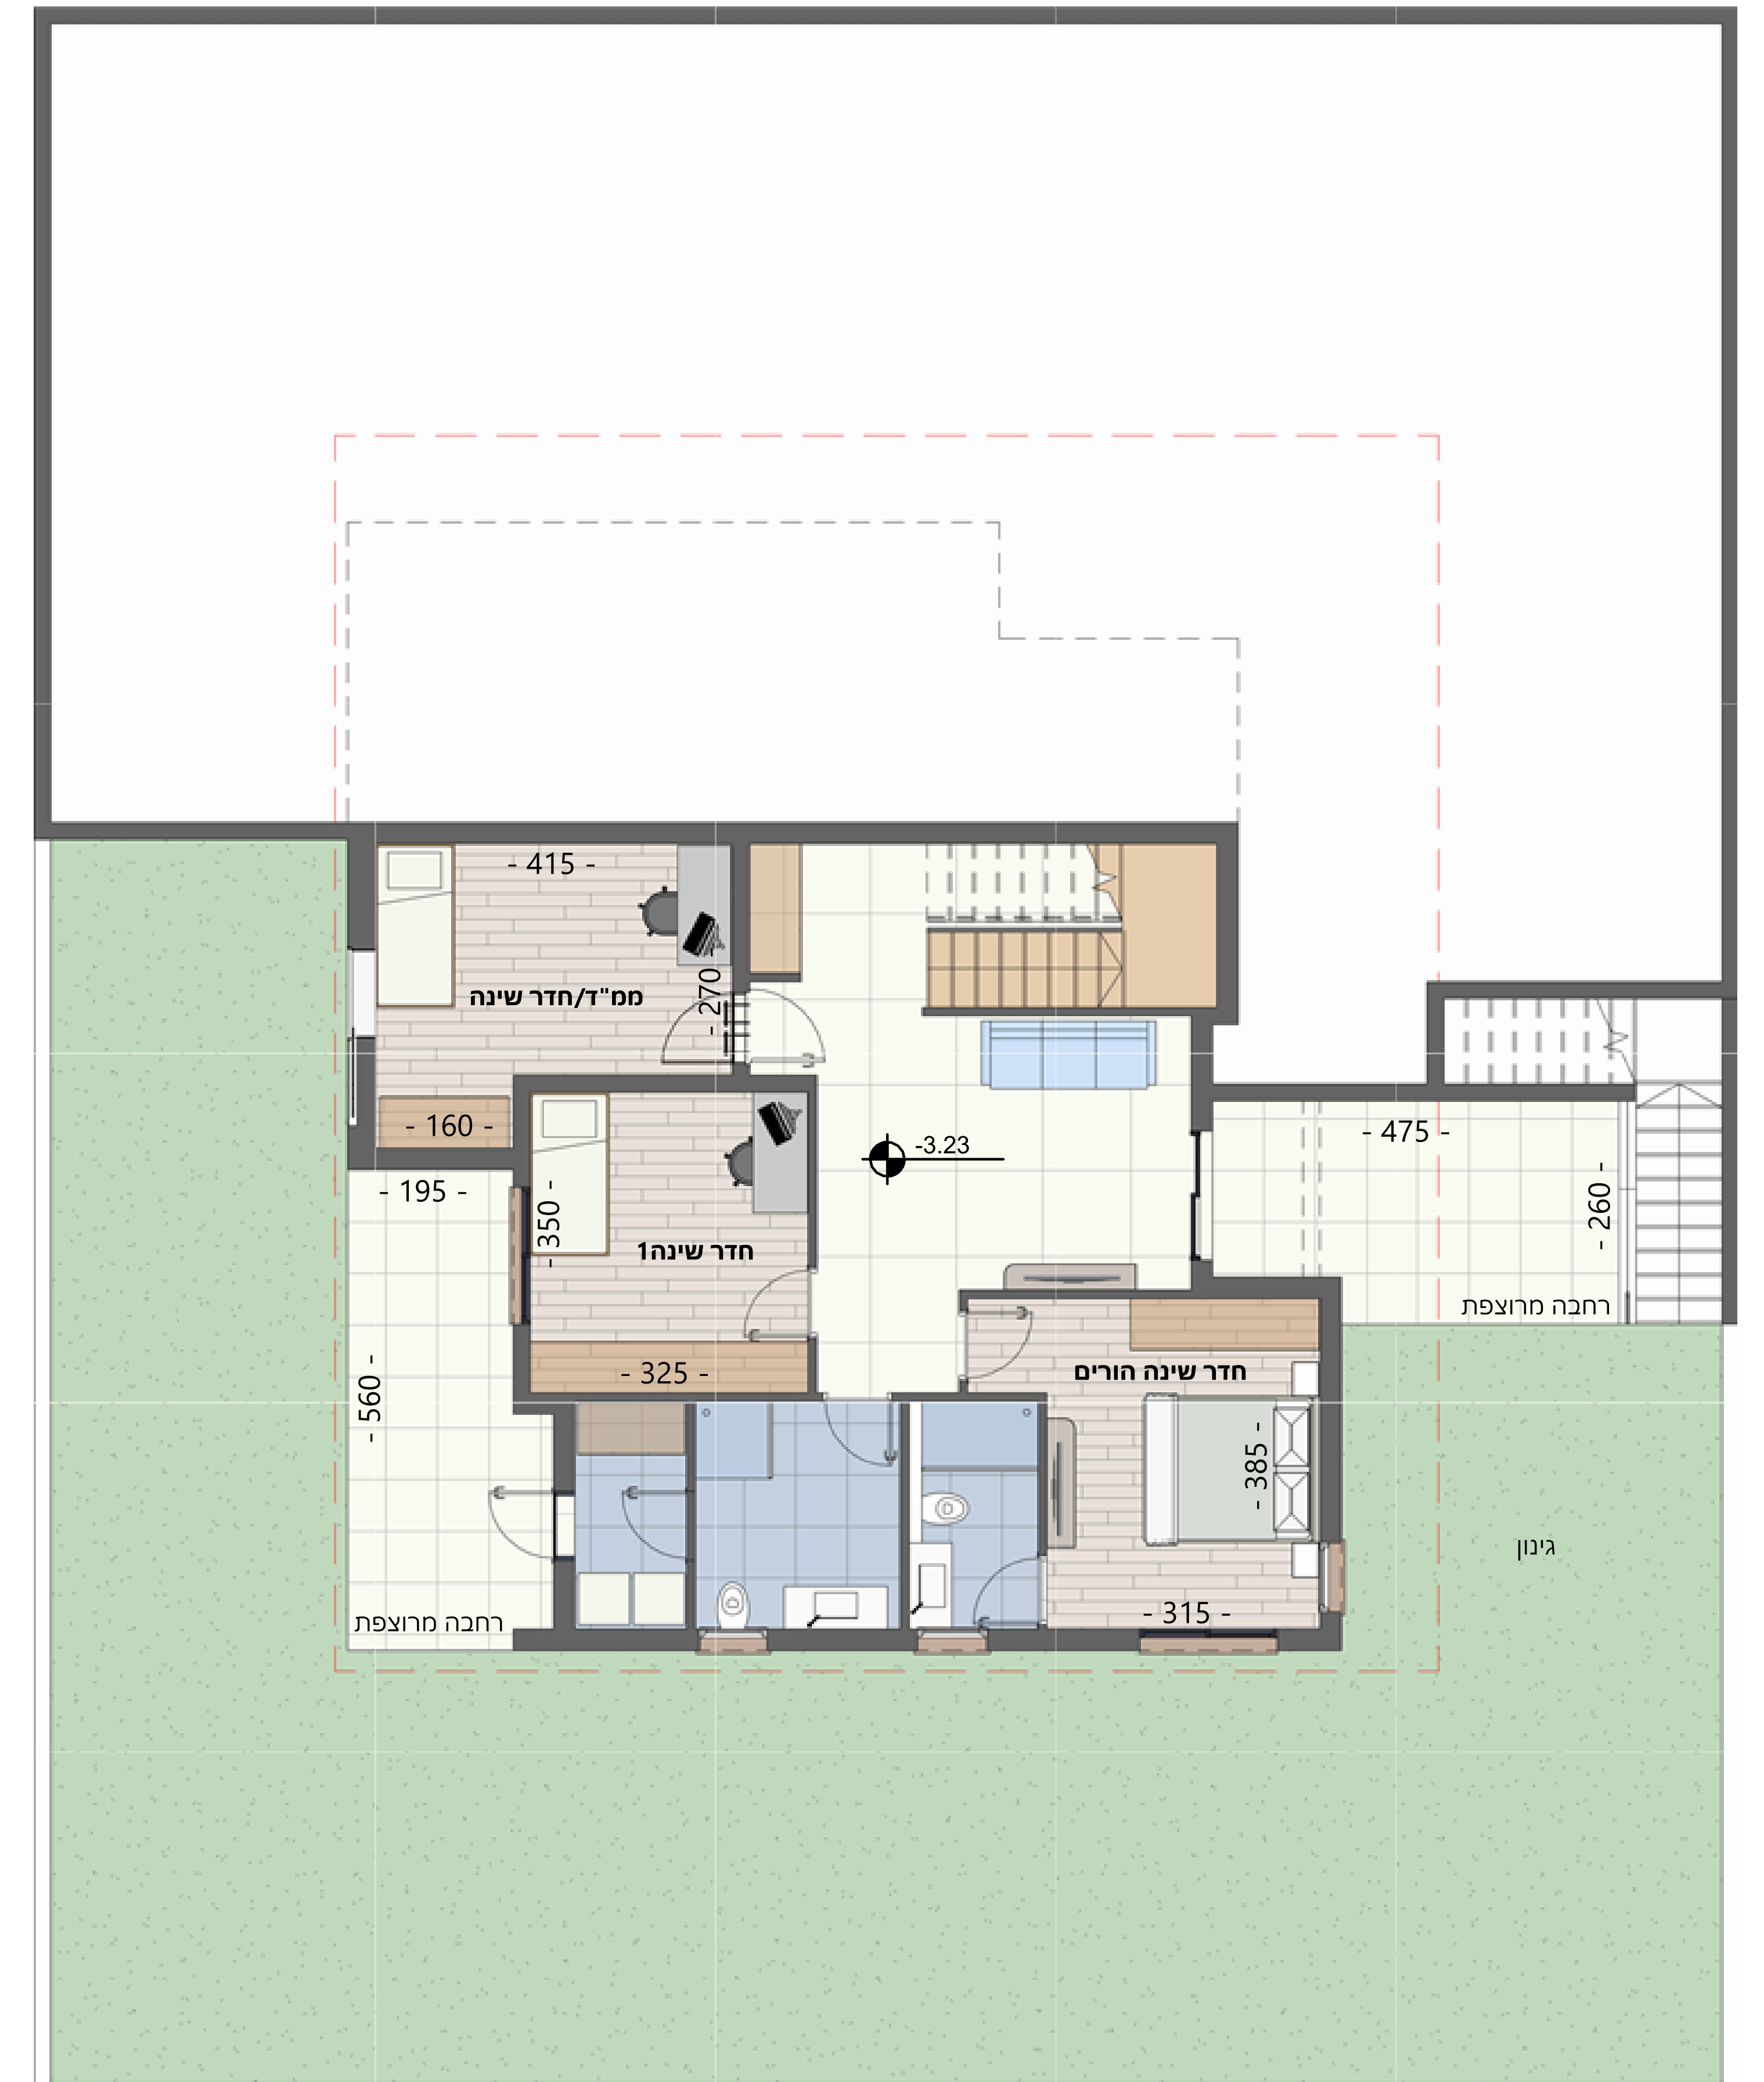

קומה א

קומת קרקע

מיזם דרור

דגם זוכיפת

דירת 5 חדרים
 שטח חצר: **315 מ"ר**
 קומת קרקע: **91 מ"ר**
 קומה א: **43 מ"ר**
 סה"כ שטח הדירה: **134 מ"ר**

קומה א

קומת קרקע

מיזם דרור

דגם צופית

דירת 6 חדרים
 שטח חצר: **285 מ"ר**
 קומת קרקע: **109 מ"ר**
 קומה א: **61 מ"ר**
 סה"כ שטח הדירה: **170 מ"ר**

מיזם דרור

דגם סנונית מגרש יורד

קומה א

קומת קרקע

דירת 4 חדרים
 שטח חצר: **130 מ"ר**
 קומת קרקע: **55 מ"ר**
 קומה א: **92 מ"ר**
 סה"כ שטח הדירה: **147 מ"ר**

מיזם דרור

דגם נחליאלי
מגרש יורד

קומה א

קומת קרקע

דירת 4 חדרים
 שטח חצר: **140 מ"ר**
 קומת קרקע: **55 מ"ר**
 קומה א: **92 מ"ר**
 סה"כ שטח הדירה: **147 מ"ר**