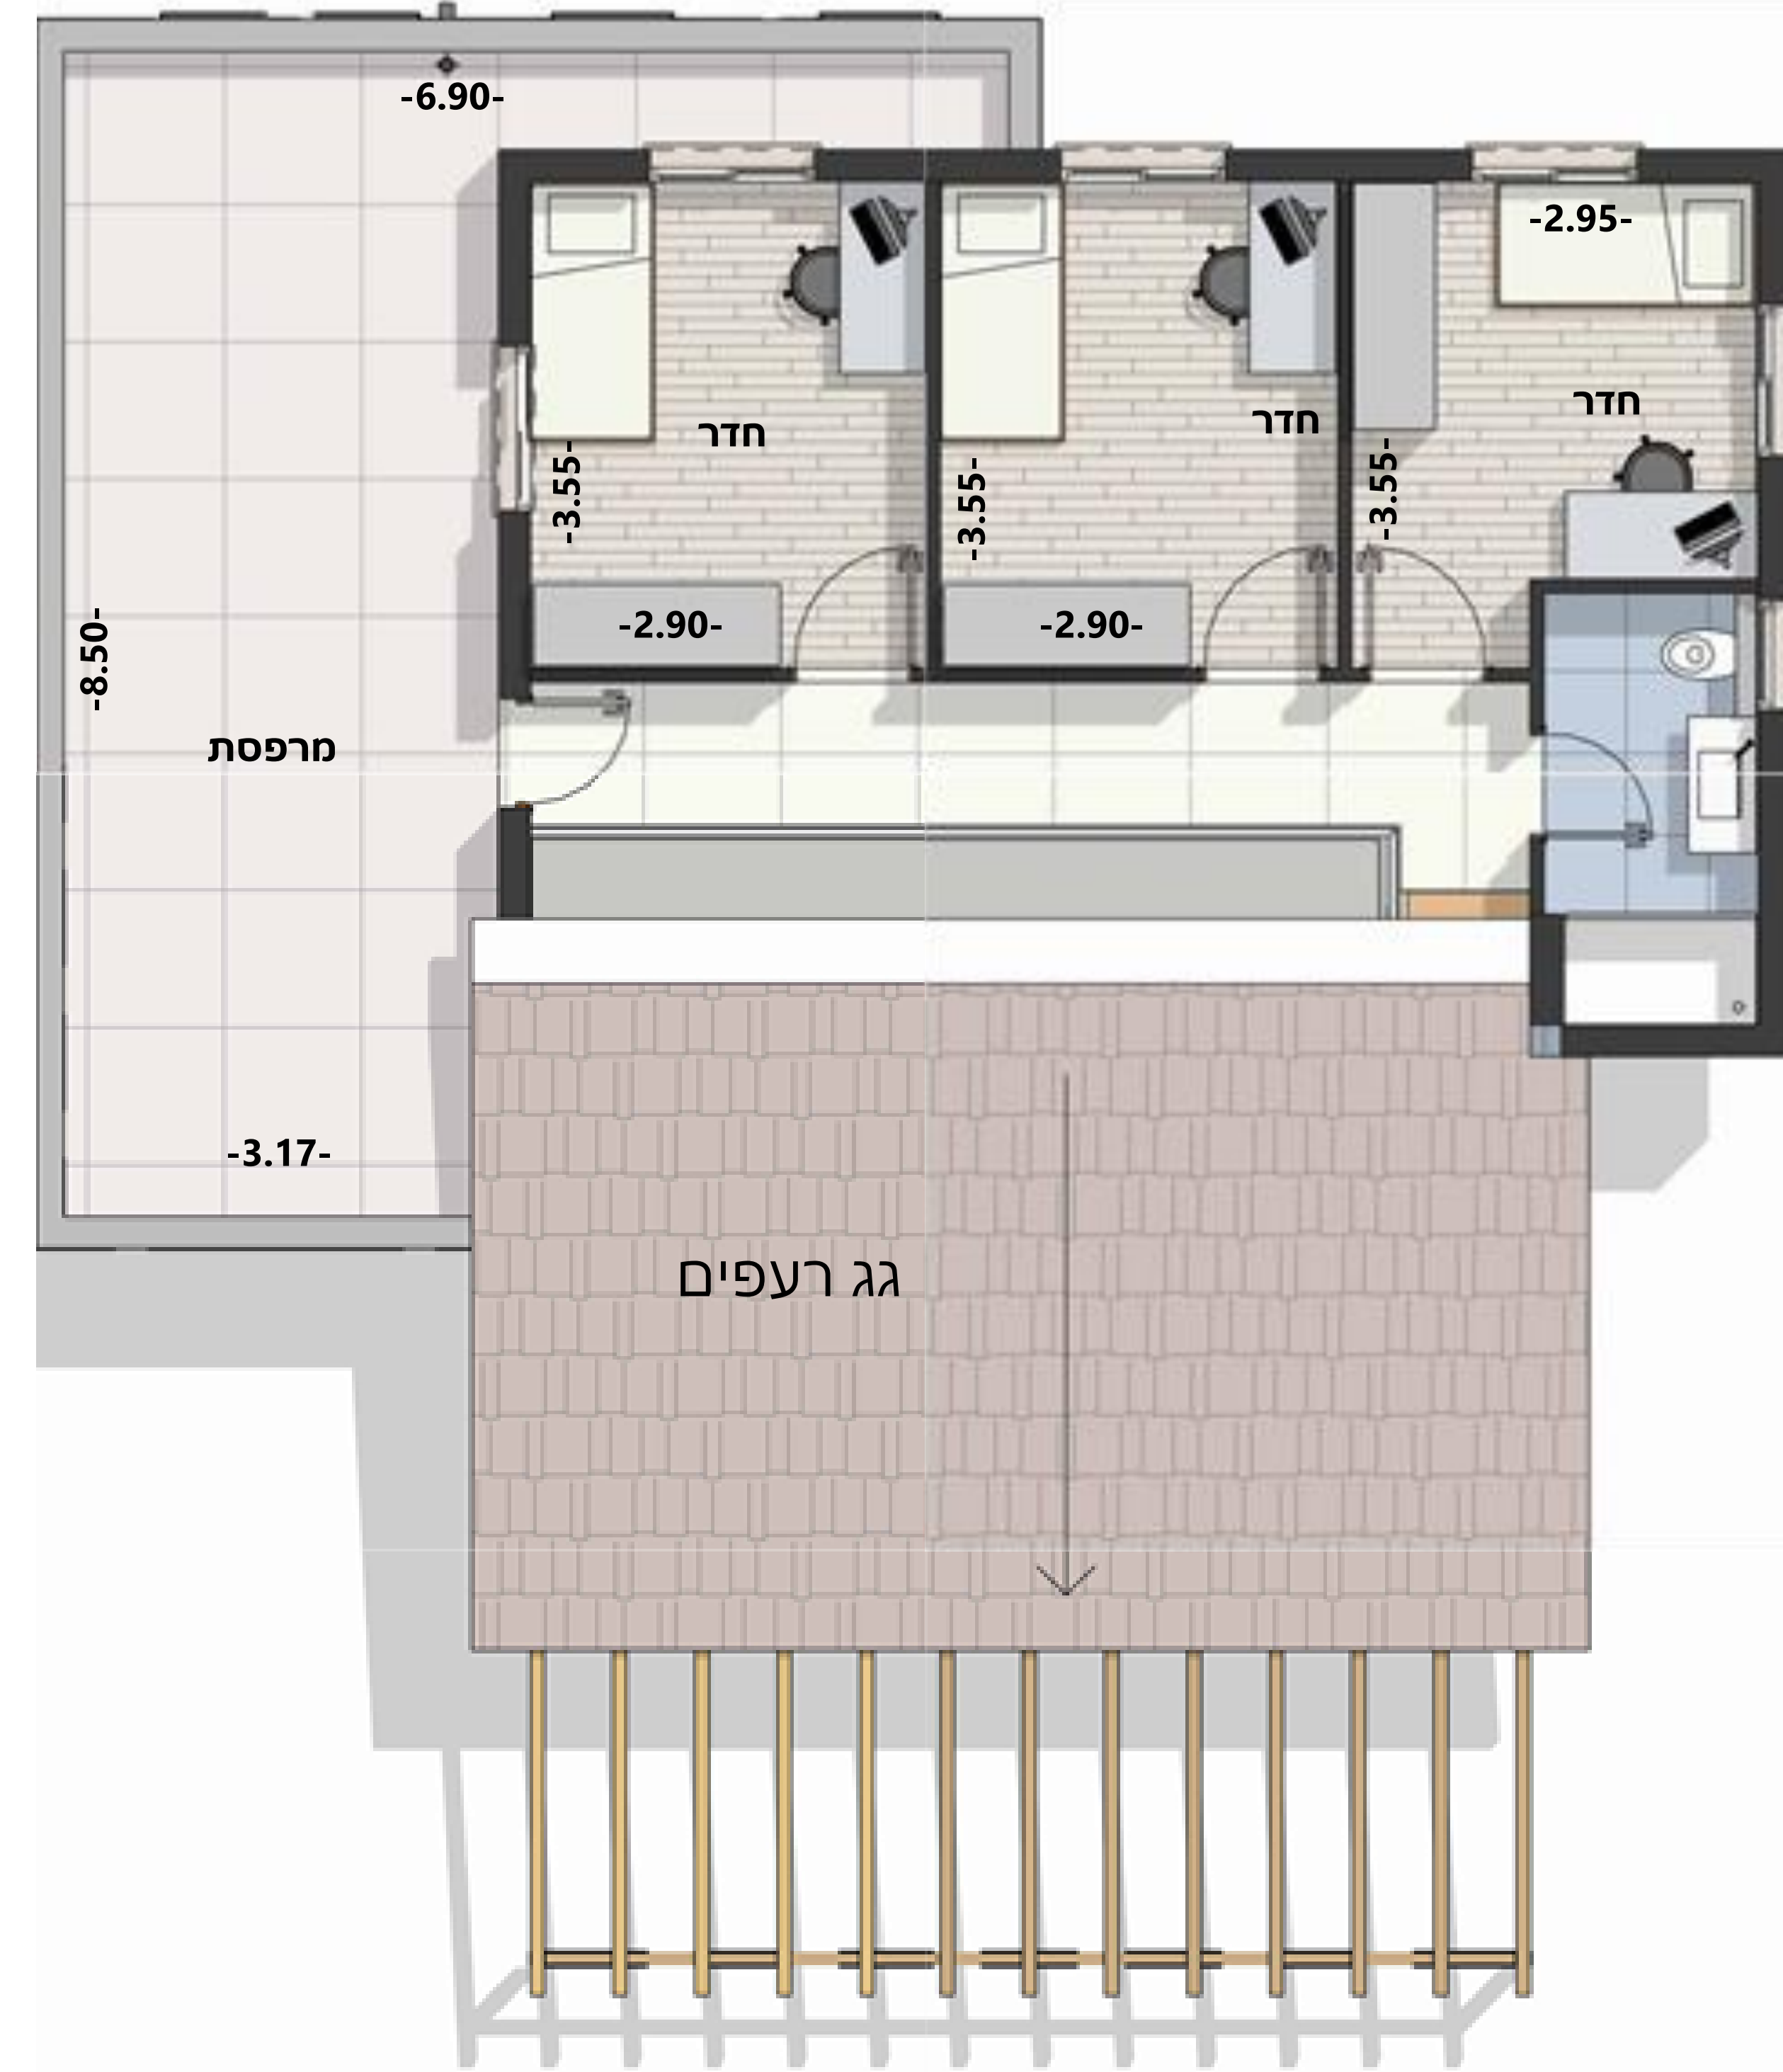

## דגם כרם

### קומת קרקע

**דירת 5 חדרים**  
 שטח חצר: **330 מ"ר**  
 סה"כ שטח הדירה: **140 מ"ר**

### קומה א

### קומת קרקע

**דירת 6 חדרים**  
שטח חצר: **350 מ"ר**  
קומת קרקע: **120 מ"ר**  
קומה א: **50 מ"ר**  
סה"כ שטח הדירה: **170 מ"ר**