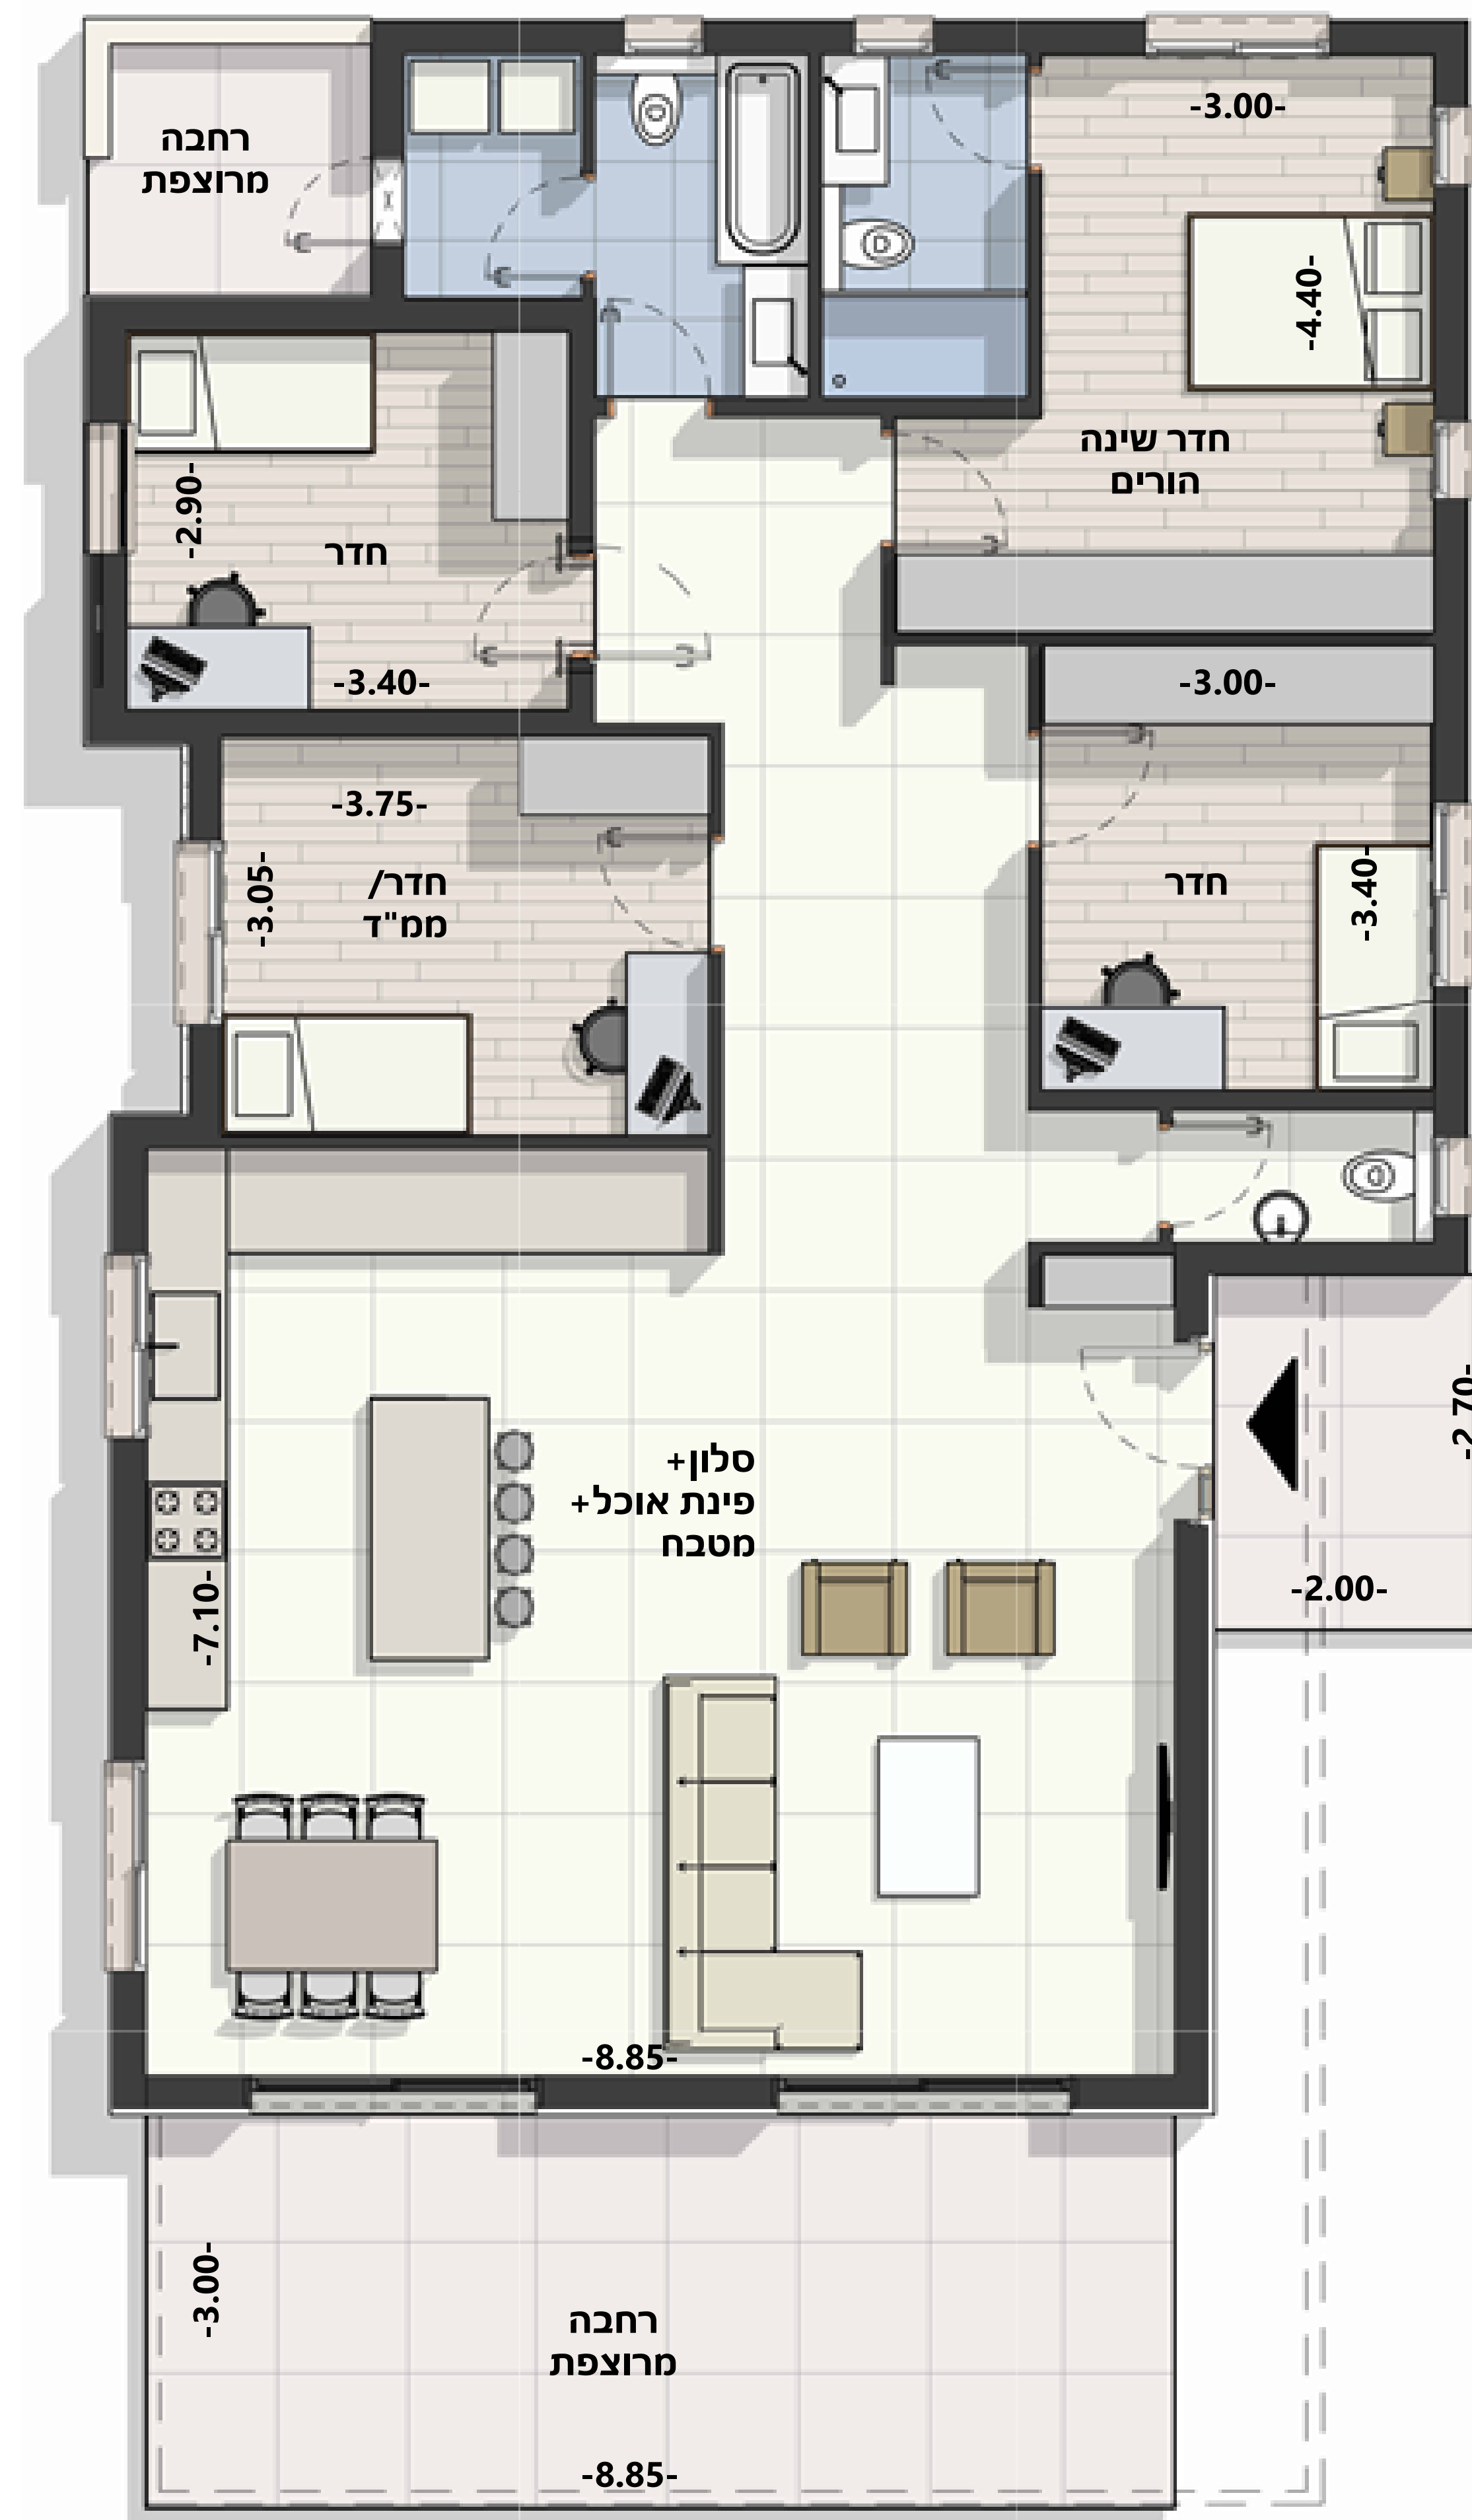

## דגם כרם

### קומת קרקע

**דירת 5 חדרים**  
 שטח חצר: **330 מ"ר**  
 סה"כ שטח הדירה: **140 מ"ר**

## דגם עינב

### קומה א