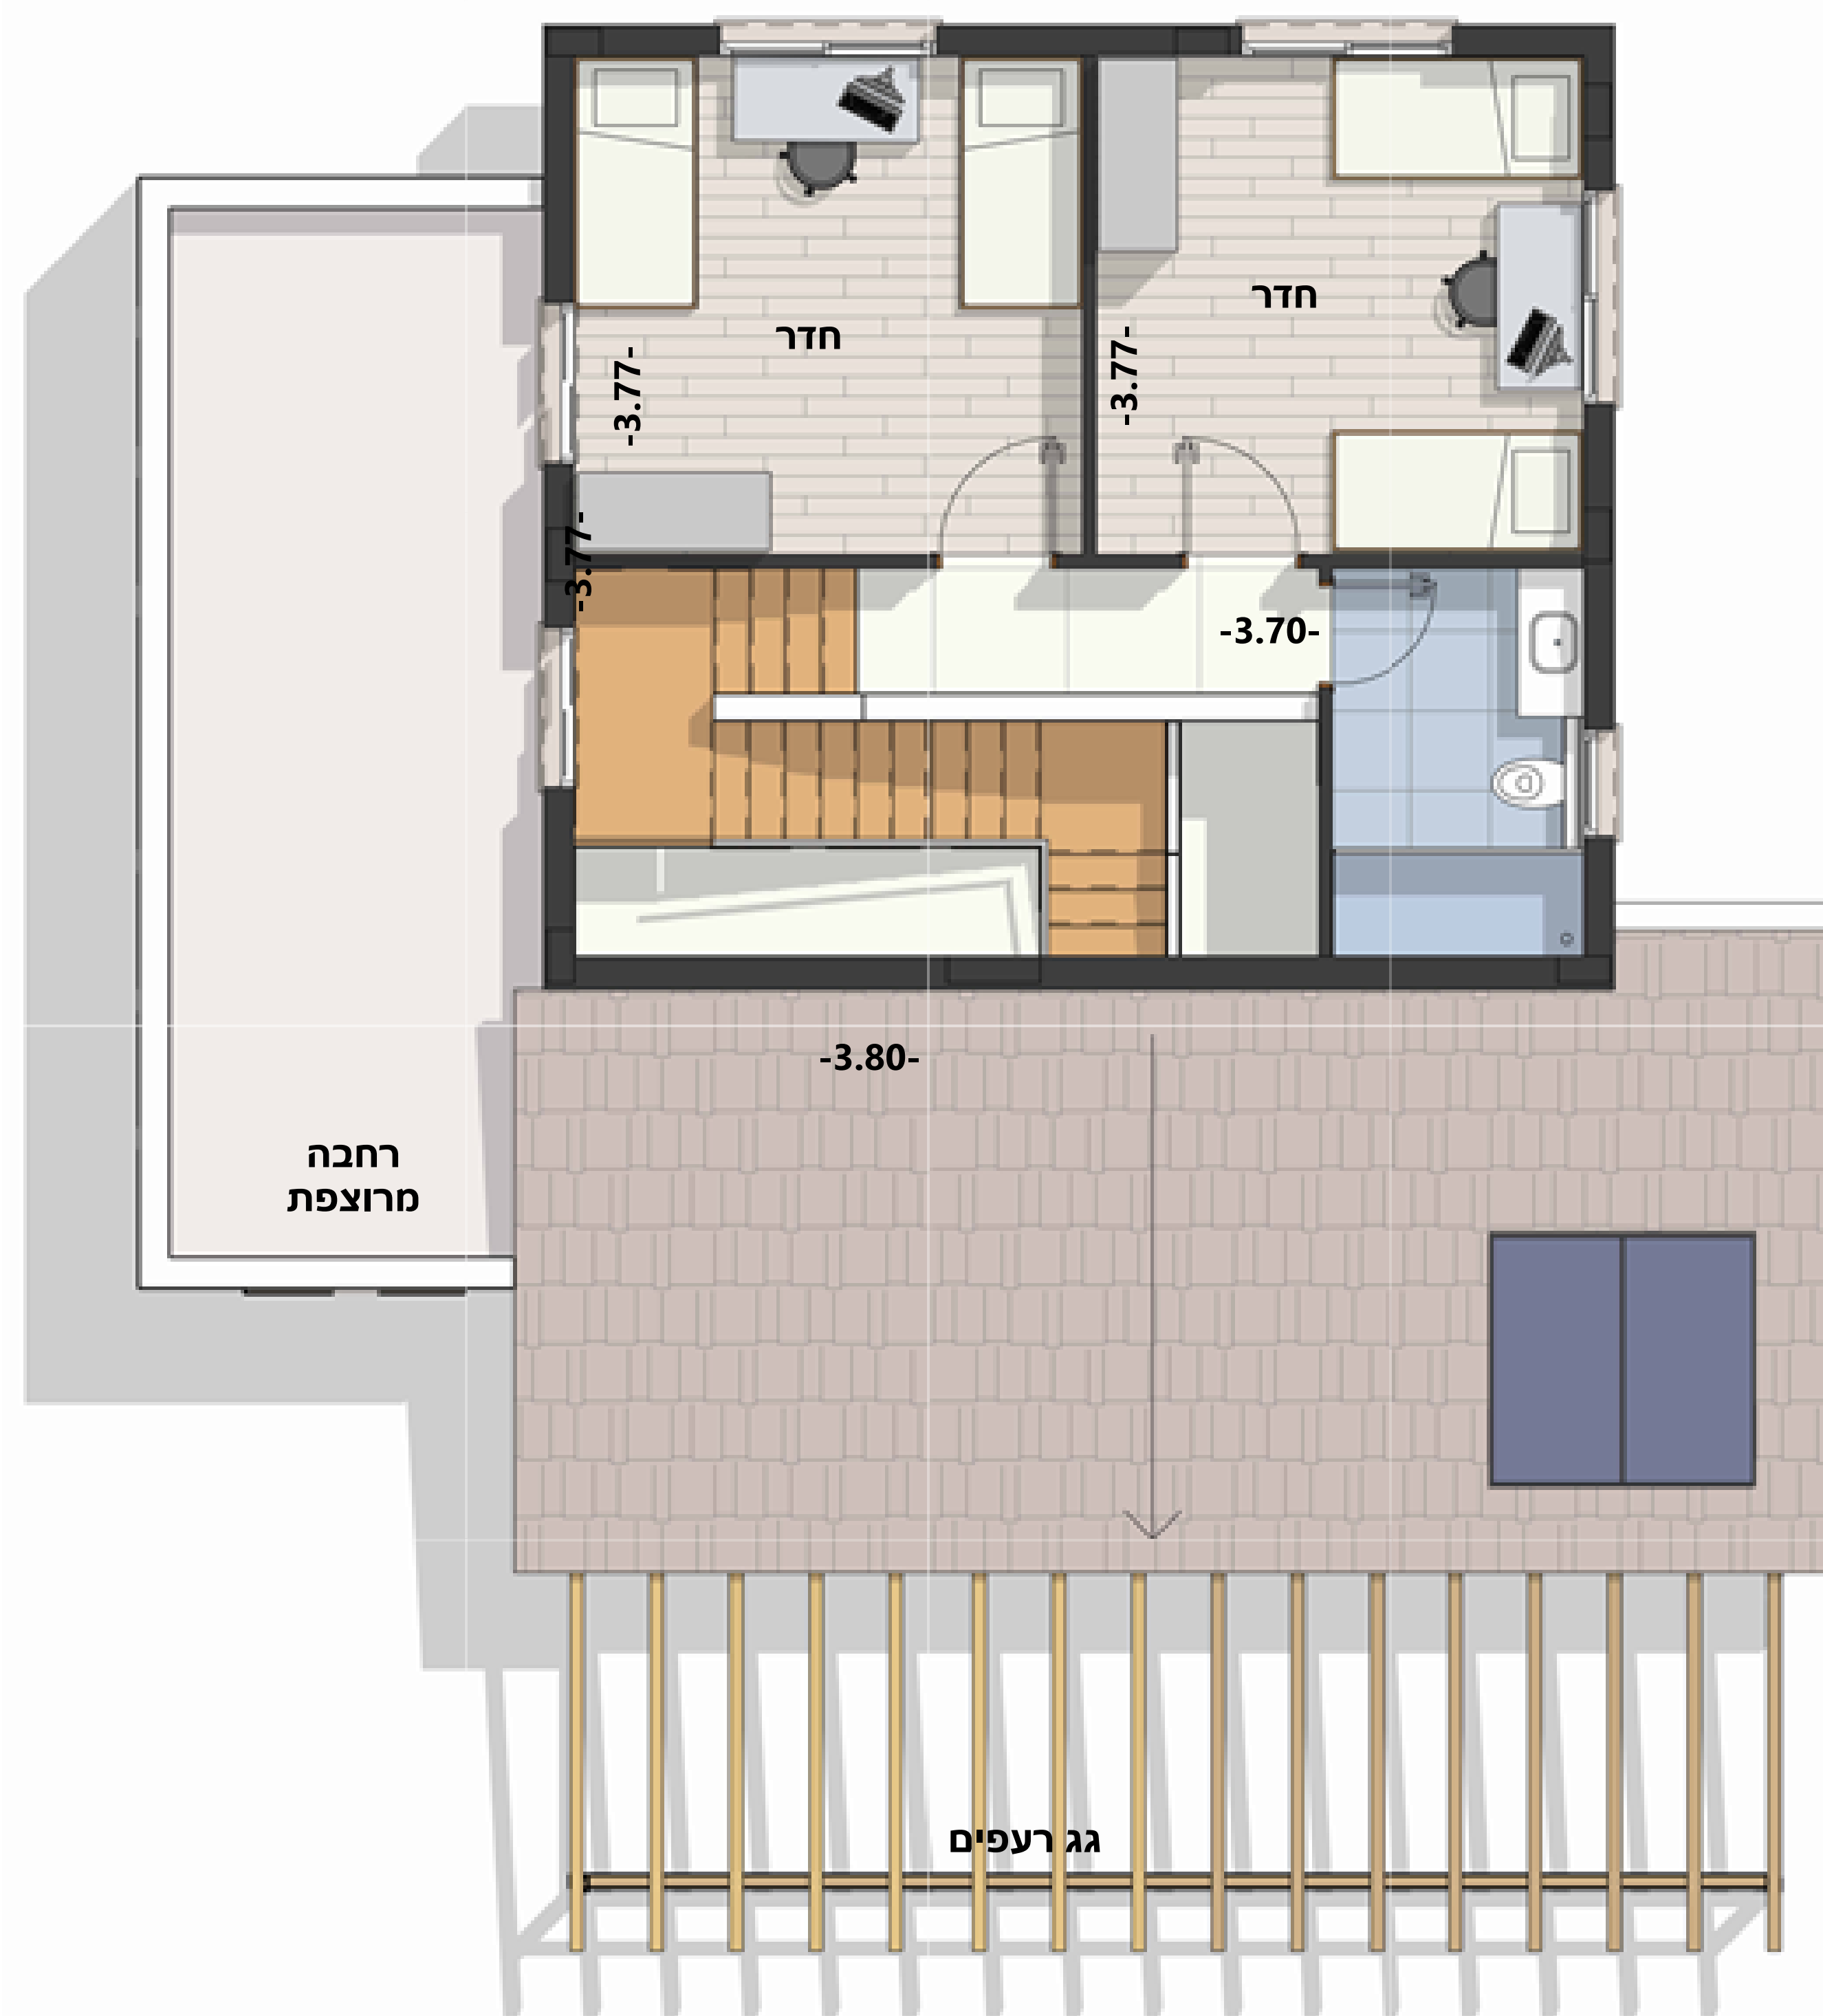

אפשרות לקומה א

דירת 2+4 חדרים
שטח חצר: **355 מ"ר**
קומת קרקע: **115 מ"ר**
קומה א: **45 מ"ר**
סה"כ שטח הדירה: **160 מ"ר**