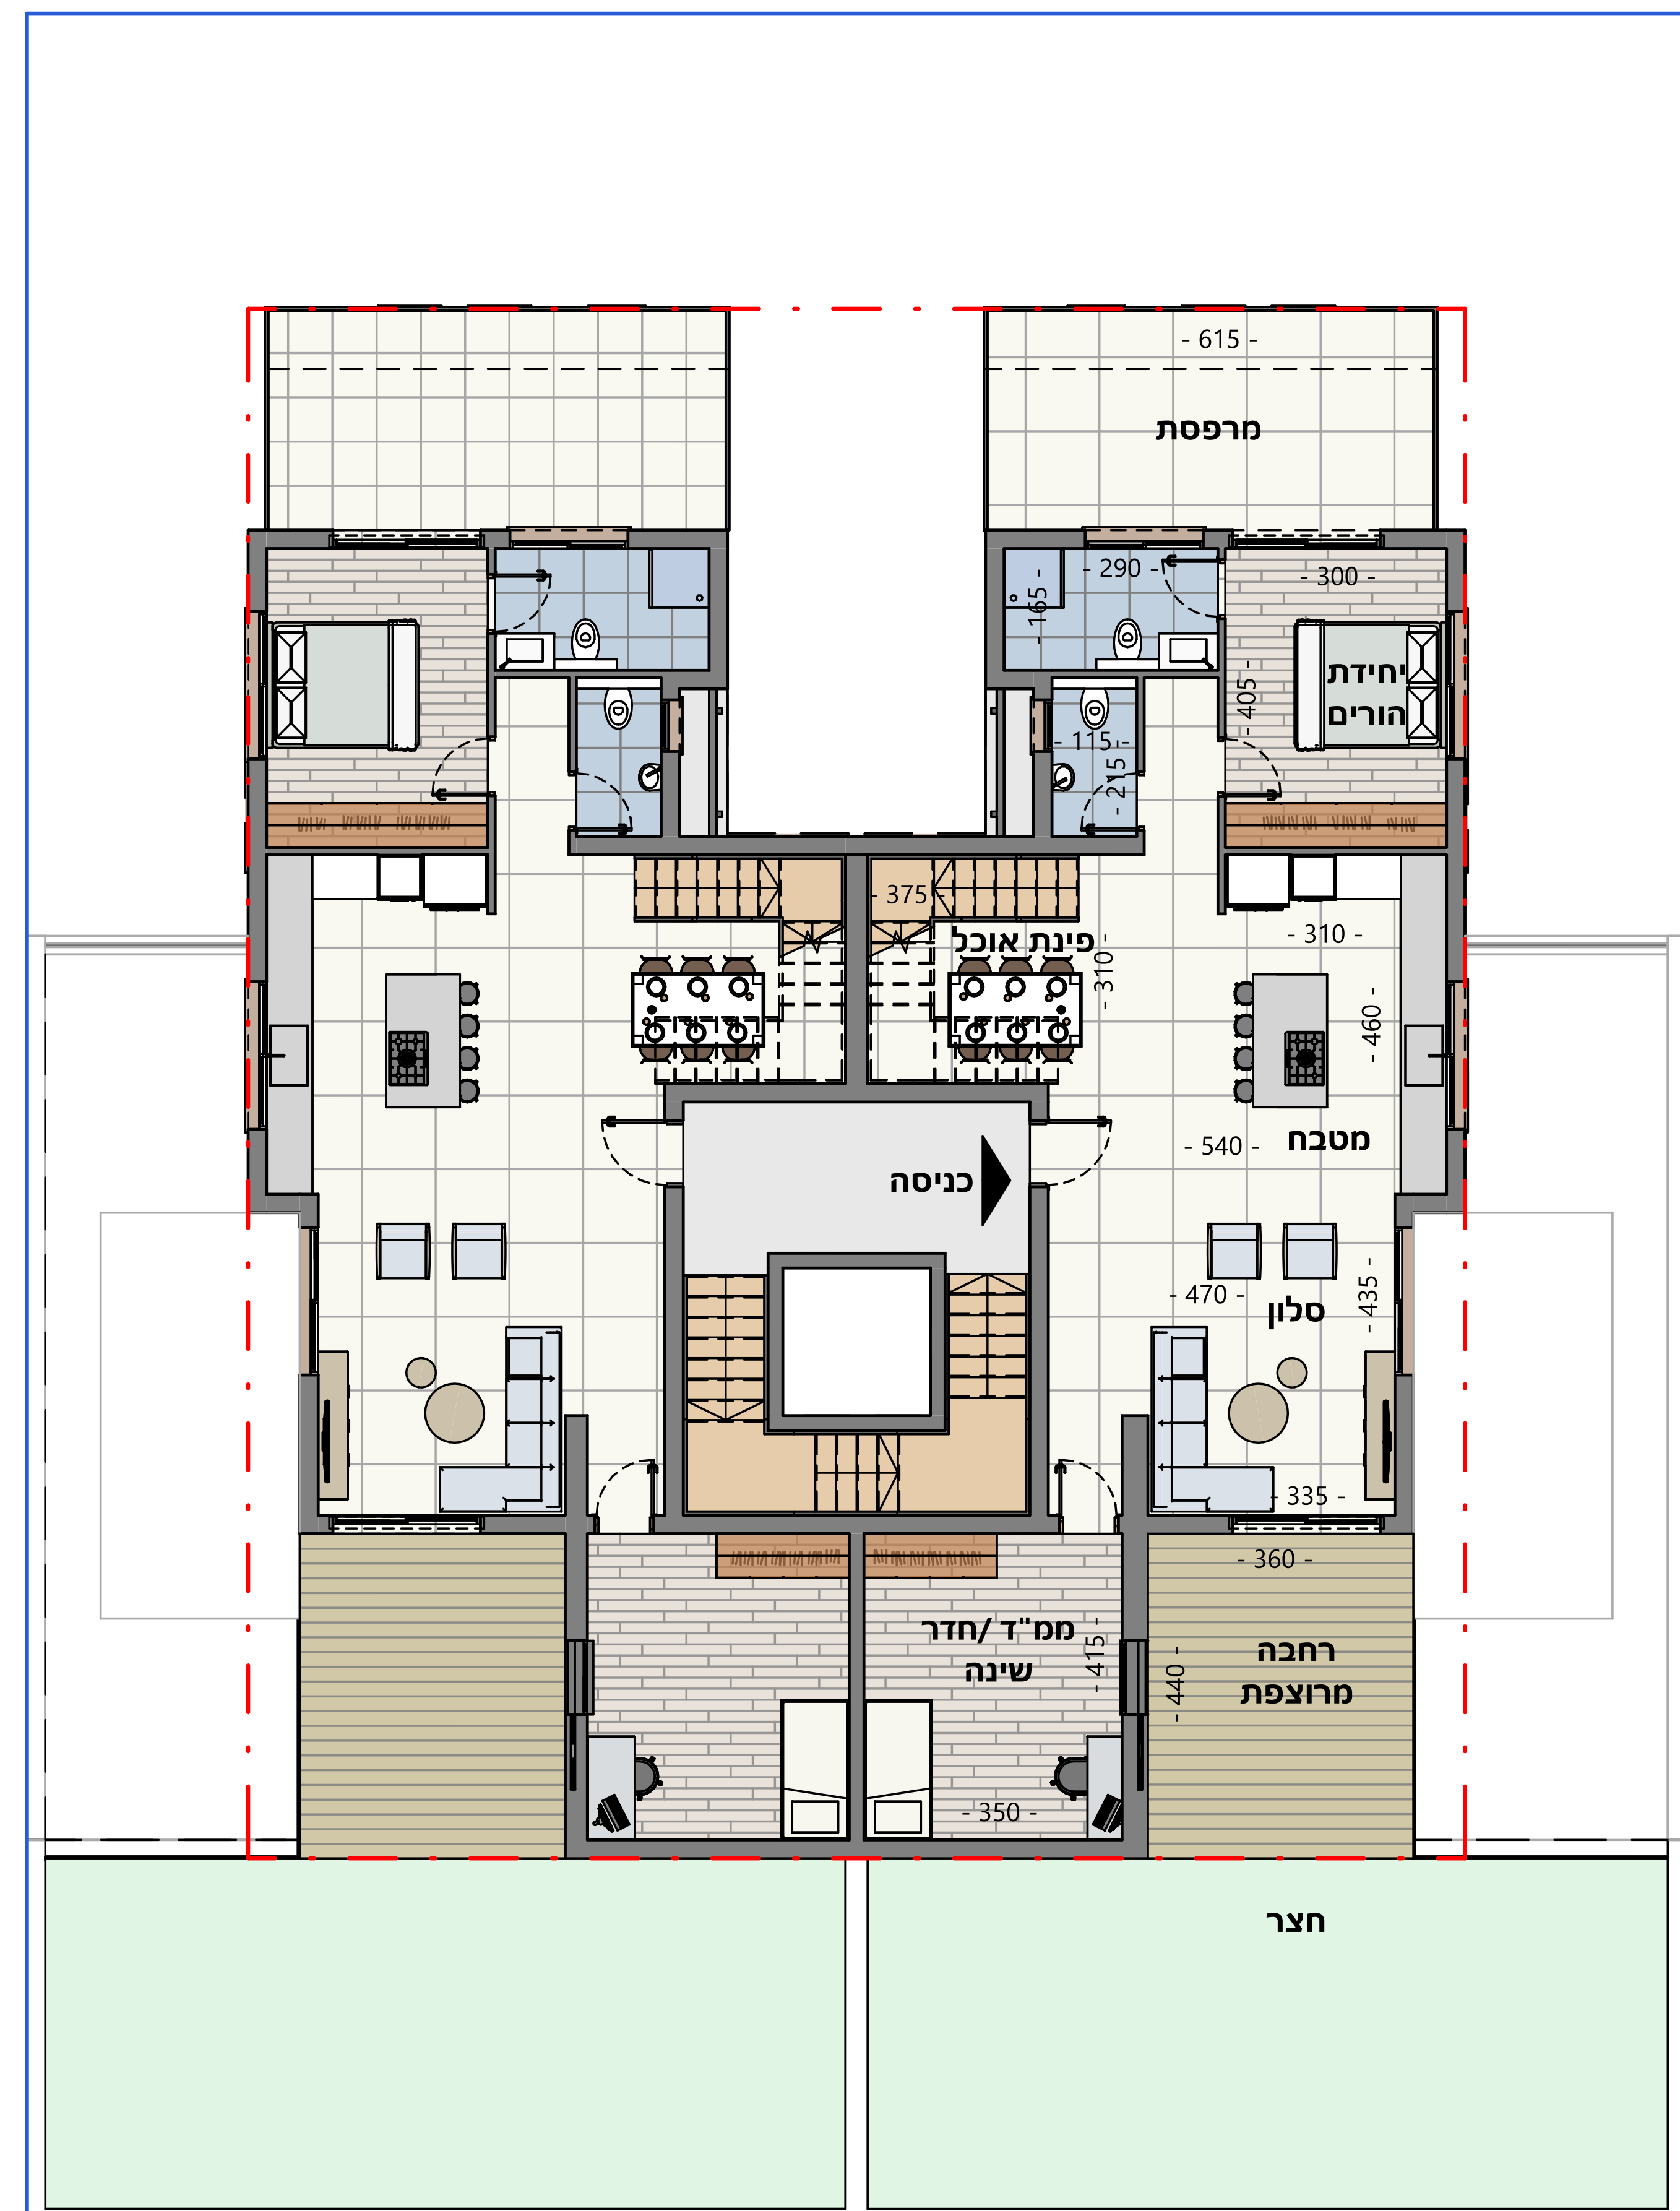

קומה א

קומת קרקע

מיזם יקנעם

דגם רימון מגרש יורד ושטוח

קומת קרקע: 90 מ"ר
שטח חצר: 50-70 מ"ר

קומת גג

דירת 5 חדרים + עליית גג
שטח חצר: 50-70 מ"ר
קומת קרקע: 90 מ"ר
קומה א: 70 מ"ר
עליית גג: 20 מ"ר
סה"כ שטח הדירה: 180 מ"ר

מיזם
יקנעם

דגם תאנה
מגרש עולה
ושטוח

קומה א

קומת קרקע

קומת קרקע: 80 מ"ר
שטח חצר: 50 מ"ר

קומת גג

דירת 5 חדרים + עליית גג
קומת קרקע: 80 מ"ר
שטח חצר: 50 מ"ר
קומה א: 65 מ"ר
עליית גג: 20 מ"ר
סה"כ שטח הדירה: 165 מ"ר

מיזם יקנעם

דגם שקד מגרש עולה

קומה א

קומת קרקע

דירת 5 חדרים
שטח חצר: **55 מ"ר**
קומת קרקע: **105 מ"ר**
קומה א: **40 מ"ר**
סה"כ שטח הדירה: **145 מ"ר**

מיזם יקנעם

דגם תות

קומה א

דירת 5 חדרים
שטח חצר: 25 מ"ר
שטח דירה: 125 מ"ר

קומת קרקע

קומת קרקע (שטחי שירות)

מיזם יקנעם

דגם תות

קומת גג

קומה 2

דירת 5 חדרים
 שטח חצר: **50 מ"ר**
 שטח קומת גן: **105 מ"ר**
 שטח מרפסת קומת גן: **18 מ"ר**
 שטח עליית גג: **40 מ"ר**
 שטח מרפסת עליית גג: **18 מ"ר**
 סה"כ שטח הדירה: **145 מ"ר**