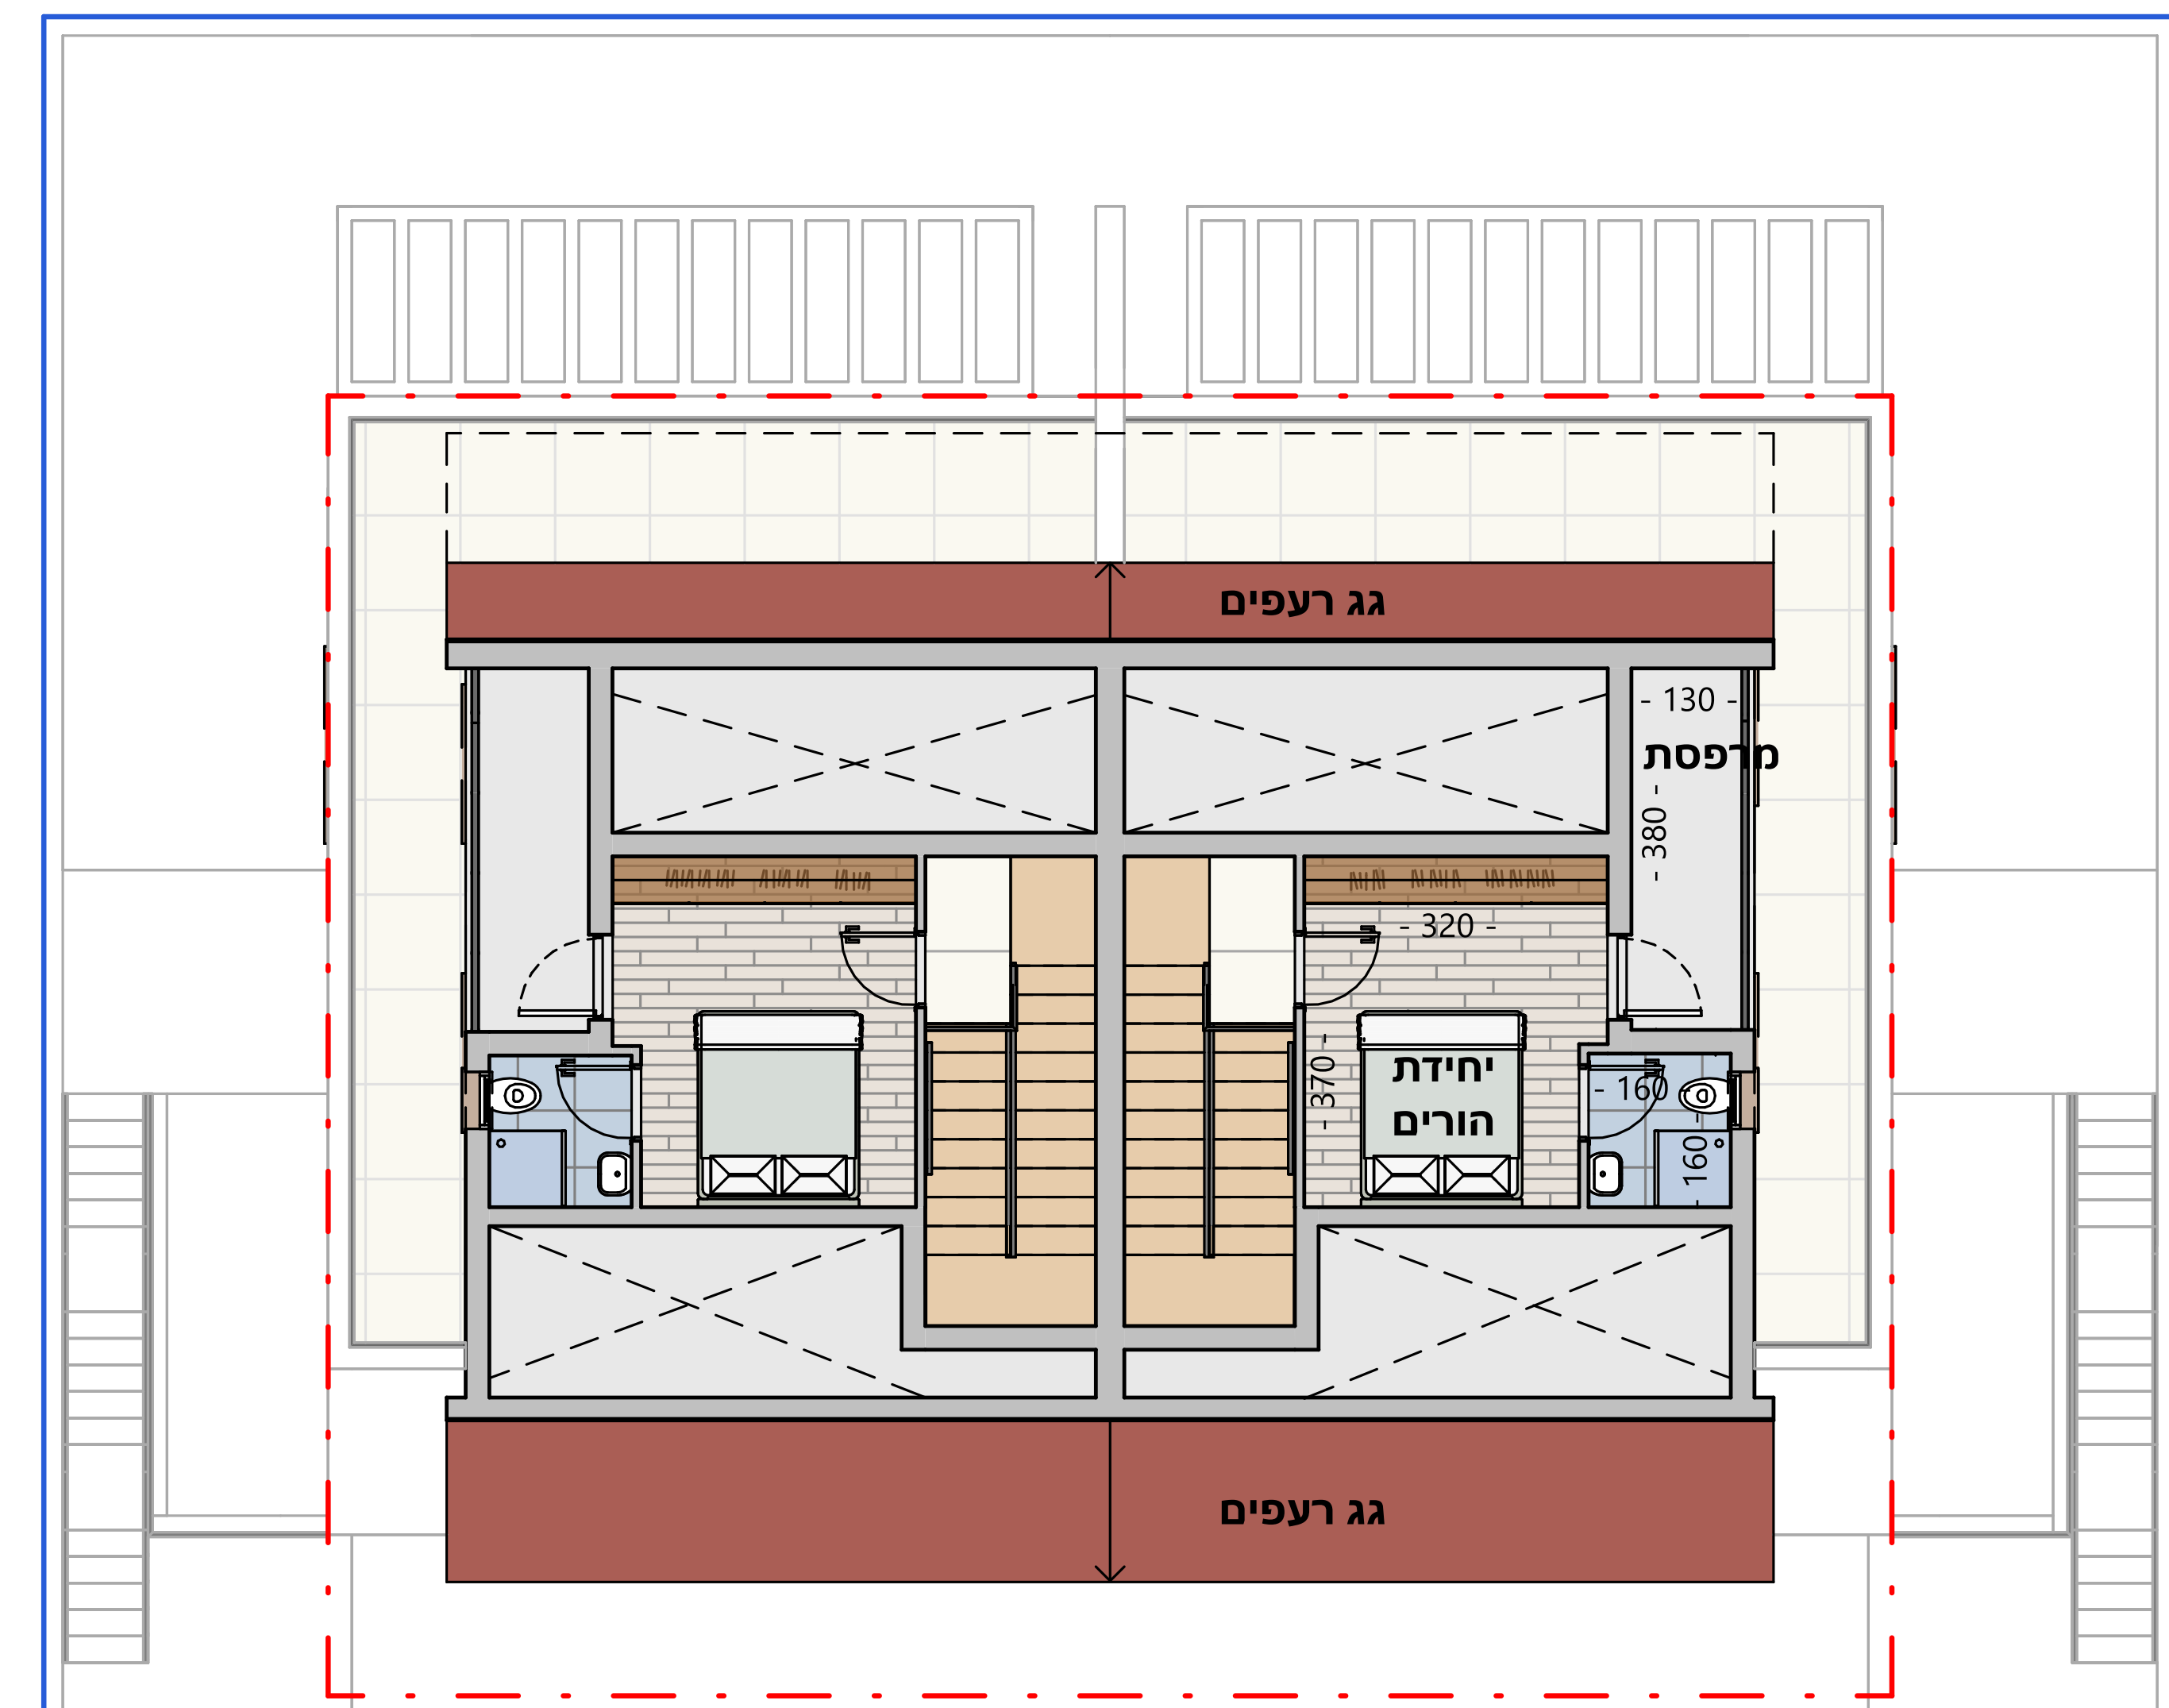

קומה א

קומת קרקע

מיזם יקנעם

דגם רימון מגרש יורד ושטוח

קומת קרקע: 90 מ"ר
שטח חצר: 50-70 מ"ר

קומת גג

דירת 5 חדרים + עליית גג
שטח חצר: 50-70 מ"ר
קומת קרקע: 90 מ"ר
קומה א: 70 מ"ר
עליית גג: 20 מ"ר
סה"כ שטח הדירה: 180 מ"ר

מיזם
יקנעם

דגם תאנה
מגרש עולה
ושטוח

קומה א

קומת קרקע

קומת קרקע: 80 מ"ר
שטח חצר: 50 מ"ר

קומת גג

דירת 5 חדרים + עליית גג
קומת קרקע: 80 מ"ר
שטח חצר: 50 מ"ר
קומה א: 65 מ"ר
עליית גג: 20 מ"ר
סה"כ שטח הדירה: 165 מ"ר

מיזם יקנעם

דגם שקד מגרש עולה

קומה א

קומת קרקע

דירת 5 חדרים
שטח חצר: **55 מ"ר**
קומת קרקע: **105 מ"ר**
קומה א: **40 מ"ר**
סה"כ שטח הדירה: **145 מ"ר**

מיזם יקנעם

דגם תות

קומה א

דירת 5 חדרים
שטח חצר: 25 מ"ר
שטח דירה: 125 מ"ר

קומת קרקע

קומת קרקע (שטחי שירות)

מיזם יקנעם

דגם תות

קומת גג

קומה 2

דירת 5 חדרים
 שטח חצר: **50 מ"ר**
 שטח קומת גן: **105 מ"ר**
 שטח מרפסת קומת גן: **18 מ"ר**
 שטח עליית גג: **40 מ"ר**
 שטח מרפסת עליית גג: **18 מ"ר**
 סה"כ שטח הדירה: **145 מ"ר**