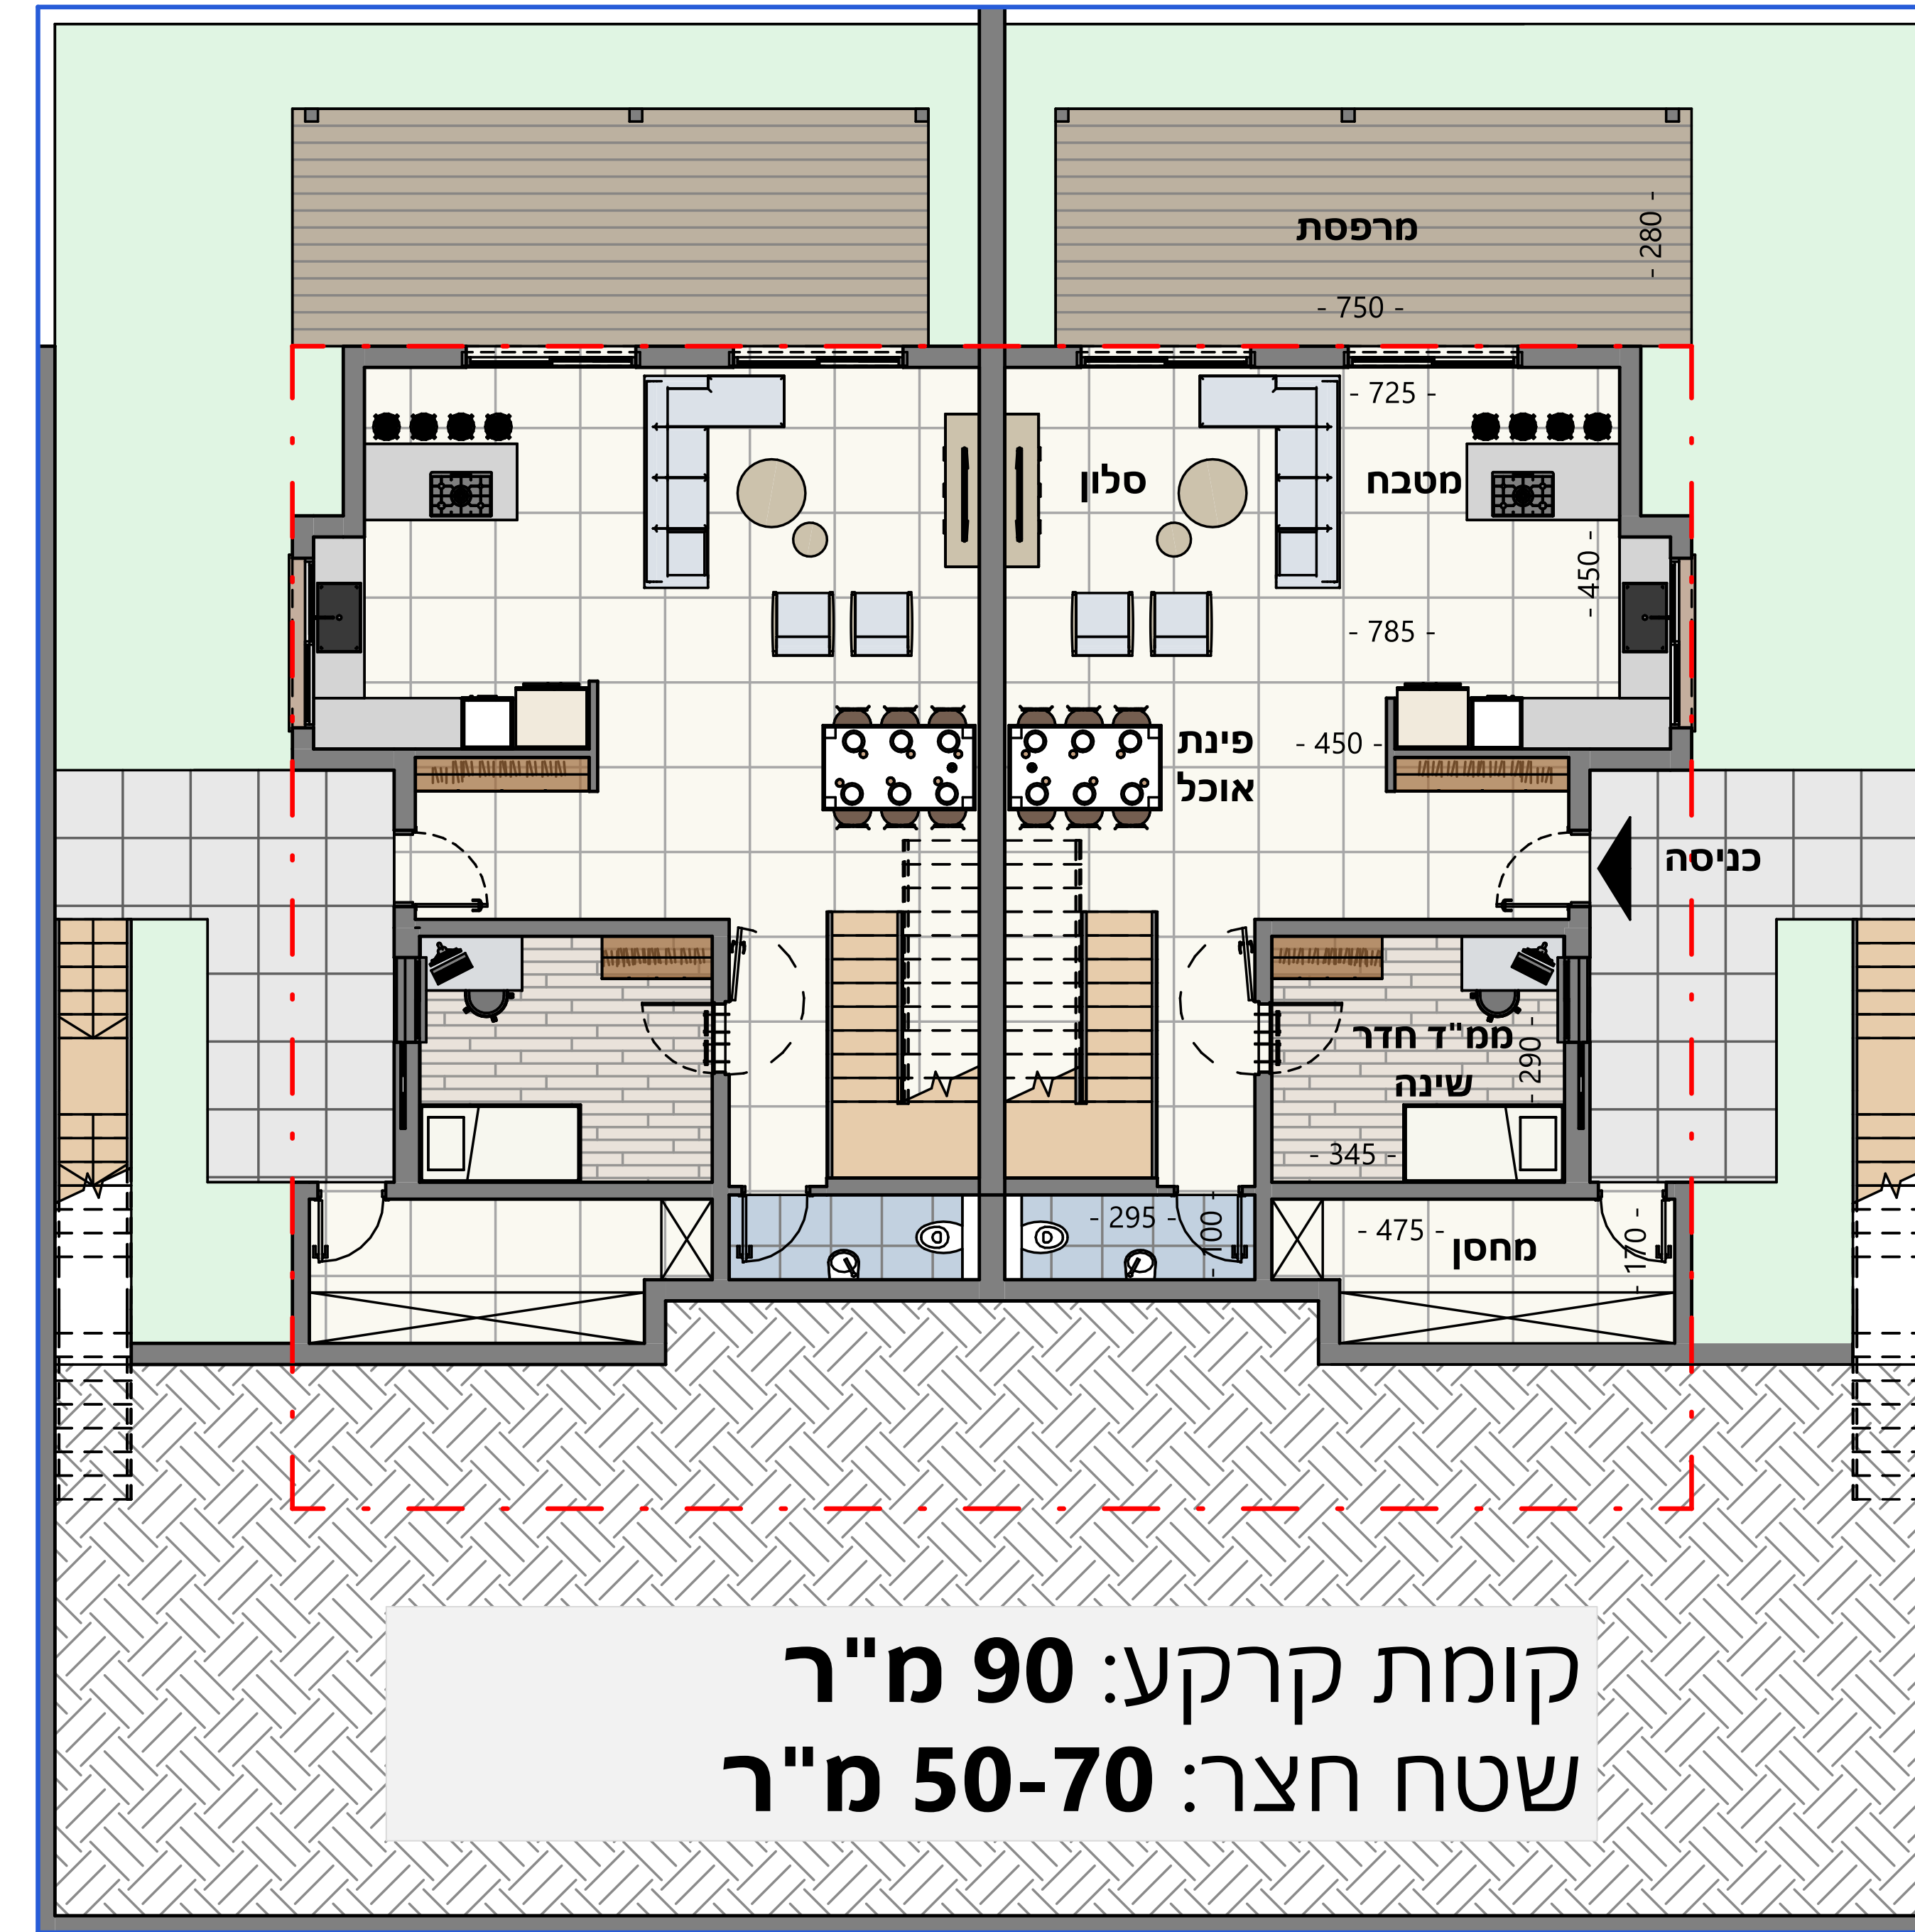

קומה א

קומת קרקע

מיזם יקנעם

דגם רימון מגרש יורד ושטוח

קומת קרקע: 90 מ"ר
שטח חצר: 50-70 מ"ר

קומת גג

דירת 5 חדרים + עליית גג
שטח חצר: 50-70 מ"ר
קומת קרקע: 90 מ"ר
קומה א: 70 מ"ר
עליית גג: 20 מ"ר
סה"כ שטח הדירה: 180 מ"ר

מיזם
יקנעם

דגם תאנה
מגרש עולה
ושטוח

קומה א

קומת קרקע

קומת קרקע: 80 מ"ר
שטח חצר: 50 מ"ר

קומת גג

דירת 5 חדרים + עליית גג
קומת קרקע: 80 מ"ר
שטח חצר: 50 מ"ר
קומה א: 65 מ"ר
עליית גג: 20 מ"ר
סה"כ שטח הדירה: 165 מ"ר

מיזם יקנעם

דגם שקד מגרש עולה

קומה א

קומת קרקע

דירת 5 חדרים
שטח חצר: **55 מ"ר**
קומת קרקע: **105 מ"ר**
קומה א: **40 מ"ר**
סה"כ שטח הדירה: **145 מ"ר**

מיזם יקנעם

דגם תות

קומה א

דירת 5 חדרים
שטח חצר: 25 מ"ר
שטח דירה: 125 מ"ר

קומת קרקע

קומת קרקע (שטחי שירות)

מיזם יקנעם

דגם תות

קומת גג

קומה 2

דירת 5 חדרים
 שטח חצר: **50 מ"ר**
 שטח קומת גן: **105 מ"ר**
 שטח מרפסת קומת גן: **18 מ"ר**
 שטח עליית גג: **40 מ"ר**
 שטח מרפסת עליית גג: **18 מ"ר**
 סה"כ שטח הדירה: **145 מ"ר**