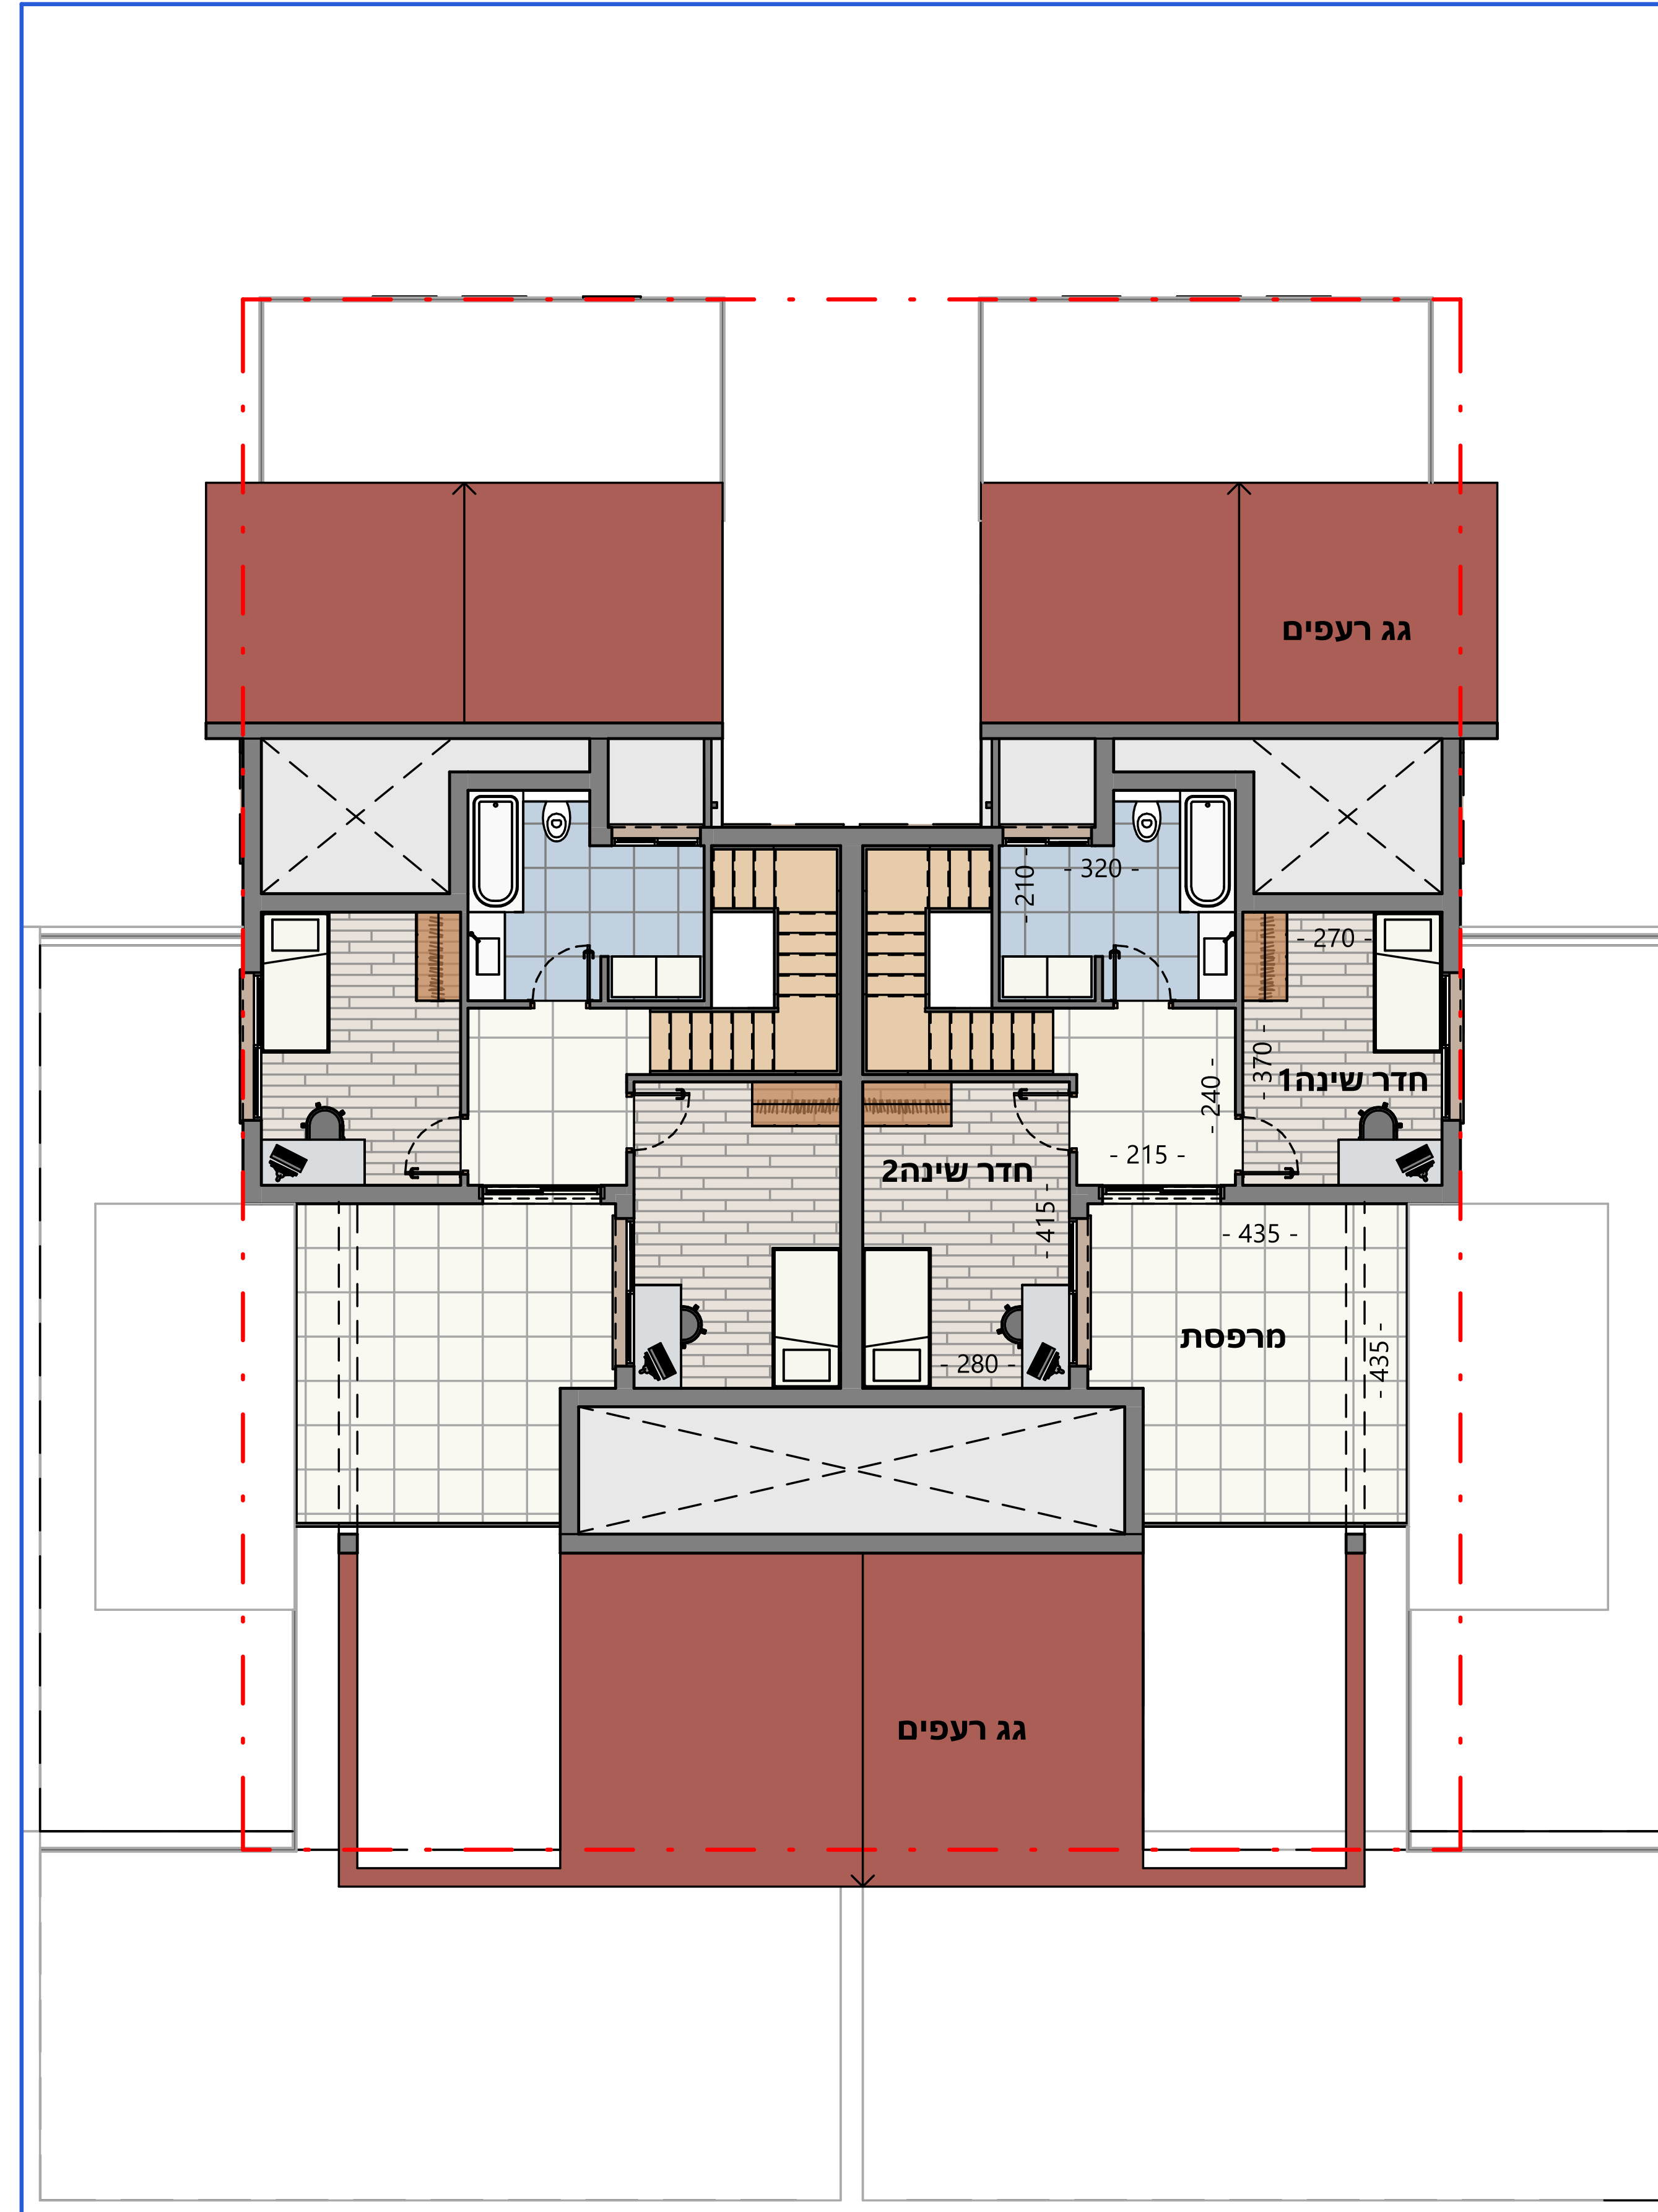

קומה א

קומת קרקע

מיזם יקנעם

דגם רימון מגרש יורד ושטוח

קומת קרקע: 90 מ"ר
שטח חצר: 50-70 מ"ר

קומת גג

דירת 5 חדרים + עליית גג
שטח חצר: 50-70 מ"ר
קומת קרקע: 90 מ"ר
קומה א: 70 מ"ר
עליית גג: 20 מ"ר
סה"כ שטח הדירה: 180 מ"ר

מיזם
יקנעם

דגם תאנה
מגרש עולה
ושטוח

קומה א

קומת קרקע

קומת קרקע: 80 מ"ר
שטח חצר: 50 מ"ר

קומת גג

דירת 5 חדרים + עליית גג
קומת קרקע: 80 מ"ר
שטח חצר: 50 מ"ר
קומה א: 65 מ"ר
עליית גג: 20 מ"ר
סה"כ שטח הדירה: 165 מ"ר

מיזם יקנעם

דגם שקד מגרש עולה

קומה א

קומת קרקע

דירת 5 חדרים
שטח חצר: **55 מ"ר**
קומת קרקע: **105 מ"ר**
קומה א: **40 מ"ר**
סה"כ שטח הדירה: **145 מ"ר**

מיזם יקנעם

דגם תות

קומה א

דירת 5 חדרים
שטח חצר: 25 מ"ר
שטח דירה: 125 מ"ר

קומת קרקע

קומת קרקע (שטחי שירות)

מיזם יקנעם

דגם תות

קומת גג

קומה 2

דירת 5 חדרים
 שטח חצר: **50 מ"ר**
 שטח קומת גן: **105 מ"ר**
 שטח מרפסת קומת גן: **18 מ"ר**
 שטח עליית גג: **40 מ"ר**
 שטח מרפסת עליית גג: **18 מ"ר**
 סה"כ שטח הדירה: **145 מ"ר**