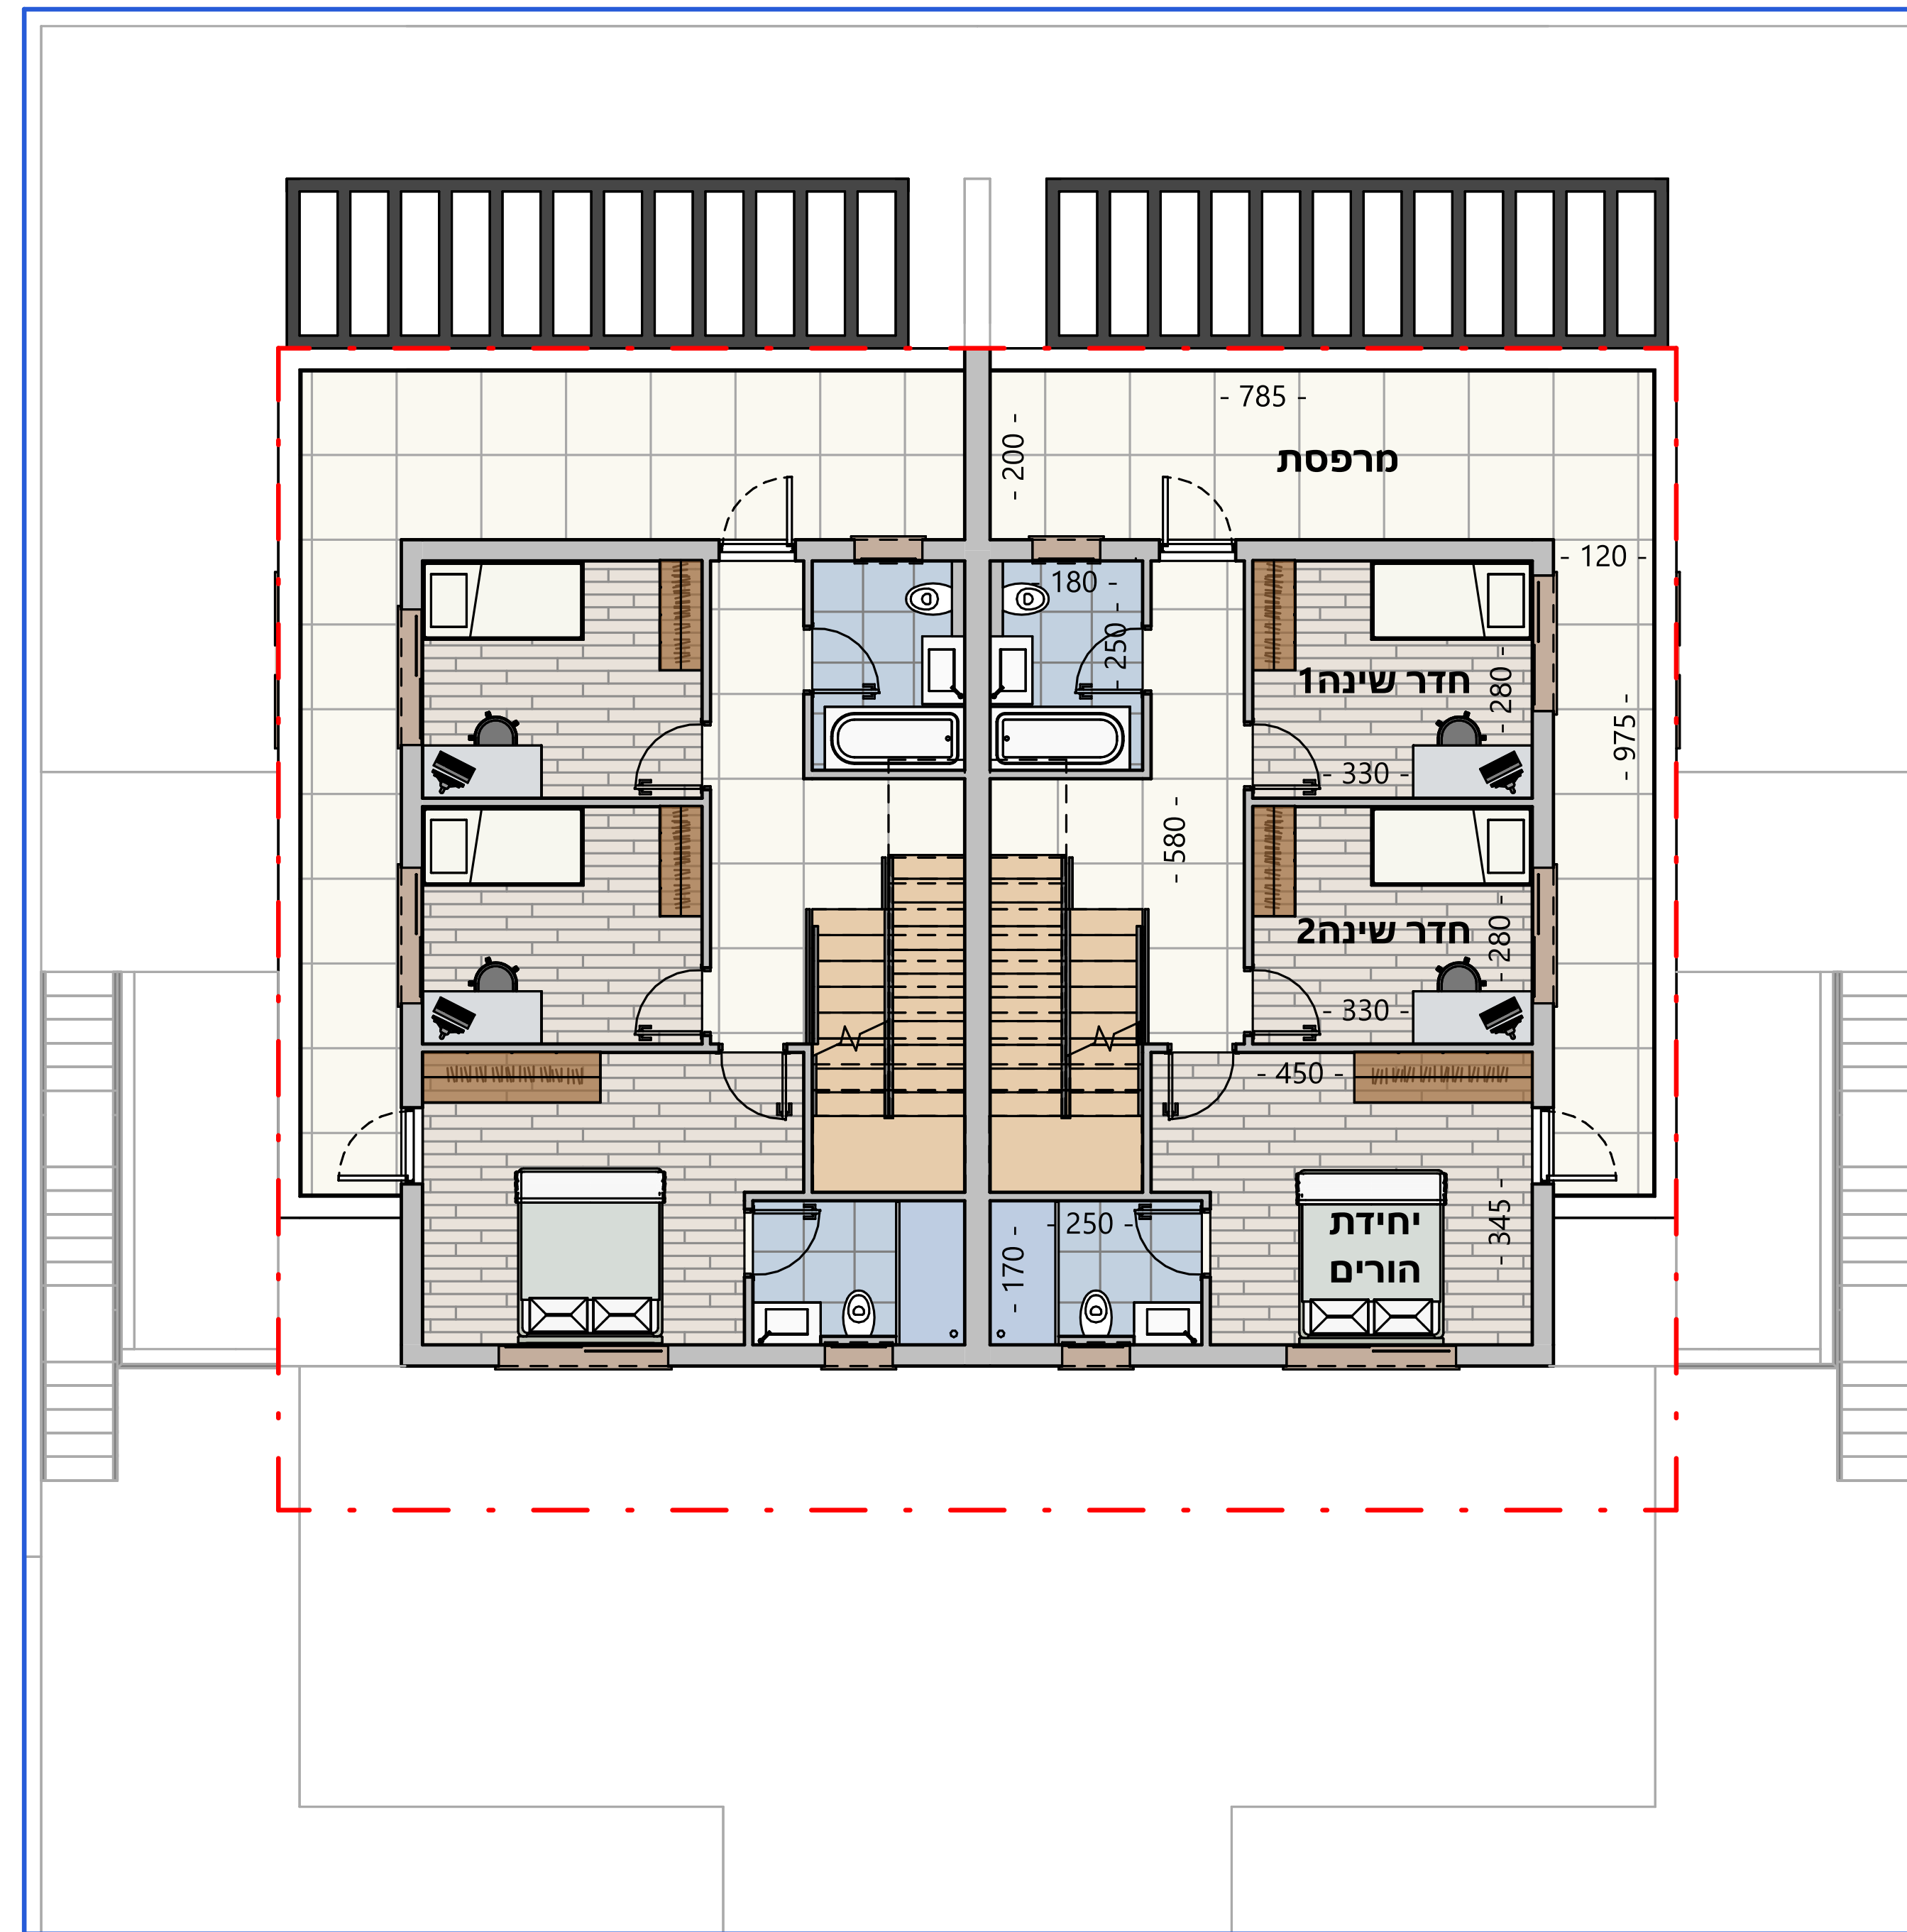

קומה א

קומת קרקע

מיזם יקנעם

דגם רימון מגרש יורד ושטוח

קומת קרקע: 90 מ"ר
שטח חצר: 50-70 מ"ר

קומת גג

דירת 5 חדרים + עליית גג
שטח חצר: 50-70 מ"ר
קומת קרקע: 90 מ"ר
קומה א: 70 מ"ר
עליית גג: 20 מ"ר
סה"כ שטח הדירה: 180 מ"ר

מיזם
יקנעם

דגם תאנה
מגרש עולה
ושטוח

קומה א

קומת קרקע

קומת קרקע: 80 מ"ר
שטח חצר: 50 מ"ר

קומת גג

דירת 5 חדרים + עליית גג
קומת קרקע: 80 מ"ר
שטח חצר: 50 מ"ר
קומה א: 65 מ"ר
עליית גג: 20 מ"ר
סה"כ שטח הדירה: 165 מ"ר

מיזם יקנעם

דגם שקד מגרש עולה

קומה א

קומת קרקע

דירת 5 חדרים
שטח חצר: **55 מ"ר**
קומת קרקע: **105 מ"ר**
קומה א: **40 מ"ר**
סה"כ שטח הדירה: **145 מ"ר**

מיזם יקנעם

דגם תות

קומה א

דירת 5 חדרים
שטח חצר: 25 מ"ר
שטח דירה: 125 מ"ר

קומת קרקע

קומת קרקע (שטחי שירות)

מיזם יקנעם

דגם תות

קומת גג

קומה 2

דירת 5 חדרים
 שטח חצר: **50 מ"ר**
 שטח קומת גן: **105 מ"ר**
 שטח מרפסת קומת גן: **18 מ"ר**
 שטח עליית גג: **40 מ"ר**
 שטח מרפסת עליית גג: **18 מ"ר**
 סה"כ שטח הדירה: **145 מ"ר**