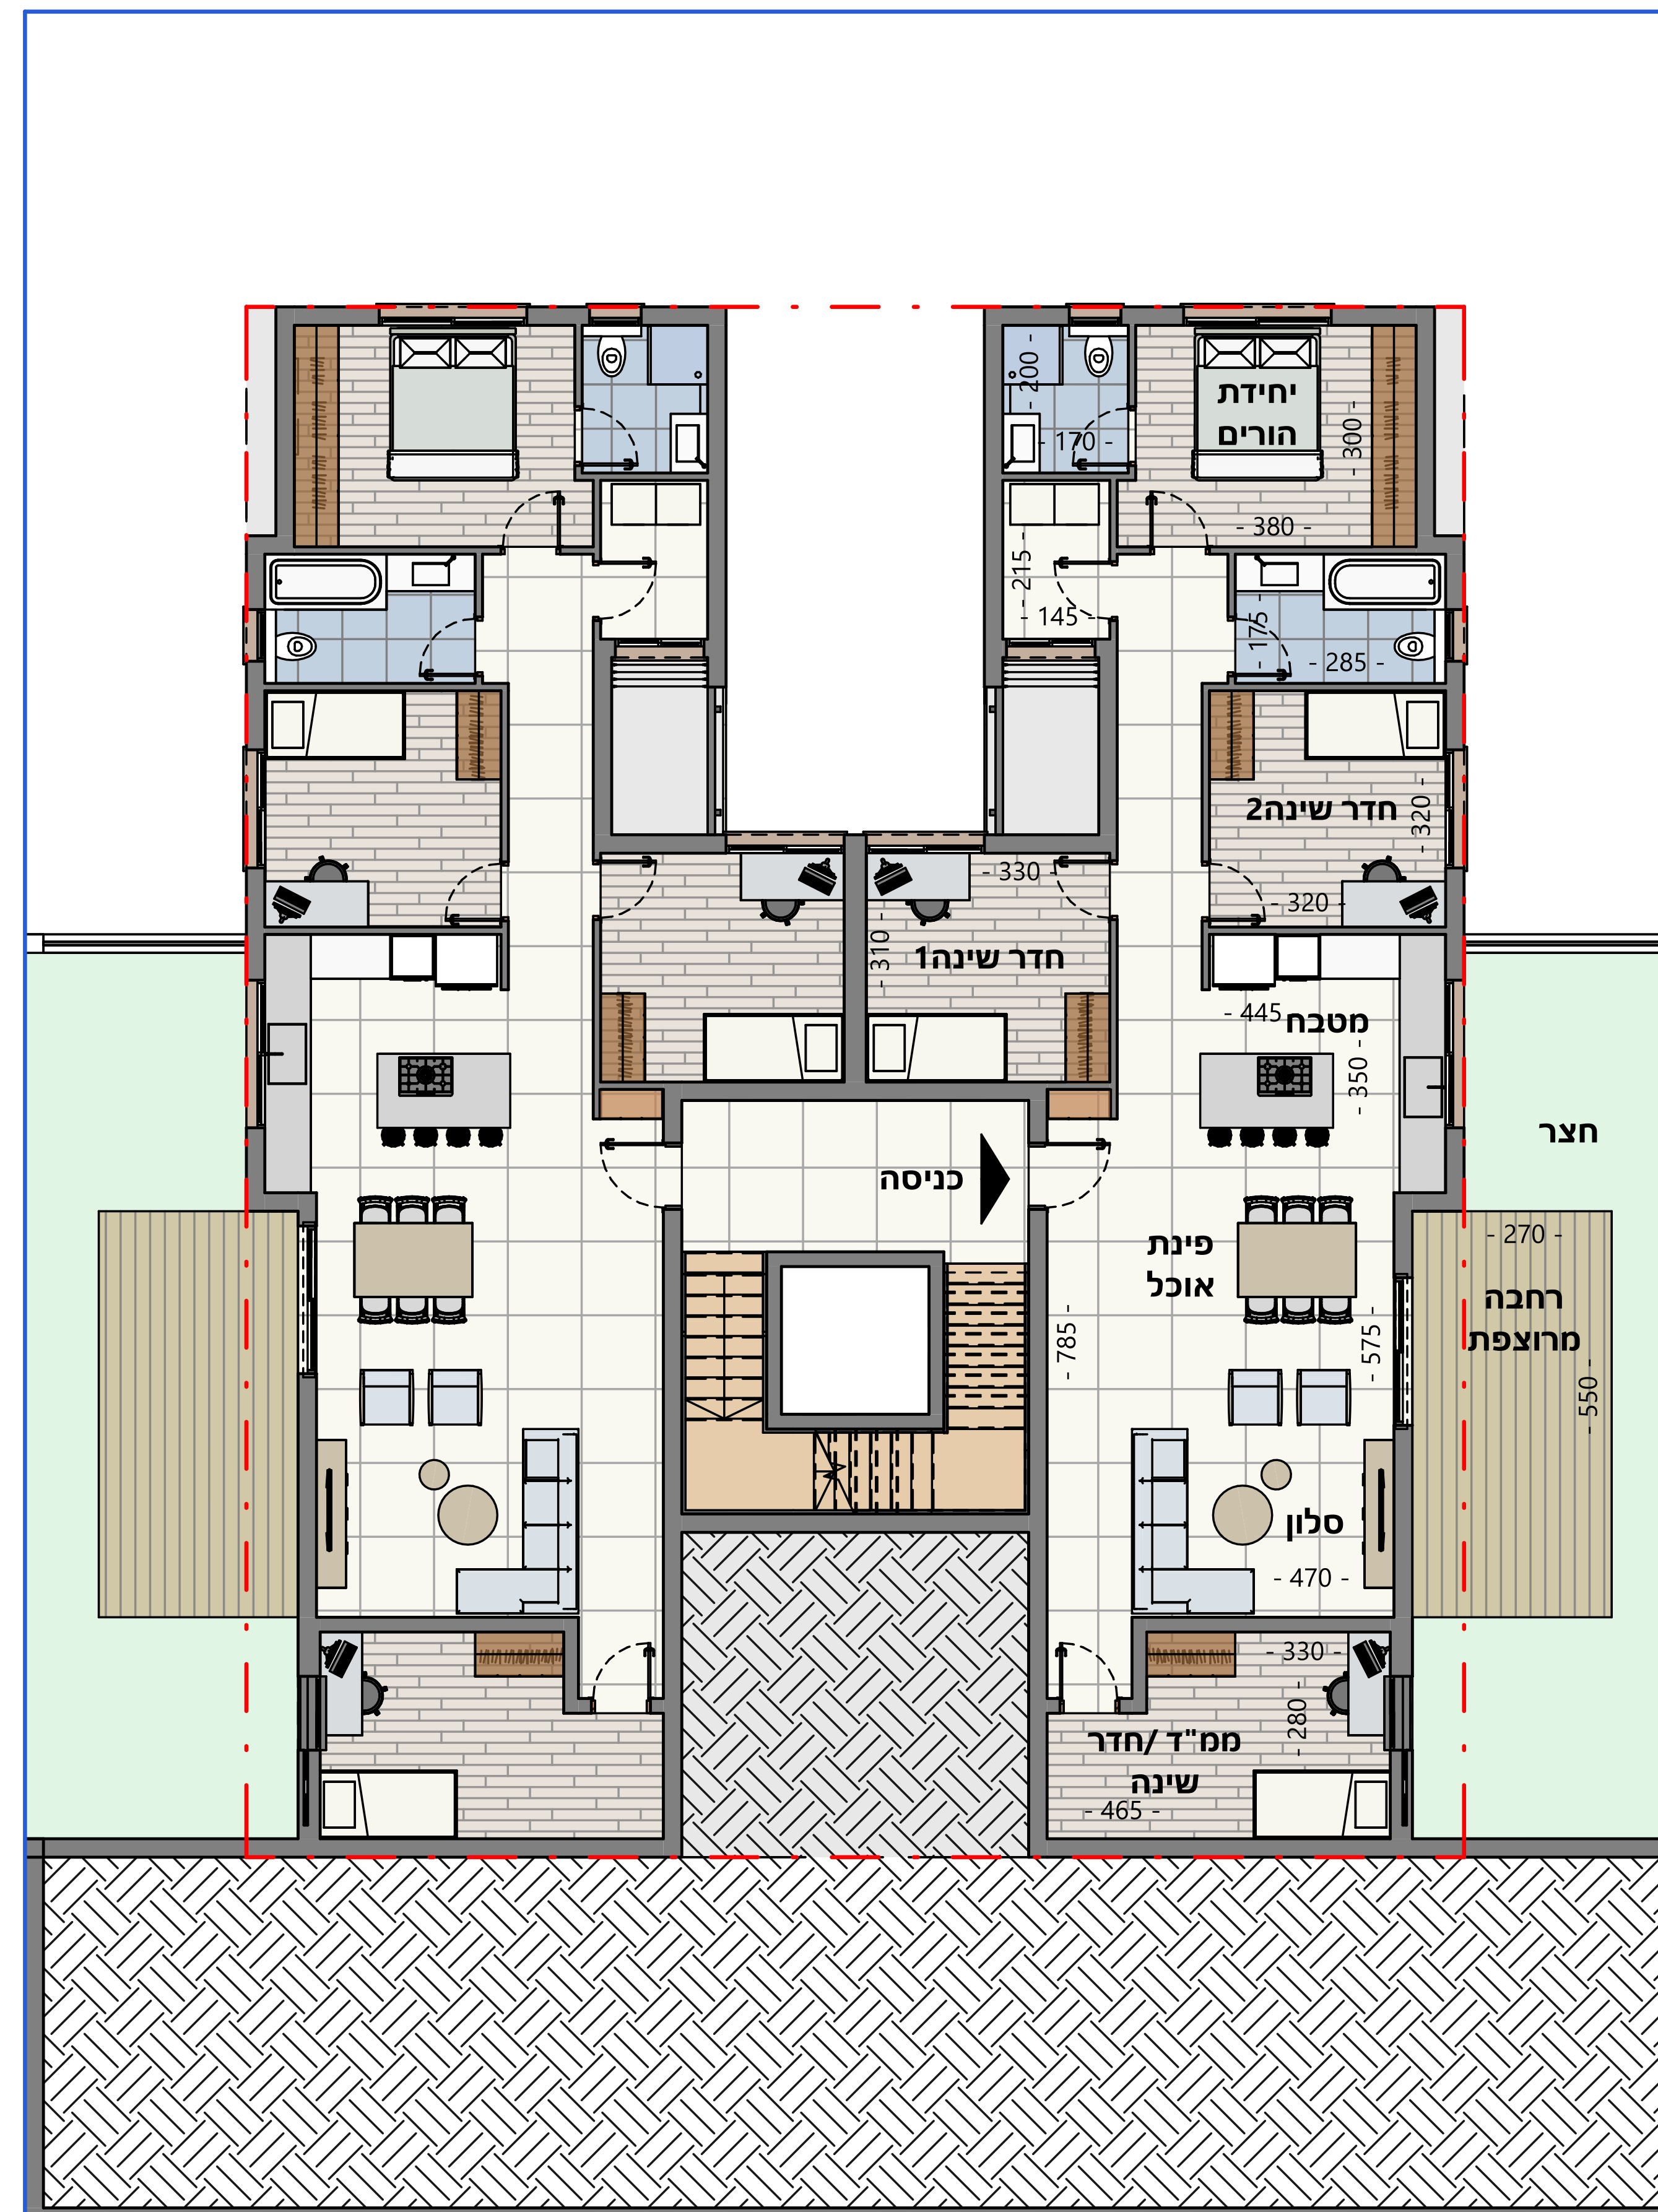

קומה א

קומת קרקע

מיזם יקנעם

דגם רימון מגרש יורד ושטוח

קומת קרקע: 90 מ"ר
שטח חצר: 50-70 מ"ר

קומת גג

דירת 5 חדרים + עליית גג
שטח חצר: 50-70 מ"ר
קומת קרקע: 90 מ"ר
קומה א: 70 מ"ר
עליית גג: 20 מ"ר
סה"כ שטח הדירה: 180 מ"ר

מיזם
יקנעם

דגם תאנה
מגרש עולה
ושטוח

קומה א

קומת קרקע

קומת קרקע: 80 מ"ר
שטח חצר: 50 מ"ר

קומת גג

דירת 5 חדרים + עליית גג
קומת קרקע: 80 מ"ר
שטח חצר: 50 מ"ר
קומה א: 65 מ"ר
עליית גג: 20 מ"ר
סה"כ שטח הדירה: 165 מ"ר

מיזם יקנעם

דגם שקד מגרש עולה

קומה א

קומת קרקע

דירת 5 חדרים
שטח חצר: **55 מ"ר**
קומת קרקע: **105 מ"ר**
קומה א: **40 מ"ר**
סה"כ שטח הדירה: **145 מ"ר**

מיזם יקנעם

דגם תות

קומה א

דירת 5 חדרים
שטח חצר: 25 מ"ר
שטח דירה: 125 מ"ר

קומת קרקע

קומת קרקע (שטחי שירות)

מיזם יקנעם

דגם תות

קומת גג

קומה 2

דירת 5 חדרים
 שטח חצר: **50 מ"ר**
 שטח קומת גן: **105 מ"ר**
 שטח מרפסת קומת גן: **18 מ"ר**
 שטח עליית גג: **40 מ"ר**
 שטח מרפסת עליית גג: **18 מ"ר**
 סה"כ שטח הדירה: **145 מ"ר**