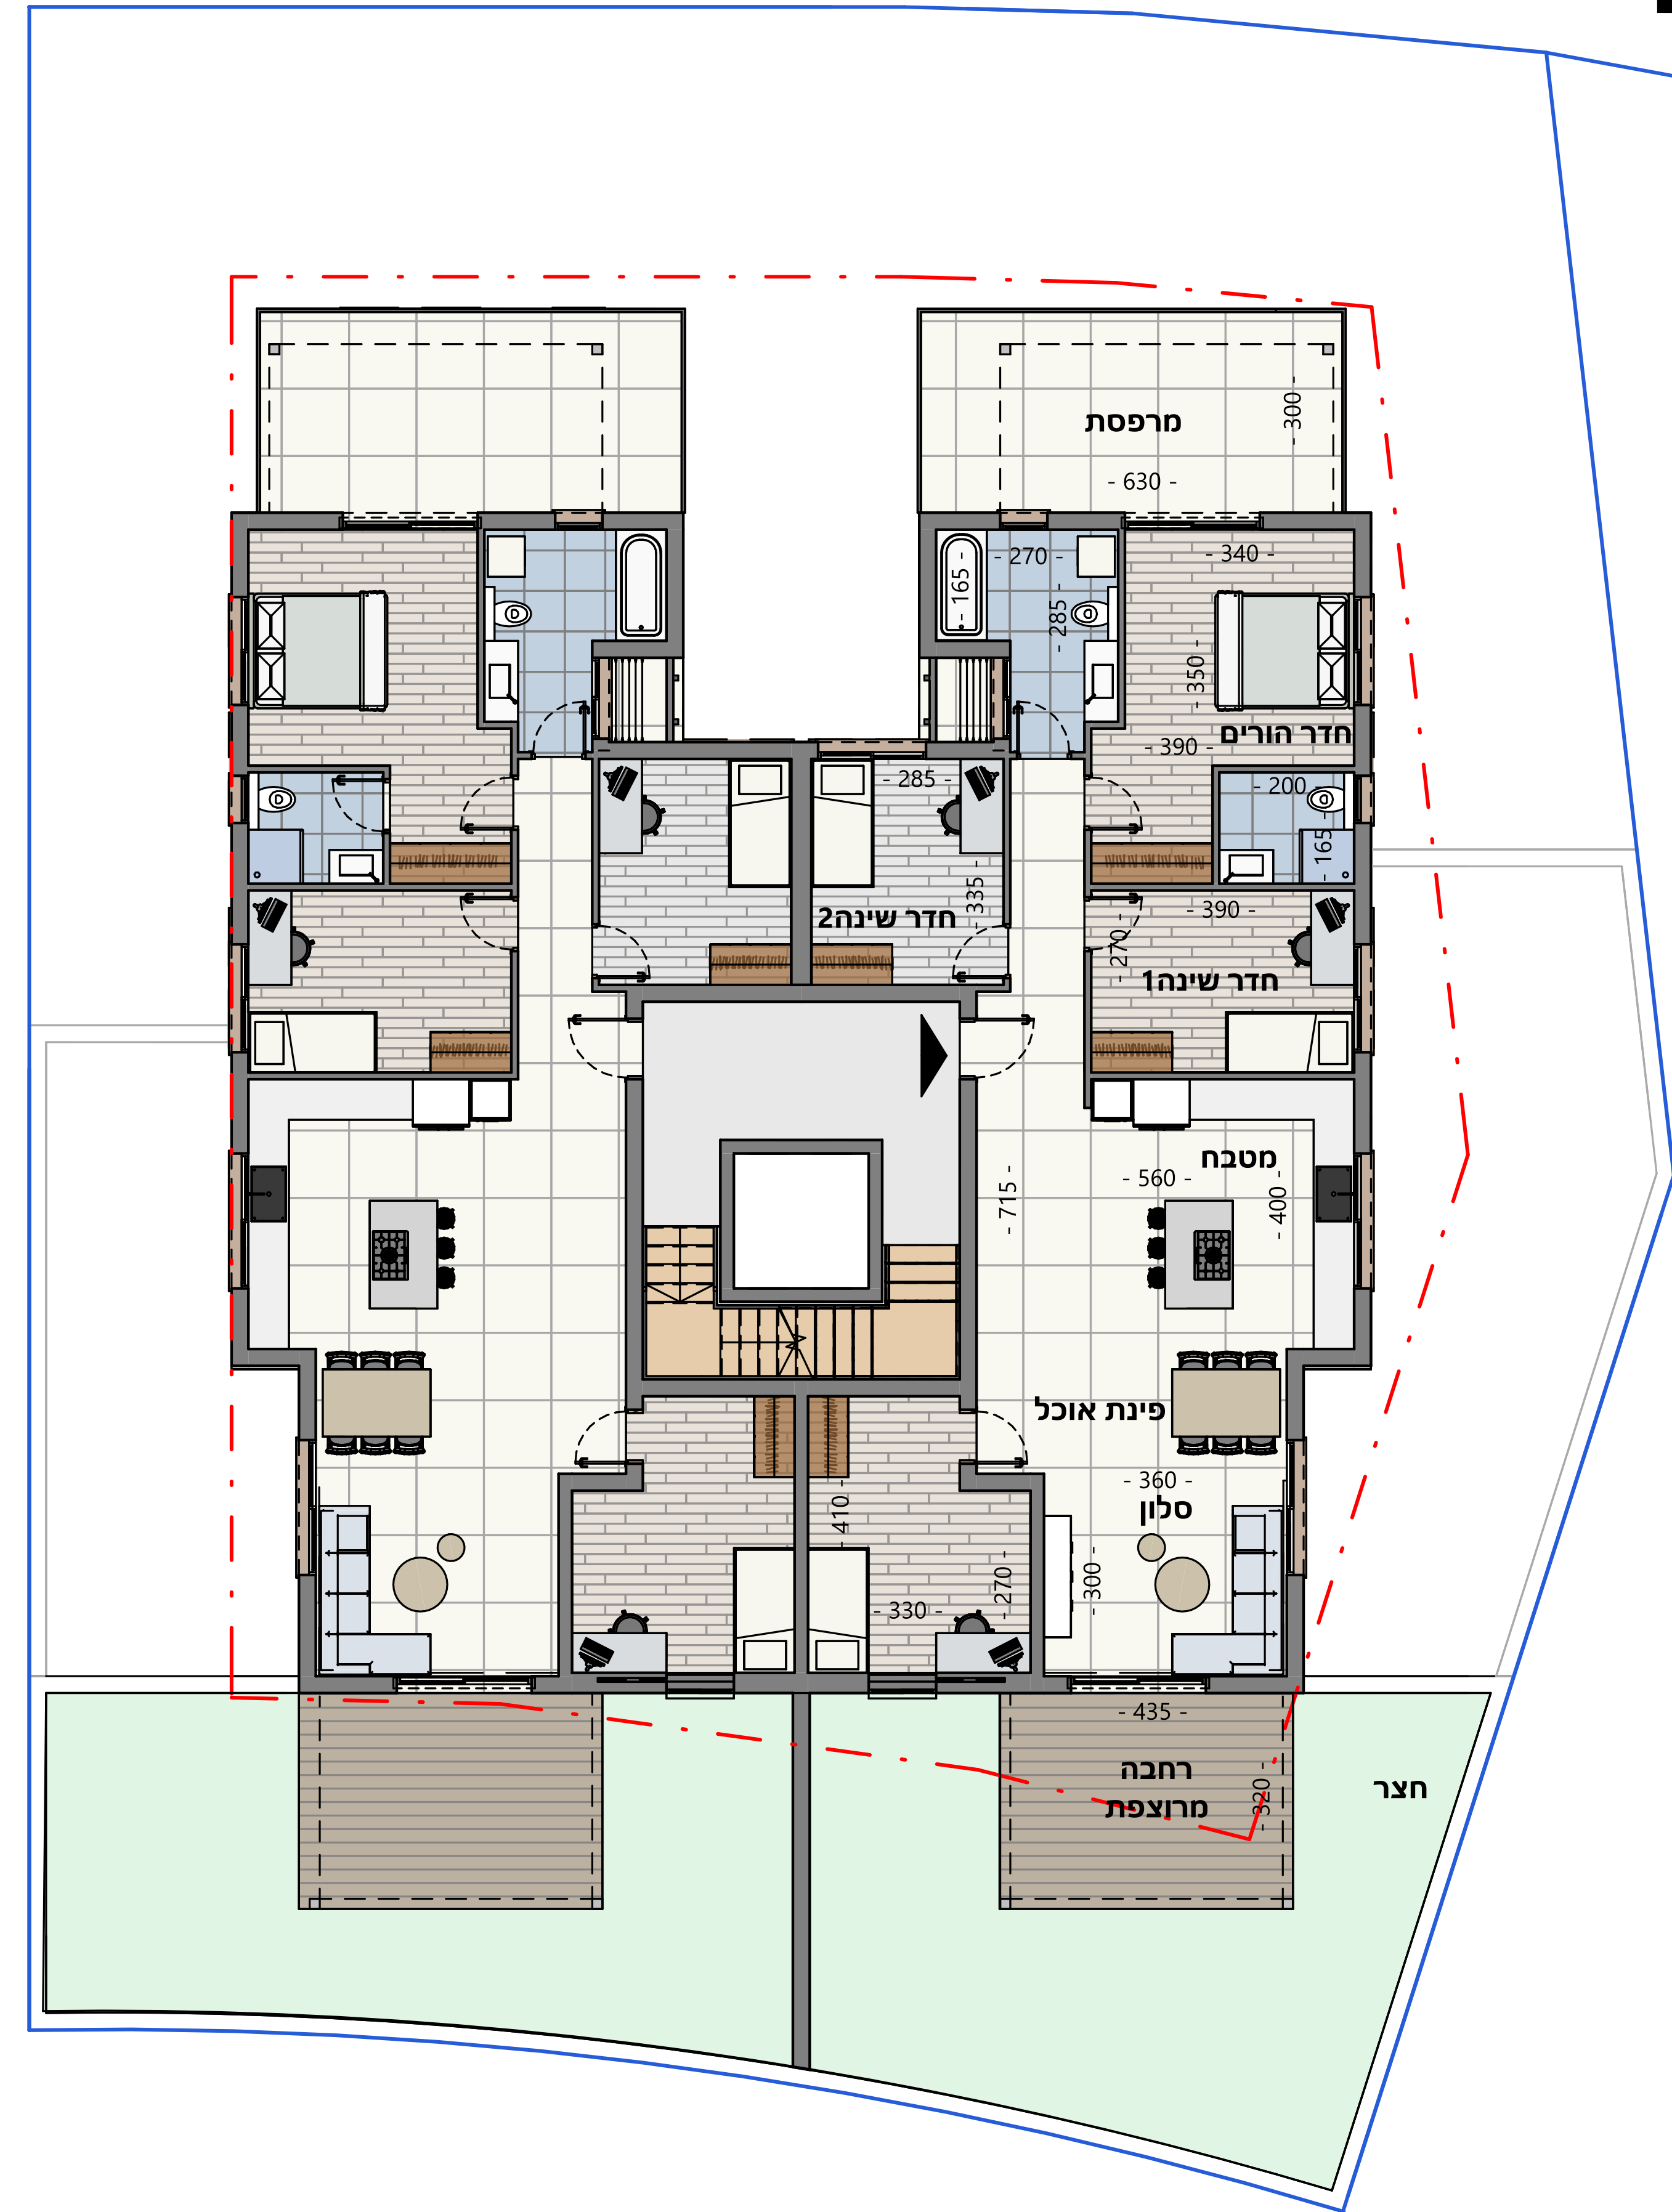

קומה ב

דירת 5 חדרים
שטח חצר: **43 מ"ר**
שטח דירה: **125 מ"ר**
שטח מרפסת: **19 מ"ר**