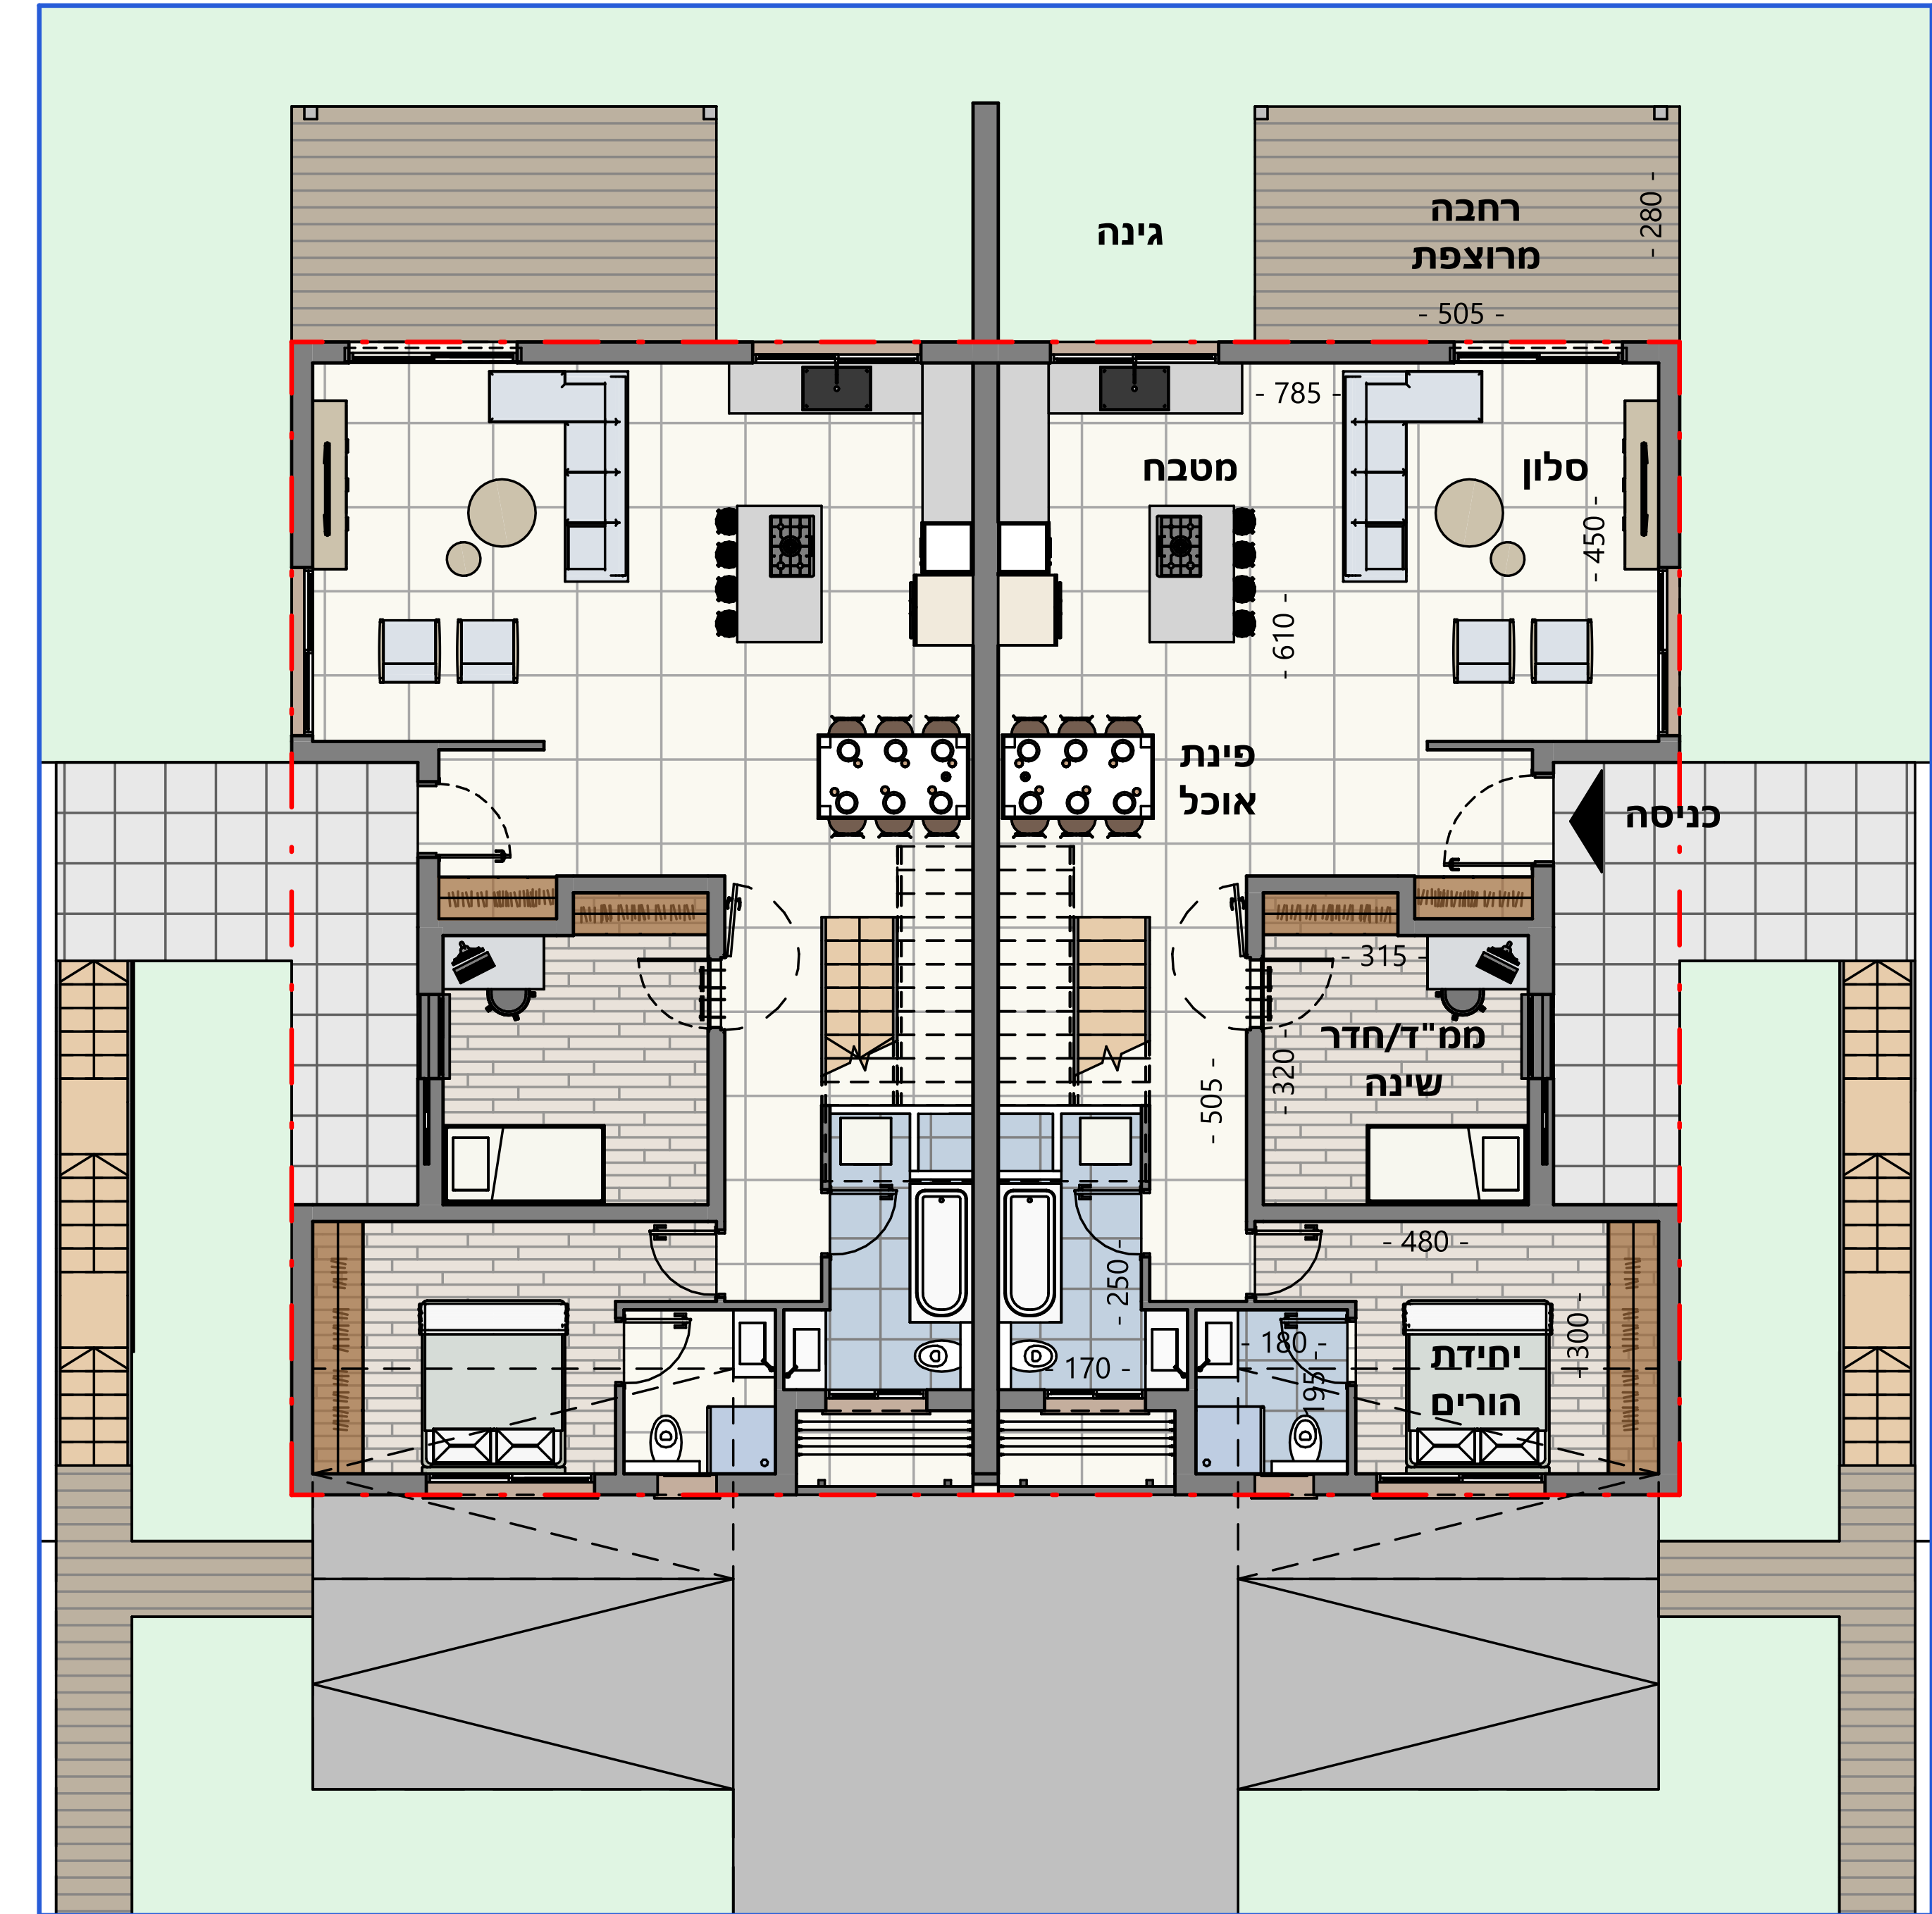

קומה א

קומת קרקע

מיזם יקנעם

דגם רימון מגרש יורד ושטוח

קומת קרקע: 90 מ"ר
שטח חצר: 50-70 מ"ר

קומת גג

דירת 5 חדרים + עליית גג
שטח חצר: 50-70 מ"ר
קומת קרקע: 90 מ"ר
קומה א: 70 מ"ר
עליית גג: 20 מ"ר
סה"כ שטח הדירה: 180 מ"ר

מיזם
יקנעם

דגם תאנה
מגרש עולה
ושטוח

קומה א

קומת קרקע

קומת קרקע: 80 מ"ר
שטח חצר: 50 מ"ר

קומת גג

דירת 5 חדרים + עליית גג
קומת קרקע: 80 מ"ר
שטח חצר: 50 מ"ר
קומה א: 65 מ"ר
עליית גג: 20 מ"ר
סה"כ שטח הדירה: 165 מ"ר

מיזם יקנעם

דגם שקד מגרש עולה

קומה א

קומת קרקע

דירת 5 חדרים
שטח חצר: **55 מ"ר**
קומת קרקע: **105 מ"ר**
קומה א: **40 מ"ר**
סה"כ שטח הדירה: **145 מ"ר**

מיזם יקנעם

דגם תות

קומה א

דירת 5 חדרים
שטח חצר: 25 מ"ר
שטח דירה: 125 מ"ר

קומת קרקע

קומת קרקע (שטחי שירות)

מיזם יקנעם

דגם תות

קומת גג

קומה 2

דירת 5 חדרים
 שטח חצר: **50 מ"ר**
 שטח קומת גן: **105 מ"ר**
 שטח מרפסת קומת גן: **18 מ"ר**
 שטח עליית גג: **40 מ"ר**
 שטח מרפסת עליית גג: **18 מ"ר**
 סה"כ שטח הדירה: **145 מ"ר**