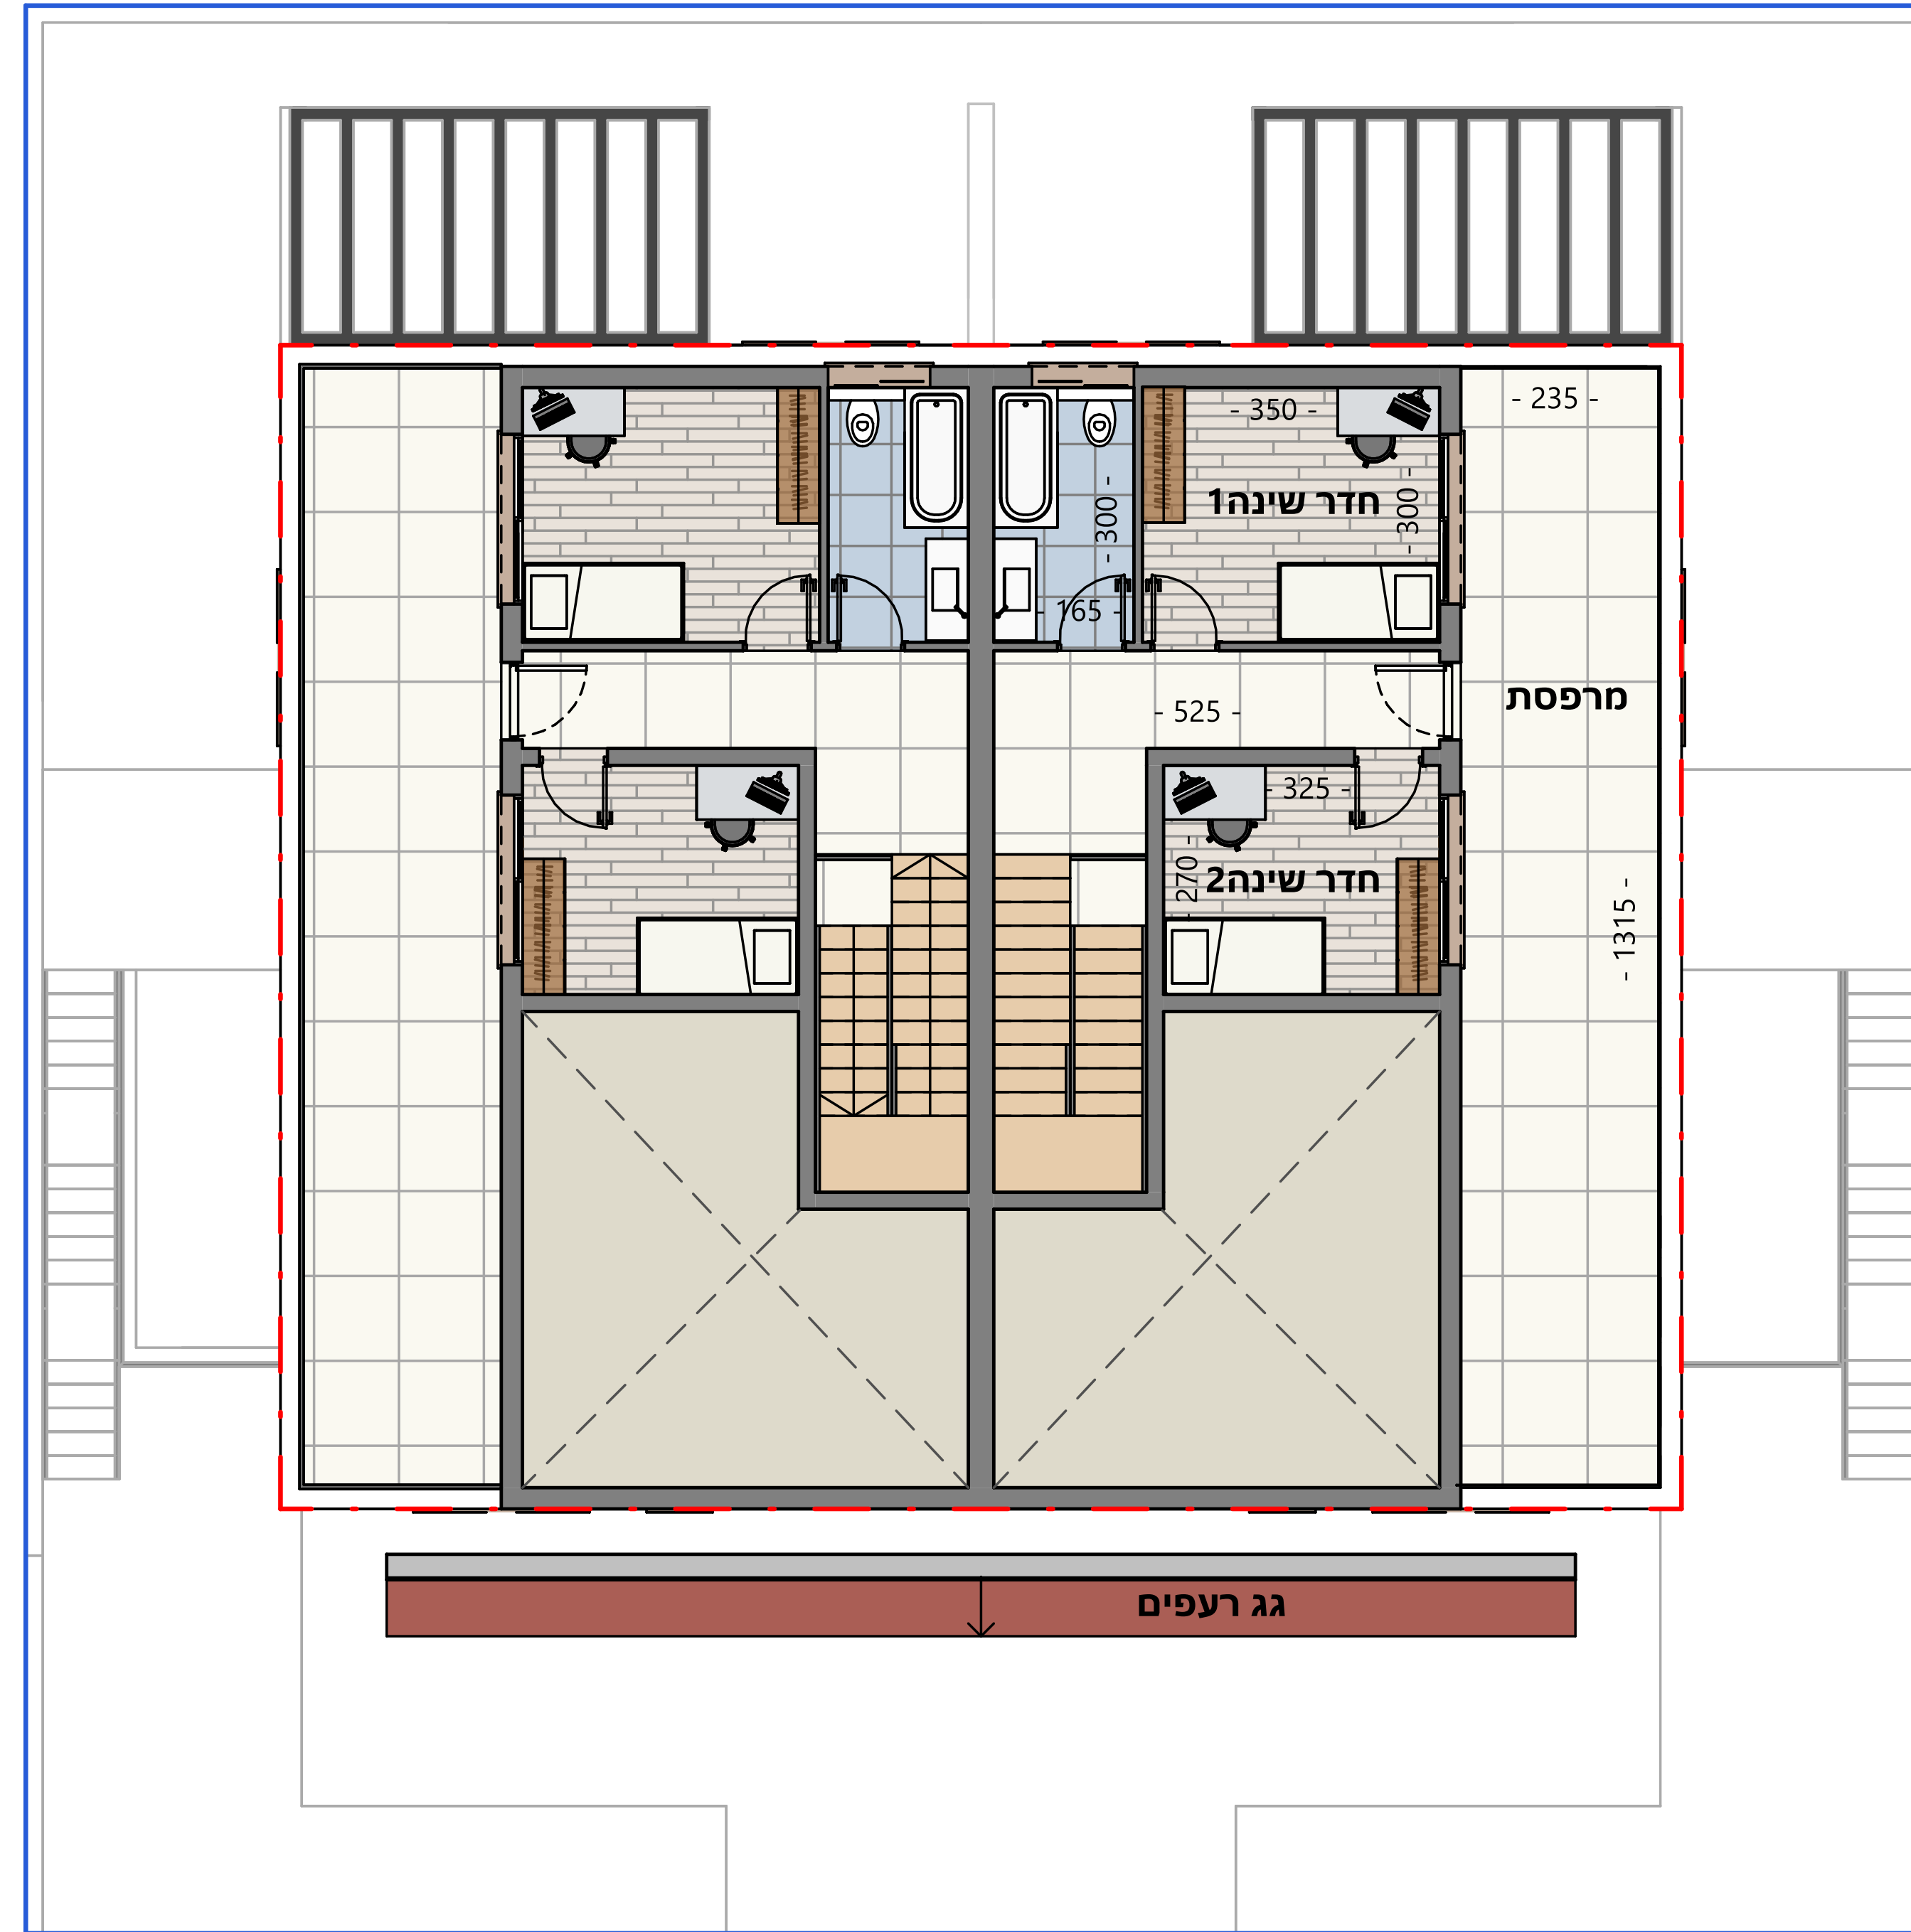

קומה א

קומת קרקע

מיזם יקנעם

דגם רימון מגרש יורד ושטוח

קומת קרקע: 90 מ"ר
שטח חצר: 50-70 מ"ר

קומת גג

דירת 5 חדרים + עליית גג
שטח חצר: 50-70 מ"ר
קומת קרקע: 90 מ"ר
קומה א: 70 מ"ר
עליית גג: 20 מ"ר
סה"כ שטח הדירה: 180 מ"ר

מיזם
יקנעם

דגם תאנה
מגרש עולה
ושטוח

קומה א

קומת קרקע

קומת קרקע: 80 מ"ר
שטח חצר: 50 מ"ר

קומת גג

דירת 5 חדרים + עליית גג
קומת קרקע: 80 מ"ר
שטח חצר: 50 מ"ר
קומה א: 65 מ"ר
עליית גג: 20 מ"ר
סה"כ שטח הדירה: 165 מ"ר

מיזם יקנעם

דגם שקד מגרש עולה

קומה א

קומת קרקע

דירת 5 חדרים
שטח חצר: **55 מ"ר**
קומת קרקע: **105 מ"ר**
קומה א: **40 מ"ר**
סה"כ שטח הדירה: **145 מ"ר**

מיזם יקנעם

דגם תות

קומה א

דירת 5 חדרים
שטח חצר: 25 מ"ר
שטח דירה: 125 מ"ר

קומת קרקע

קומת קרקע (שטחי שירות)

מיזם יקנעם

דגם תות

קומת גג

קומה 2

דירת 5 חדרים
 שטח חצר: **50 מ"ר**
 שטח קומת גן: **105 מ"ר**
 שטח מרפסת קומת גן: **18 מ"ר**
 שטח עליית גג: **40 מ"ר**
 שטח מרפסת עליית גג: **18 מ"ר**
 סה"כ שטח הדירה: **145 מ"ר**