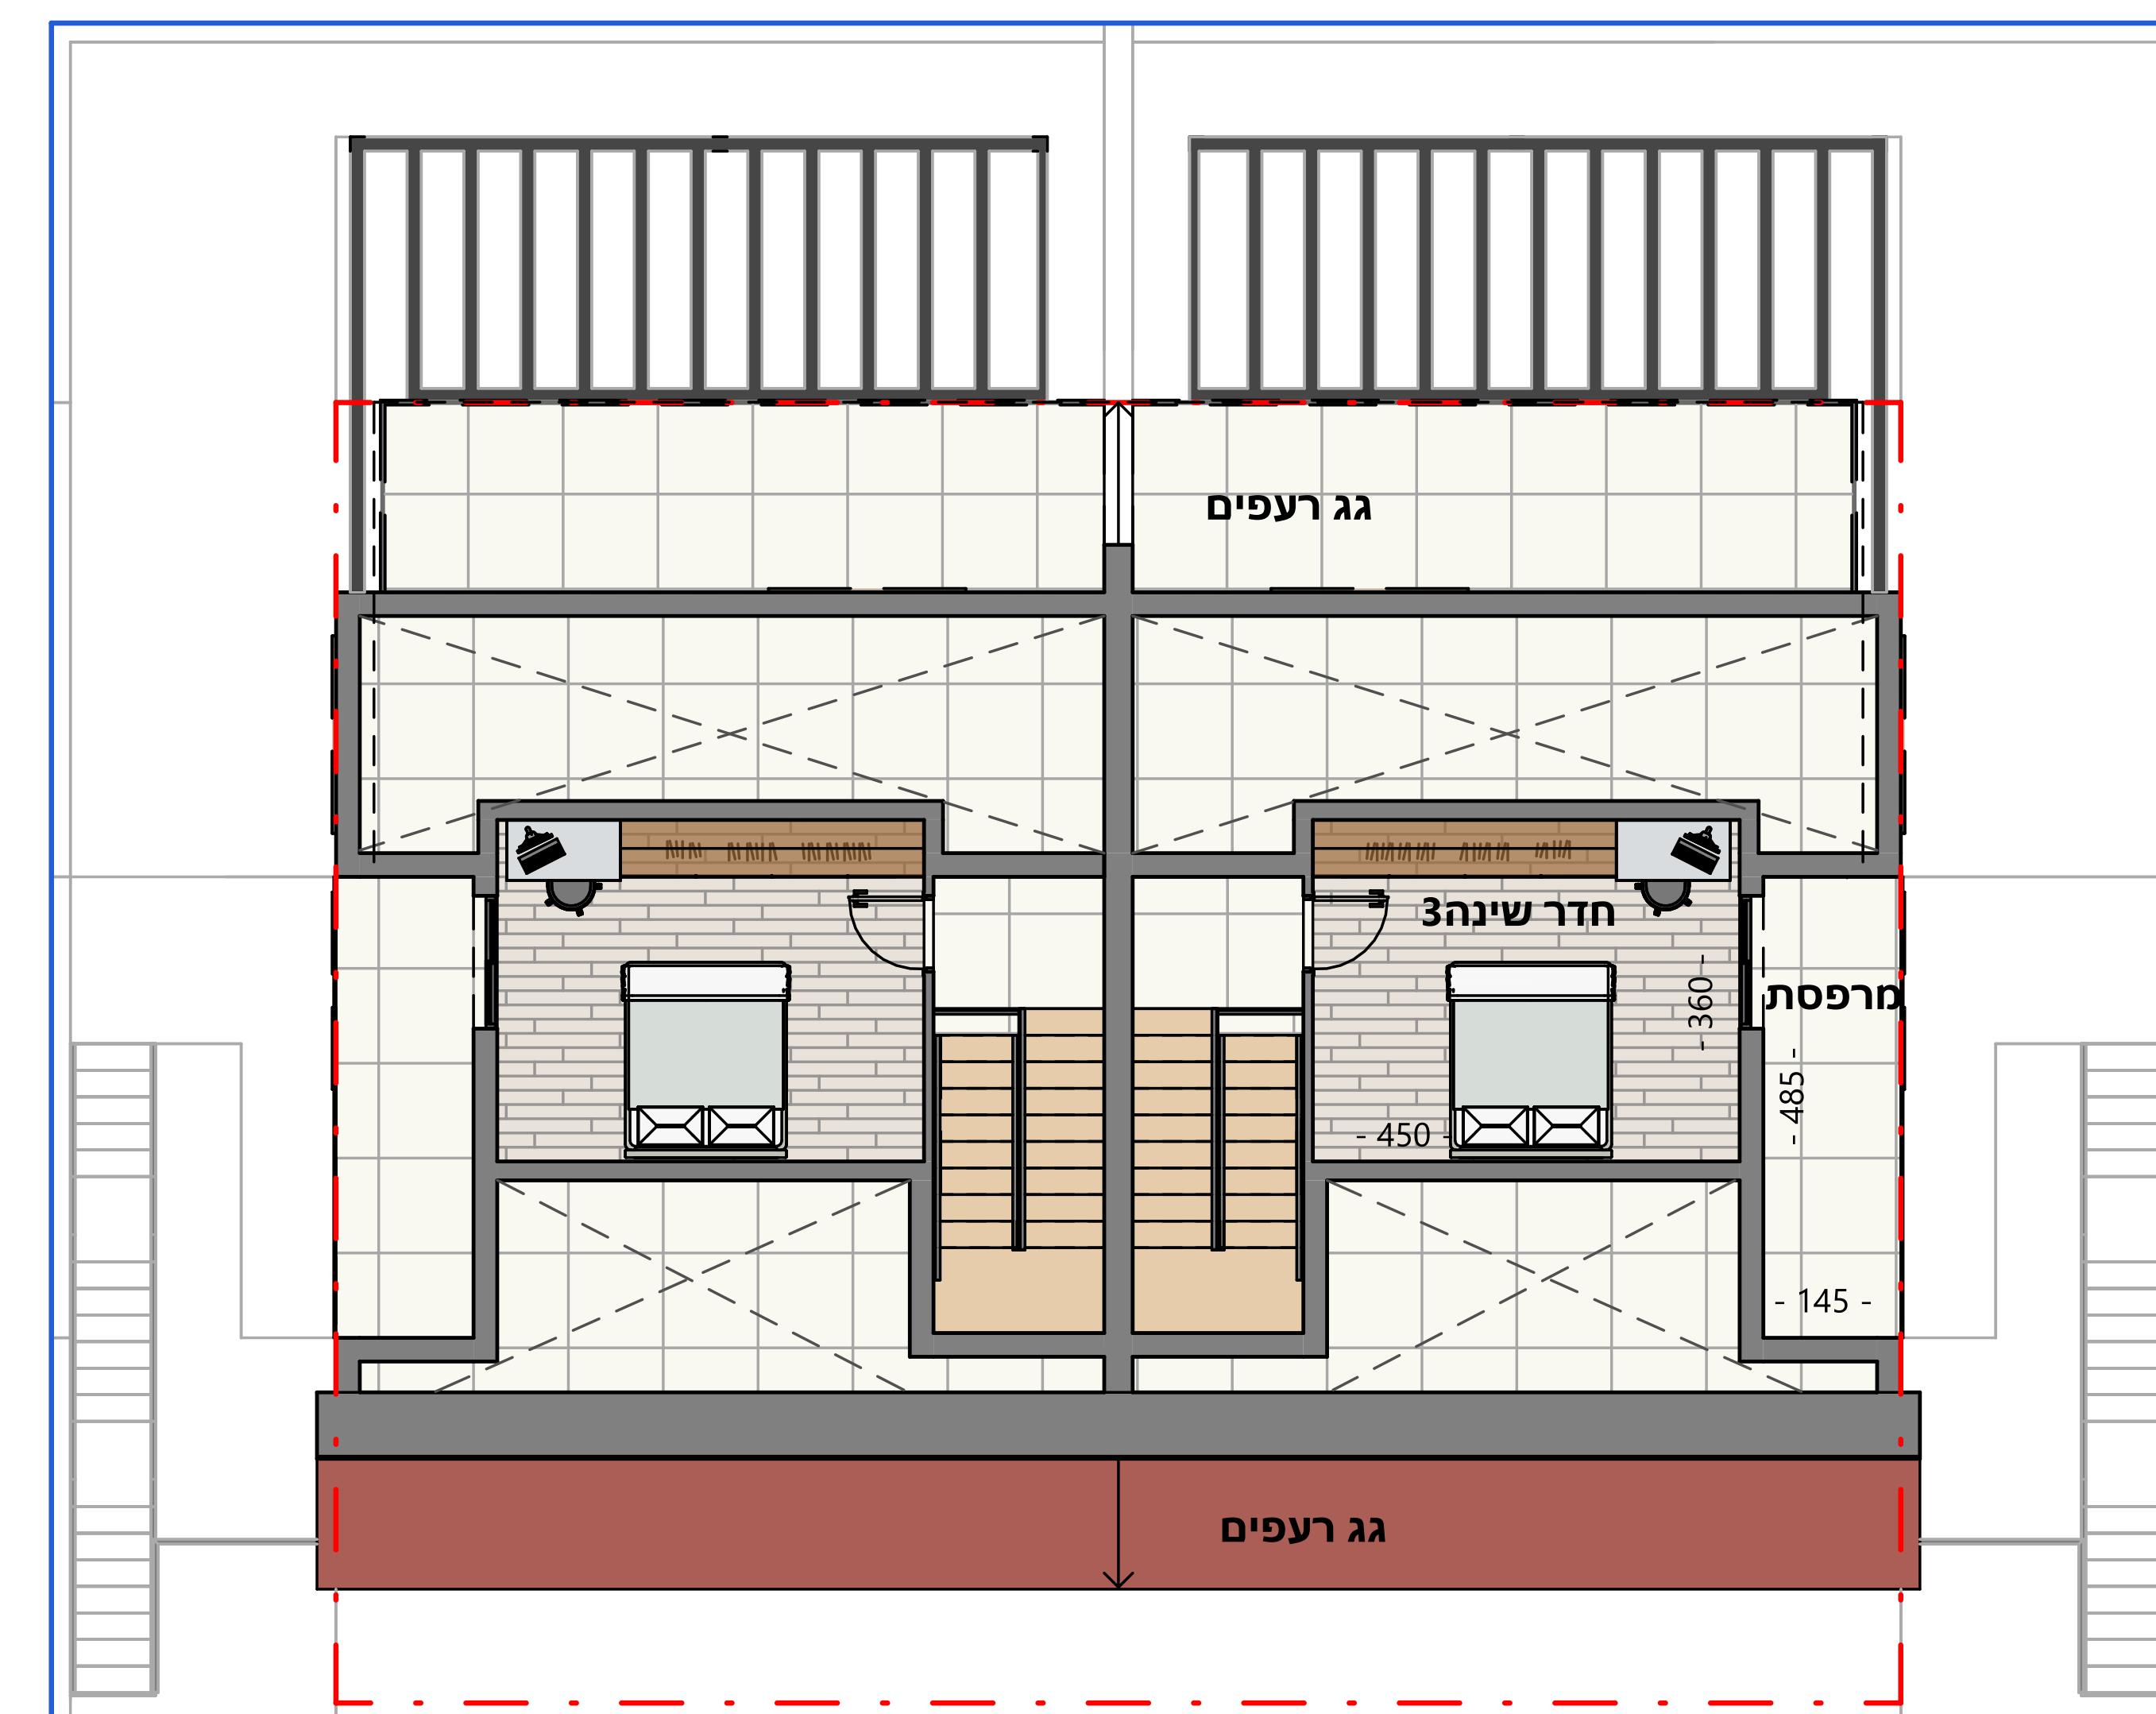

קומה א

קומת קרקע

מיזם יקנעם

דגם רימון מגרש יורד ושטוח

קומת קרקע: 90 מ"ר
שטח חצר: 50-70 מ"ר

קומת גג

דירת 5 חדרים + עליית גג
שטח חצר: 50-70 מ"ר
קומת קרקע: 90 מ"ר
קומה א: 70 מ"ר
עליית גג: 20 מ"ר
סה"כ שטח הדירה: 180 מ"ר

מיזם
יקנעם

דגם תאנה
מגרש עולה
ושטוח

קומה א

קומת קרקע

קומת קרקע: 80 מ"ר
שטח חצר: 50 מ"ר

קומת גג

דירת 5 חדרים + עליית גג
קומת קרקע: 80 מ"ר
שטח חצר: 50 מ"ר
קומה א: 65 מ"ר
עליית גג: 20 מ"ר
סה"כ שטח הדירה: 165 מ"ר

מיזם יקנעם

דגם שקד מגרש עולה

קומה א

קומת קרקע

דירת 5 חדרים
שטח חצר: **55 מ"ר**
קומת קרקע: **105 מ"ר**
קומה א: **40 מ"ר**
סה"כ שטח הדירה: **145 מ"ר**

מיזם יקנעם

דגם תות

קומה א

דירת 5 חדרים
שטח חצר: 25 מ"ר
שטח דירה: 125 מ"ר

קומת קרקע

קומת קרקע (שטחי שירות)

מיזם יקנעם

דגם תות

קומת גג

קומה 2

דירת 5 חדרים
 שטח חצר: **50 מ"ר**
 שטח קומת גן: **105 מ"ר**
 שטח מרפסת קומת גן: **18 מ"ר**
 שטח עליית גג: **40 מ"ר**
 שטח מרפסת עליית גג: **18 מ"ר**
 סה"כ שטח הדירה: **145 מ"ר**