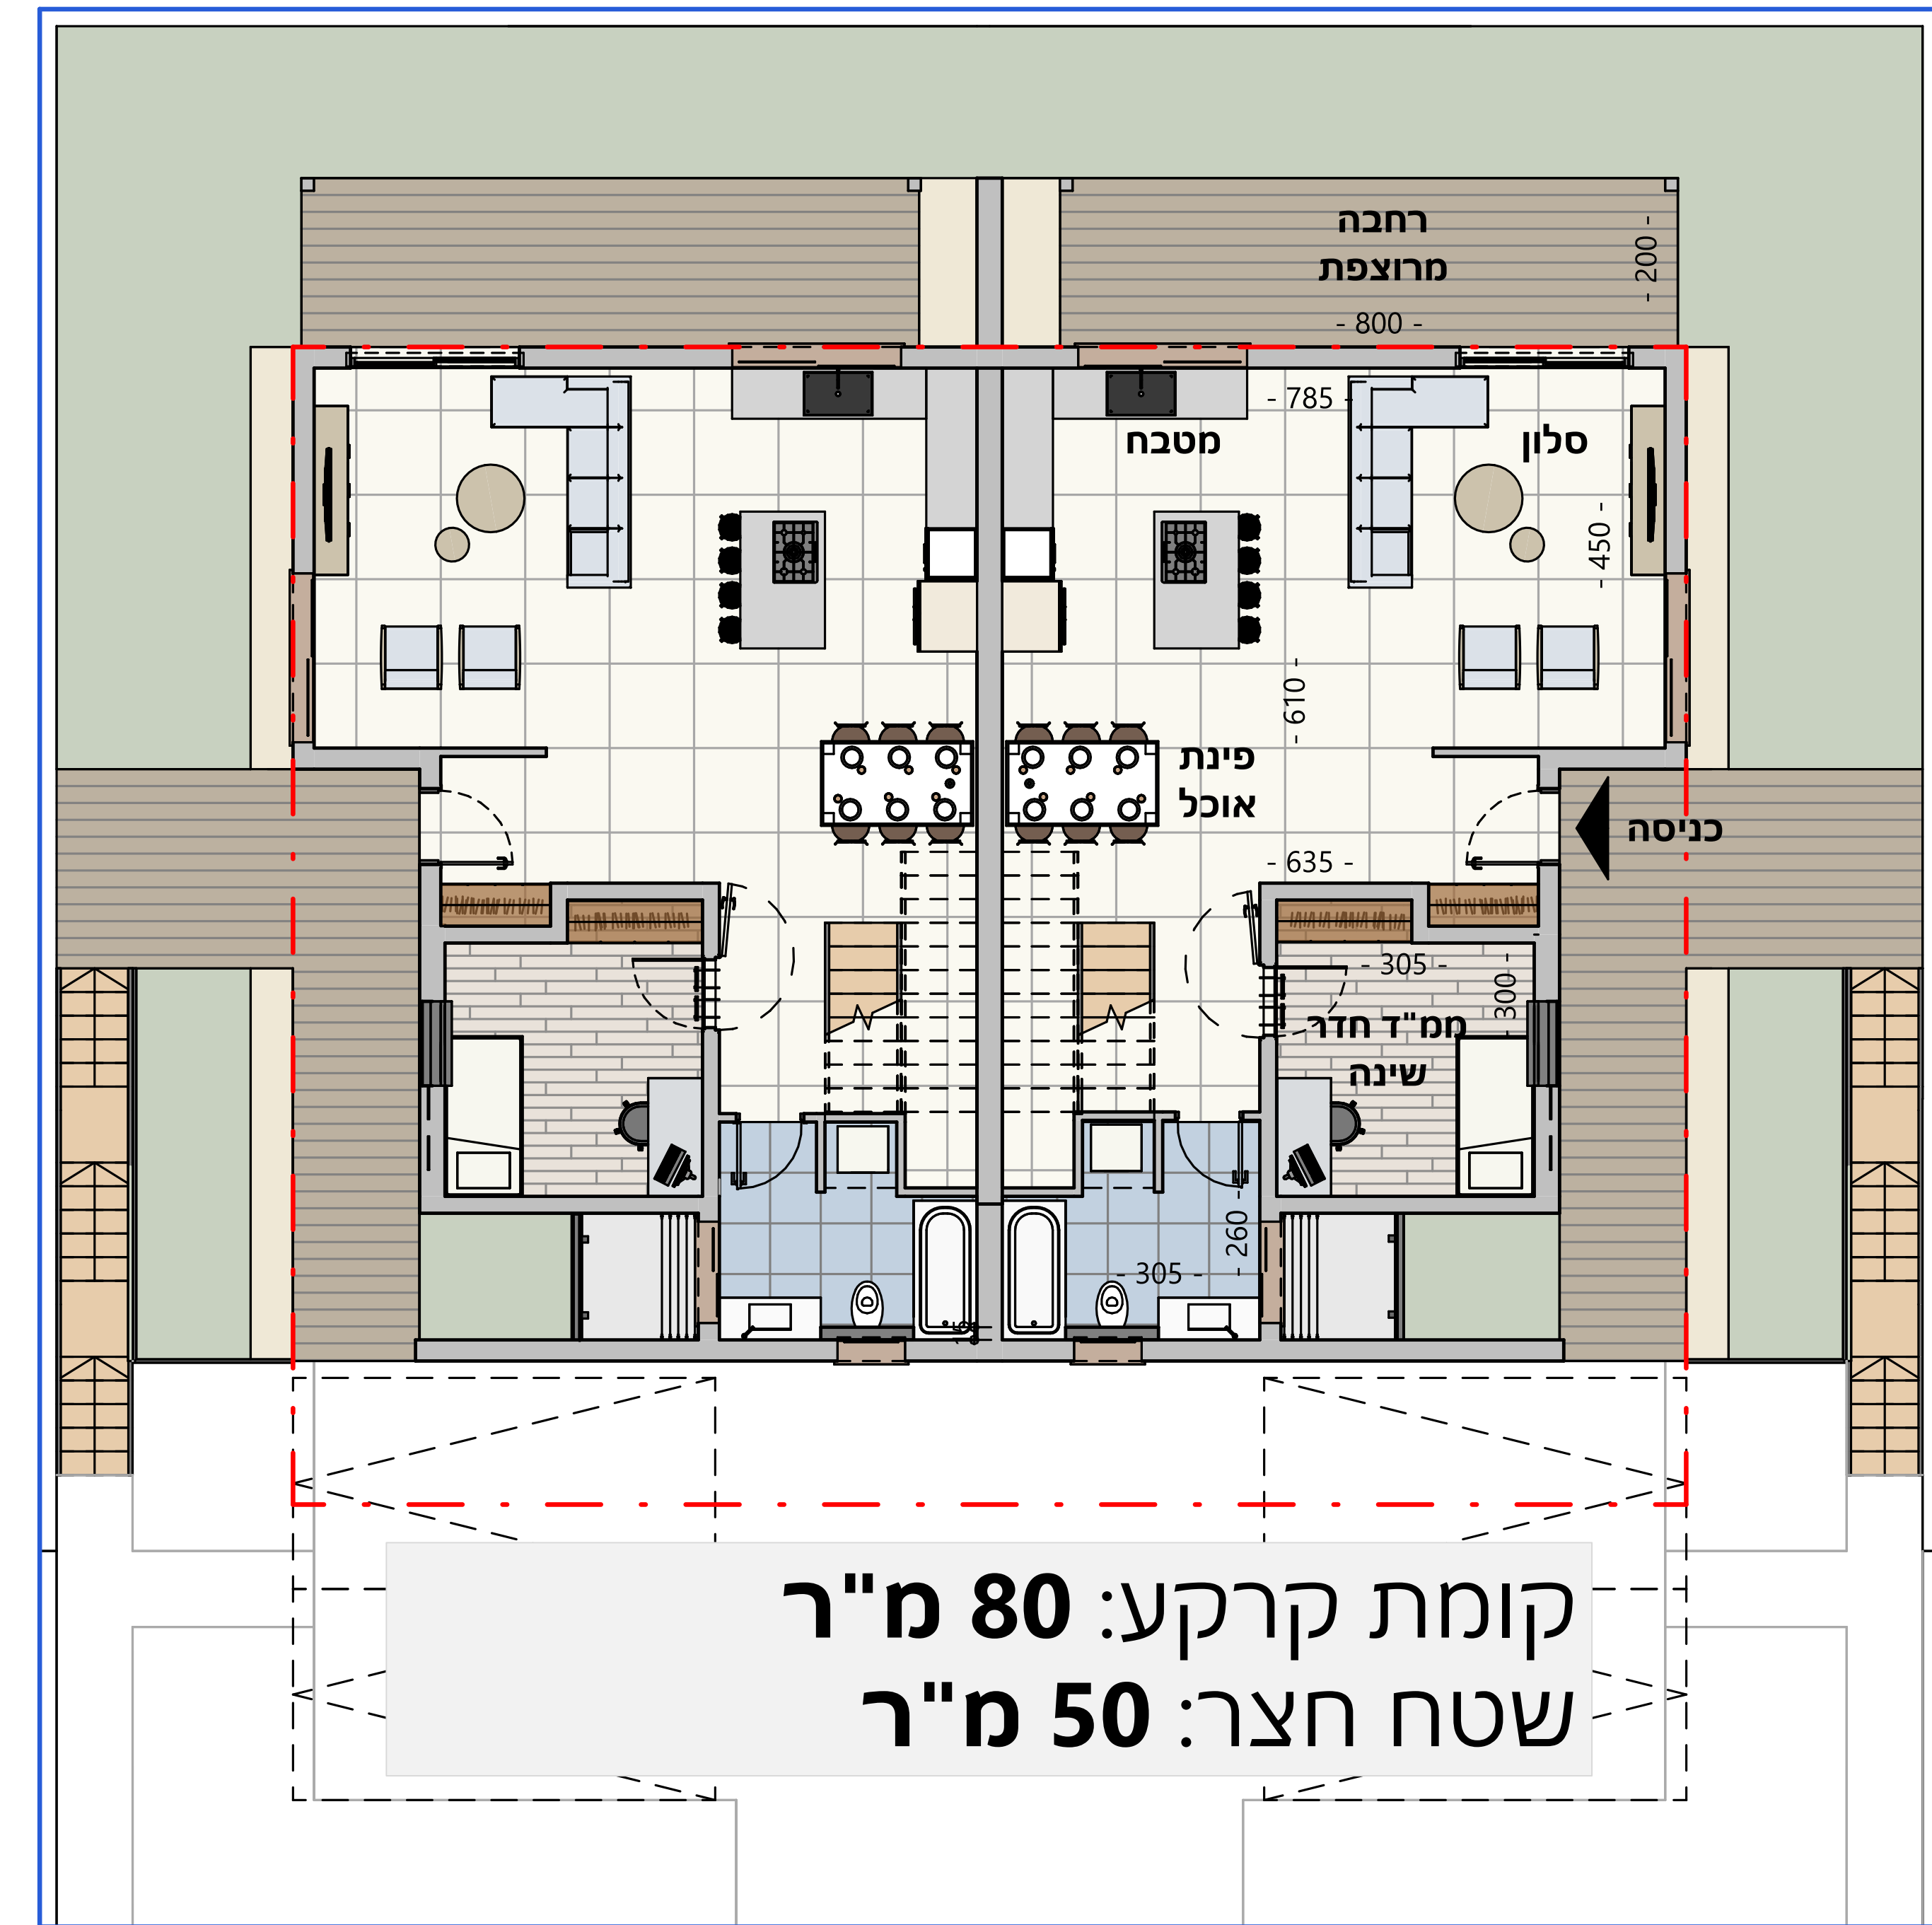

קומה א

קומת קרקע

מיזם יקנעם

דגם רימון מגרש יורד ושטוח

קומת קרקע: 90 מ"ר
שטח חצר: 50-70 מ"ר

קומת גג

דירת 5 חדרים + עליית גג
שטח חצר: 50-70 מ"ר
קומת קרקע: 90 מ"ר
קומה א: 70 מ"ר
עליית גג: 20 מ"ר
סה"כ שטח הדירה: 180 מ"ר

מיזם
יקנעם

דגם תאנה
מגרש עולה
ושטוח

קומה א

קומת קרקע

קומת קרקע: 80 מ"ר
שטח חצר: 50 מ"ר

קומת גג

דירת 5 חדרים + עליית גג
קומת קרקע: 80 מ"ר
שטח חצר: 50 מ"ר
קומה א: 65 מ"ר
עליית גג: 20 מ"ר
סה"כ שטח הדירה: 165 מ"ר

מיזם יקנעם

דגם שקד מגרש עולה

קומה א

קומת קרקע

דירת 5 חדרים
שטח חצר: **55 מ"ר**
קומת קרקע: **105 מ"ר**
קומה א: **40 מ"ר**
סה"כ שטח הדירה: **145 מ"ר**

מיזם יקנעם

דגם תות

קומה א

דירת 5 חדרים
שטח חצר: 25 מ"ר
שטח דירה: 125 מ"ר

קומת קרקע

קומת קרקע (שטחי שירות)

מיזם יקנעם

דגם תות

קומת גג

קומה 2

דירת 5 חדרים
 שטח חצר: **50 מ"ר**
 שטח קומת גן: **105 מ"ר**
 שטח מרפסת קומת גן: **18 מ"ר**
 שטח עליית גג: **40 מ"ר**
 שטח מרפסת עליית גג: **18 מ"ר**
 סה"כ שטח הדירה: **145 מ"ר**