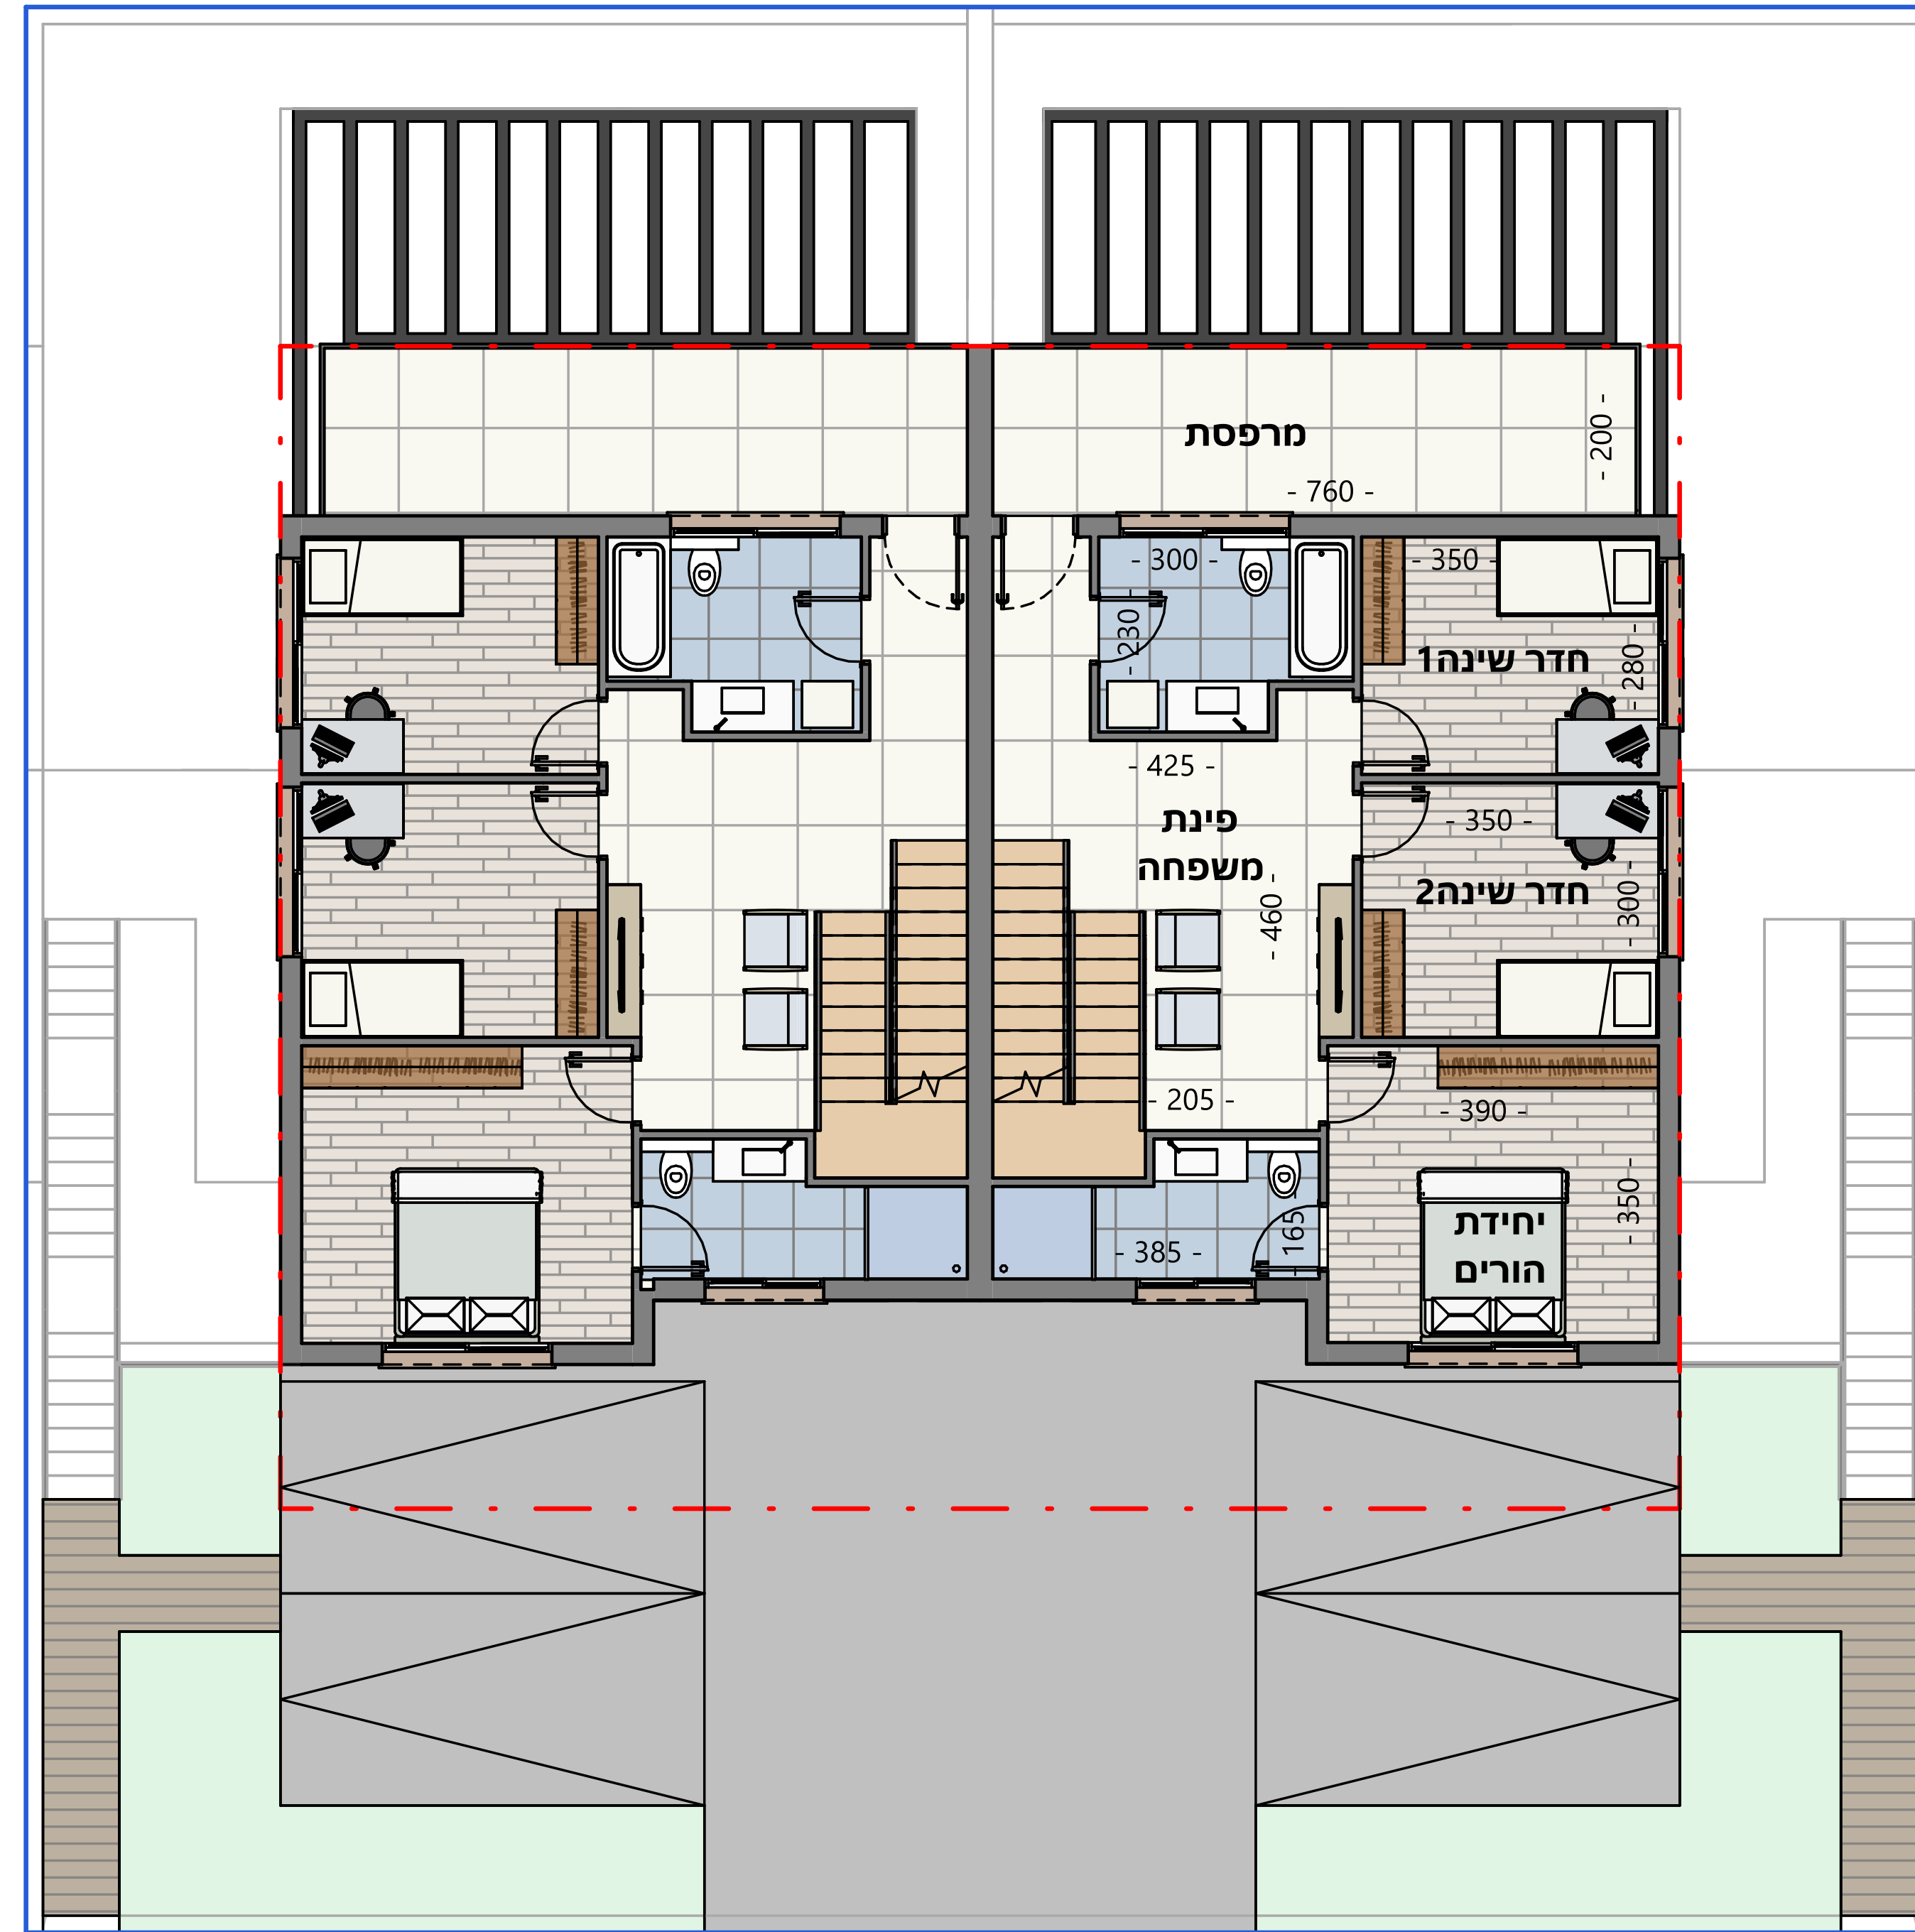

קומה א

קומת קרקע

מיזם יקנעם

דגם רימון מגרש יורד ושטוח

קומת קרקע: 90 מ"ר
שטח חצר: 50-70 מ"ר

קומת גג

דירת 5 חדרים + עליית גג
שטח חצר: 50-70 מ"ר
קומת קרקע: 90 מ"ר
קומה א: 70 מ"ר
עליית גג: 20 מ"ר
סה"כ שטח הדירה: 180 מ"ר

מיזם
יקנעם

דגם תאנה
מגרש עולה
ושטוח

קומה א

קומת קרקע

קומת קרקע: 80 מ"ר
שטח חצר: 50 מ"ר

קומת גג

דירת 5 חדרים + עליית גג
קומת קרקע: 80 מ"ר
שטח חצר: 50 מ"ר
קומה א: 65 מ"ר
עליית גג: 20 מ"ר
סה"כ שטח הדירה: 165 מ"ר

מיזם יקנעם

דגם שקד מגרש עולה

קומה א

קומת קרקע

דירת 5 חדרים
שטח חצר: **55 מ"ר**
קומת קרקע: **105 מ"ר**
קומה א: **40 מ"ר**
סה"כ שטח הדירה: **145 מ"ר**

מיזם יקנעם

דגם תות

קומה א

דירת 5 חדרים
שטח חצר: 25 מ"ר
שטח דירה: 125 מ"ר

קומת קרקע

קומת קרקע (שטחי שירות)

מיזם יקנעם

דגם תות

קומת גג

קומה 2

דירת 5 חדרים
 שטח חצר: **50 מ"ר**
 שטח קומת גן: **105 מ"ר**
 שטח מרפסת קומת גן: **18 מ"ר**
 שטח עליית גג: **40 מ"ר**
 שטח מרפסת עליית גג: **18 מ"ר**
 סה"כ שטח הדירה: **145 מ"ר**