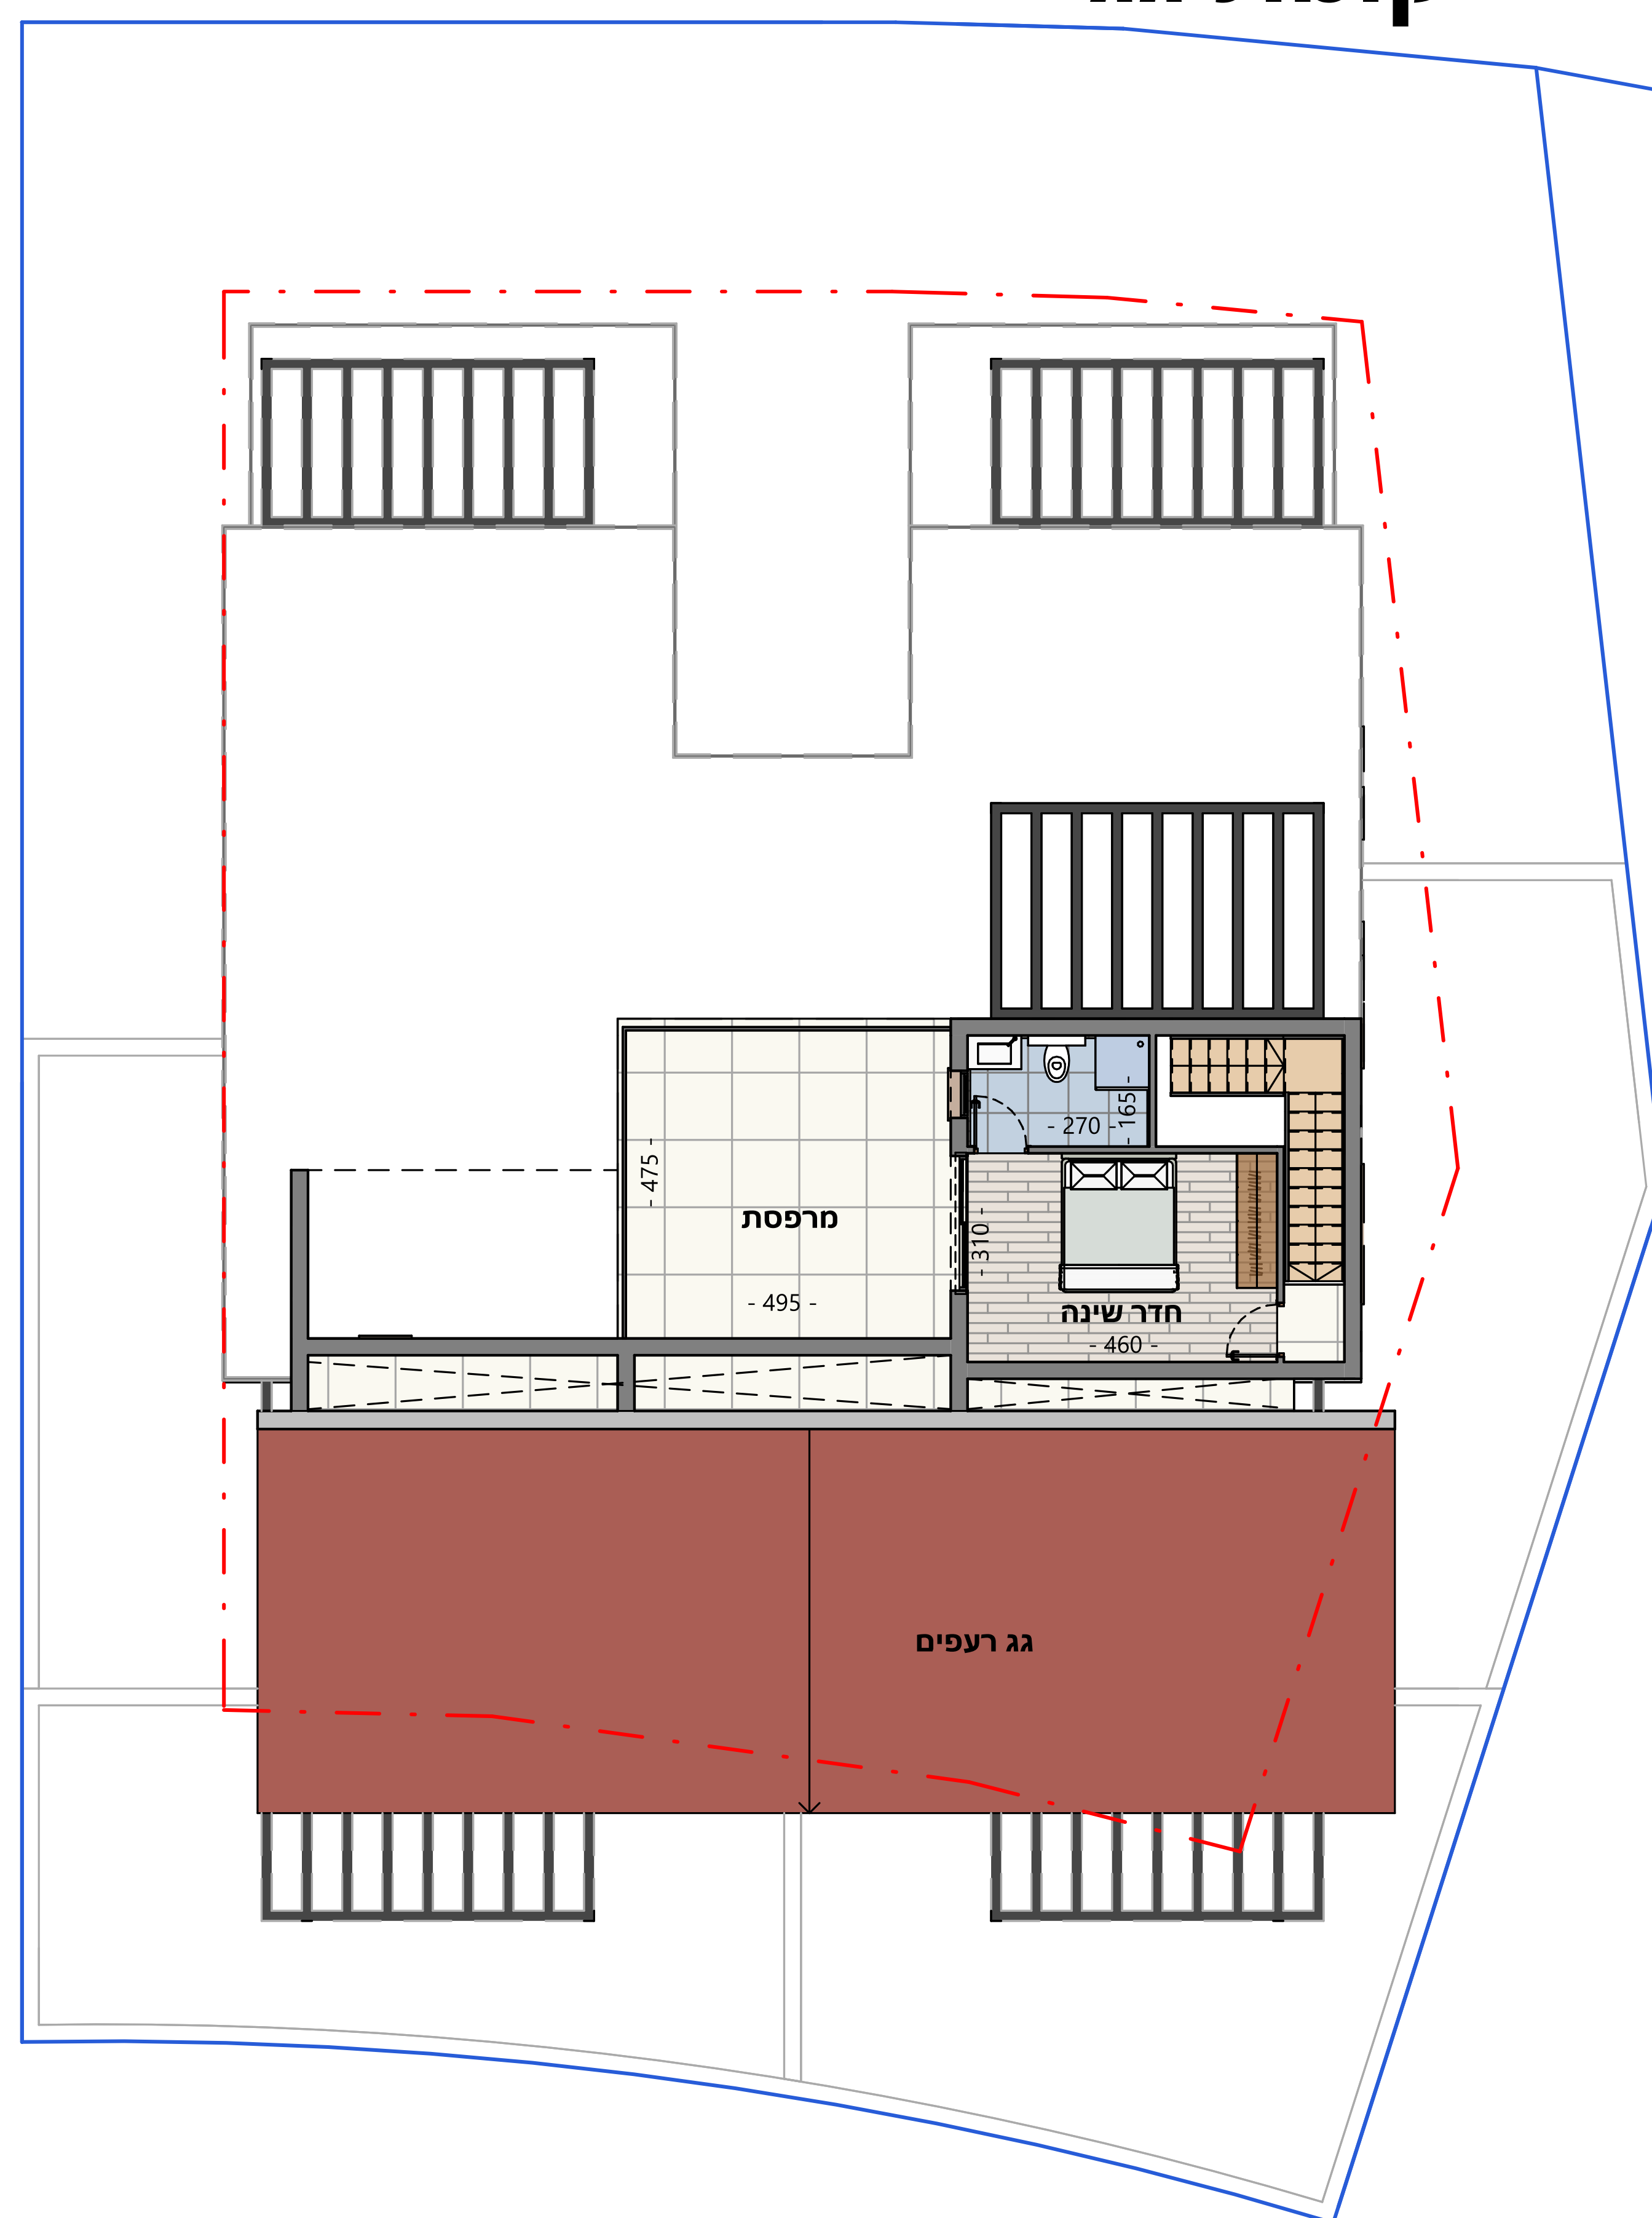

קומה א

קומת קרקע

מיזם יקנעם

דגם רימון מגרש יורד ושטוח

קומת קרקע: 90 מ"ר
שטח חצר: 50-70 מ"ר

קומת גג

דירת 5 חדרים + עליית גג
שטח חצר: 50-70 מ"ר
קומת קרקע: 90 מ"ר
קומה א: 70 מ"ר
עליית גג: 20 מ"ר
סה"כ שטח הדירה: 180 מ"ר

מיזם יקנעם

דגם שקד מגרש עולה

קומה א

קומת קרקע

דירת 5 חדרים
שטח חצר: **55 מ"ר**
קומת קרקע: **105 מ"ר**
קומה א: **40 מ"ר**
סה"כ שטח הדירה: **145 מ"ר**

מיזם יקנעם

דגם תות

קומה א

דירת 5 חדרים
שטח חצר: 25 מ"ר
שטח דירה: 125 מ"ר

קומת קרקע

קומת קרקע (שטחי שירות)

מיזם יקנעם

דגם תות

קומת גג

קומה 2

דירת 5 חדרים
 שטח חצר: **50 מ"ר**
 שטח קומת גן: **105 מ"ר**
 שטח מרפסת קומת גן: **18 מ"ר**
 שטח עליית גג: **40 מ"ר**
 שטח מרפסת עליית גג: **18 מ"ר**
 סה"כ שטח הדירה: **145 מ"ר**

מיזם יקנעם

דגם חרוב

קומה ב

דירת 5 חדרים
שטח חצר: **43 מ"ר**
שטח דירה: **125 מ"ר**
שטח מרפסת: **19 מ"ר**

מיזם יקנעם

דגם חרוב

קומת גג

קומה ג