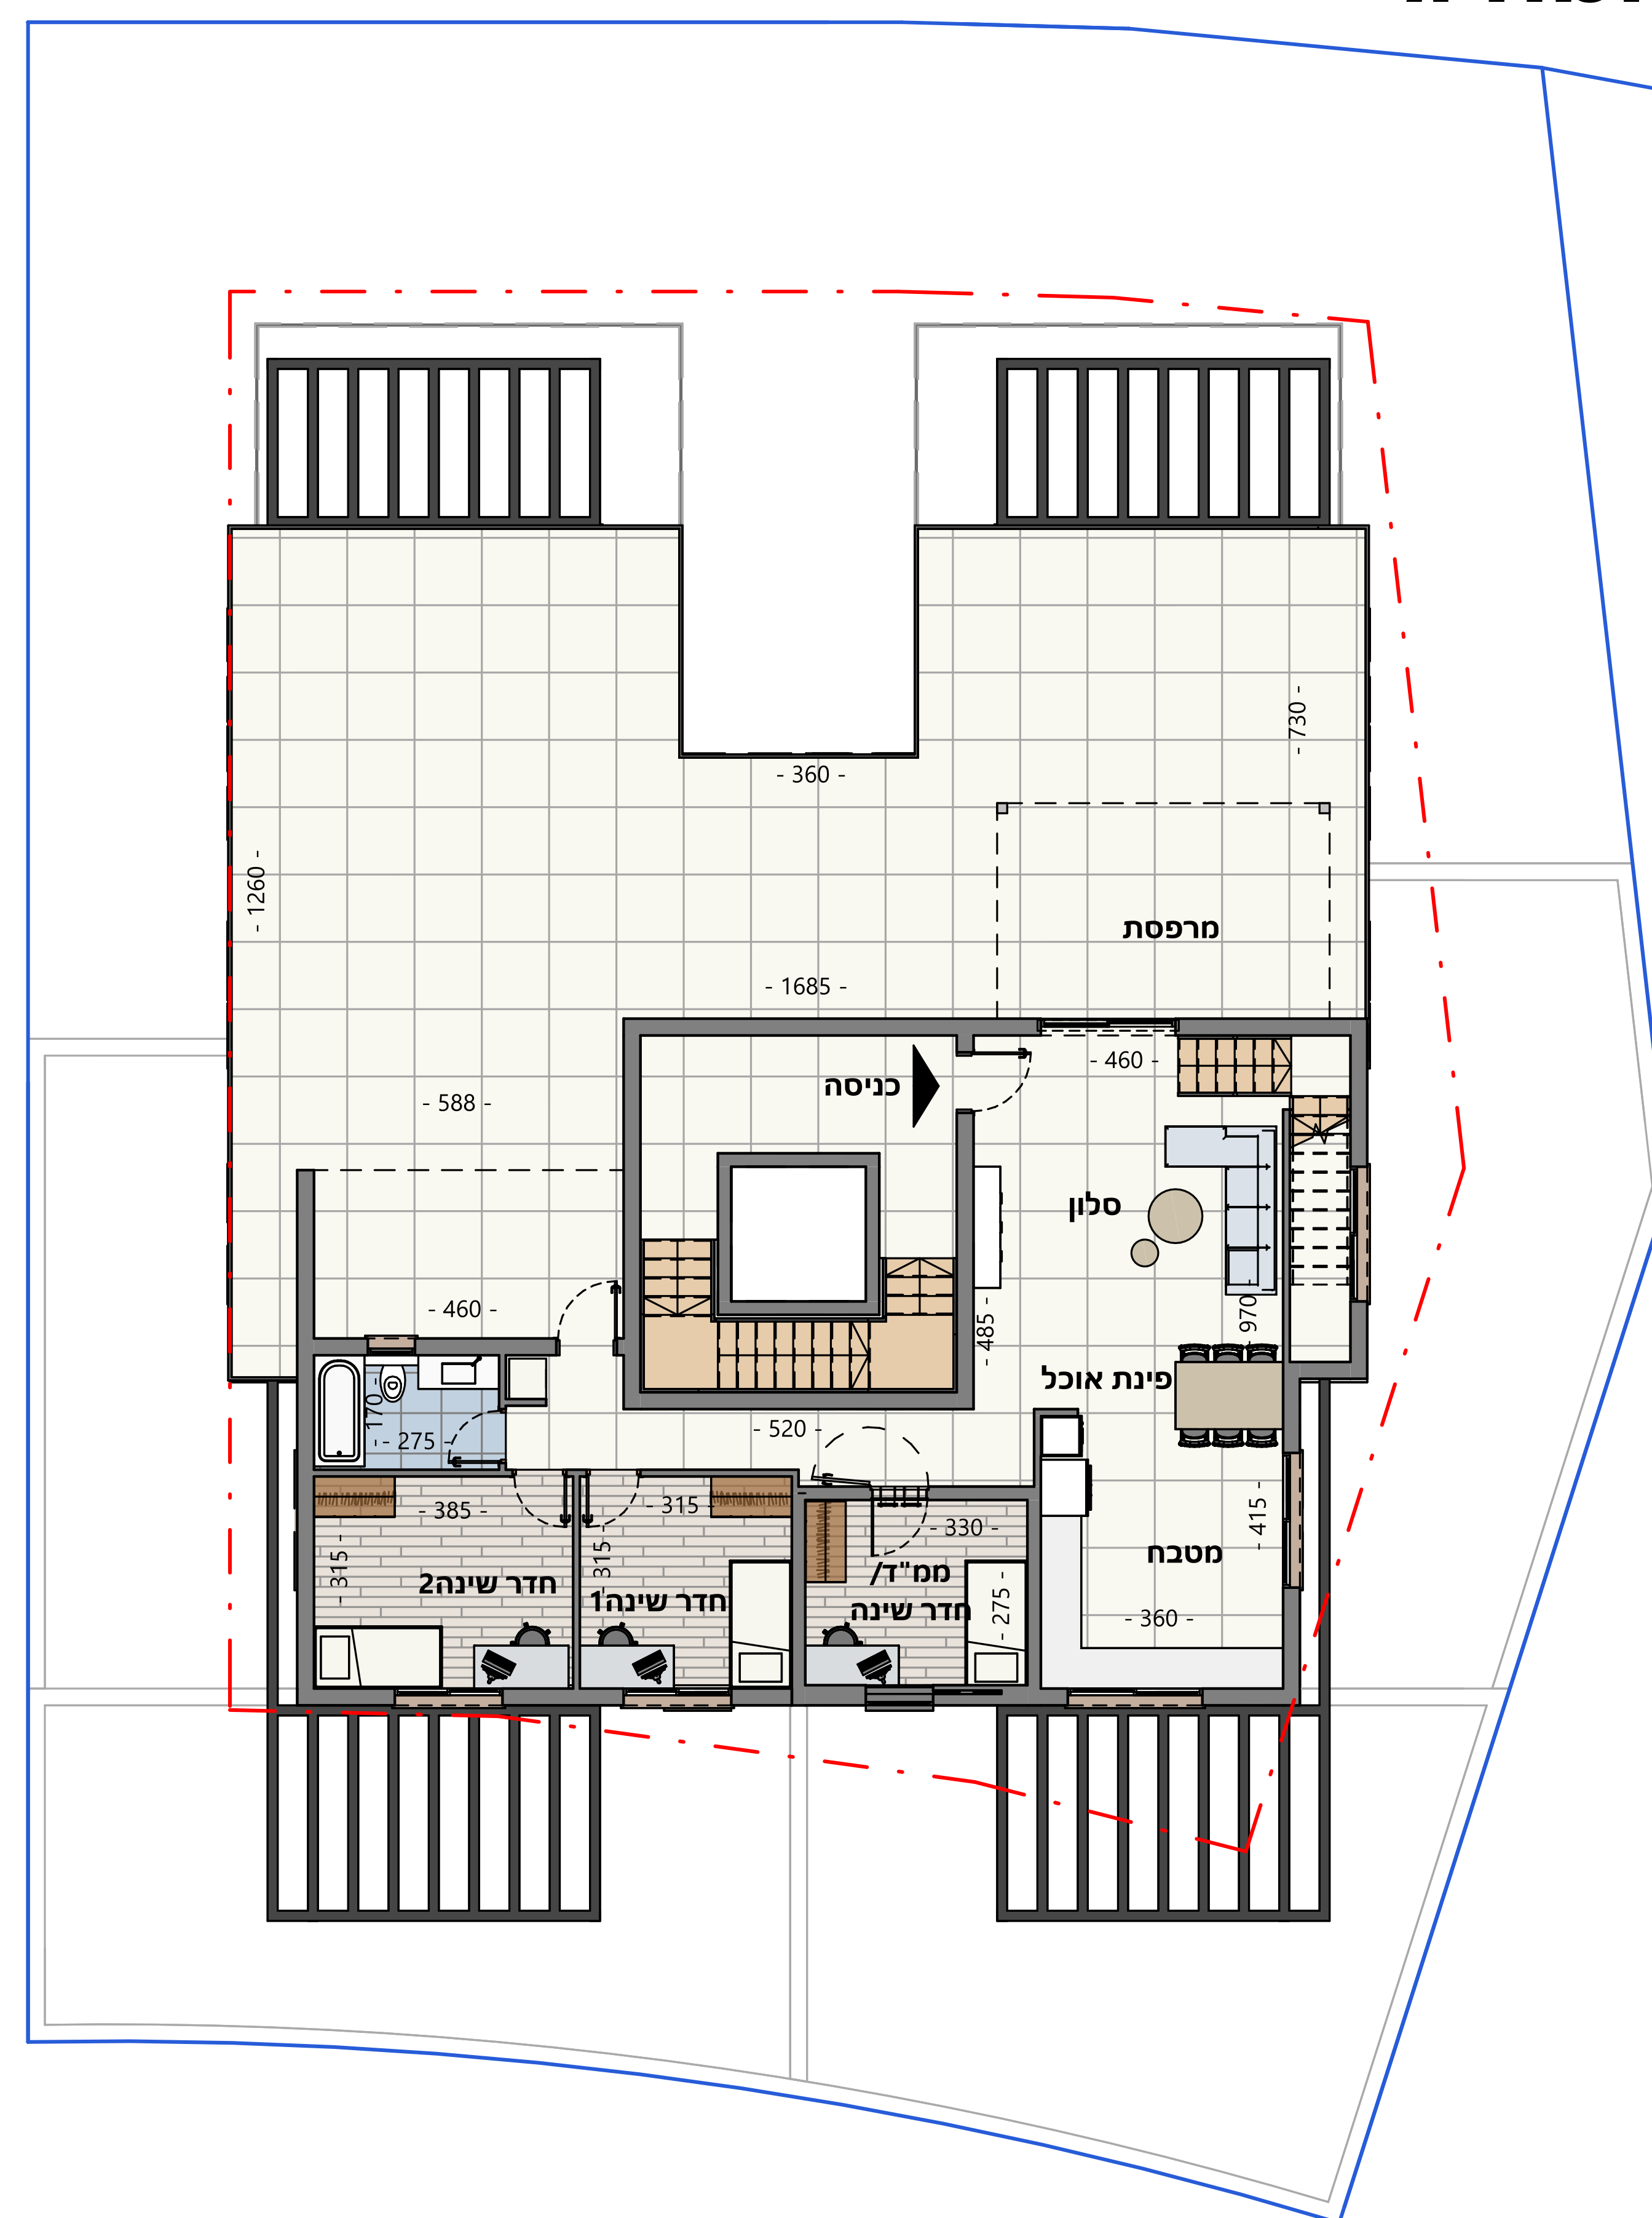

קומה א

קומת קרקע

מיזם יקנעם

דגם רימון מגרש יורד ושטוח

קומת קרקע: 90 מ"ר
שטח חצר: 50-70 מ"ר

קומת גג

דירת 5 חדרים + עליית גג
שטח חצר: 50-70 מ"ר
קומת קרקע: 90 מ"ר
קומה א: 70 מ"ר
עליית גג: 20 מ"ר
סה"כ שטח הדירה: 180 מ"ר

מיזם
יקנעם

דגם תאנה
מגרש עולה
ושטוח

קומה א

קומת קרקע

קומת קרקע: 80 מ"ר
שטח חצר: 50 מ"ר

קומת גג

דירת 5 חדרים + עליית גג
קומת קרקע: 80 מ"ר
שטח חצר: 50 מ"ר
קומה א: 65 מ"ר
עליית גג: 20 מ"ר
סה"כ שטח הדירה: 165 מ"ר

דירת 5 חדרים
שטח חצר: 25 מ"ר
שטח דירה: 125 מ"ר

קומת קרקע

קומת קרקע (שטחי שירות)

מיזם יקנעם

דגם תות

קומת גג

קומה 2

דירת 5 חדרים
 שטח חצר: **50 מ"ר**
 שטח קומת גן: **105 מ"ר**
 שטח מרפסת קומת גן: **18 מ"ר**
 שטח עליית גג: **40 מ"ר**
 שטח מרפסת עליית גג: **18 מ"ר**
 סה"כ שטח הדירה: **145 מ"ר**

מיזם יקנעם

דגם חרוב

קומה ב

דירת 5 חדרים
שטח חצר: **43 מ"ר**
שטח דירה: **125 מ"ר**
שטח מרפסת: **19 מ"ר**

מיזם יקנעם

דגם חרוב

קומת גג

קומה ג