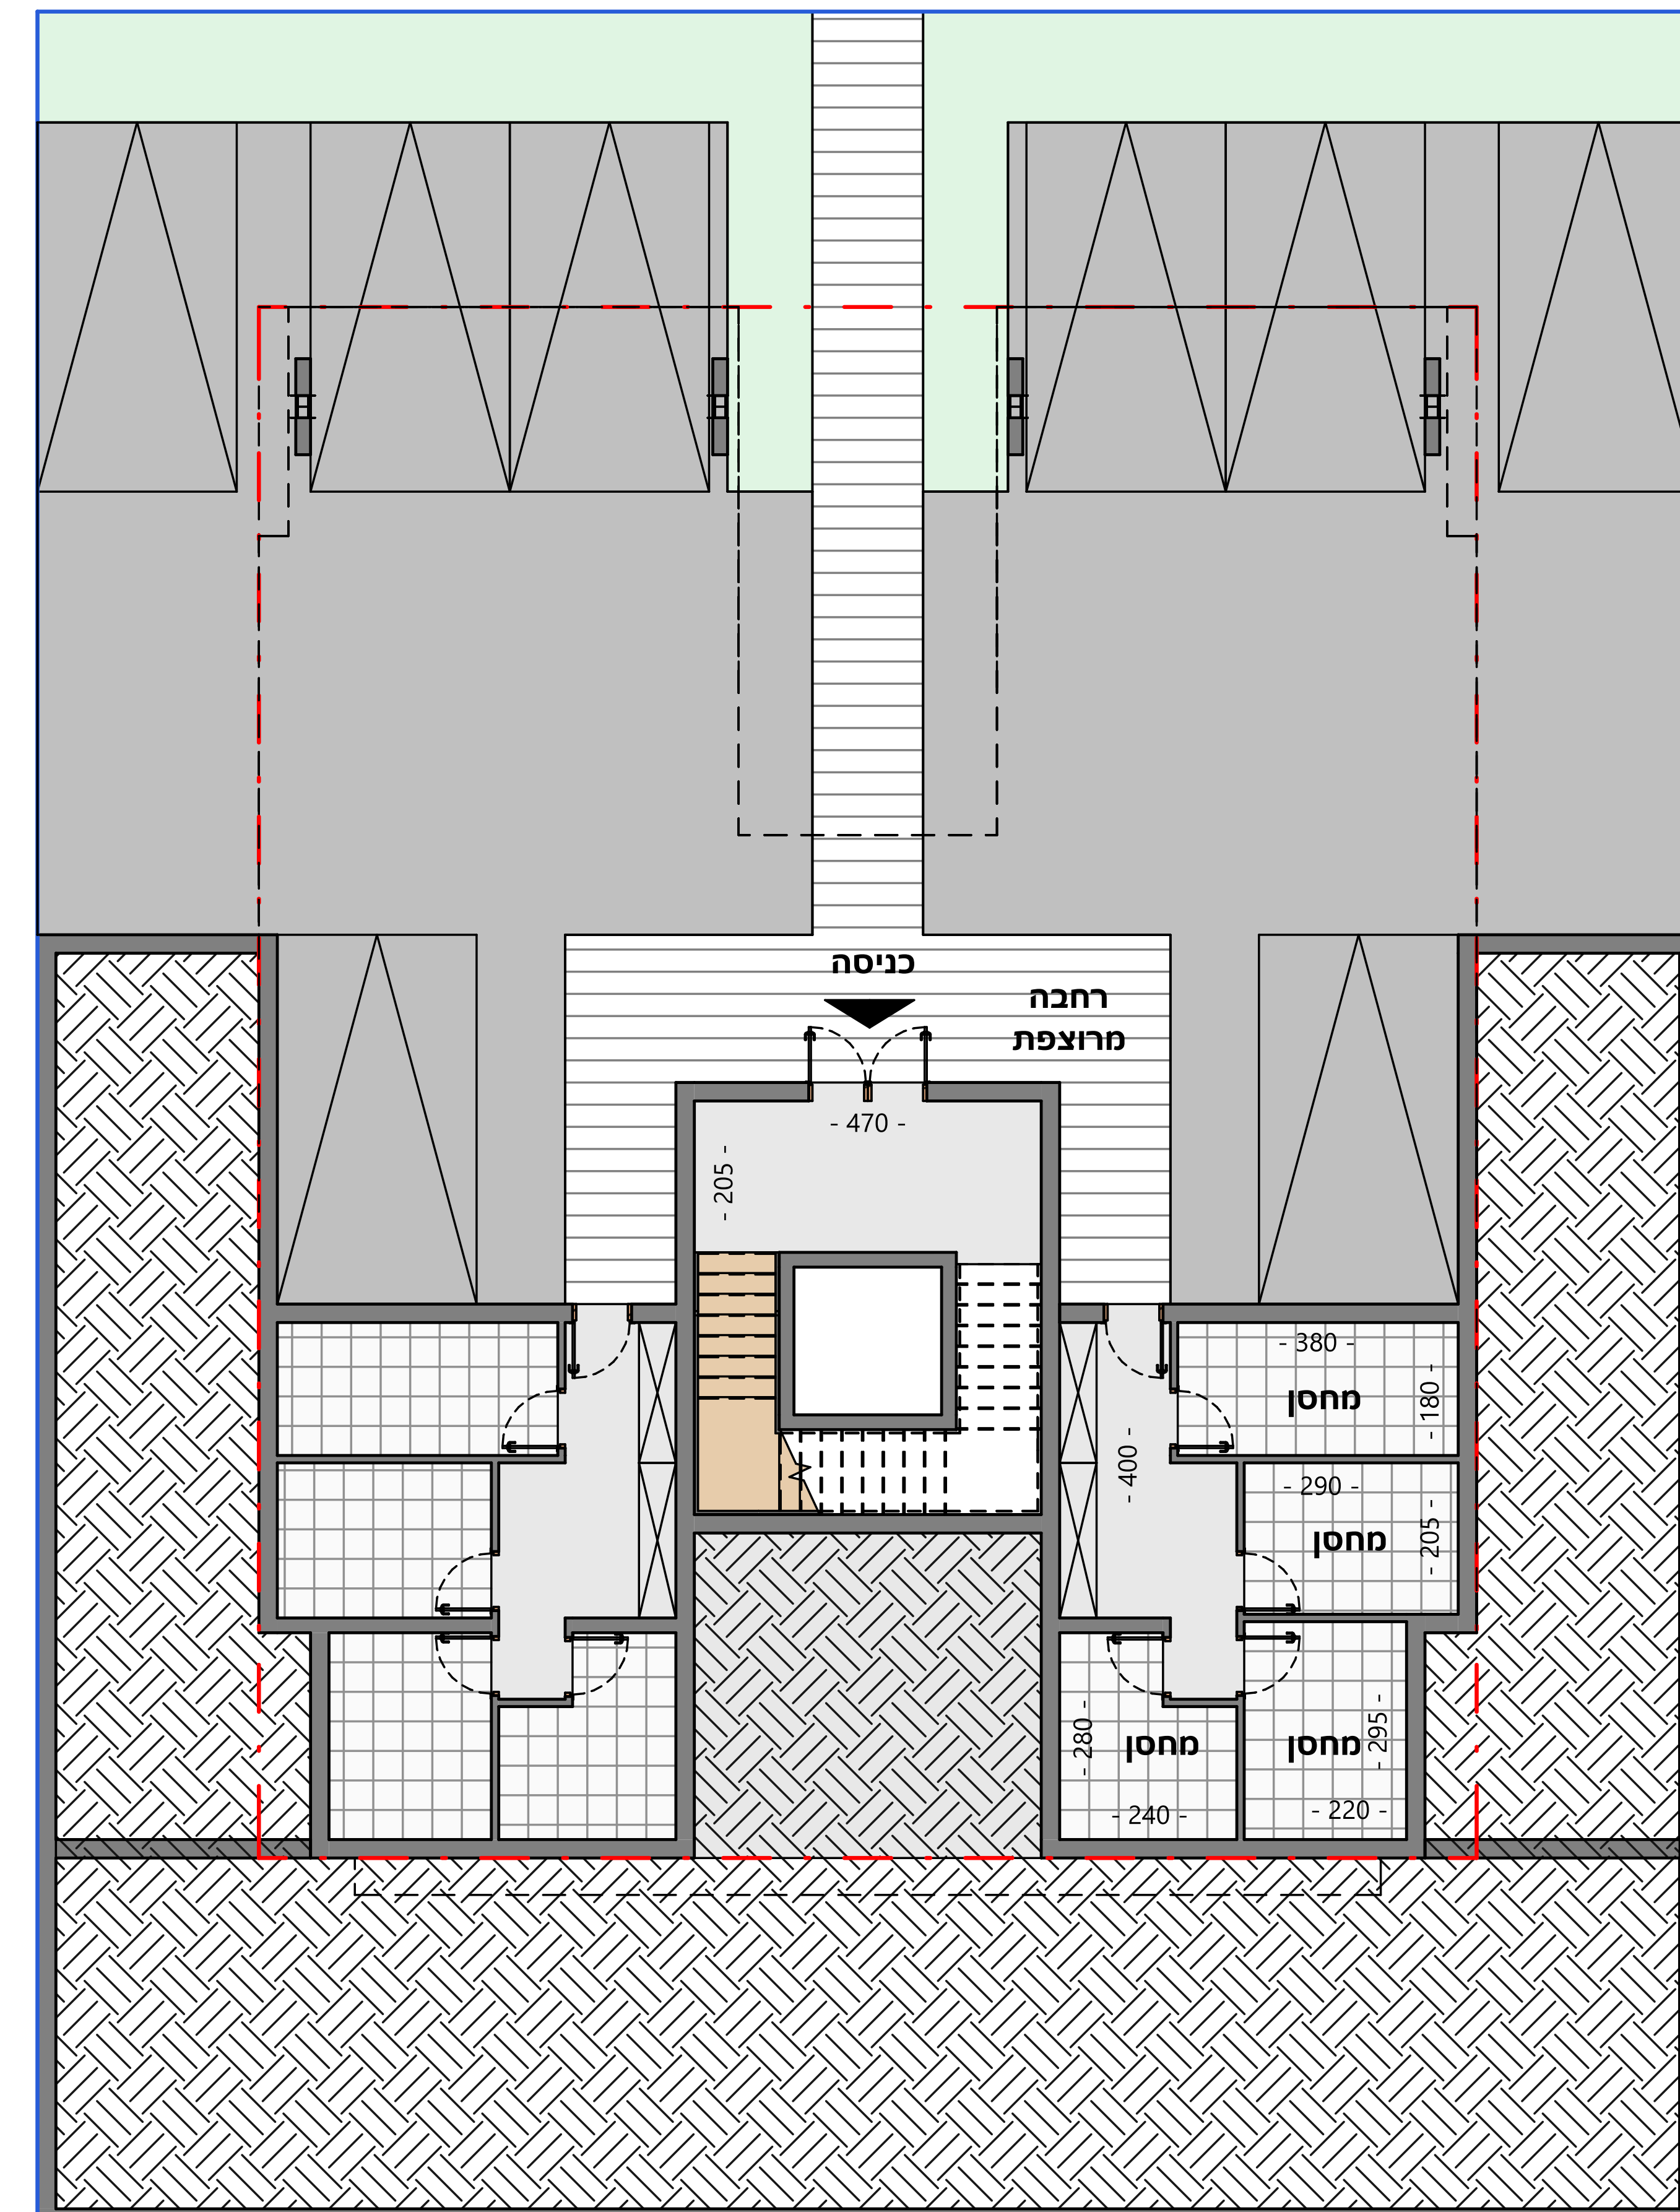

קומה א

קומת קרקע

מיזם יקנעם

דגם רימון מגרש יורד ושטוח

קומת קרקע: 90 מ"ר
שטח חצר: 50-70 מ"ר

קומת גג

דירת 5 חדרים + עליית גג
שטח חצר: 50-70 מ"ר
קומת קרקע: 90 מ"ר
קומה א: 70 מ"ר
עליית גג: 20 מ"ר
סה"כ שטח הדירה: 180 מ"ר

מיזם
יקנעם

דגם תאנה
מגרש עולה
ושטוח

קומה א

קומת קרקע

קומת קרקע: 80 מ"ר
שטח חצר: 50 מ"ר

קומת גג

דירת 5 חדרים + עליית גג
קומת קרקע: 80 מ"ר
שטח חצר: 50 מ"ר
קומה א: 65 מ"ר
עליית גג: 20 מ"ר
סה"כ שטח הדירה: 165 מ"ר

מיזם יקנעם

דגם שקד מגרש עולה

קומה א

קומת קרקע

דירת 5 חדרים
שטח חצר: **55 מ"ר**
קומת קרקע: **105 מ"ר**
קומה א: **40 מ"ר**
סה"כ שטח הדירה: **145 מ"ר**

מיזם יקנעם

דגם תות

קומה א

דירת 5 חדרים
שטח חצר: 25 מ"ר
שטח דירה: 125 מ"ר

קומת קרקע

קומת קרקע (שטחי שירות)

מיזם יקנעם

דגם תות

קומת גג

קומה 2

דירת 5 חדרים
 שטח חצר: **50 מ"ר**
 שטח קומת גן: **105 מ"ר**
 שטח מרפסת קומת גן: **18 מ"ר**
 שטח עליית גג: **40 מ"ר**
 שטח מרפסת עליית גג: **18 מ"ר**
 סה"כ שטח הדירה: **145 מ"ר**