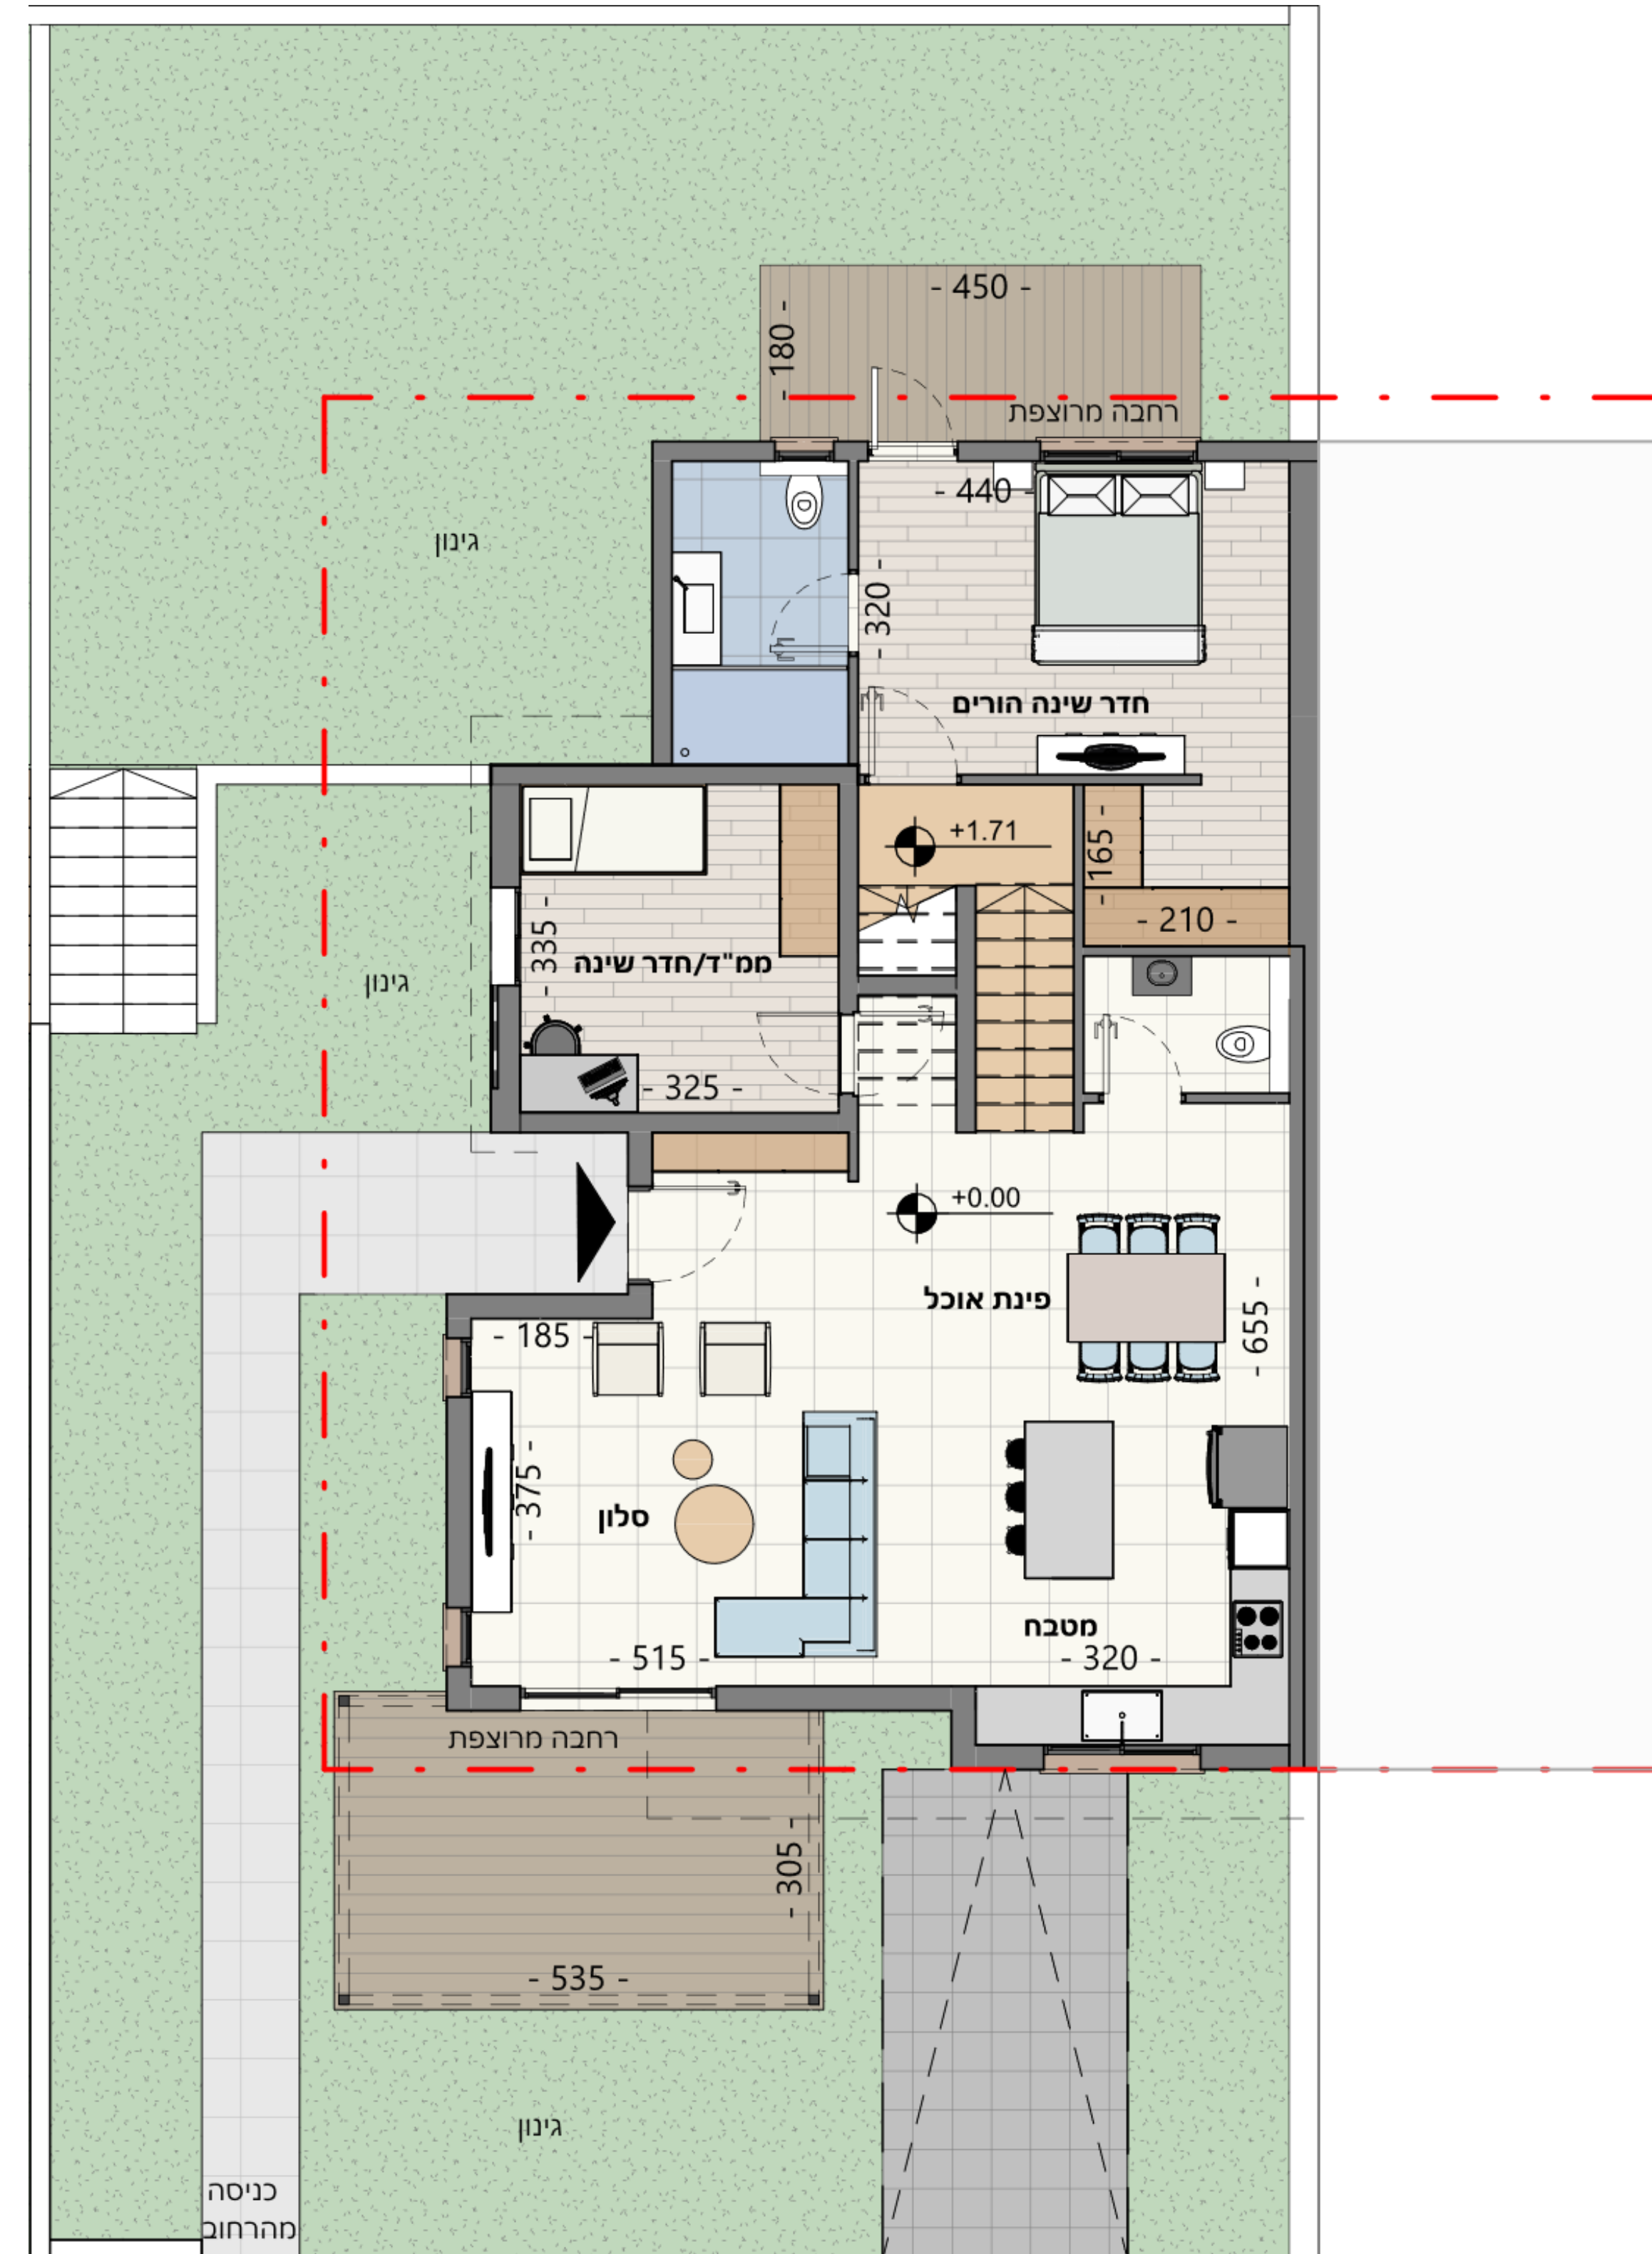

מיזם כרמיאל

דגם לוונדר מגרש עולה

קומה א ומפלס +4.75

קומת קרקע ומפלס +1.50

דירת 5 חדרים
שטח חצר: 276 מ"ר
קומת קרקע: 51 מ"ר
מפלס +1.70: 33 מ"ר
קומה א: 29 מ"ר
מפלס +4.75: 30 מ"ר
סה"כ שטח הדירה: 143 מ"ר

מיזם כרמיאל

דגם קורנית מגרש יורד

קומת קרקע ומפלס +1.50

דירת 4 חדרים
 שטח חצר: **268 מ"ר**
 קומת קרקע: **53 מ"ר**
 מפלס +1.50: **67 מ"ר**
 סה"כ שטח הדירה: **120 מ"ר**

מיזם כרמיאל

דגם מרווה מגרש עולה

קומה א

קומת קרקע ומפלס +1.50

דירת 6 חדרים
שטח חצר: **434 מ"ר**
קומת קרקע: **79 מ"ר**
מפלס +1.70: **27 מ"ר**
קומה א: **59 מ"ר**
סה"כ שטח הדירה: **165 מ"ר**