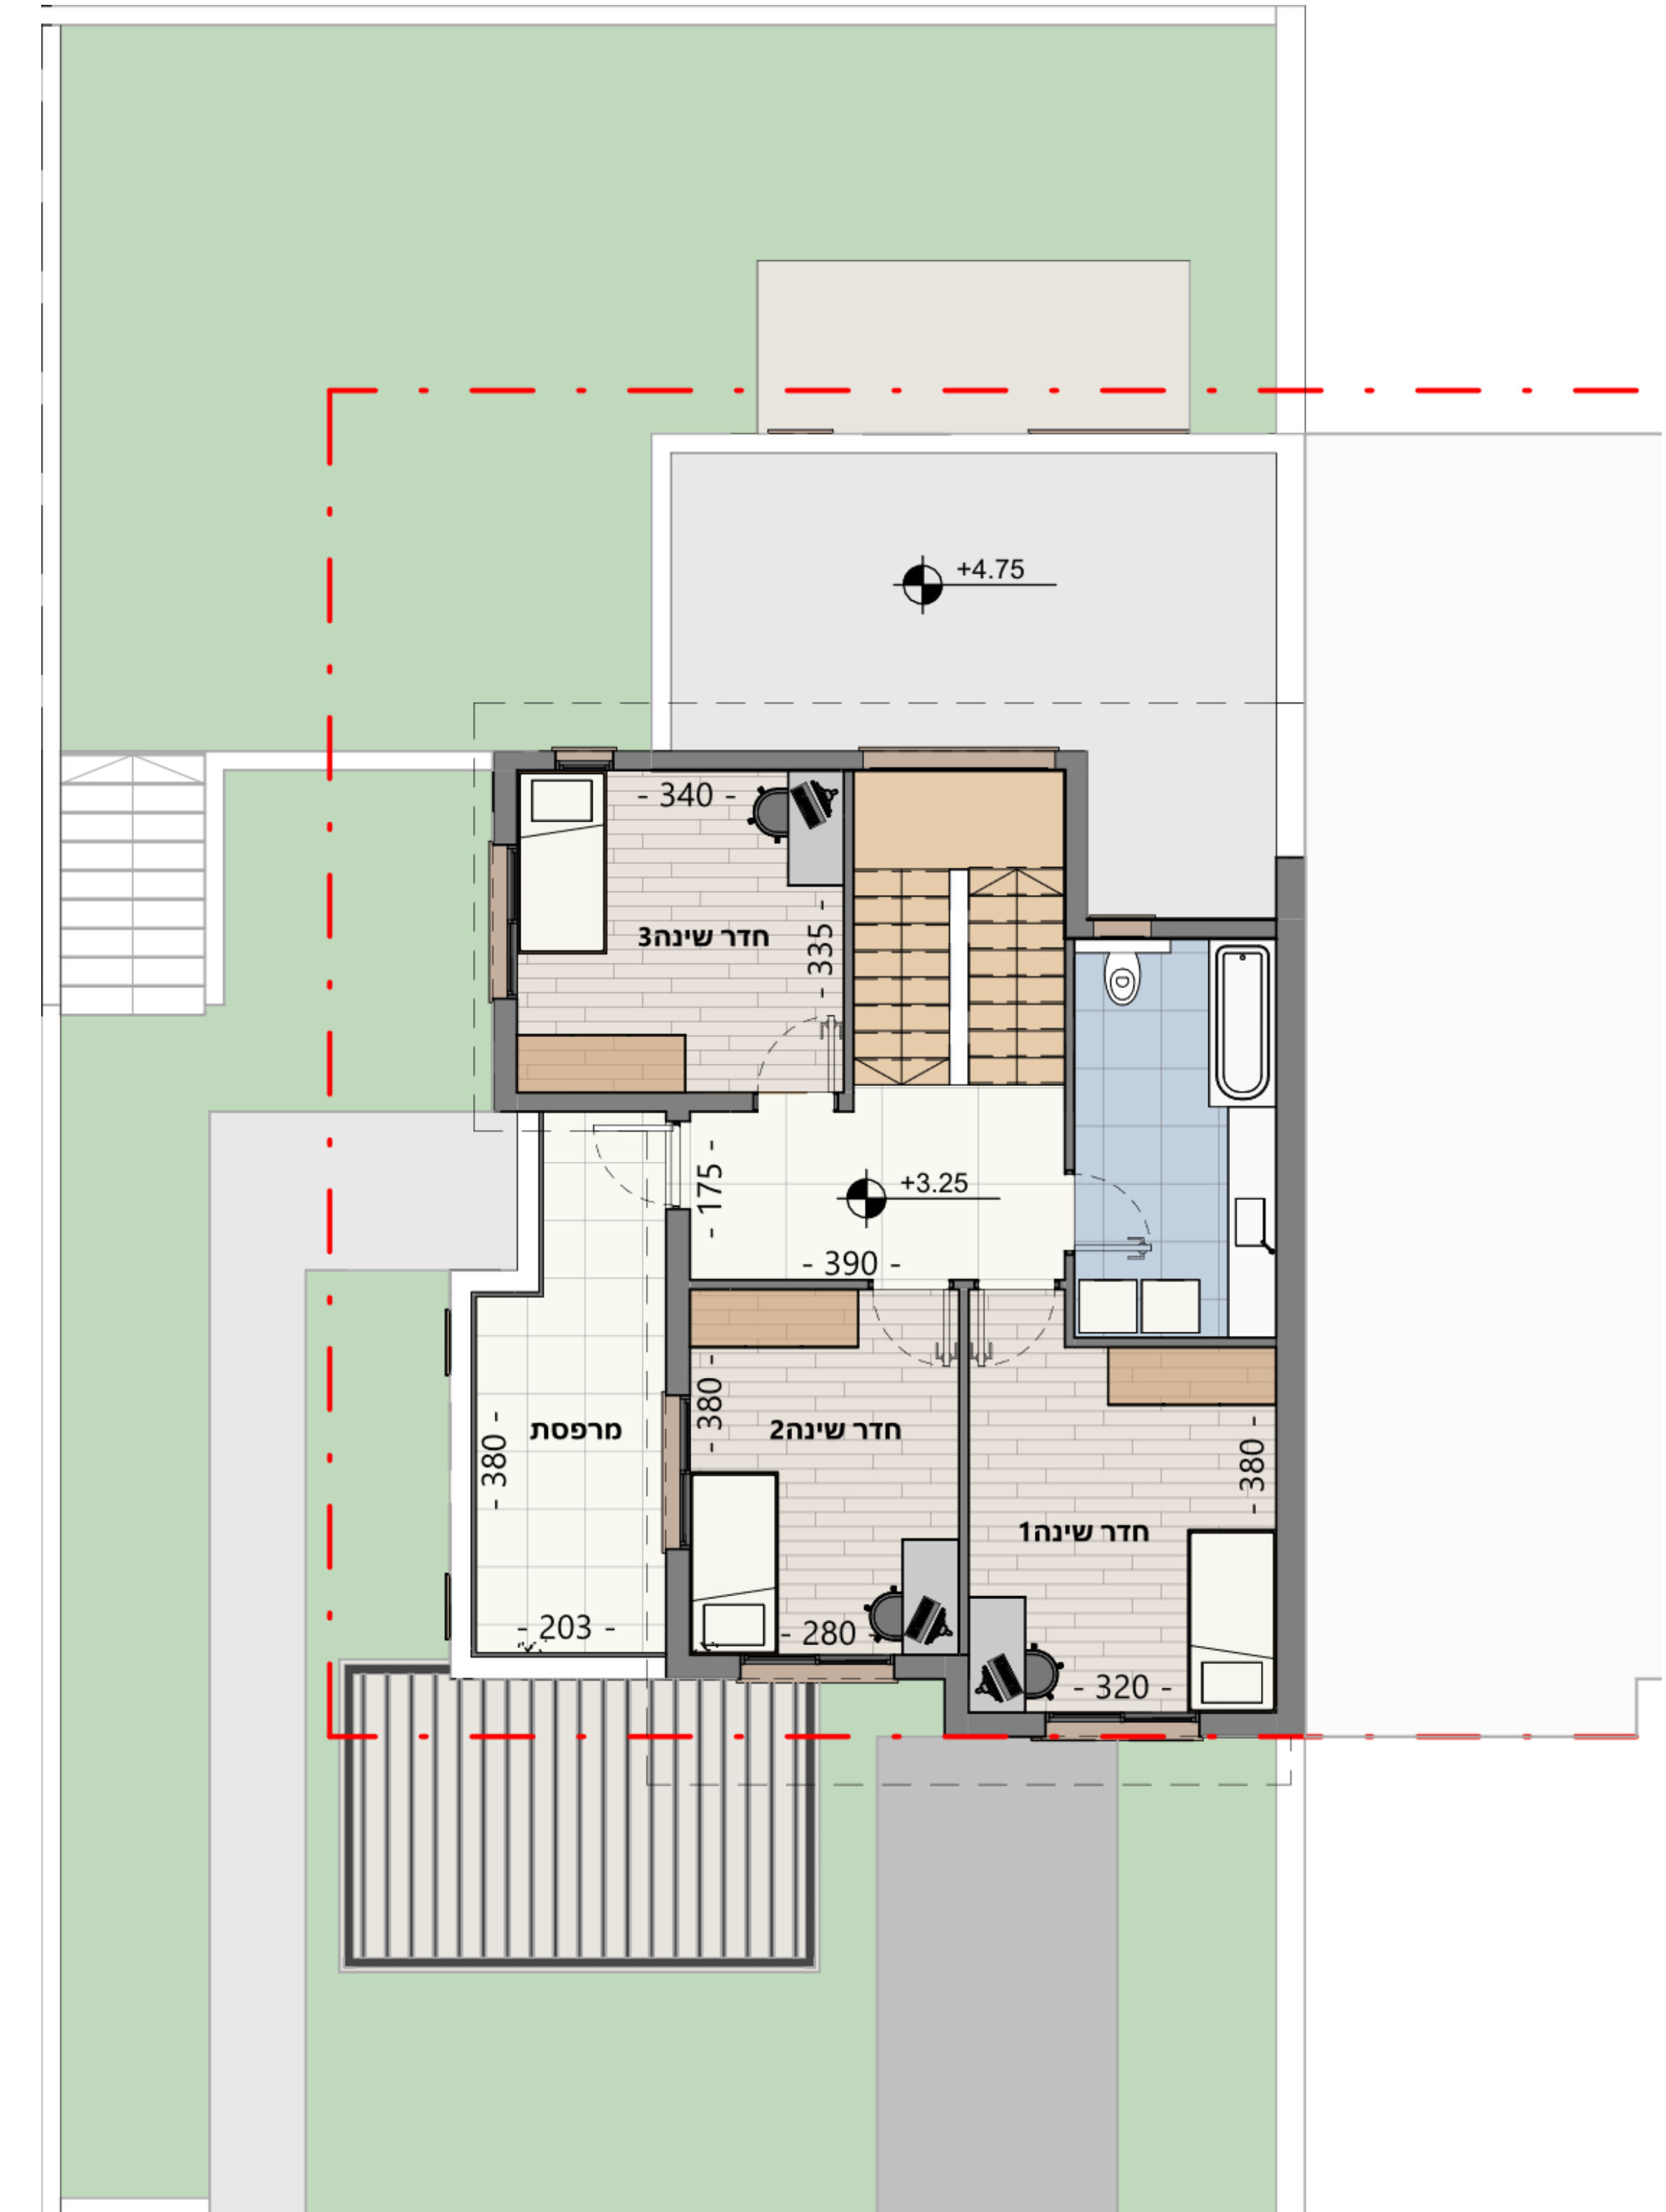

מיזם כרמיאל

דגם לוונדר מגרש עולה

קומה א ומפלס +4.75

קומת קרקע ומפלס +1.50

דירת 5 חדרים
שטח חצר: 276 מ"ר
קומת קרקע: 51 מ"ר
מפלס +1.70: 33 מ"ר
קומה א: 29 מ"ר
מפלס +4.75: 30 מ"ר
סה"כ שטח הדירה: 143 מ"ר

מיזם כרמיאל

דגם קורנית מגרש יורד

קומת קרקע ומפלס +1.50

דירת 4 חדרים
 שטח חצר: **268 מ"ר**
 קומת קרקע: **53 מ"ר**
 מפלס +1.50: **67 מ"ר**
 סה"כ שטח הדירה: **120 מ"ר**

מיזם כרמיאל

דגם מרווה מגרש עולה

קומה א

קומת קרקע ומפלס +1.50

דירת 6 חדרים
שטח חצר: **434 מ"ר**
קומת קרקע: **79 מ"ר**
מפלס +1.70: **27 מ"ר**
קומה א: **59 מ"ר**
סה"כ שטח הדירה: **165 מ"ר**