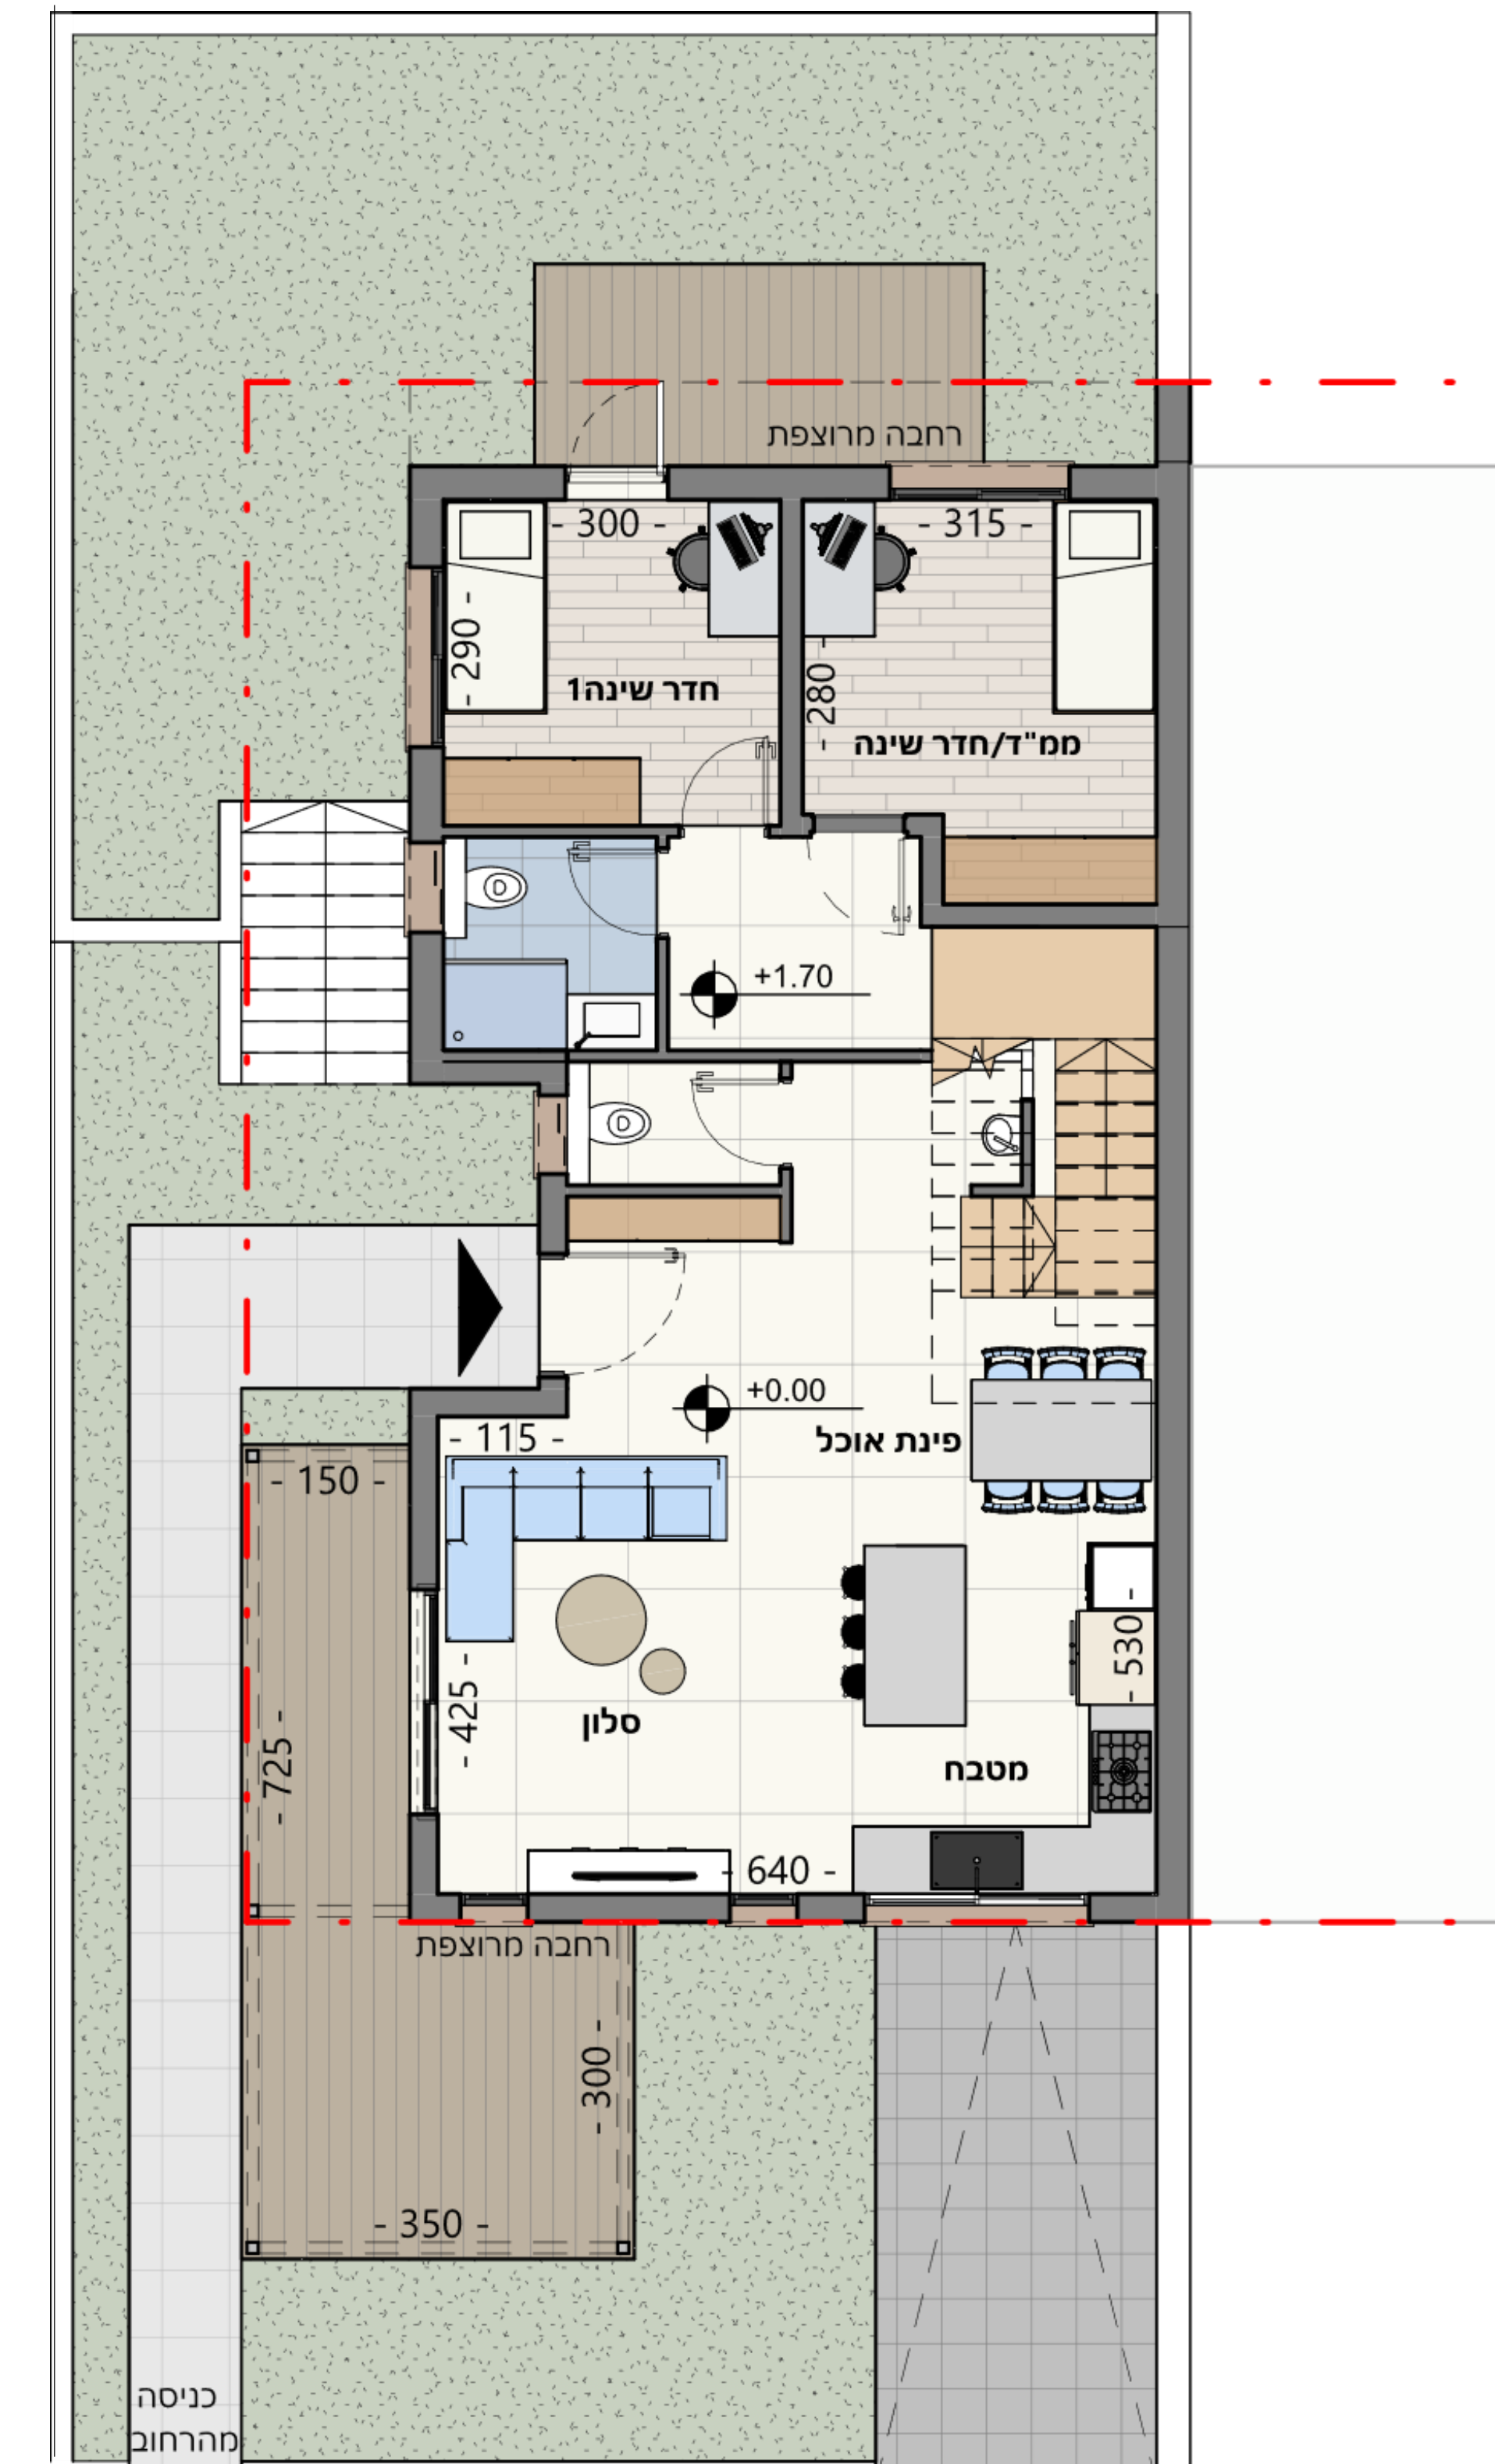

מיזם כרמיאל

דגם לוונדר מגרש עולה

קומה א ומפלס +4.75

קומת קרקע ומפלס +1.50

דירת 5 חדרים
שטח חצר: 276 מ"ר
קומת קרקע: 51 מ"ר
מפלס +1.70: 33 מ"ר
קומה א: 29 מ"ר
מפלס +4.75: 30 מ"ר
סה"כ שטח הדירה: 143 מ"ר

מיזם כרמיאל

דגם קורנית מגרש יורד

קומת קרקע ומפלס +1.50

דירת 4 חדרים
 שטח חצר: **268 מ"ר**
 קומת קרקע: **53 מ"ר**
 מפלס +1.50: **67 מ"ר**
 סה"כ שטח הדירה: **120 מ"ר**

מיזם כרמיאל

דגם מרווה מגרש עולה

קומה א

קומת קרקע ומפלס +1.50

דירת 6 חדרים
שטח חצר: **434 מ"ר**
קומת קרקע: **79 מ"ר**
מפלס +1.70: **27 מ"ר**
קומה א: **59 מ"ר**
סה"כ שטח הדירה: **165 מ"ר**