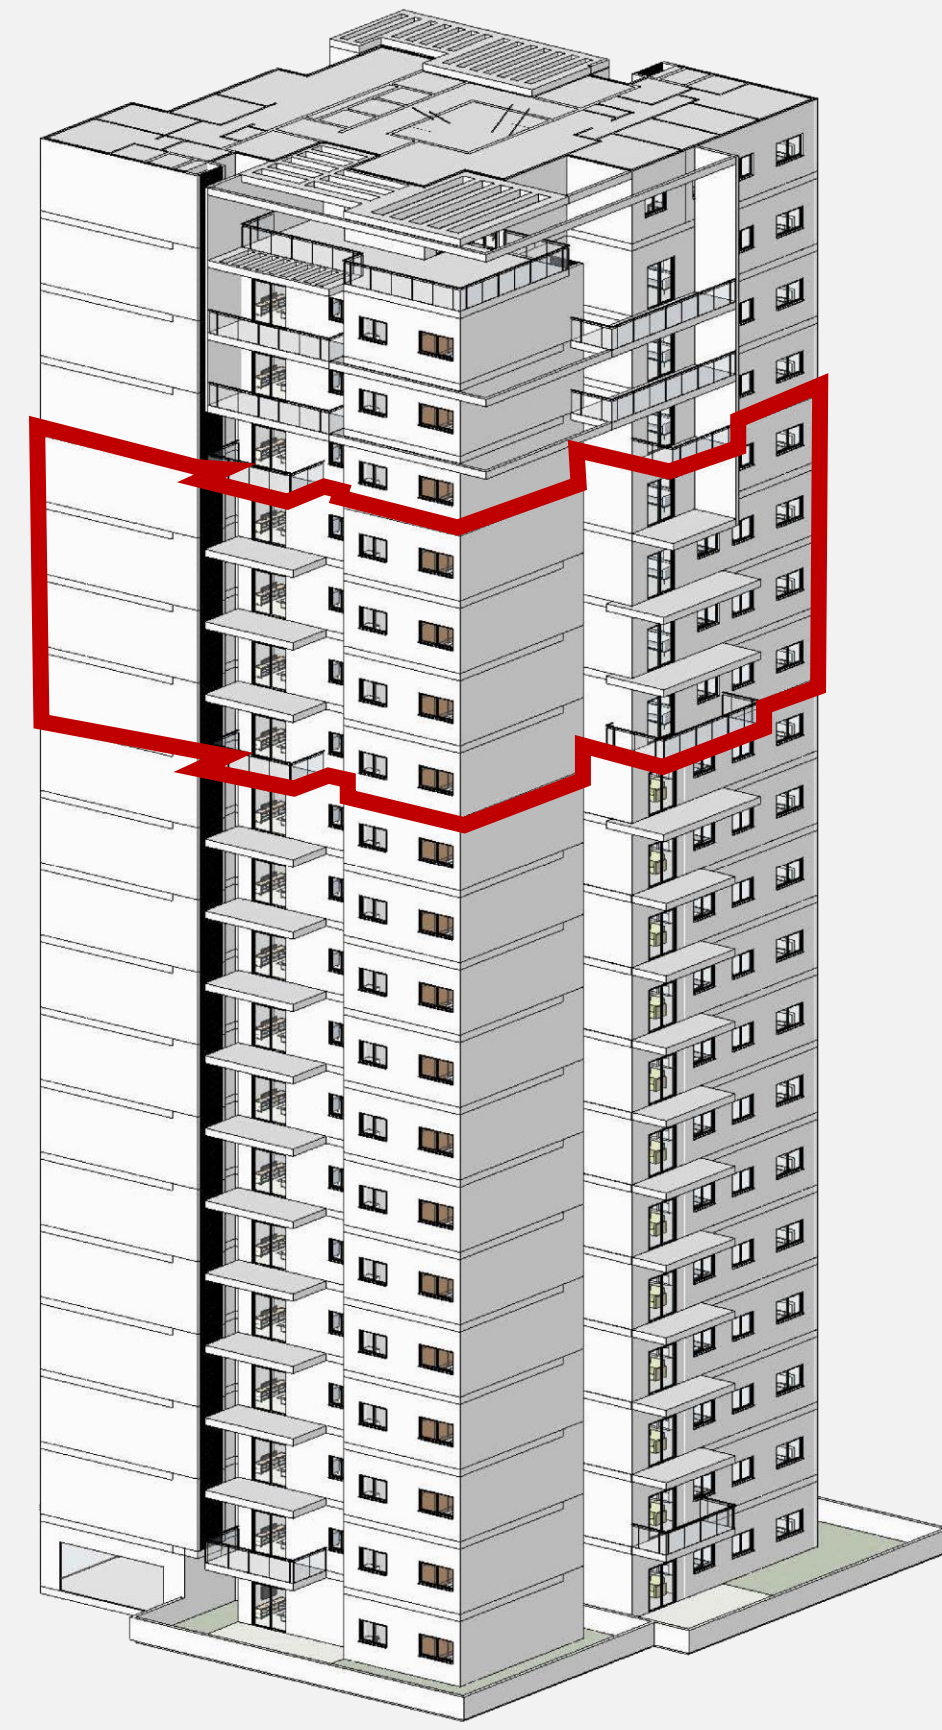

## תכנית קומה טיפוסית 1-11

**דירה B4**  
4 חדרים  
שטח הדירה: 106 מ"ר  
שטח המרפסת: 12 מ"ר

**דירה C3**  
3 חדרים  
שטח הדירה: 80 מ"ר  
שטח המרפסת: 12 מ"ר

**דירה A4**  
4 חדרים  
שטח הדירה: 106 מ"ר  
שטח המרפסת: 12 מ"ר

**דירה D5**  
5 חדרים  
שטח הדירה: 125 מ"ר  
שטח המרפסת: 12 מ"ר

# מיזם רמלה

**דירה B4**  
**4 חדרים**  
שטח הדירה: 106 מ"ר  
שטח המרפסת: 12 מ"ר

**דירה C3**  
**3 חדרים**  
שטח הדירה: 80 מ"ר  
שטח המרפסת: 12 מ"ר

**דירה A4**  
**4 חדרים**  
שטח הדירה: 106 מ"ר  
שטח המרפסת: 12 מ"ר