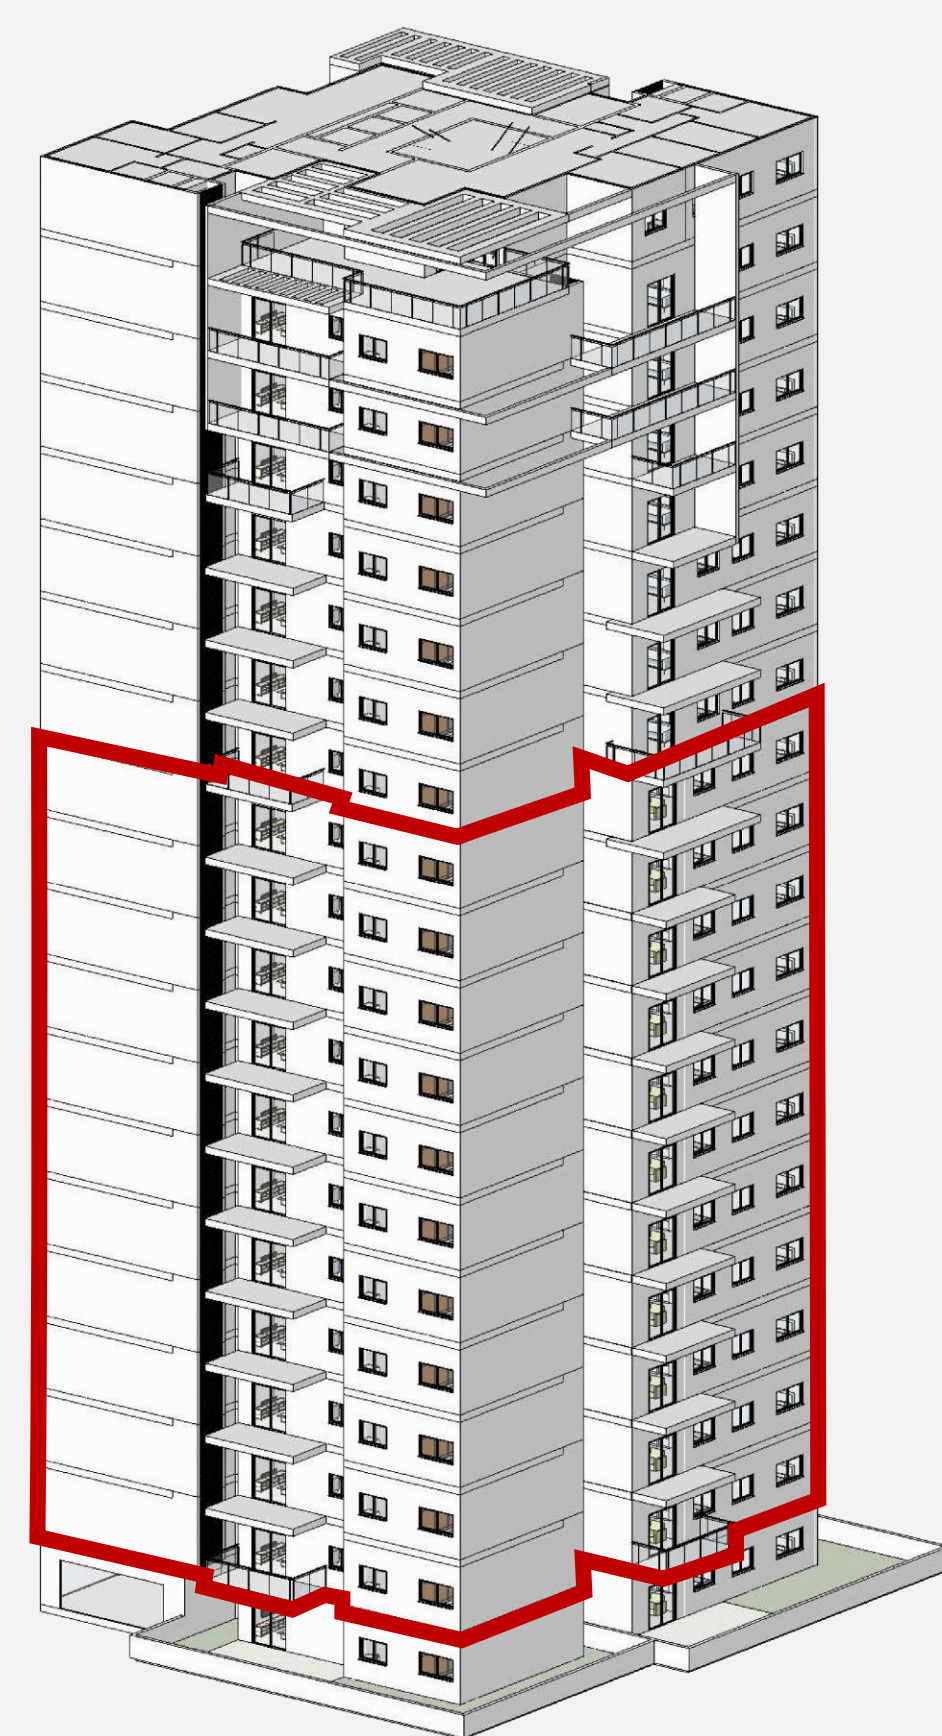

מיזם רמלה

תכנית פיתוח

תכנית קומה טיפוסית 1-11

דירה B4
4 חדרים
שטח הדירה: 106 מ"ר
שטח המרפסת: 12 מ"ר

דירה C3
3 חדרים
שטח הדירה: 80 מ"ר
שטח המרפסת: 12 מ"ר

דירה A4
4 חדרים
שטח הדירה: 106 מ"ר
שטח המרפסת: 12 מ"ר

דירה D5
5 חדרים
שטח הדירה: 125 מ"ר
שטח המרפסת: 12 מ"ר