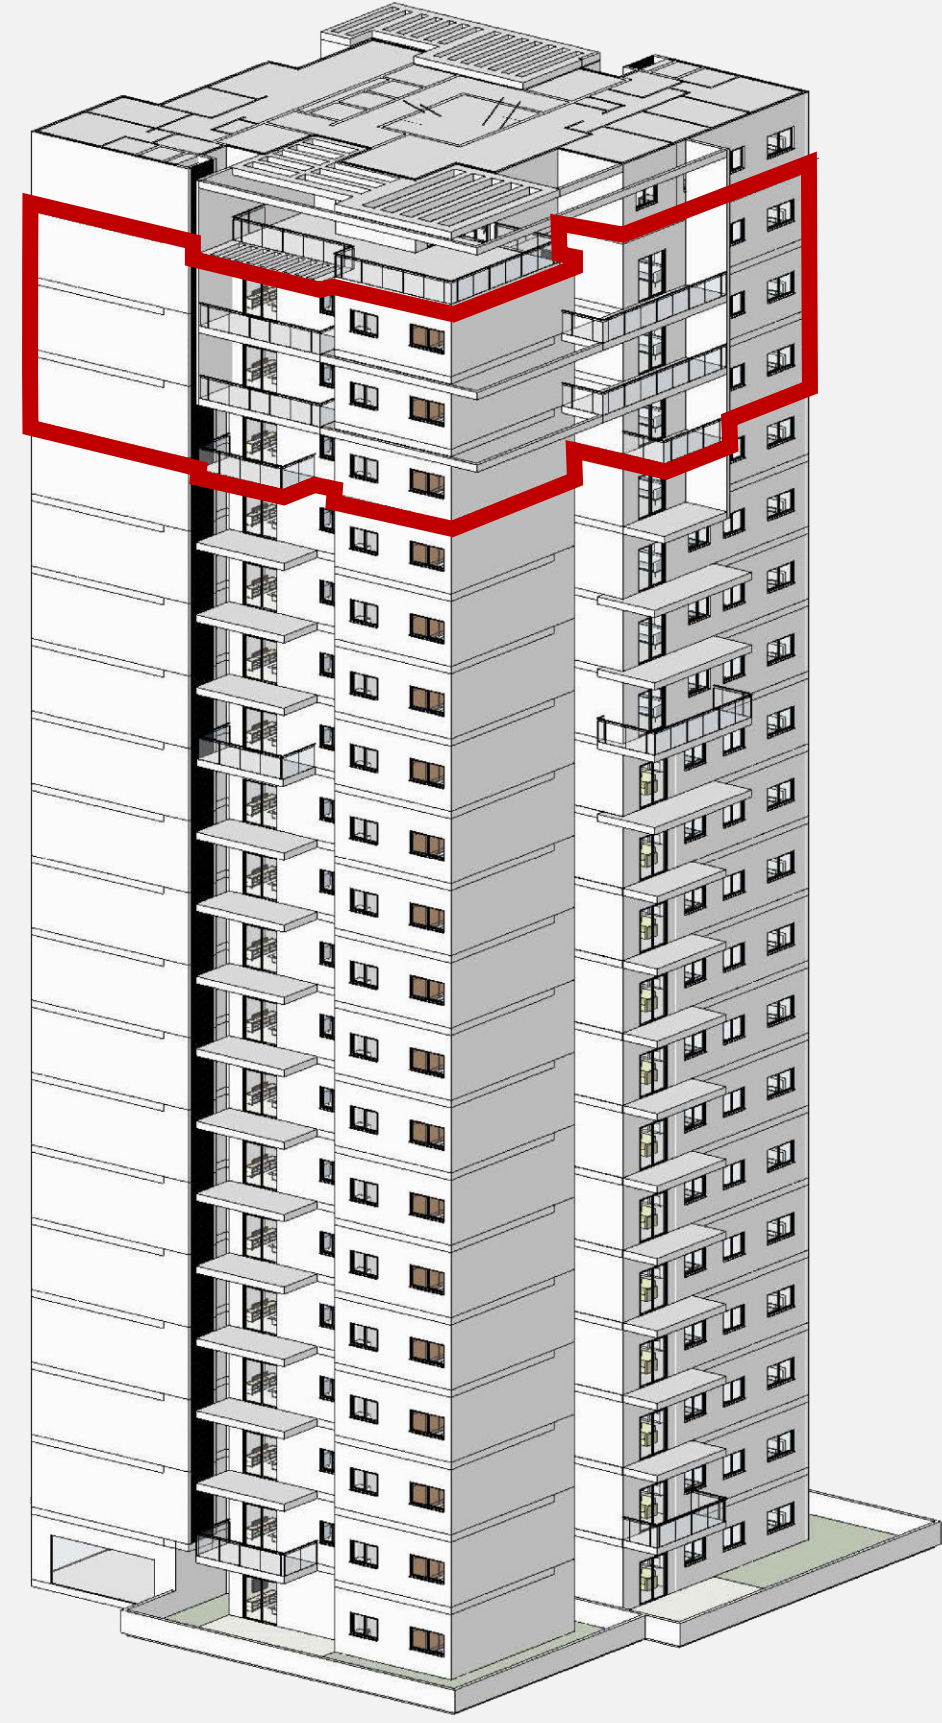

מיזם רמלה

דירה B4
4 חדרים
שטח הדירה: 106 מ"ר
שטח המרפסת: 12 מ"ר

תכנית קומה טיפוסית 16-18

דירה C4
4 חדרים
שטח הדירה: 91 מ"ר
שטח המרפסת: 12 מ"ר

דירה A4
4 חדרים
שטח הדירה: 106 מ"ר
שטח המרפסת: 12 מ"ר

דירה D4
4 חדרים
שטח הדירה: 112 מ"ר
שטח המרפסת: 12 מ"ר

תכנית פיתוח