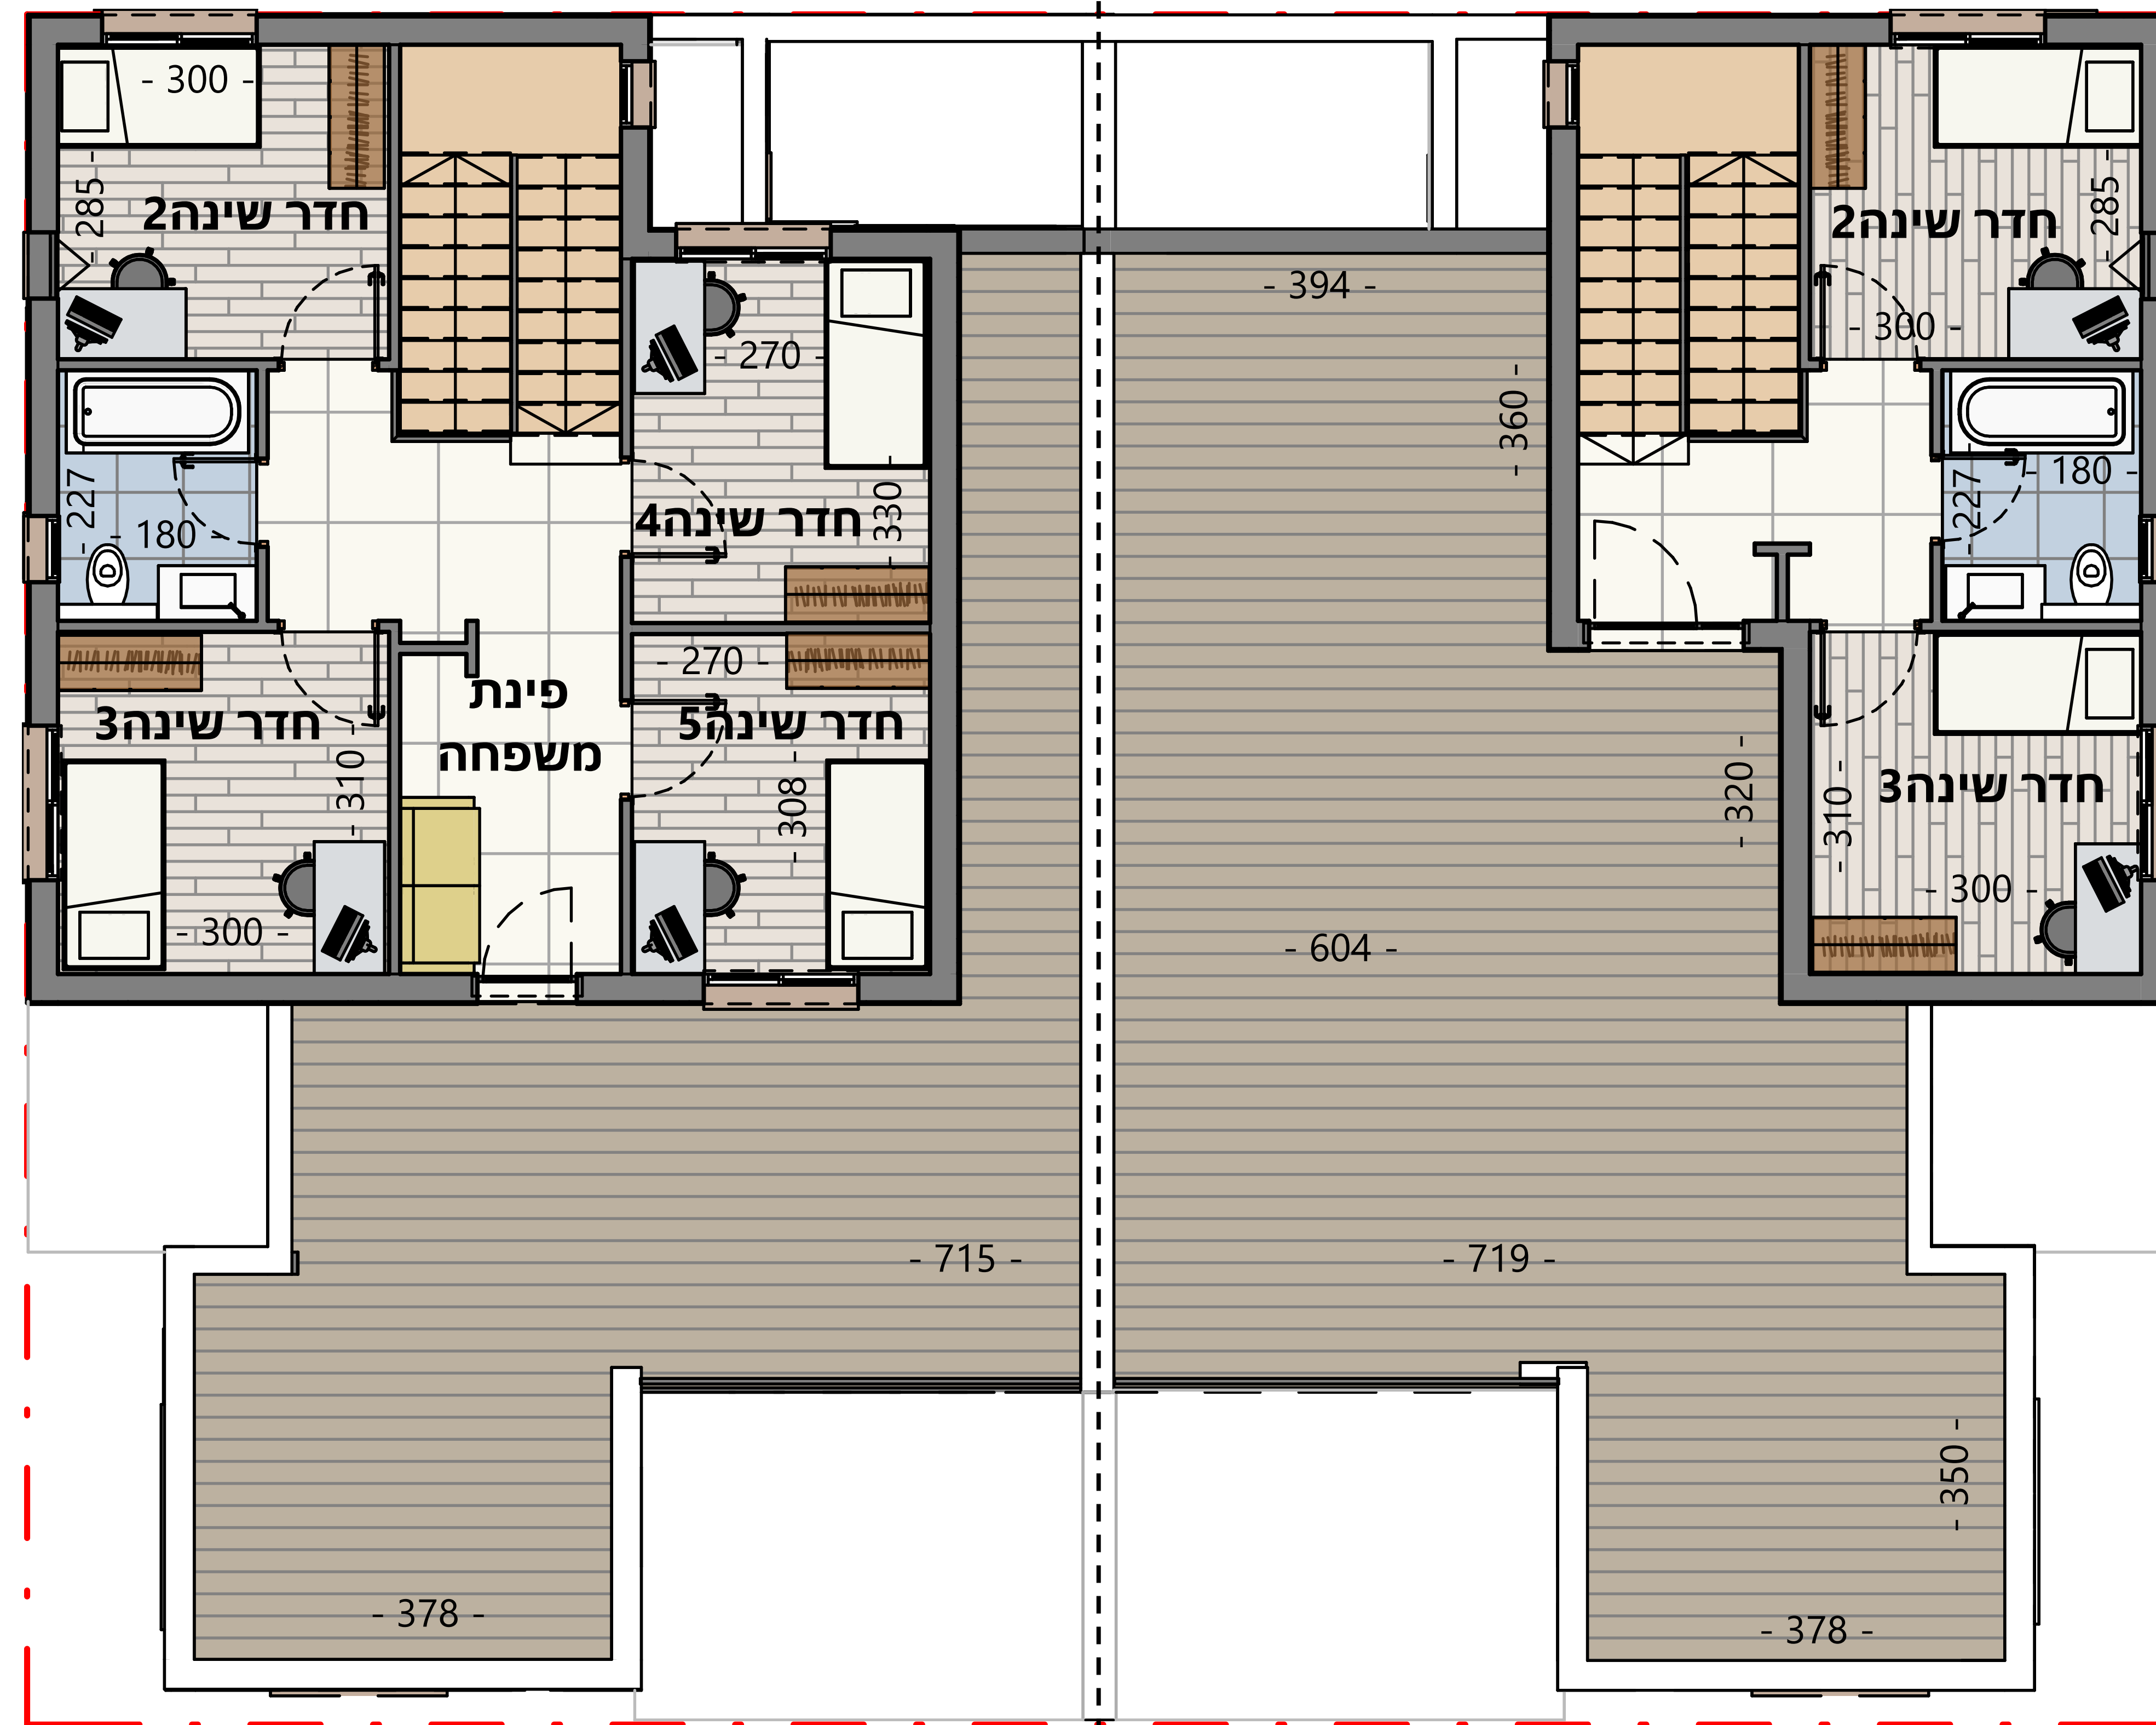

מיזם

נאות תבור

דגם ברק

דירת 5 חדרים
שטח חצר: 250 מ"ר
קומת קרקע: 133 מ"ר
סה"כ שטח הדירה: 133 מ"ר

קומת קרקע

מיזם

נאות תבור

דגם זבורה

דו משפחתי דירת 7 חדרים
שטח חצר: 100 מ"ר
קומת קרקע: 119 מ"ר
סה"כ שטח הדירה: 184\155 מ"ר

קומת קרקע

מיזם

נאות תבור

דגם זבורה

קומת א

חלופה א
 זו משפחתי דירת 5 חדרים
 שטח חצר: 100 מ"ר
 קומה א: 38 מ"ר
 סה"כ שטח הדירה: 155 מ"ר

חלופה ב
 זו משפחתי דירת 7 חדרים
 שטח חצר: 100 מ"ר
 קומה א: 65 מ"ר
 סה"כ שטח הדירה: 184 מ"ר

מיזם נאות תבור

דגם יעל

דו משפחתי דירת 4 חדרים
שטח חצר: **87 מ"ר**
קומת קרקע: **129 מ"ר**
סה"כ שטח הדירה: **129 מ"ר**

קומת קרקע

מיזם

נאות תבור

דגם לפיזות

דו משפחתי דירת 4 חדרים
שטח חצר: 117 מ"ר
קומת קרקע: 110 מ"ר
סה"כ שטח הדירה: 110 מ"ר

קומת קרקע