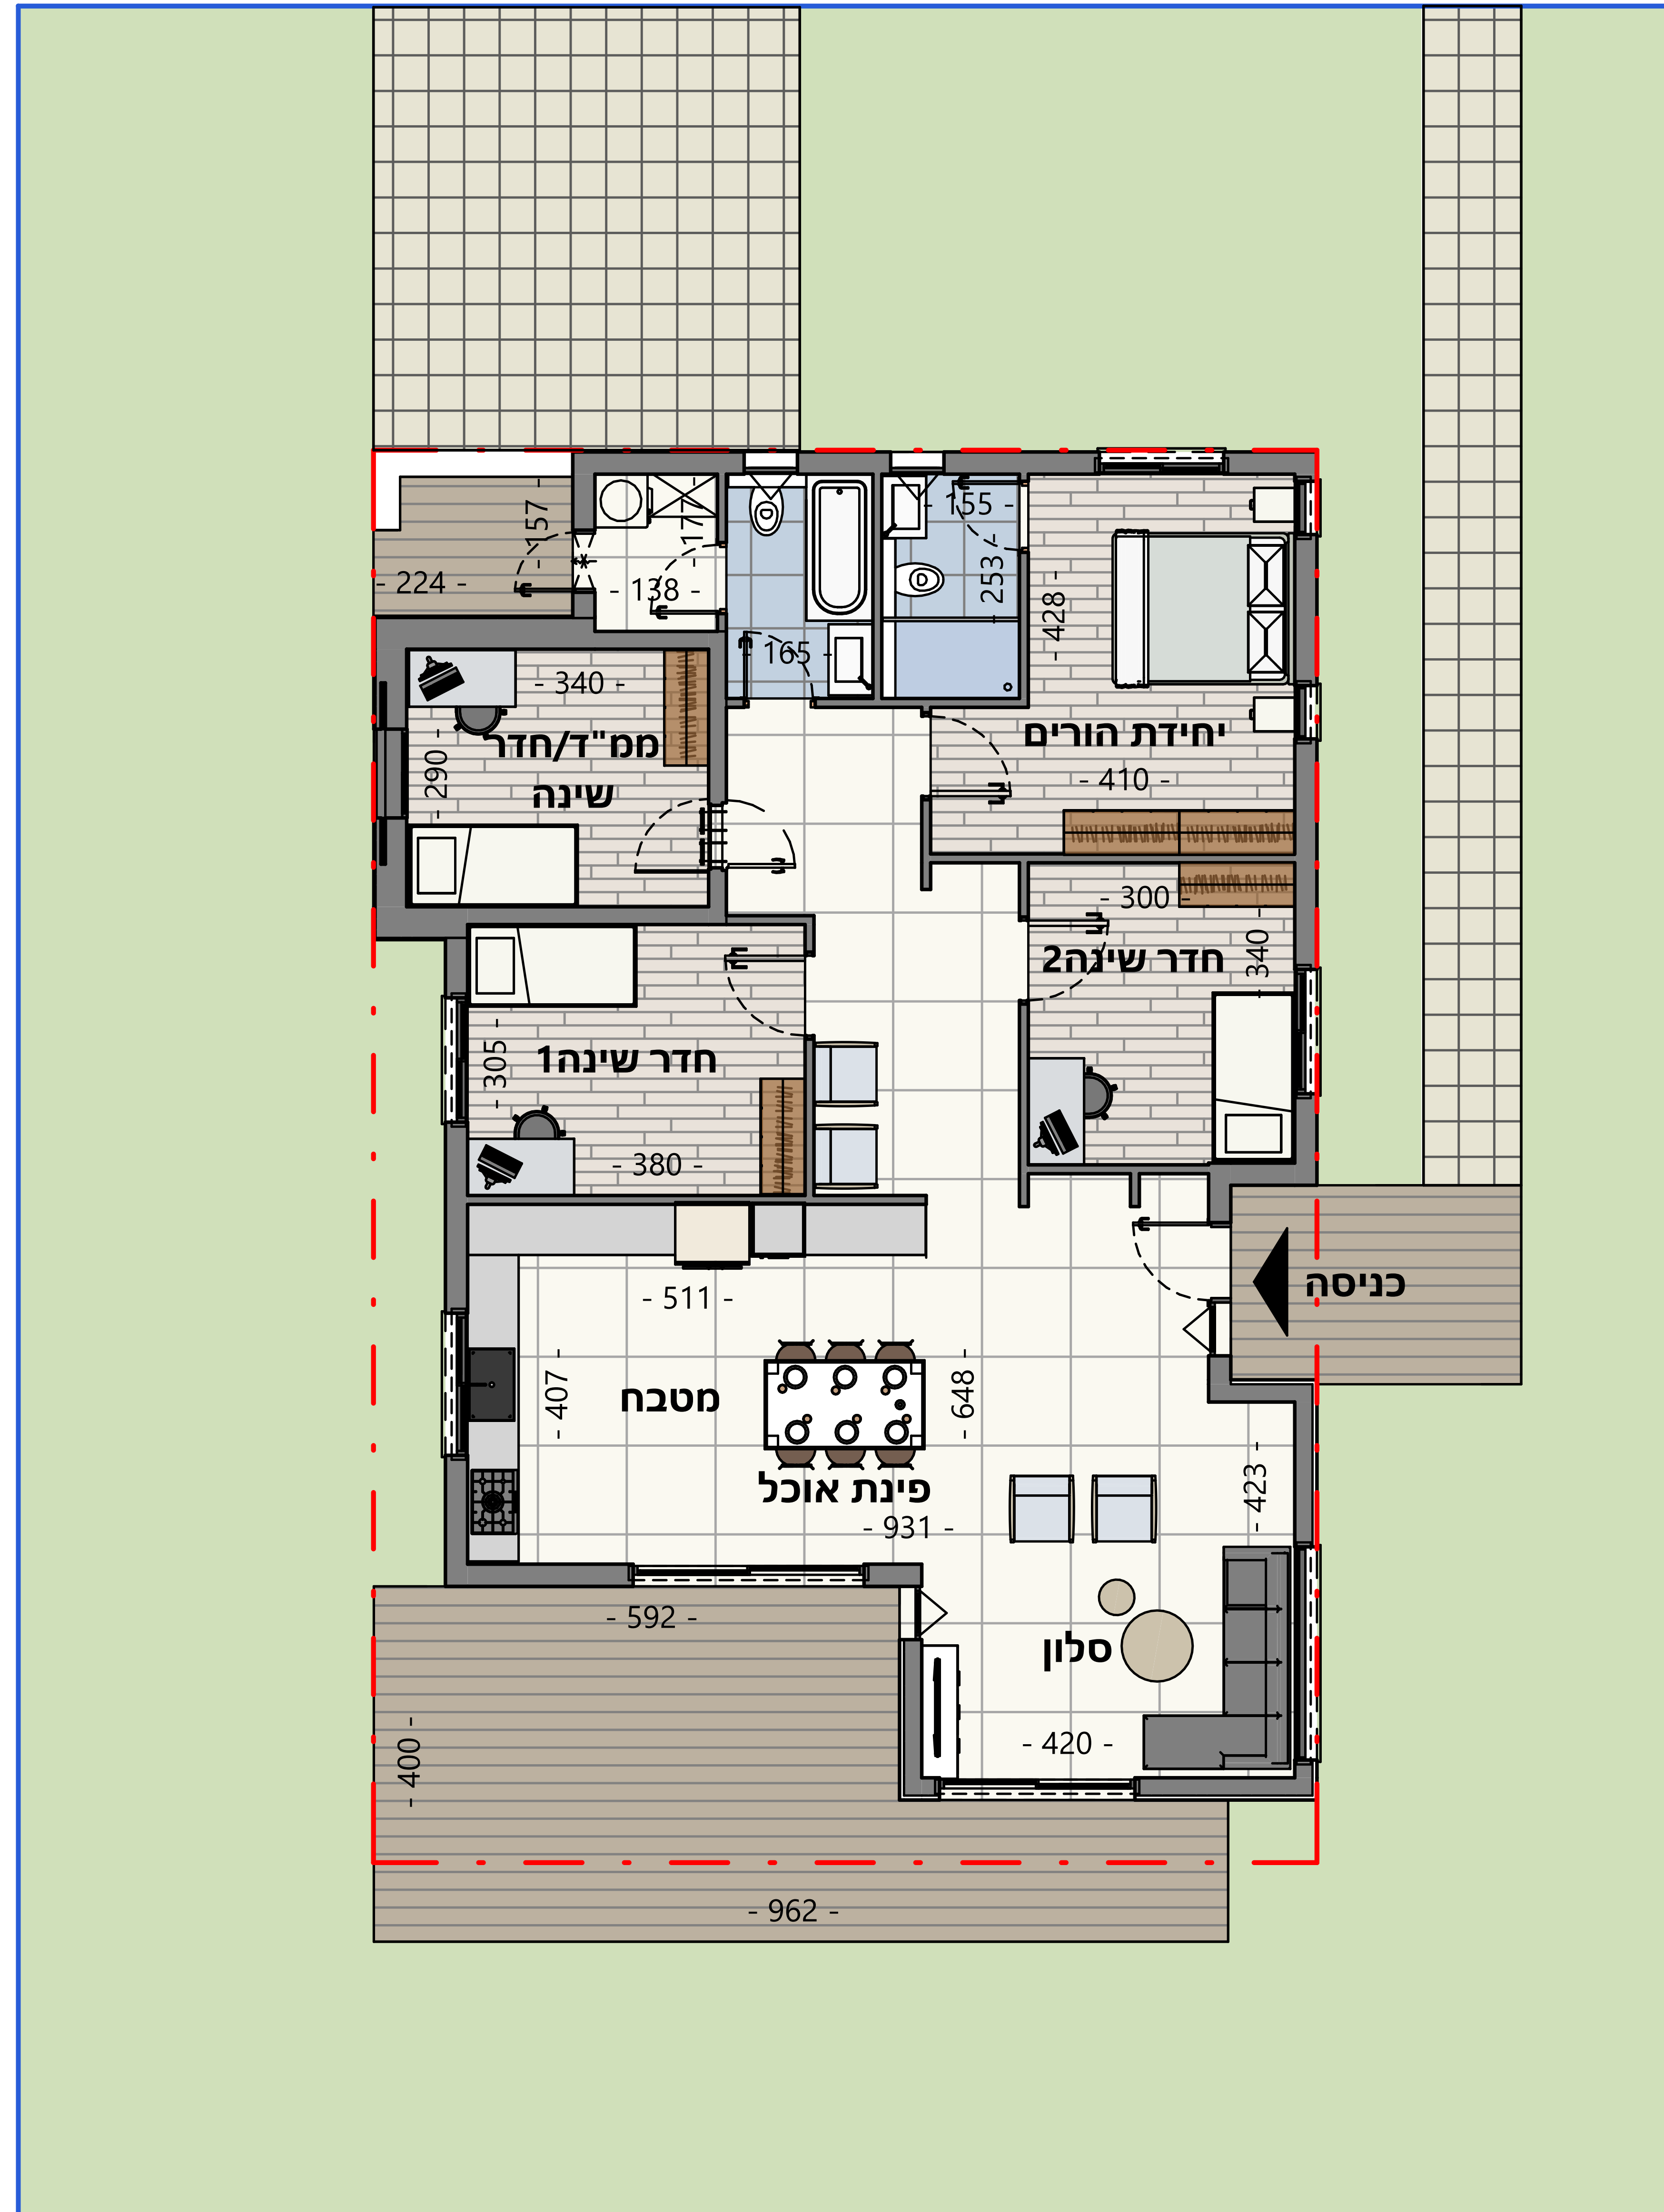

מיזם

נאות תבור

דגם ברק

דירת 5 חדרים
שטח חצר: 250 מ"ר
קומת קרקע: 133 מ"ר
סה"כ שטח הדירה: 133 מ"ר

קומת קרקע

מיזם

נאות תבור

דגם זבורה

דו משפחתי דירת 7 חדרים
שטח חצר: 100 מ"ר
קומת קרקע: 119 מ"ר
סה"כ שטח הדירה: 184\155 מ"ר

קומת קרקע

מיזם

נאות תבור

דגם זבורה

קומת א

חלופה א
 זו משפחתי דירת 5 חדרים
 שטח חצר: 100 מ"ר
 קומה א: 38 מ"ר
 סה"כ שטח הדירה: 155 מ"ר

חלופה ב
 זו משפחתי דירת 7 חדרים
 שטח חצר: 100 מ"ר
 קומה א: 65 מ"ר
 סה"כ שטח הדירה: 184 מ"ר

מיזם נאות תבור

דגם יעל

דו משפחתי דירת 4 חדרים
שטח חצר: **87 מ"ר**
קומת קרקע: **129 מ"ר**
סה"כ שטח הדירה: **129 מ"ר**

קומת קרקע

מיזם

נאות תבור

דגם לפיזות

דו משפחתי דירת 4 חדרים
שטח חצר: 117 מ"ר
קומת קרקע: 110 מ"ר
סה"כ שטח הדירה: 110 מ"ר

קומת קרקע