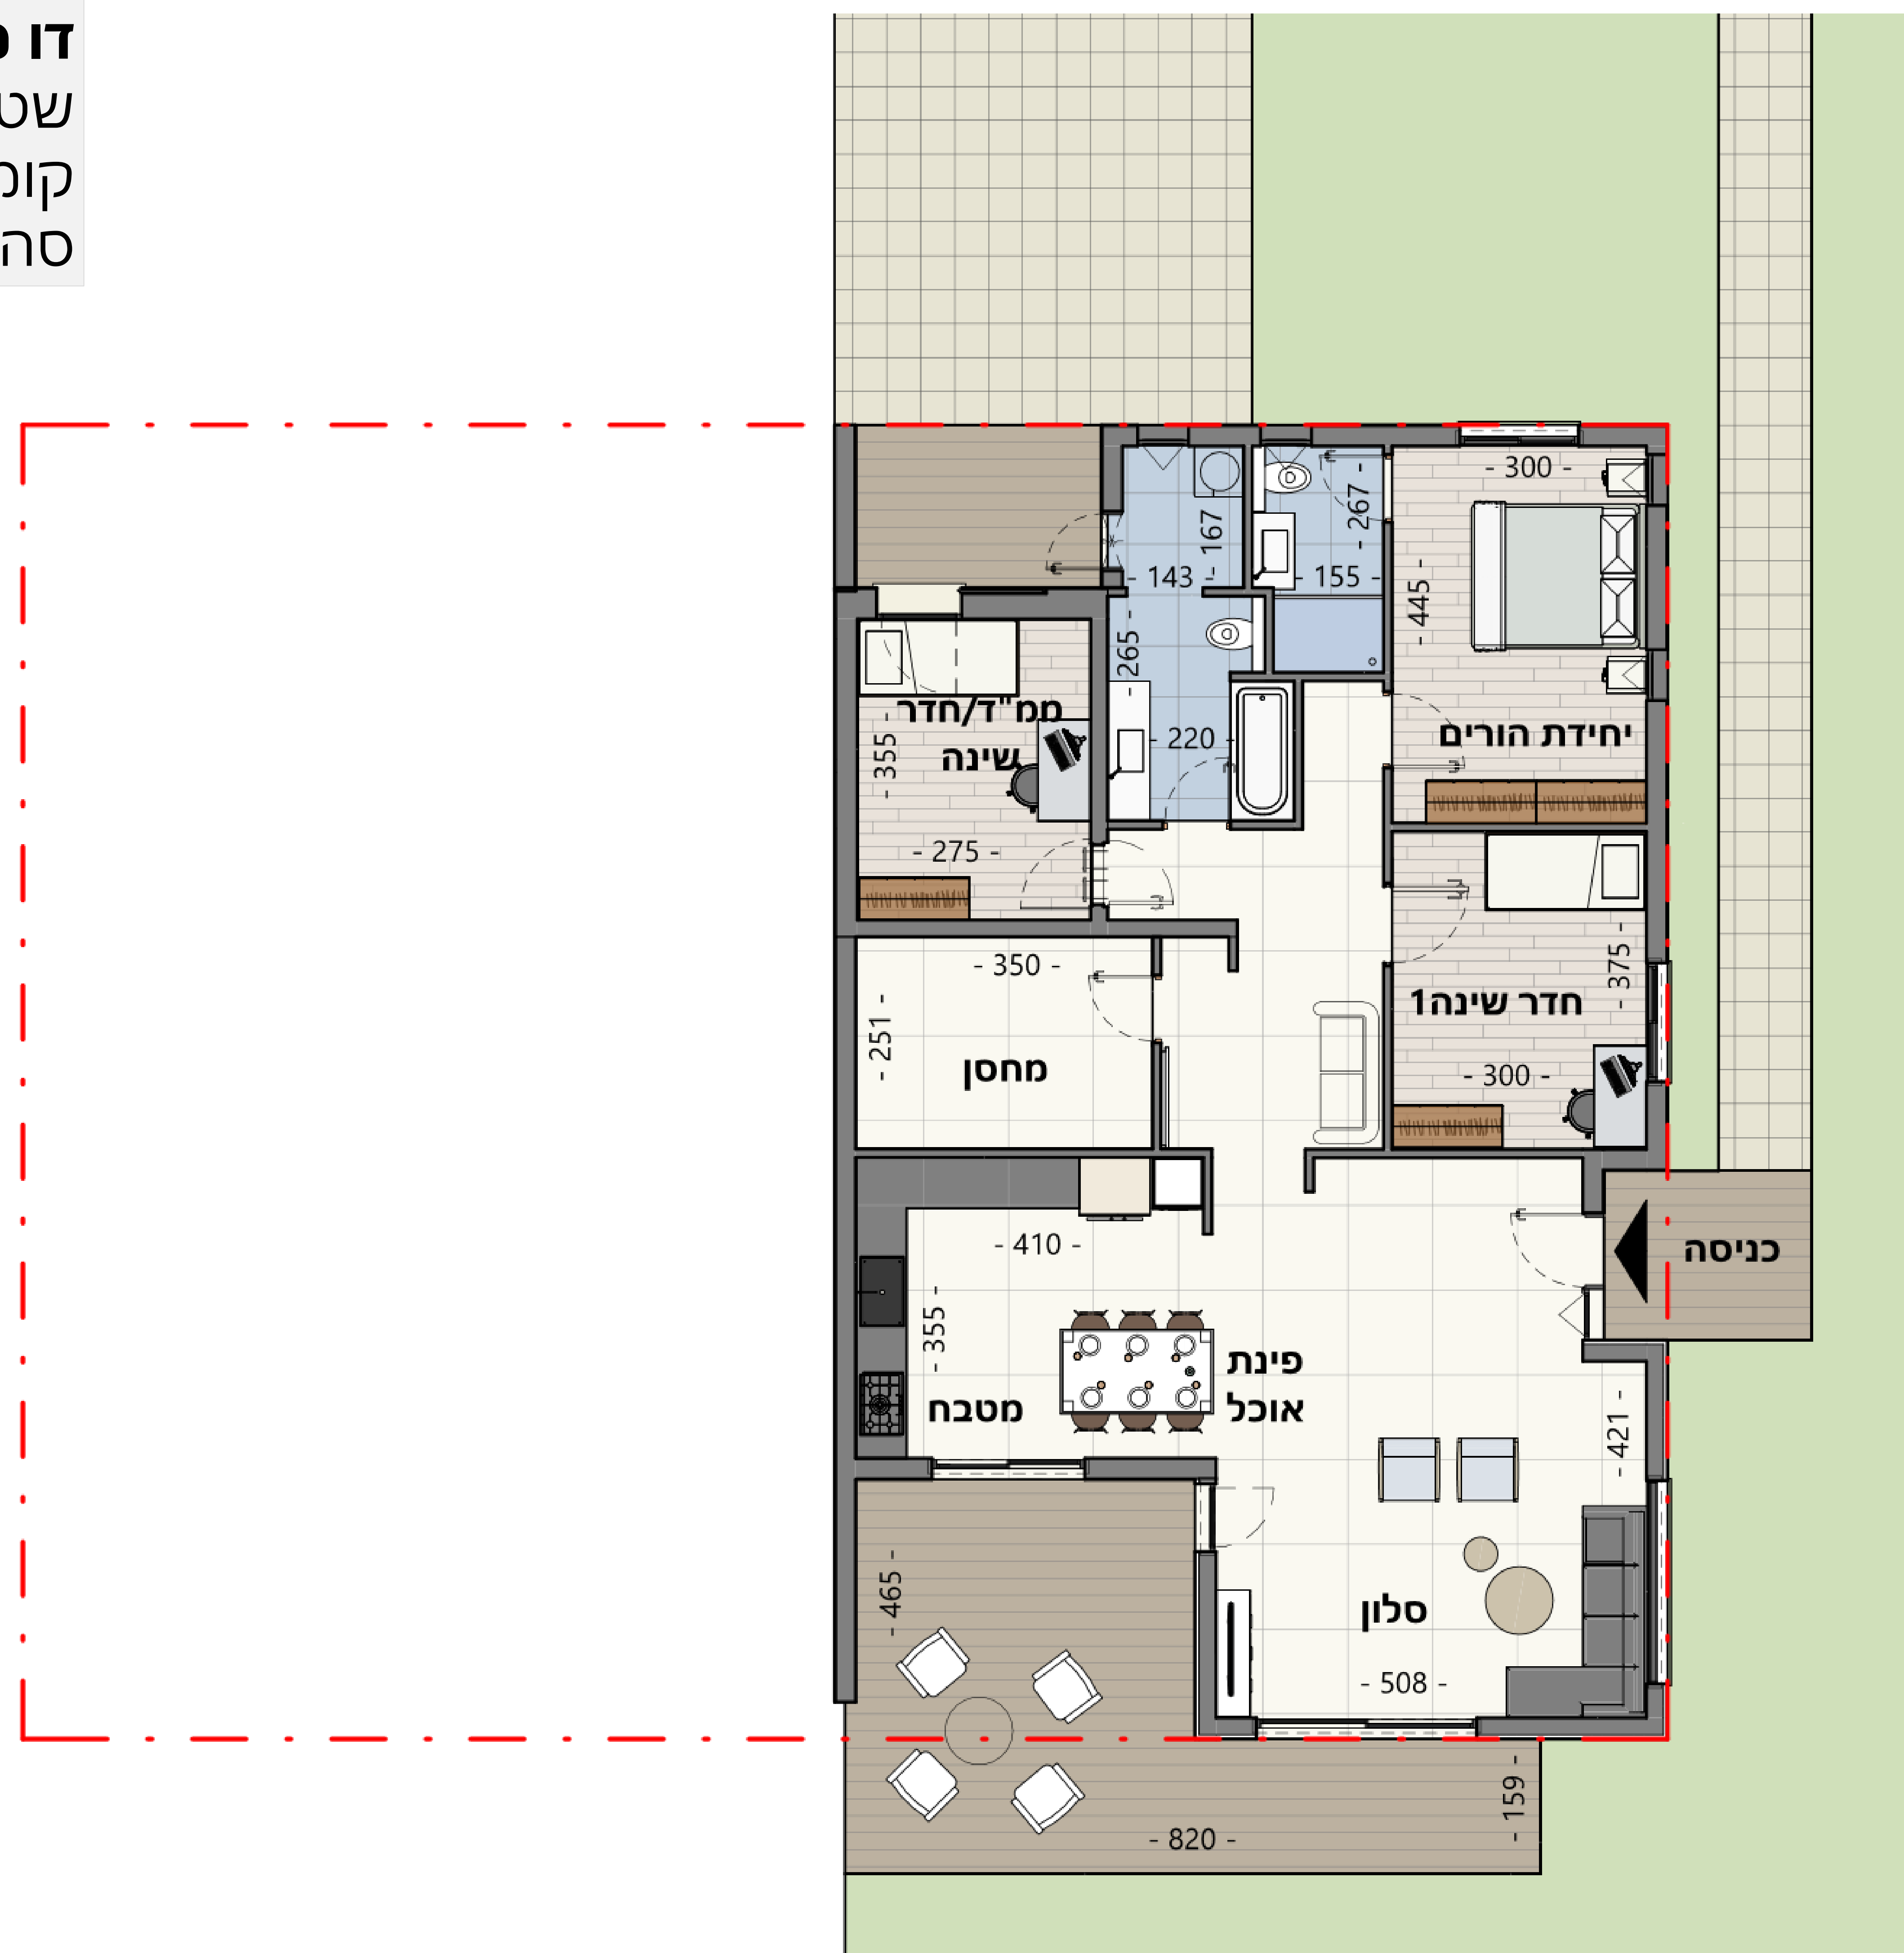

מיזם

נאות תבור

דגם ברק

דירת 5 חדרים
שטח חצר: 250 מ"ר
קומת קרקע: 133 מ"ר
סה"כ שטח הדירה: 133 מ"ר

קומת קרקע

מיזם

נאות תבור

דגם זבורה

דו משפחתי דירת 7 חדרים
שטח חצר: 100 מ"ר
קומת קרקע: 119 מ"ר
סה"כ שטח הדירה: 184\155 מ"ר

קומת קרקע

מיזם

נאות תבור

דגם זבורה

קומת א

חלופה א
 זו משפחתי דירת 5 חדרים
 שטח חצר: 100 מ"ר
 קומה א: 38 מ"ר
 סה"כ שטח הדירה: 155 מ"ר

חלופה ב
 זו משפחתי דירת 7 חדרים
 שטח חצר: 100 מ"ר
 קומה א: 65 מ"ר
 סה"כ שטח הדירה: 184 מ"ר

מיזם נאות תבור

דגם יעל

דו משפחתי דירת 4 חדרים
שטח חצר: **87 מ"ר**
קומת קרקע: **129 מ"ר**
סה"כ שטח הדירה: **129 מ"ר**

קומת קרקע

מיזם

נאות תבור

דגם לפיזות

דו משפחתי דירת 4 חדרים
שטח חצר: 117 מ"ר
קומת קרקע: 110 מ"ר
סה"כ שטח הדירה: 110 מ"ר

קומת קרקע