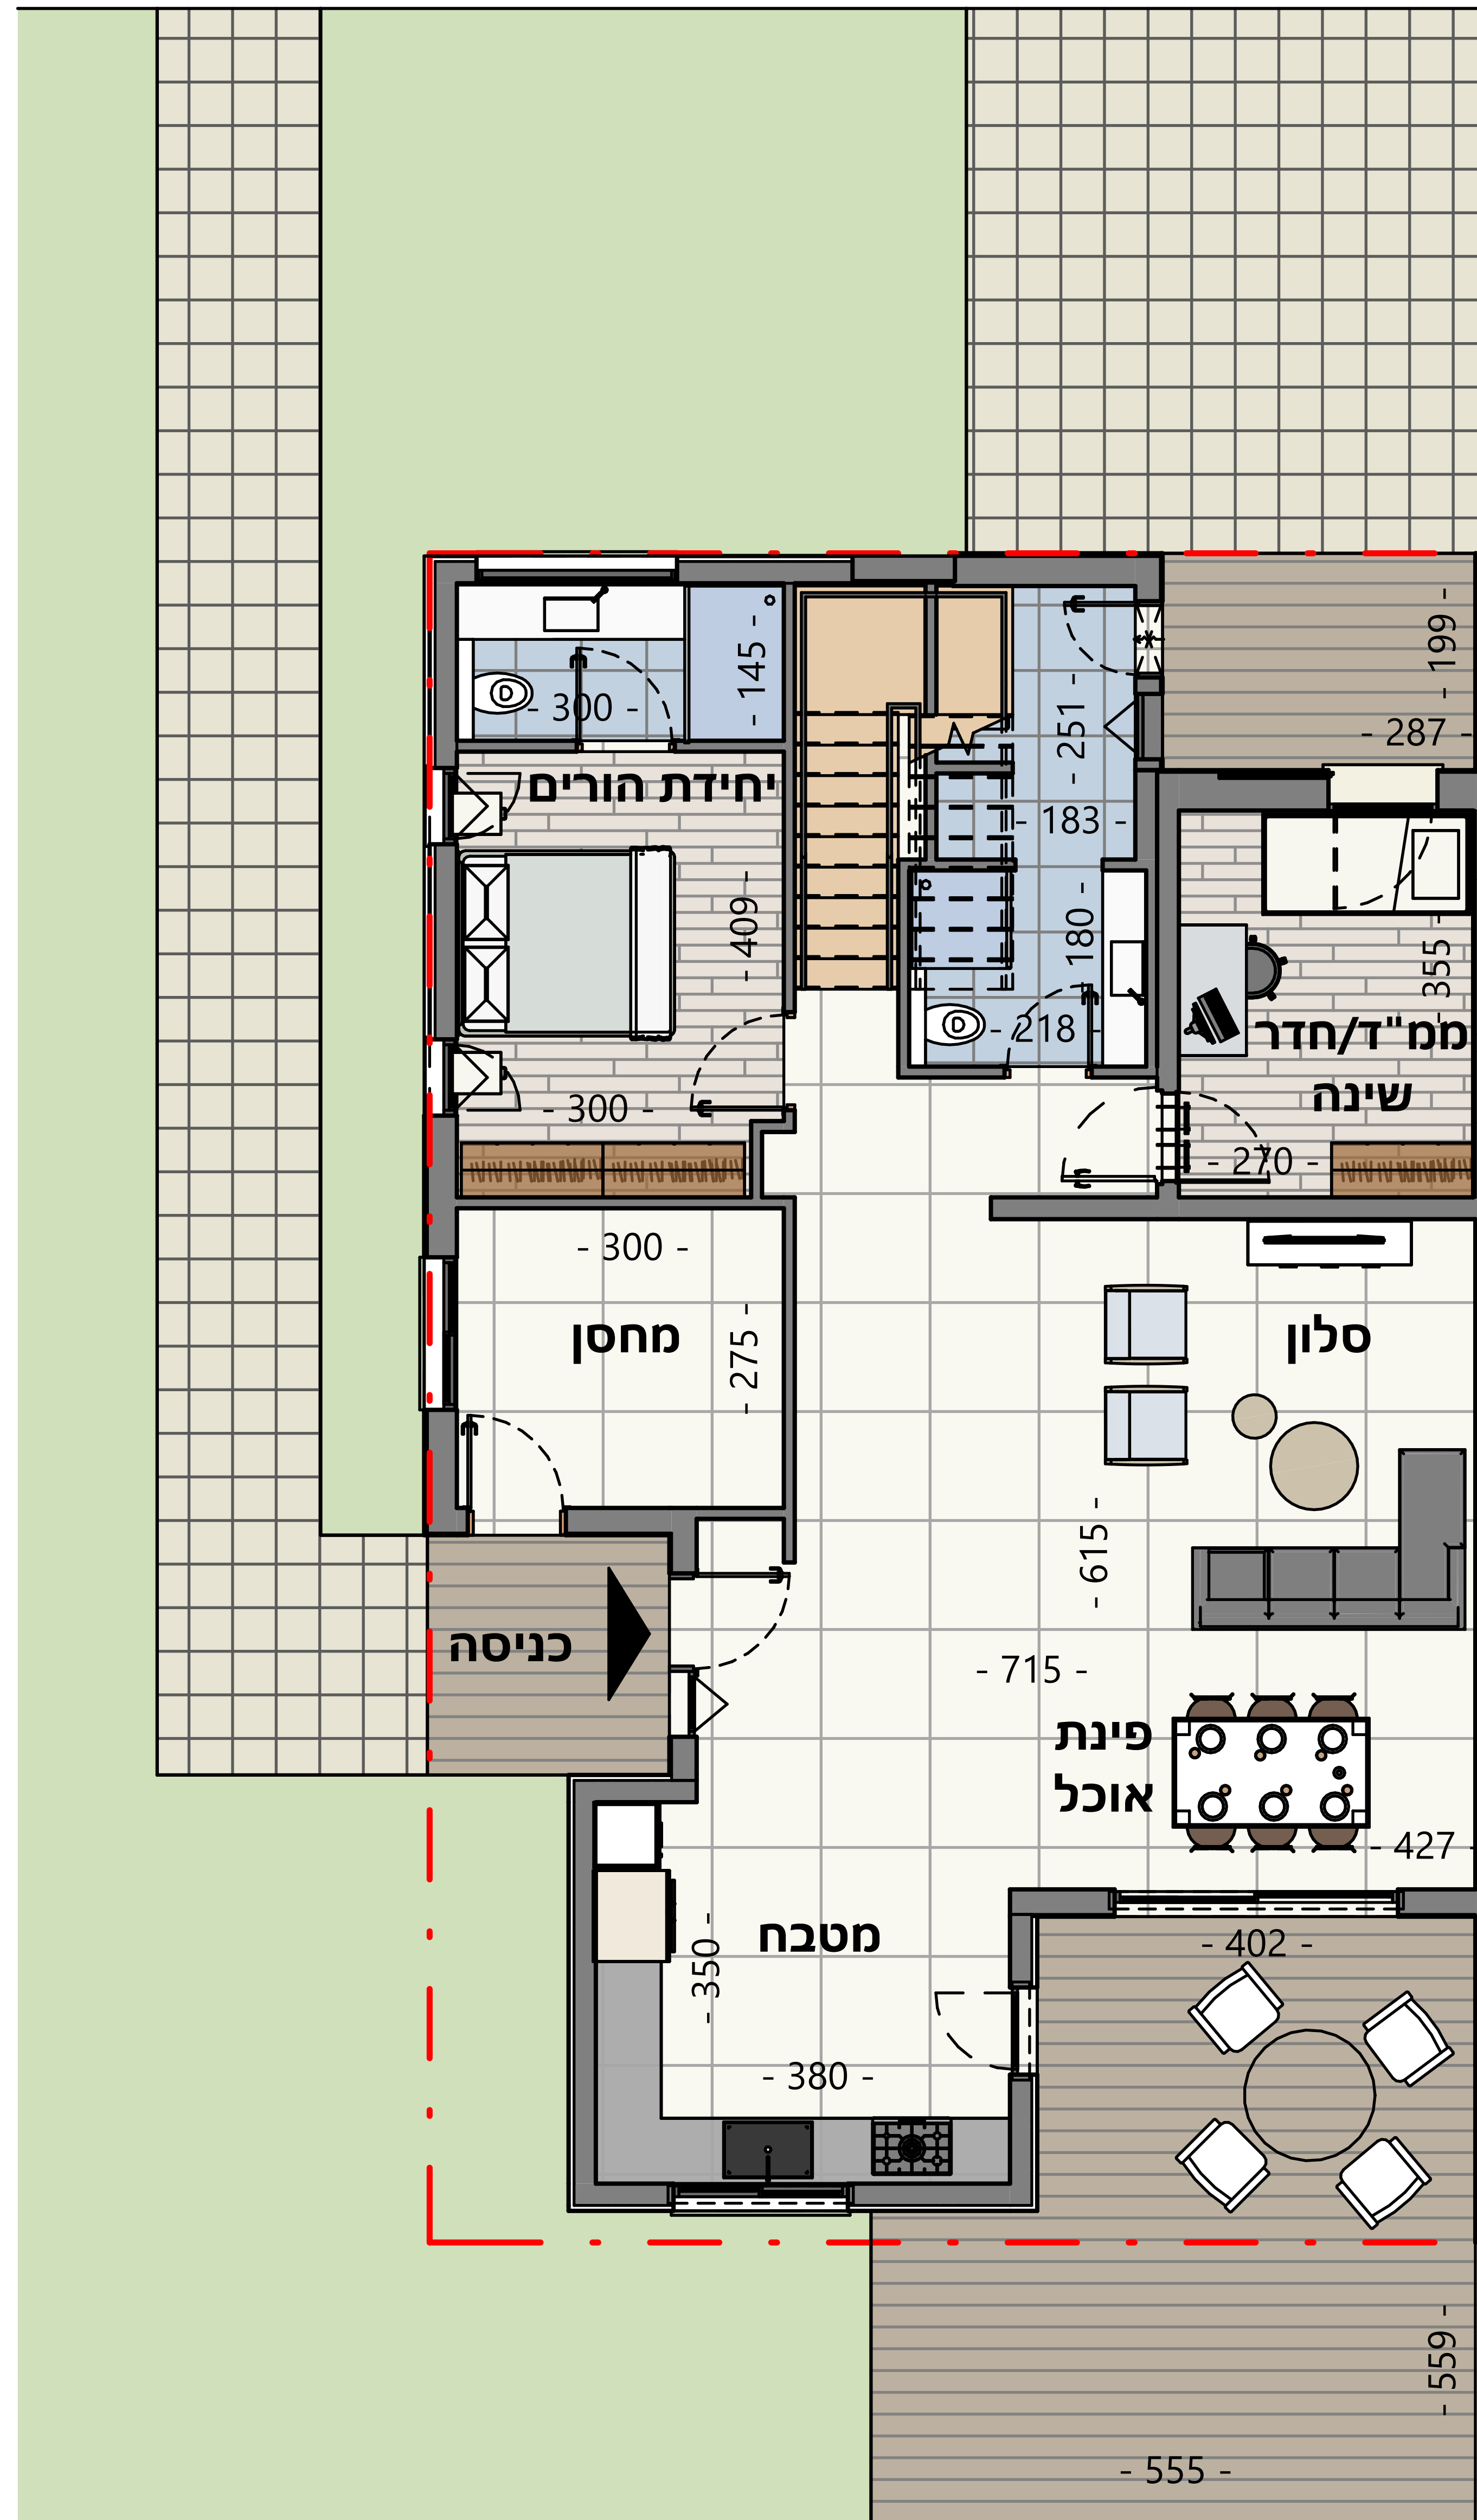

מיזם

נאות תבור

דגם ברק

דירת 5 חדרים
שטח חצר: 250 מ"ר
קומת קרקע: 133 מ"ר
סה"כ שטח הדירה: 133 מ"ר

קומת קרקע

מיזם

נאות תבור

דגם זבורה

דו משפחתי דירת 7 חדרים
שטח חצר: 100 מ"ר
קומת קרקע: 119 מ"ר
סה"כ שטח הדירה: 184\155 מ"ר

קומת קרקע

מיזם

נאות תבור

דגם זבורה

קומת א

חלופה א
 זו משפחתי דירת 5 חדרים
 שטח חצר: 100 מ"ר
 קומה א: 38 מ"ר
 סה"כ שטח הדירה: 155 מ"ר

חלופה ב
 זו משפחתי דירת 7 חדרים
 שטח חצר: 100 מ"ר
 קומה א: 65 מ"ר
 סה"כ שטח הדירה: 184 מ"ר

מיזם נאות תבור

דגם יעל

דו משפחתי דירת 4 חדרים
שטח חצר: **87 מ"ר**
קומת קרקע: **129 מ"ר**
סה"כ שטח הדירה: **129 מ"ר**

קומת קרקע

מיזם

נאות תבור

דגם לפיזות

דו משפחתי דירת 4 חדרים
שטח חצר: 117 מ"ר
קומת קרקע: 110 מ"ר
סה"כ שטח הדירה: 110 מ"ר

קומת קרקע