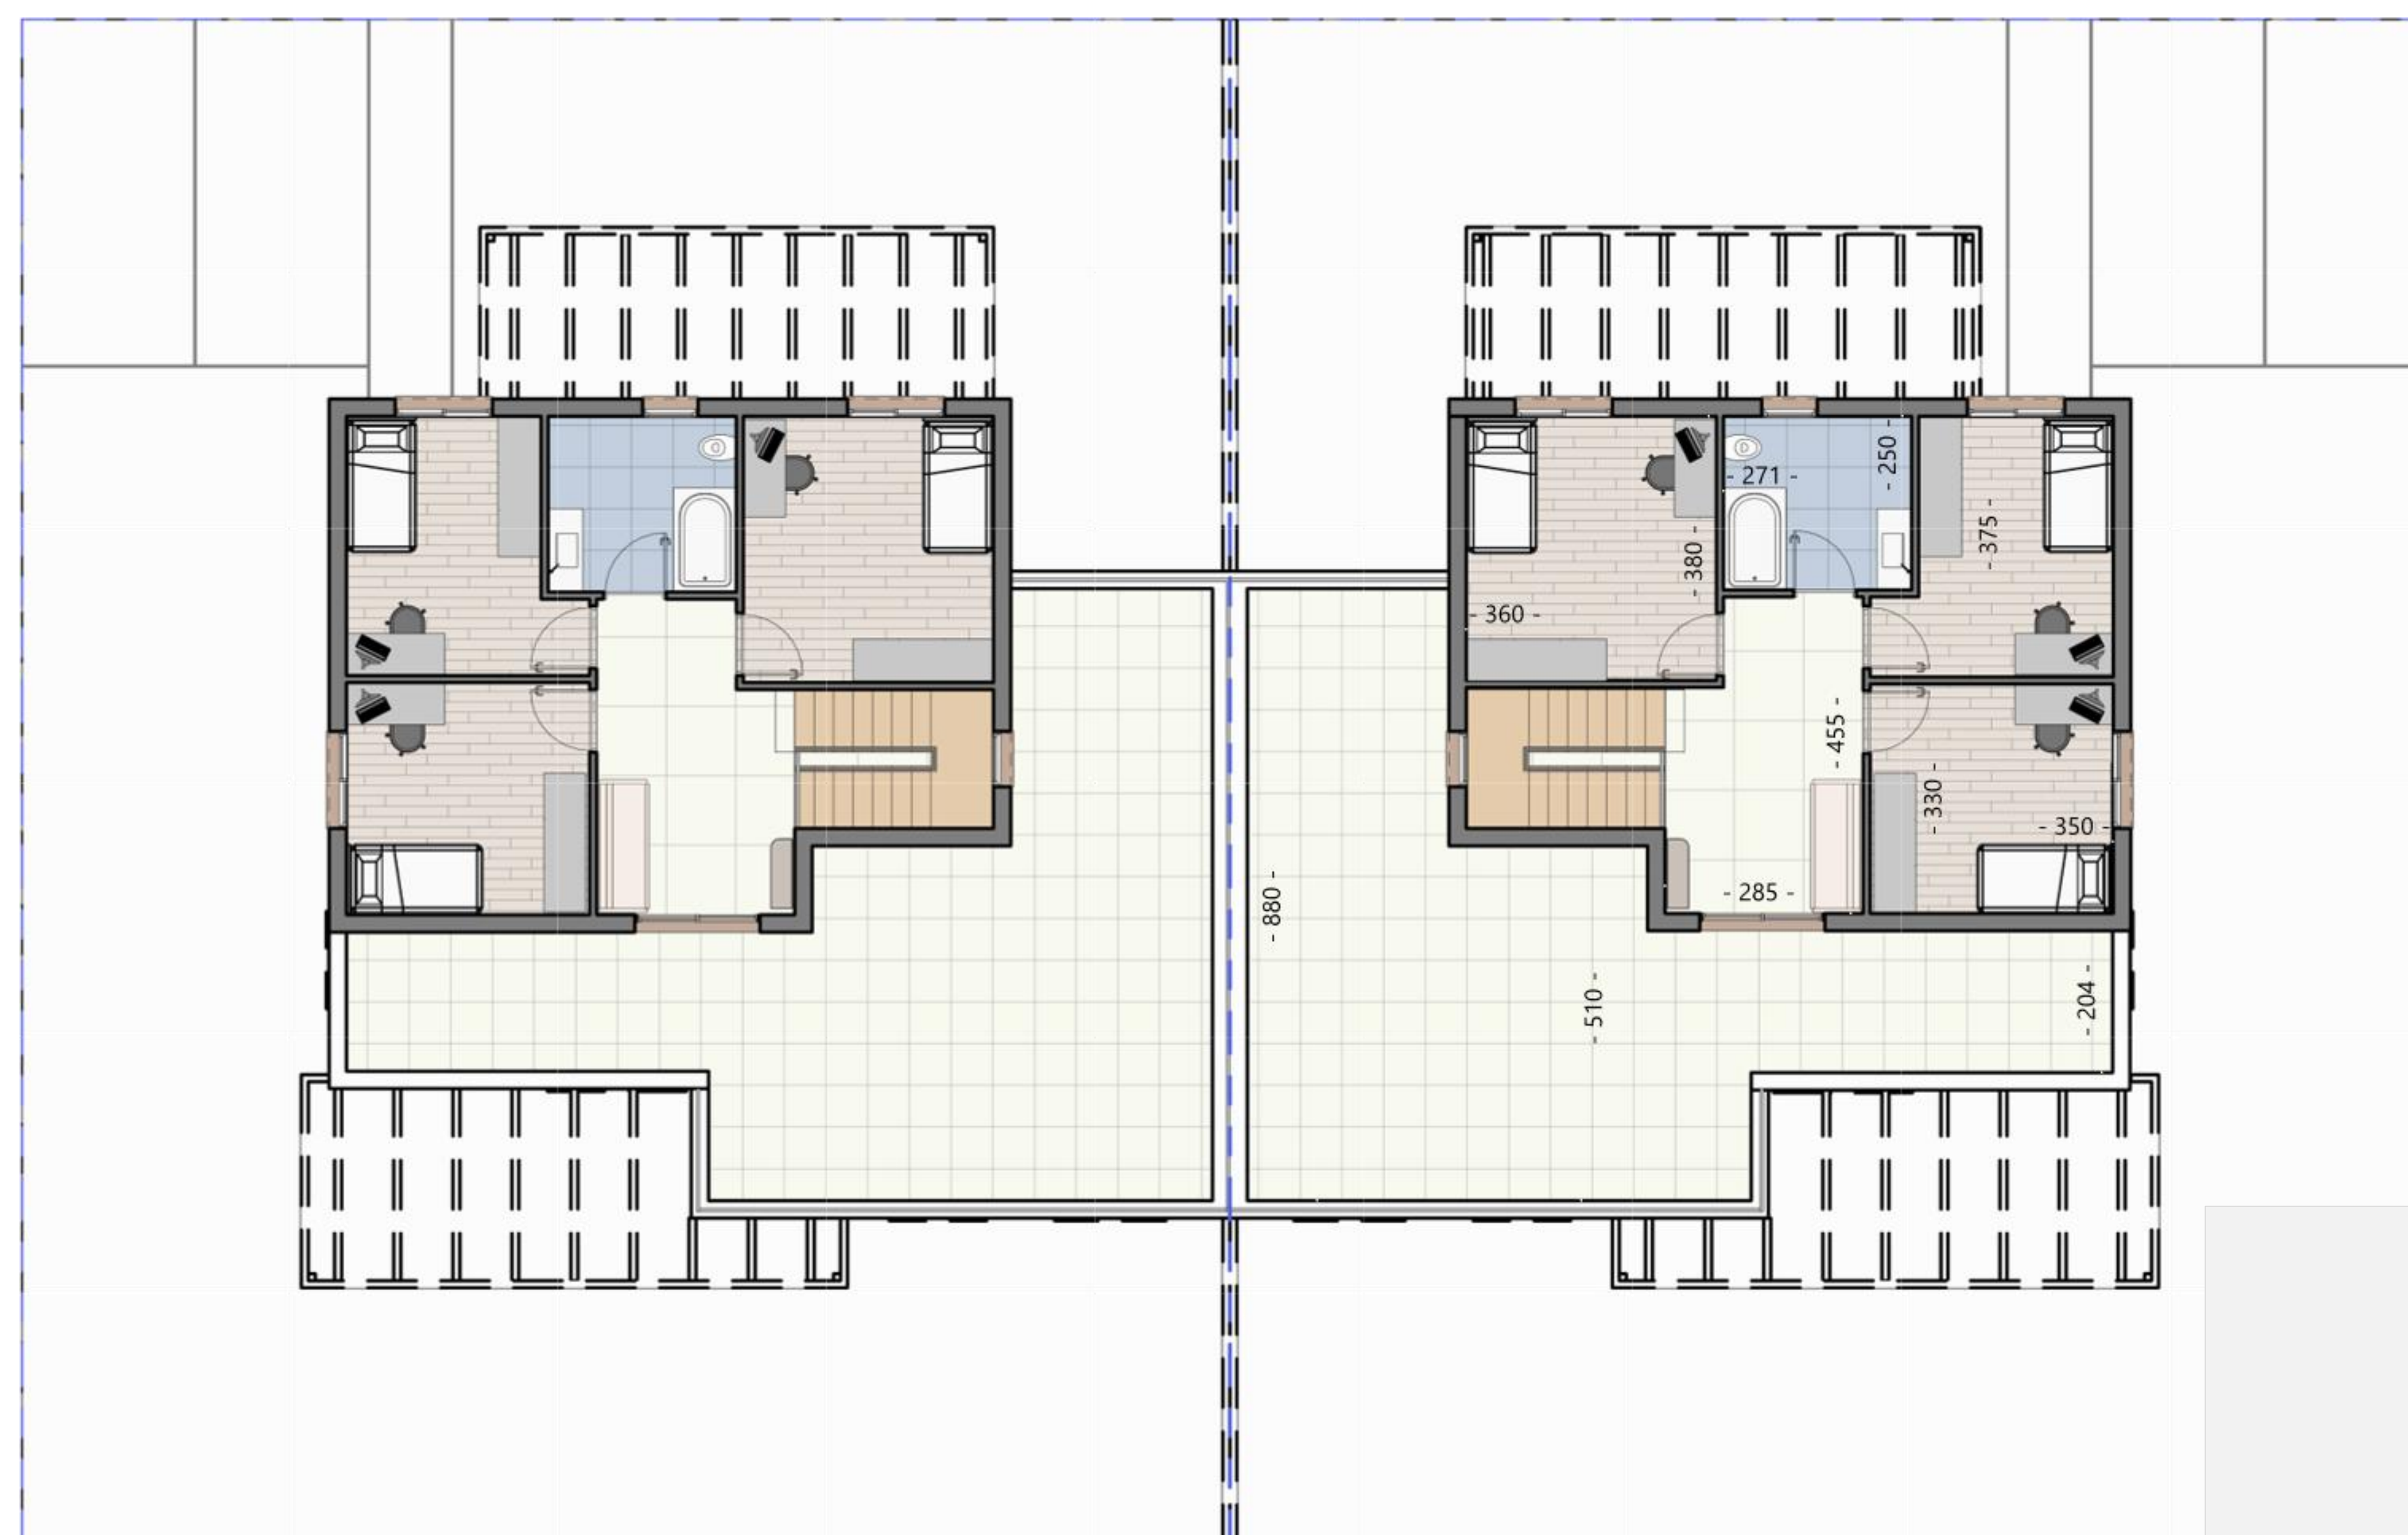

**מיזם  
נתיבות  
דגם נגה**

**דירת 4 חדרים**  
שטח חצר: **194 מ"ר**  
סה"כ שטח הדירה: **121 מ"ר**

**קומת קרקע**

**אפשרות לקומה א**

**דירת 3+4 חדרים**  
שטח חצר: **194 מ"ר**  
קומת קרקע: **121 מ"ר**  
קומה א: **72 מ"ר**  
סה"כ שטח הדירה: **193 מ"ר**

**מיזם  
נתיבות  
דגם קרן**

**דירת 5 חדרים**  
שטח חצר: **213 מ"ר**  
קומת קרקע: **102 מ"ר**  
קומה א': **53 מ"ר**  
סה"כ שטח הדירה: **155 מ"ר**

**קומת קרקע**

**קומה א**

**מיזם**  
**נתיבות**  
**דגם זהר**

**קומת קרקע**

**דירת 5 חדרים**  
**שטח חצר: 171 מ"ר**  
**סה"כ שטח הדירה: 144 מ"ר**