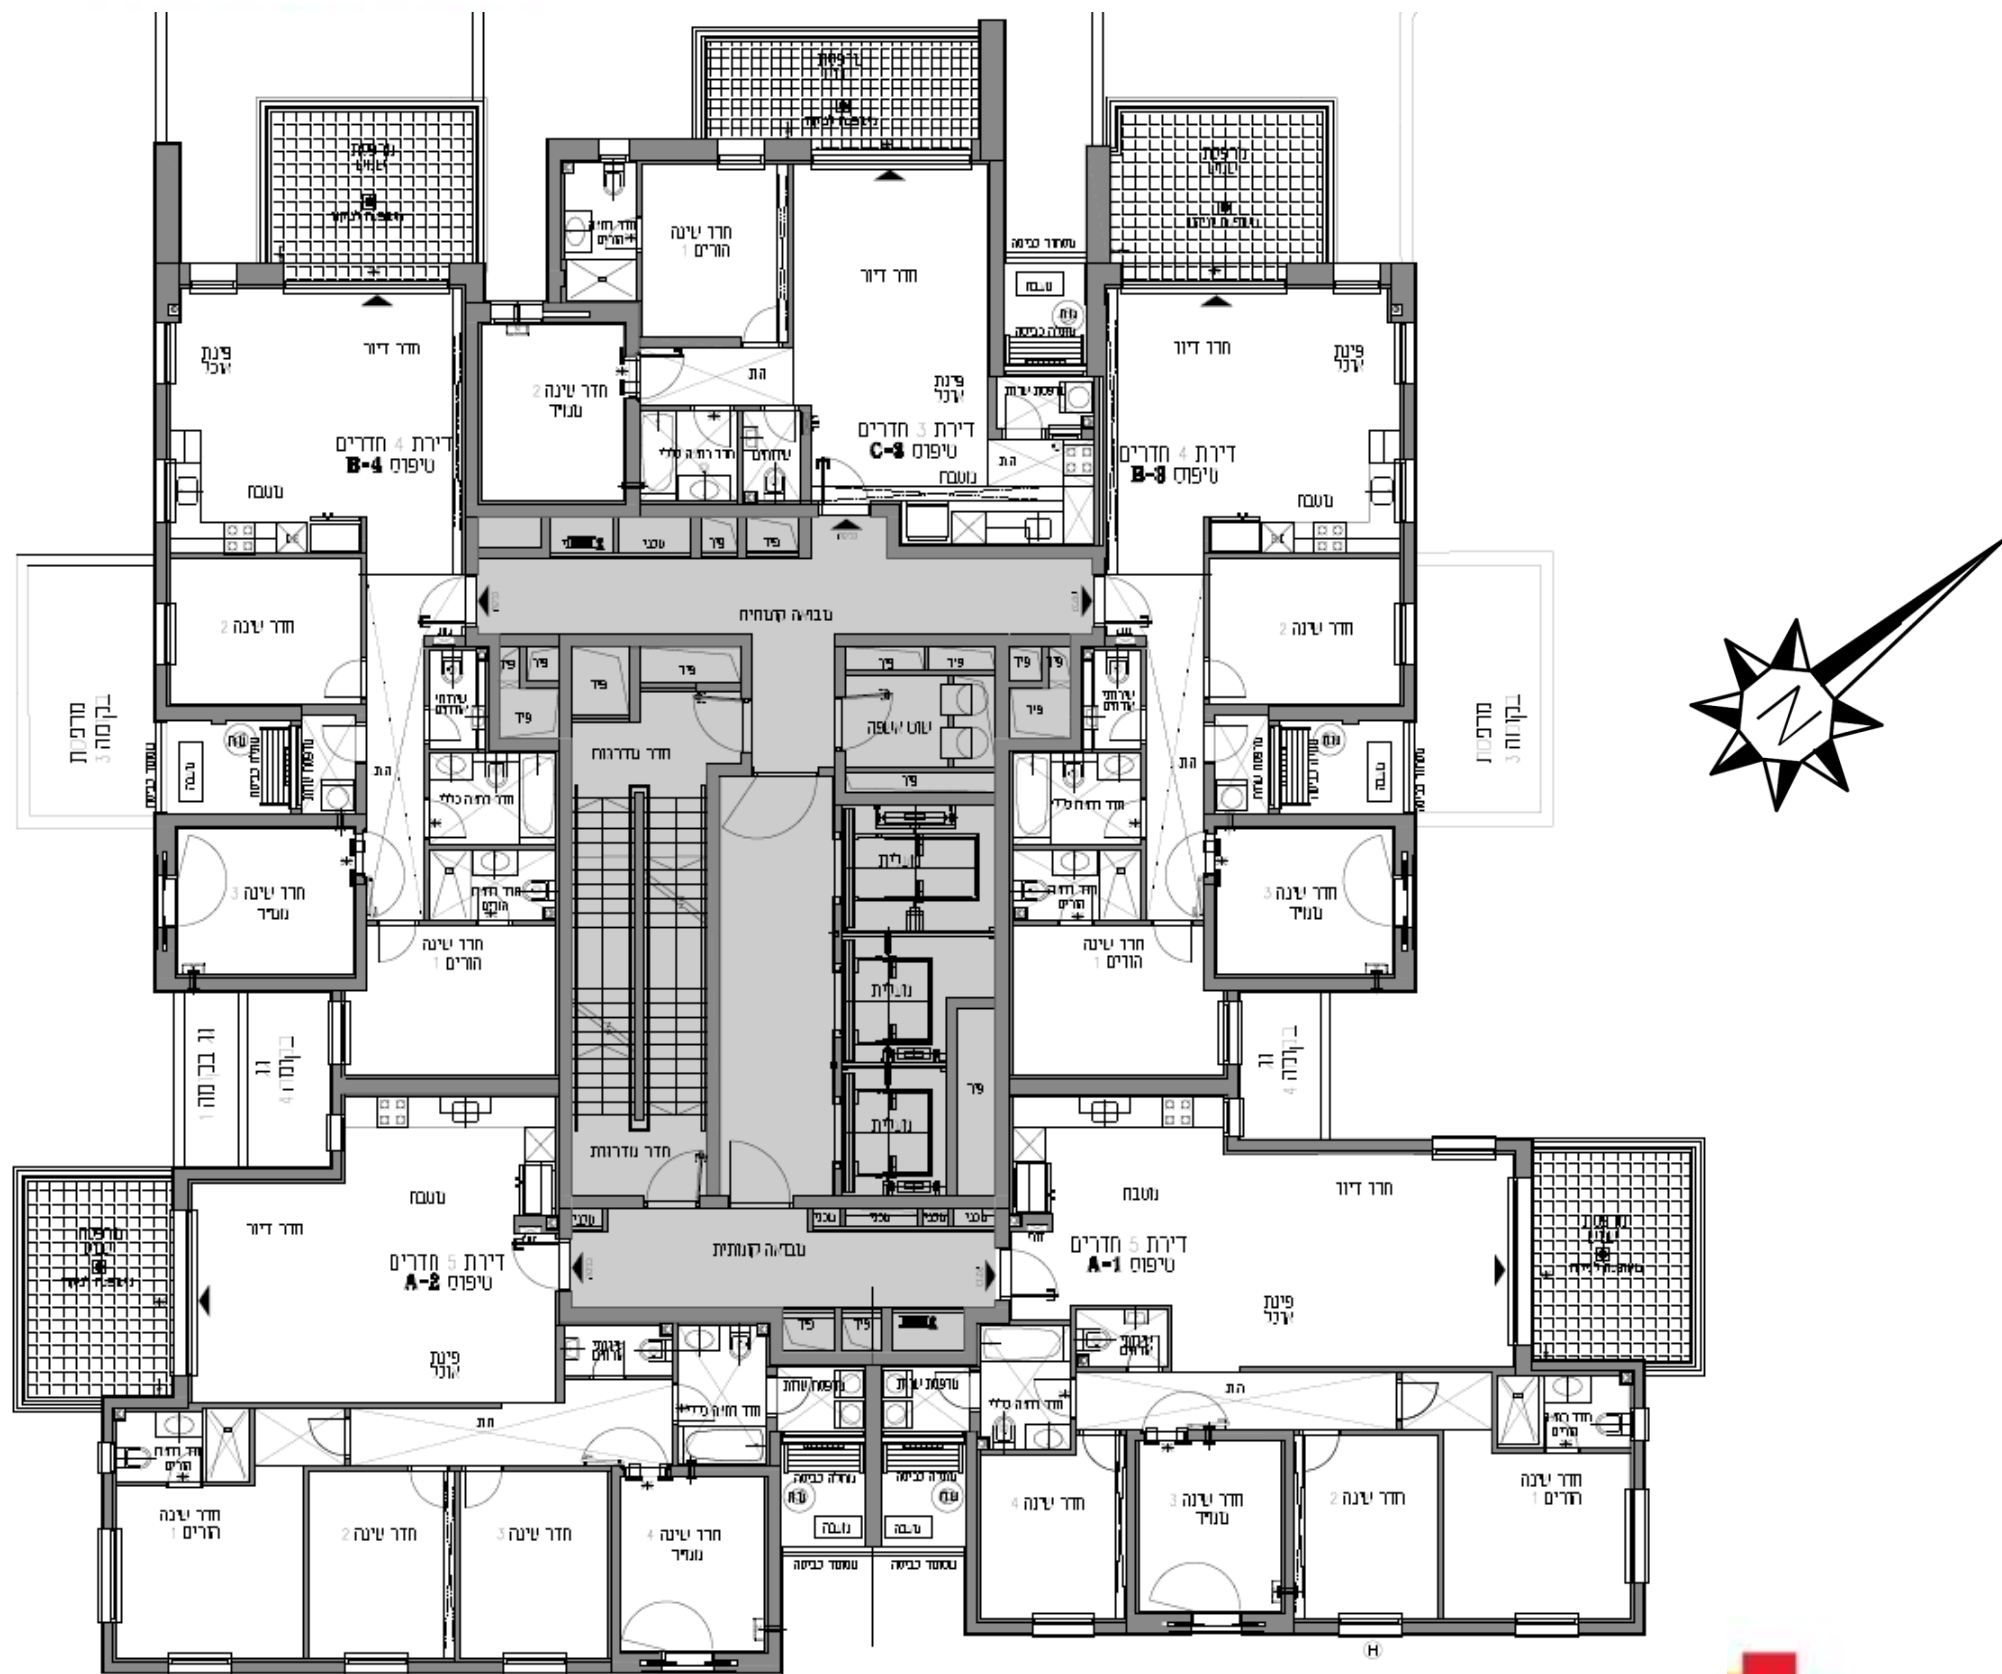

# קומה טיפוסית

טיפוס	קומות	כיוון	חדרים	שטח (מ"ר)	שטח מרפסת (מ"ר)
3-B	5-14	צפון מזרח	4	94	14
4-B	5-13	צפון מערב	4	94	14
1-A	5-13	דרום מזרח	5	122	14
4-C	5-13	צפון	3	77	12
2-A	5-13	דרום מערב	5	121	13

\*התוכניות המוצגות הנן ראשוניות בלבד ועשויות להשתנות בעתיד תוך כדי תהליכי הבנייה

# דירת 5 חדרים- דרום מזרח

שטח מרפסת (מ"ר)	שטח (מ"ר)	חדרים	כיוון	קומות	טיפוס
14	122	5	דרום מזרח	1-13	1-A

\*התוכניות המוצגות הנן ראשוניות בלבד ועשויות להשתנות בעתיד תוך כדי תהליכי הבנייה בהתאם לאילוצים תכנוניים, דרישות הרשויות המוסמכות וכו'.

# דירת 5 חדרים- דרום מערב

טיפוס	קומות	כיוון	חדרים	שטח (מ"ר)	שטח מרפסת (מ"ר)
2-A	1-13	דרום מערב	5	121	13

\*התוכניות המוצגות הן ראשוניות בלבד ועשויות להשתנות בעתיד תוך כדי תהליכי הבנייה בהתאם לאילוצים תכנוניים, דרישות הרשויות המוסמכות וכו'.