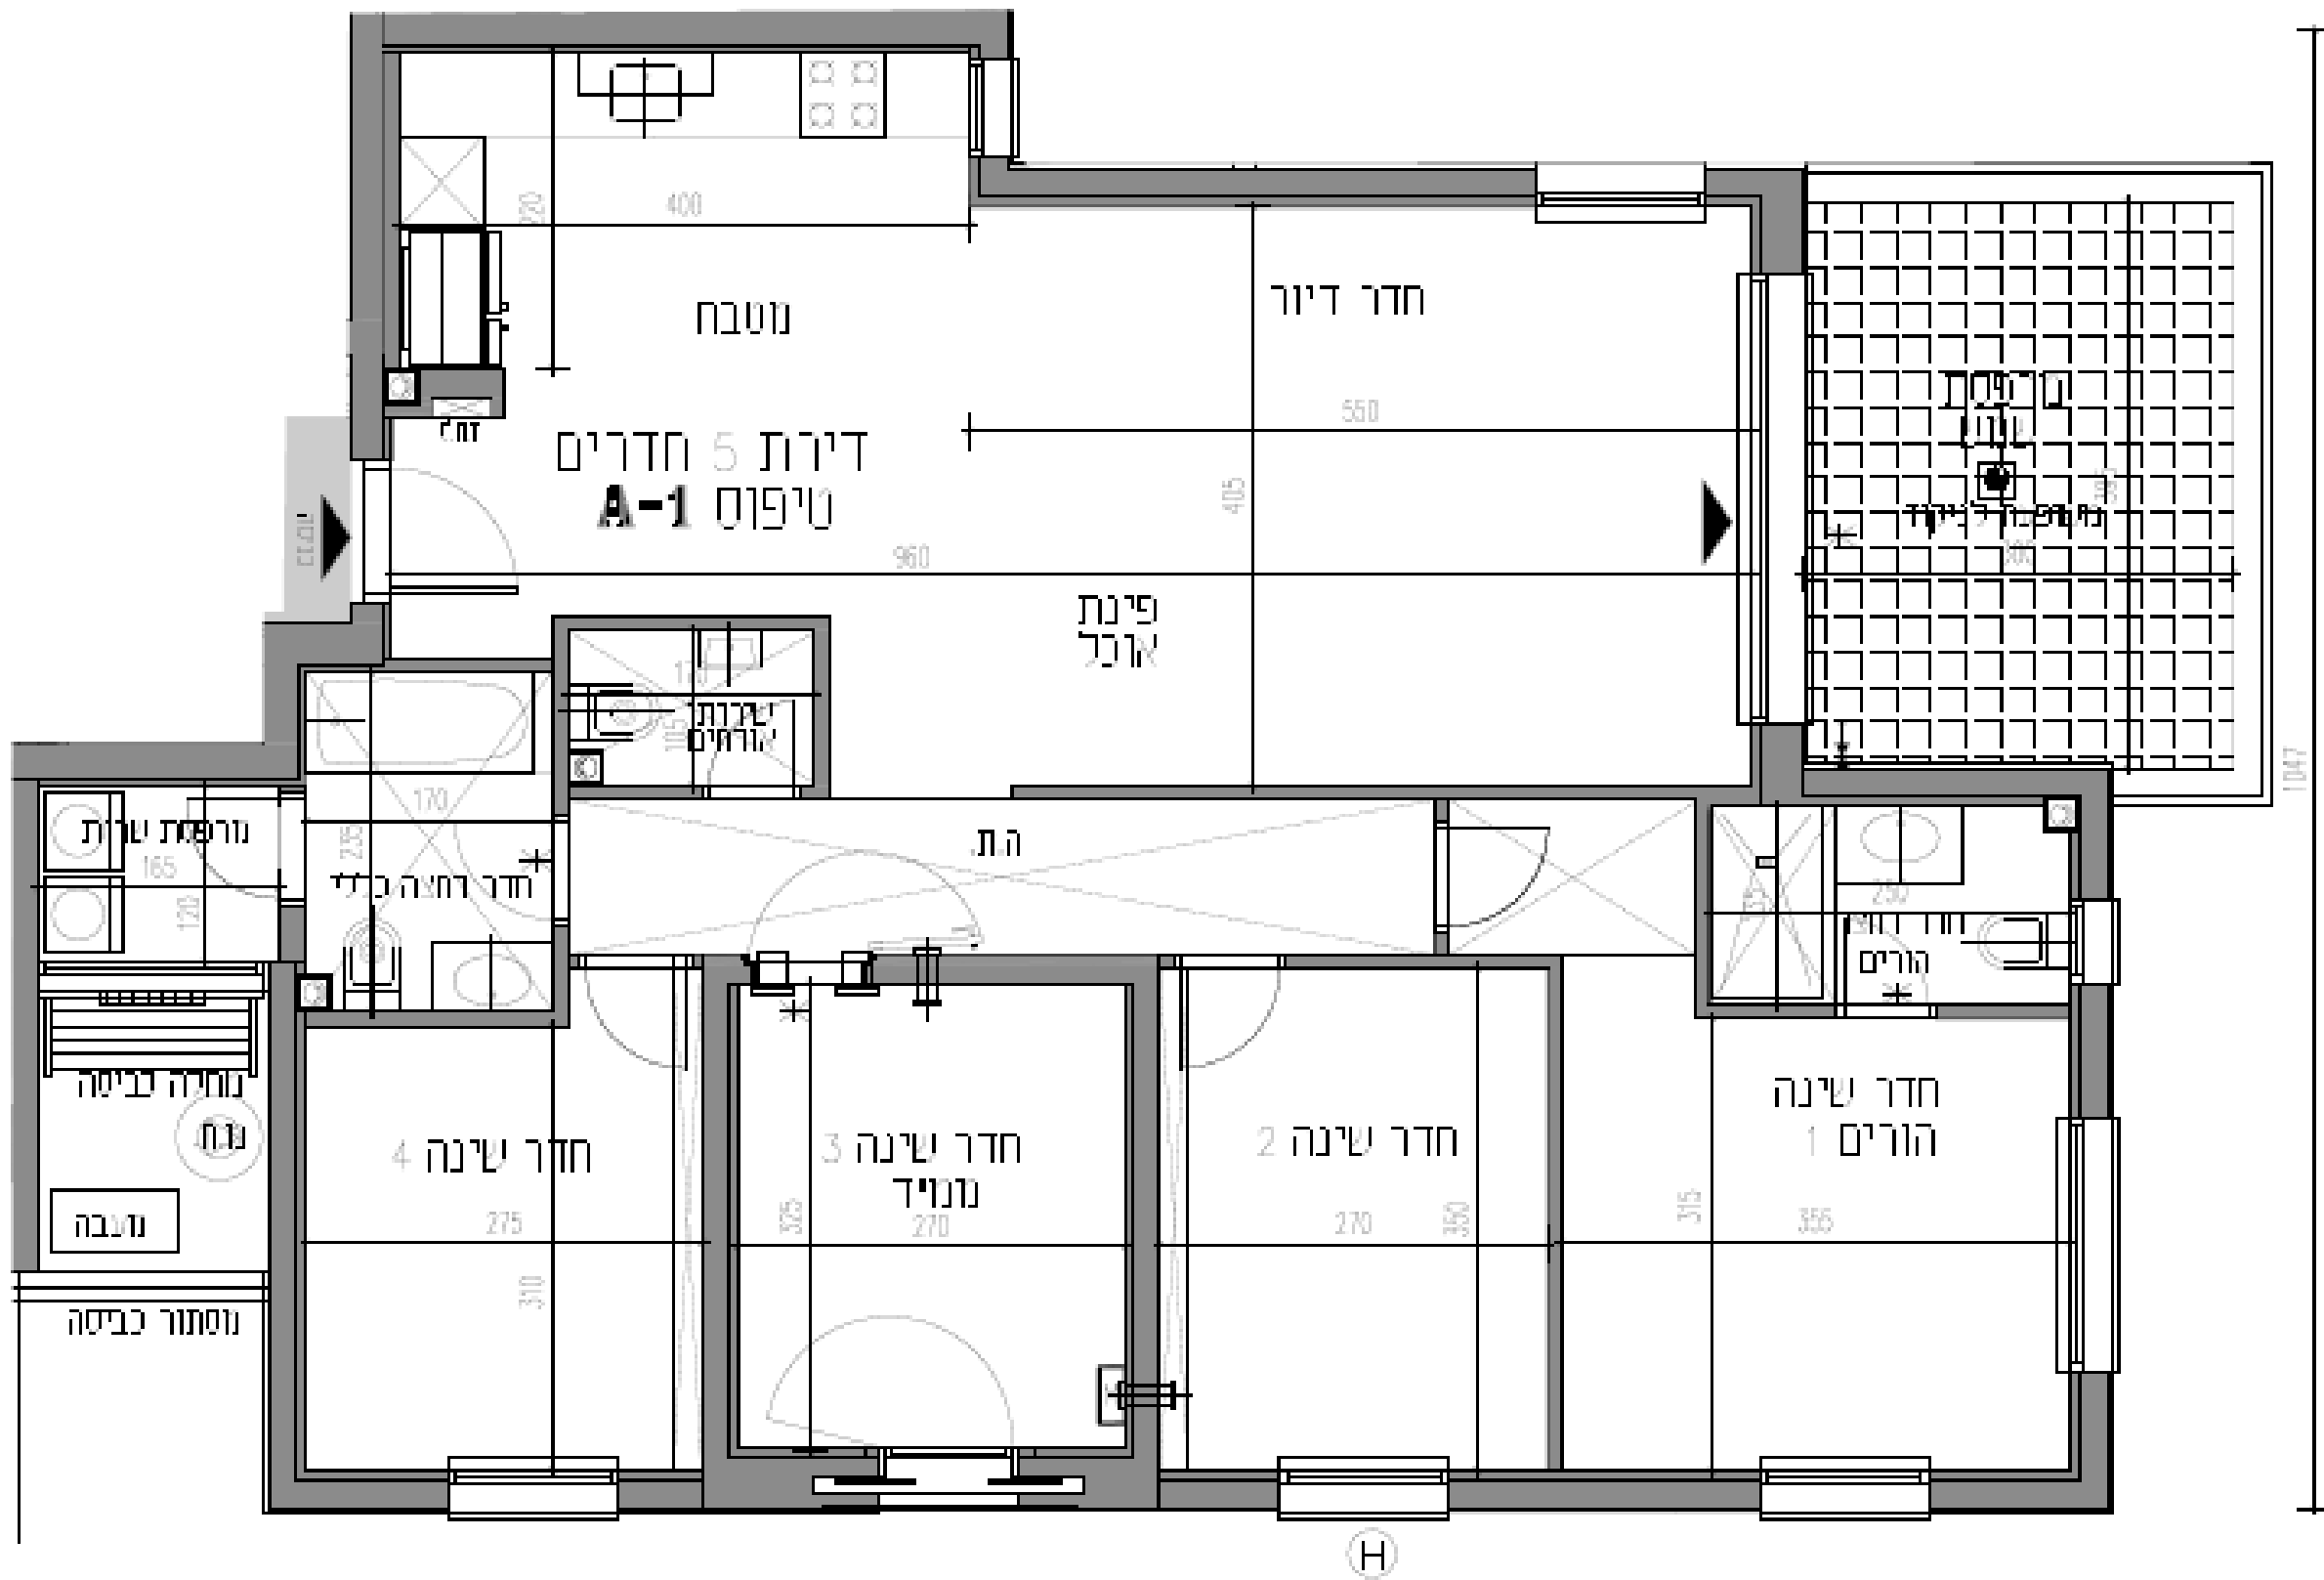

# קומה טיפוסית

טיפוס	קומות	כיוון	חדרים	שטח (מ"ר)	שטח מרפסת (מ"ר)
3-B	5-14	צפון מזרח	4	94	14
4-B	5-13	צפון מערב	4	94	14
1-A	5-13	דרום מזרח	5	122	14
4-C	5-13	צפון	3	77	12
2-A	5-13	דרום מערב	5	121	13

\*התוכניות המוצגות הנן ראשוניות בלבד ועשויות להשתנות בעתיד תוך כדי תהליכי הבנייה

# דירת 5 חדרים- דרום מזרח

שטח מרפסת (מ"ר)	שטח (מ"ר)	חדרים	כיוון	קומות	טיפוס
14	122	5	דרום מזרח	1-13	1-A

\*התוכניות המוצגות הנן ראשוניות בלבד ועשויות להשתנות בעתיד תוך כדי תהליכי הבנייה בהתאם לאילוצים תכנוניים, דרישות הרשויות המוסמכות וכו'.

# דירת 5 חדרים- דרום מערב

טיפוס	קומות	כיוון	חדרים	שטח (מ"ר)	שטח מרפסת (מ"ר)
2-A	1-13	דרום מערב	5	121	13

\*התוכניות המוצגות הן ראשוניות בלבד ועשויות להשתנות בעתיד תוך כדי תהליכי הבנייה בהתאם לאילוצים תכנוניים, דרישות הרשויות המוסמכות וכו'.

# דירת 3 חדרים - צפון מערב

טיפוס	קומות	כיוון	חדרים	שטח (מ"ר)	שטח מרפסת (מ"ר)
1-C	1-3	צפון מערב	3	79	14

\*התוכניות המוצגות הנן ראשוניות בלבד ועשויות להשתנות בעתיד תוך כדי תהליכי הבנייה בהתאם לאילוצים תכנוניים, דרישות הרשויות המוסמכות וכו'.