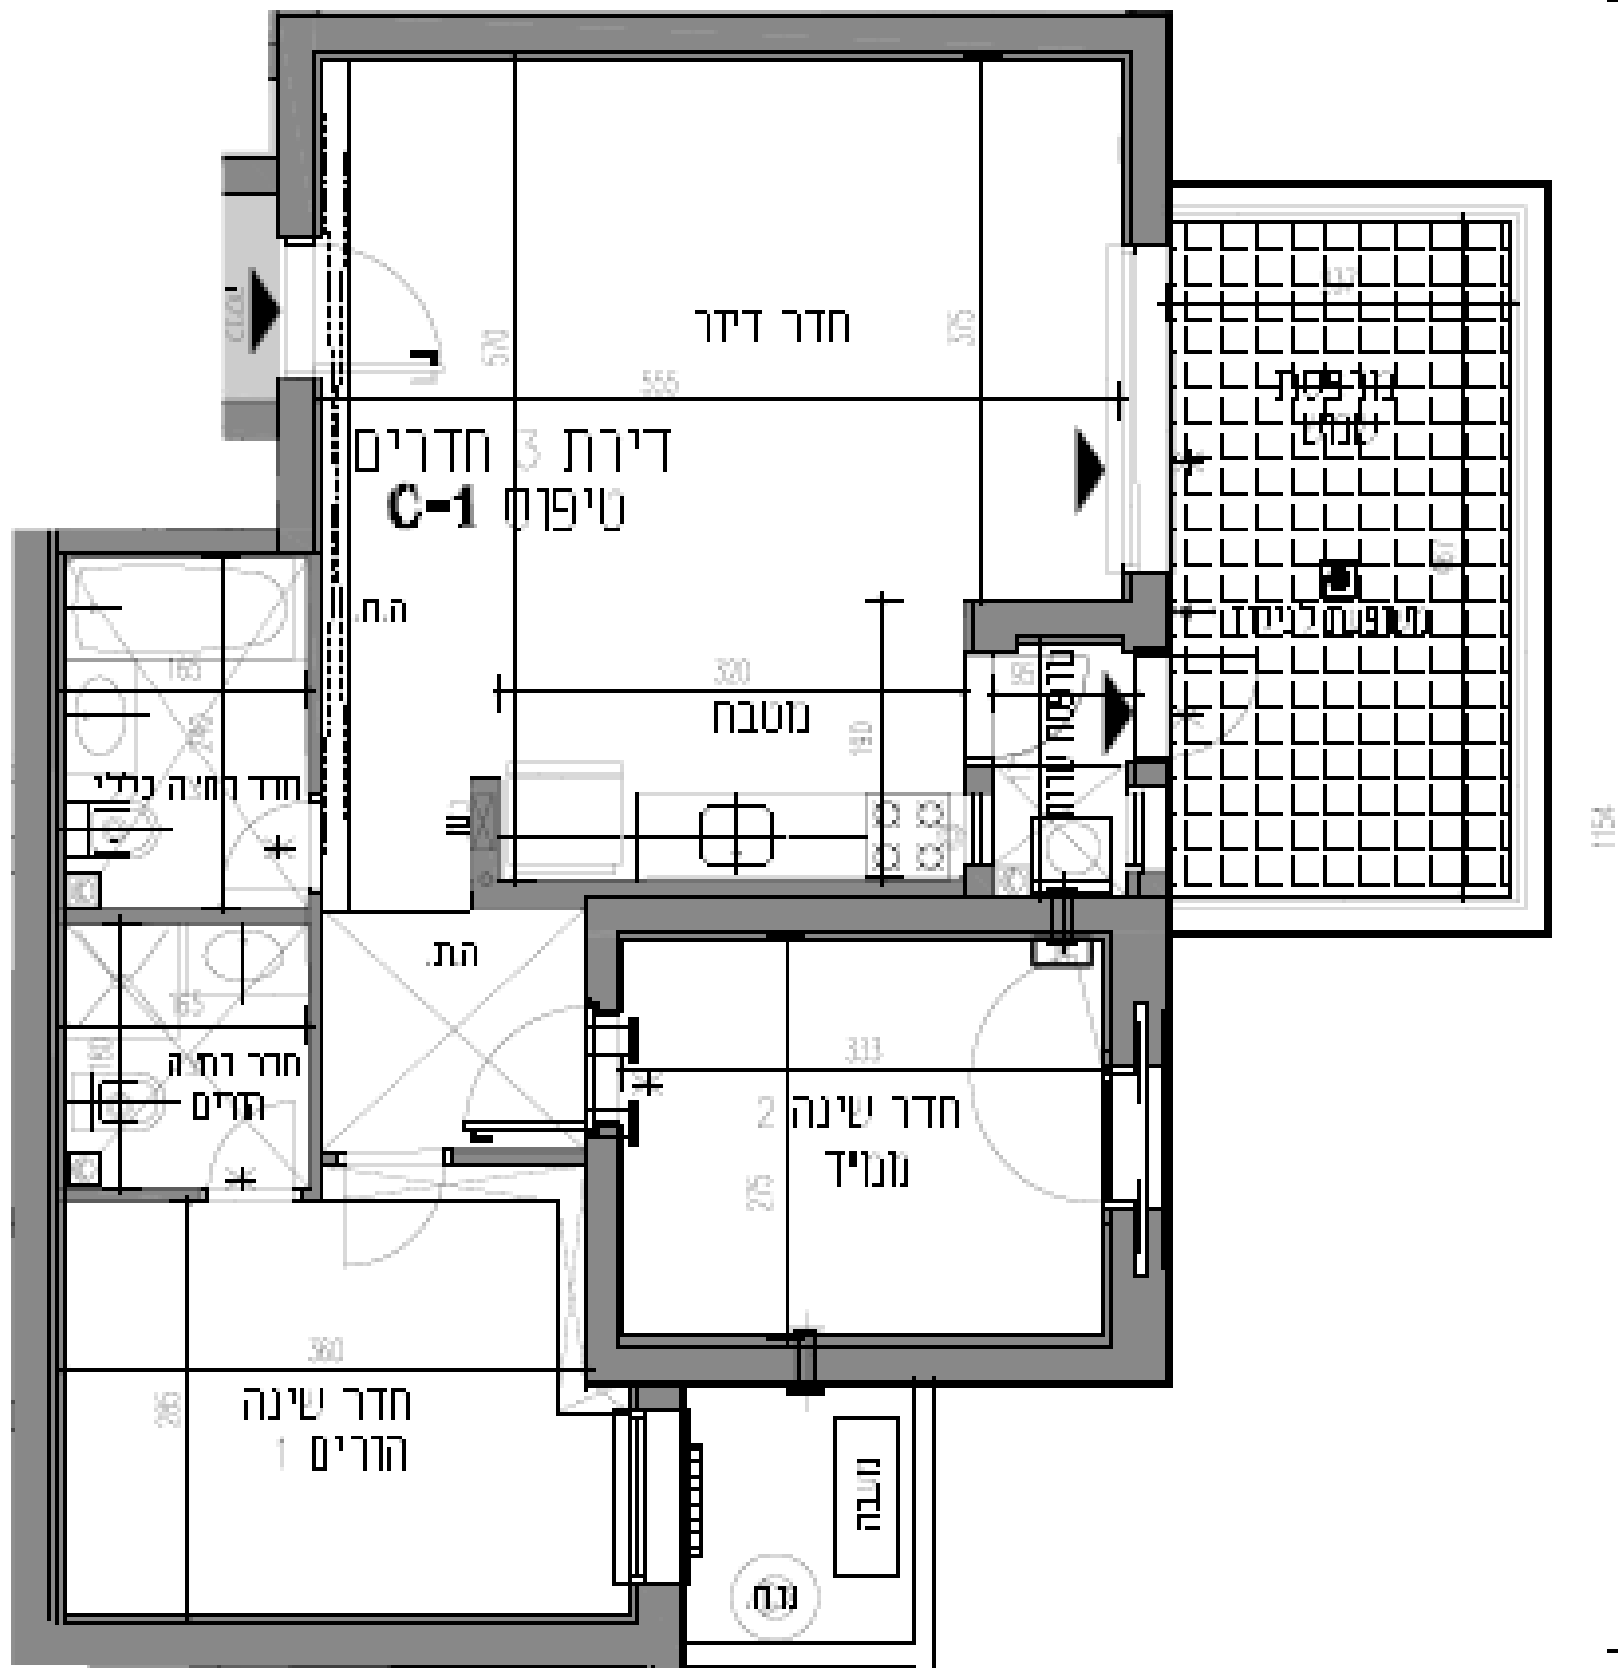

# דירת 5 חדרים- דרום מזרח

שטח מרפסת (מ"ר)	שטח (מ"ר)	חדרים	כיוון	קומות	טיפוס
14	122	5	דרום מזרח	1-13	1-A

\*התוכניות המוצגות הנן ראשוניות בלבד ועשויות להשתנות בעתיד תוך כדי תהליכי הבנייה בהתאם לאילוצים תכנוניים, דרישות הרשויות המוסמכות וכו'.

# דירת 5 חדרים- דרום מערב

טיפוס	קומות	כיוון	חדרים	שטח (מ"ר)	שטח מרפסת (מ"ר)
2-A	1-13	דרום מערב	5	121	13

\*התוכניות המוצגות הן ראשוניות בלבד ועשויות להשתנות בעתיד תוך כדי תהליכי הבנייה בהתאם לאילוצים תכנוניים, דרישות הרשויות המוסמכות וכו'.

# דירת 3 חדרים - צפון מערב

טיפוס	קומות	כיוון	חדרים	שטח (מ"ר)	שטח מרפסת (מ"ר)
1-C	1-3	צפון מערב	3	79	14

\*התוכניות המוצגות הנן ראשוניות בלבד ועשויות להשתנות בעתיד תוך כדי תהליכי הבנייה בהתאם לאילוצים תכנוניים, דרישות הרשויות המוסמכות וכו'.

# דירת 3 חדרים - צפון מזרח

שטח מרפסת (מ"ר)	שטח (מ"ר)	חדרים	כיוון	קומות	טיפוס
14	79	3	צפון מזרח	1-3	1-C

1154

\*התוכניות המוצגות הנן ראשוניות בלבד ועשויות להשתנות בעתיד תוך כדי תהליכי הבנייה בהתאם לאילוצים תכנוניים, דרישות הרשויות המוסמכות וכו'.