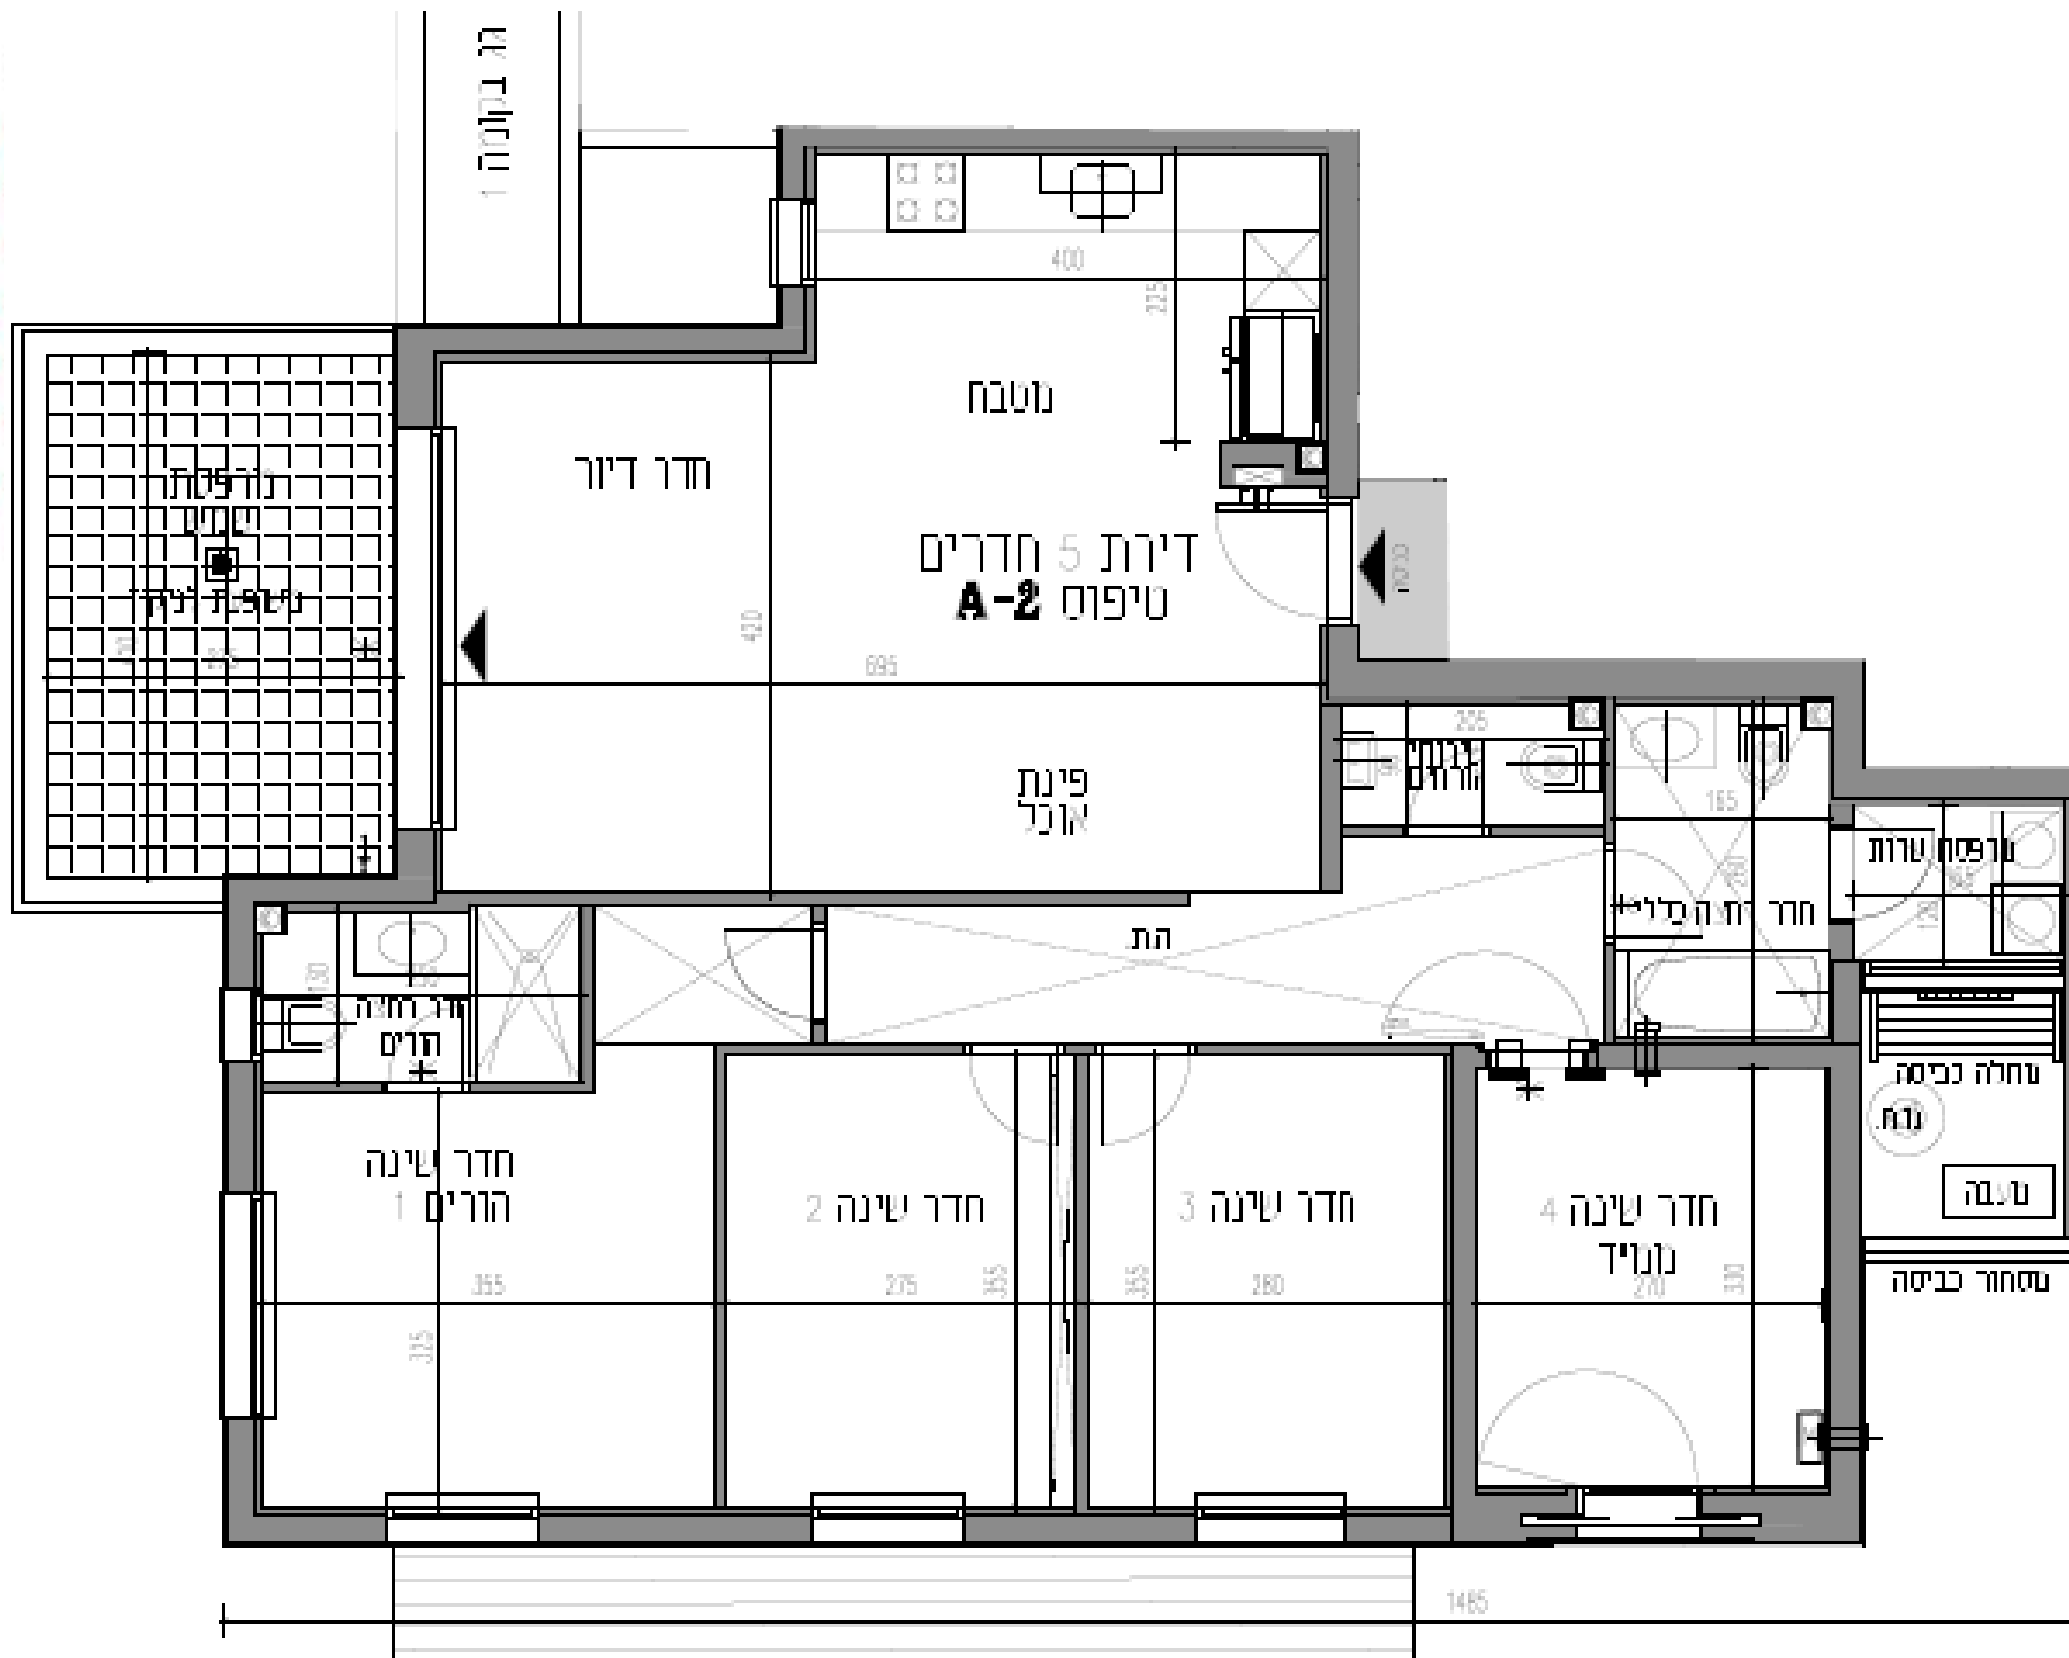

# דירת 5 חדרים- דרום מזרח

שטח מרפסת (מ"ר)	שטח (מ"ר)	חדרים	כיוון	קומות	טיפוס
14	122	5	דרום מזרח	1-13	1-A

\*התוכניות המוצגות הנן ראשוניות בלבד ועשויות להשתנות בעתיד תוך כדי תהליכי הבנייה בהתאם לאילוצים תכנוניים, דרישות הרשויות המוסמכות וכו'.

# דירת 5 חדרים- דרום מערב

טיפוס	קומות	כיוון	חדרים	שטח (מ"ר)	שטח מרפסת (מ"ר)
2-A	1-13	דרום מערב	5	121	13

\*התוכניות המוצגות הן ראשוניות בלבד ועשויות להשתנות בעתיד תוך כדי תהליכי הבנייה בהתאם לאילוצים תכנוניים, דרישות הרשויות המוסמכות וכו'.

# דירת 3 חדרים - צפון מערב

טיפוס	קומות	כיוון	חדרים	שטח (מ"ר)	שטח מרפסת (מ"ר)
1-C	1-3	צפון מערב	3	79	14

\*התוכניות המוצגות הנן ראשוניות בלבד ועשויות להשתנות בעתיד תוך כדי תהליכי הבנייה בהתאם לאילוצים תכנוניים, דרישות הרשויות המוסמכות וכו'.