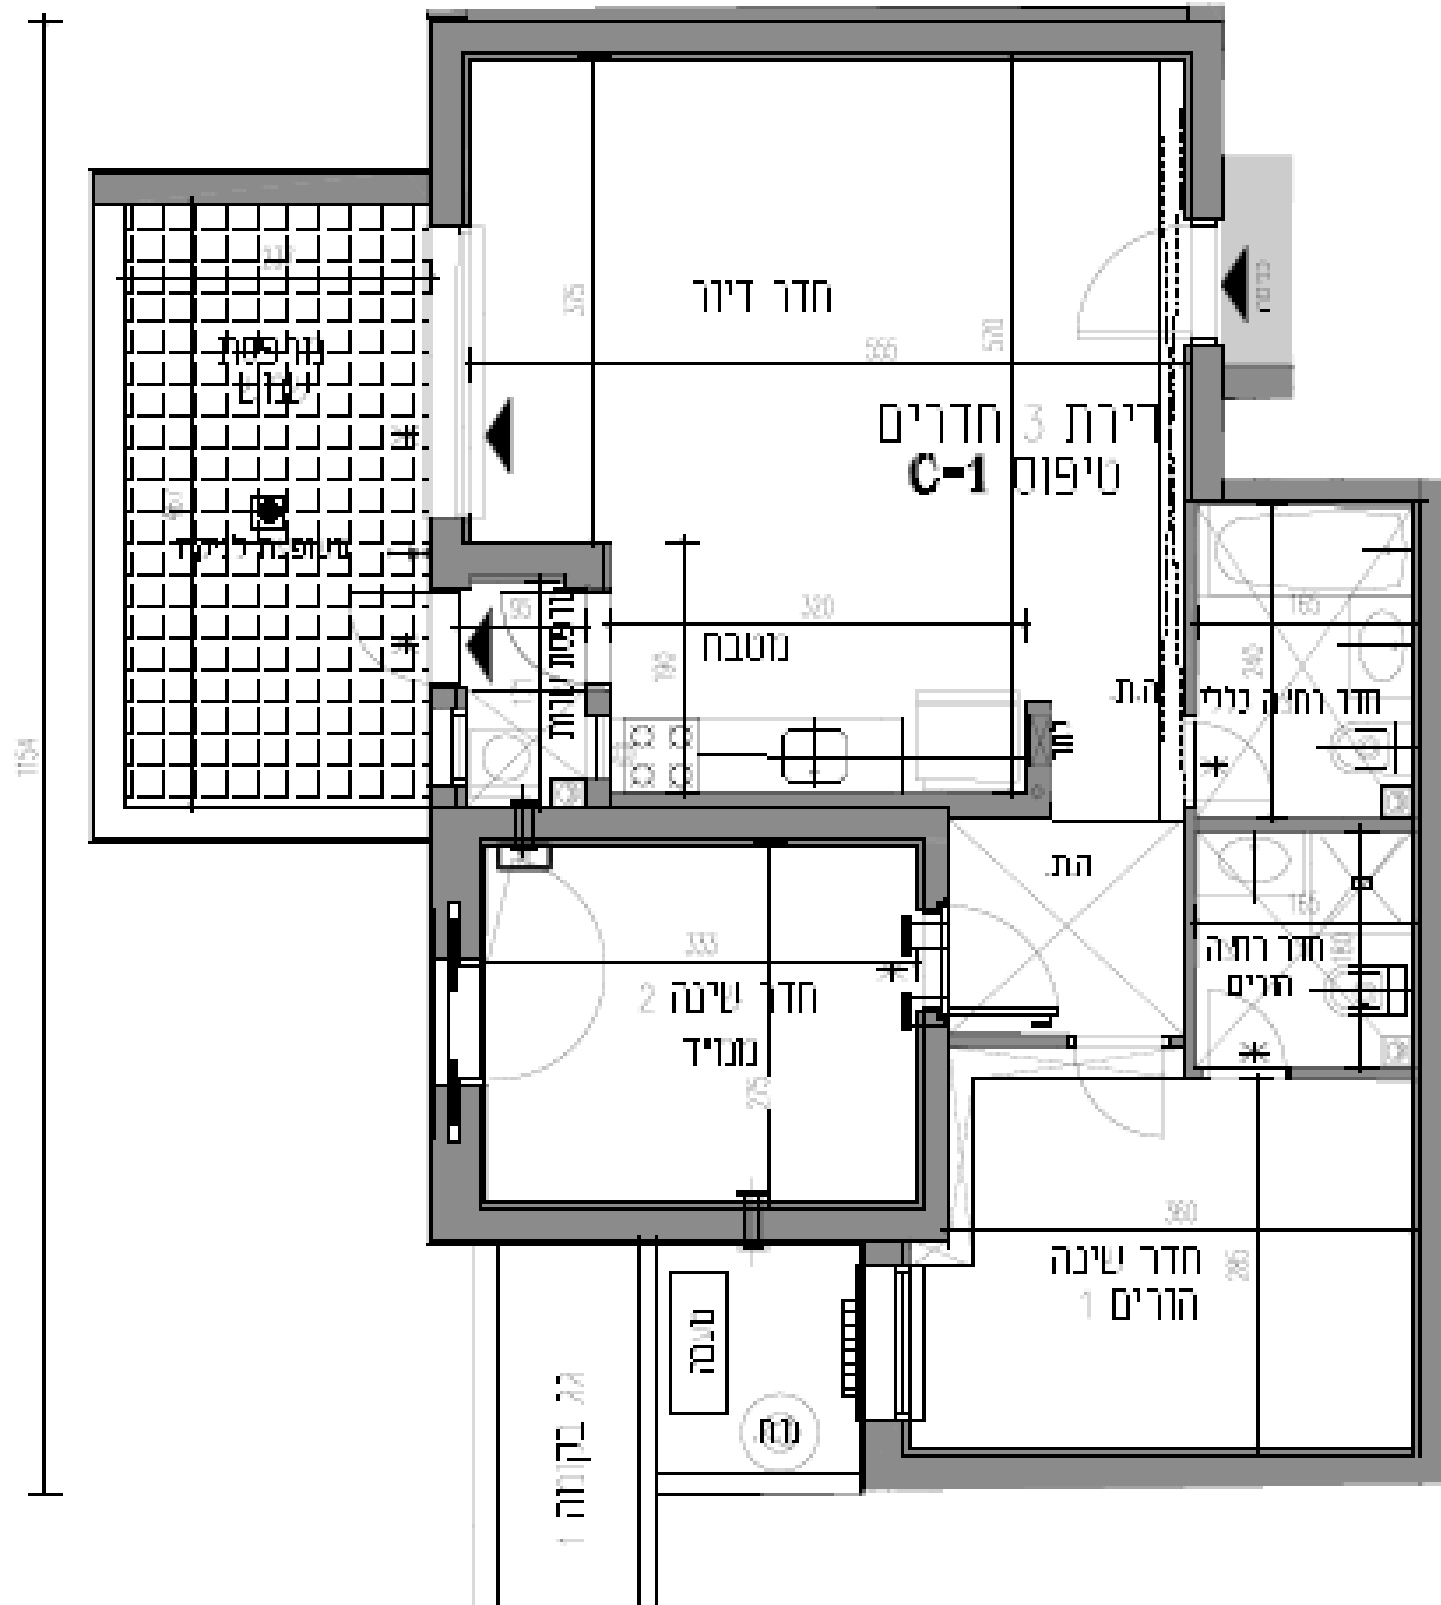

# דירת 5 חדרים- דרום מזרח

שטח מרפסת (מ"ר)	שטח (מ"ר)	חדרים	כיוון	קומות	טיפוס
14	122	5	דרום מזרח	1-13	1-A

\*התוכניות המוצגות הנן ראשוניות בלבד ועשויות להשתנות בעתיד תוך כדי תהליכי הבנייה בהתאם לאילוצים תכנוניים, דרישות הרשויות המוסמכות וכו'.

# דירת 5 חדרים- דרום מערב

טיפוס	קומות	כיוון	חדרים	שטח (מ"ר)	שטח מרפסת (מ"ר)
2-A	1-13	דרום מערב	5	121	13

\*התוכניות המוצגות הן ראשוניות בלבד ועשויות להשתנות בעתיד תוך כדי תהליכי הבנייה בהתאם לאילוצים תכנוניים, דרישות הרשויות המוסמכות וכו'.

# דירת 3 חדרים - צפון מערב

טיפוס	קומות	כיוון	חדרים	שטח (מ"ר)	שטח מרפסת (מ"ר)
1-C	1-3	צפון מערב	3	79	14

\*התוכניות המוצגות הנן ראשוניות בלבד ועשויות להשתנות בעתיד תוך כדי תהליכי הבנייה בהתאם לאילוצים תכנוניים, דרישות הרשויות המוסמכות וכו'.

# דירת 3 חדרים - צפון מזרח

שטח מרפסת (מ"ר)	שטח (מ"ר)	חדרים	כיוון	קומות	טיפוס
14	79	3	צפון מזרח	1-3	1-C

1154

\*התוכניות המוצגות הנן ראשוניות בלבד ועשויות להשתנות בעתיד תוך כדי תהליכי הבנייה בהתאם לאילוצים תכנוניים, דרישות הרשויות המוסמכות וכו'.